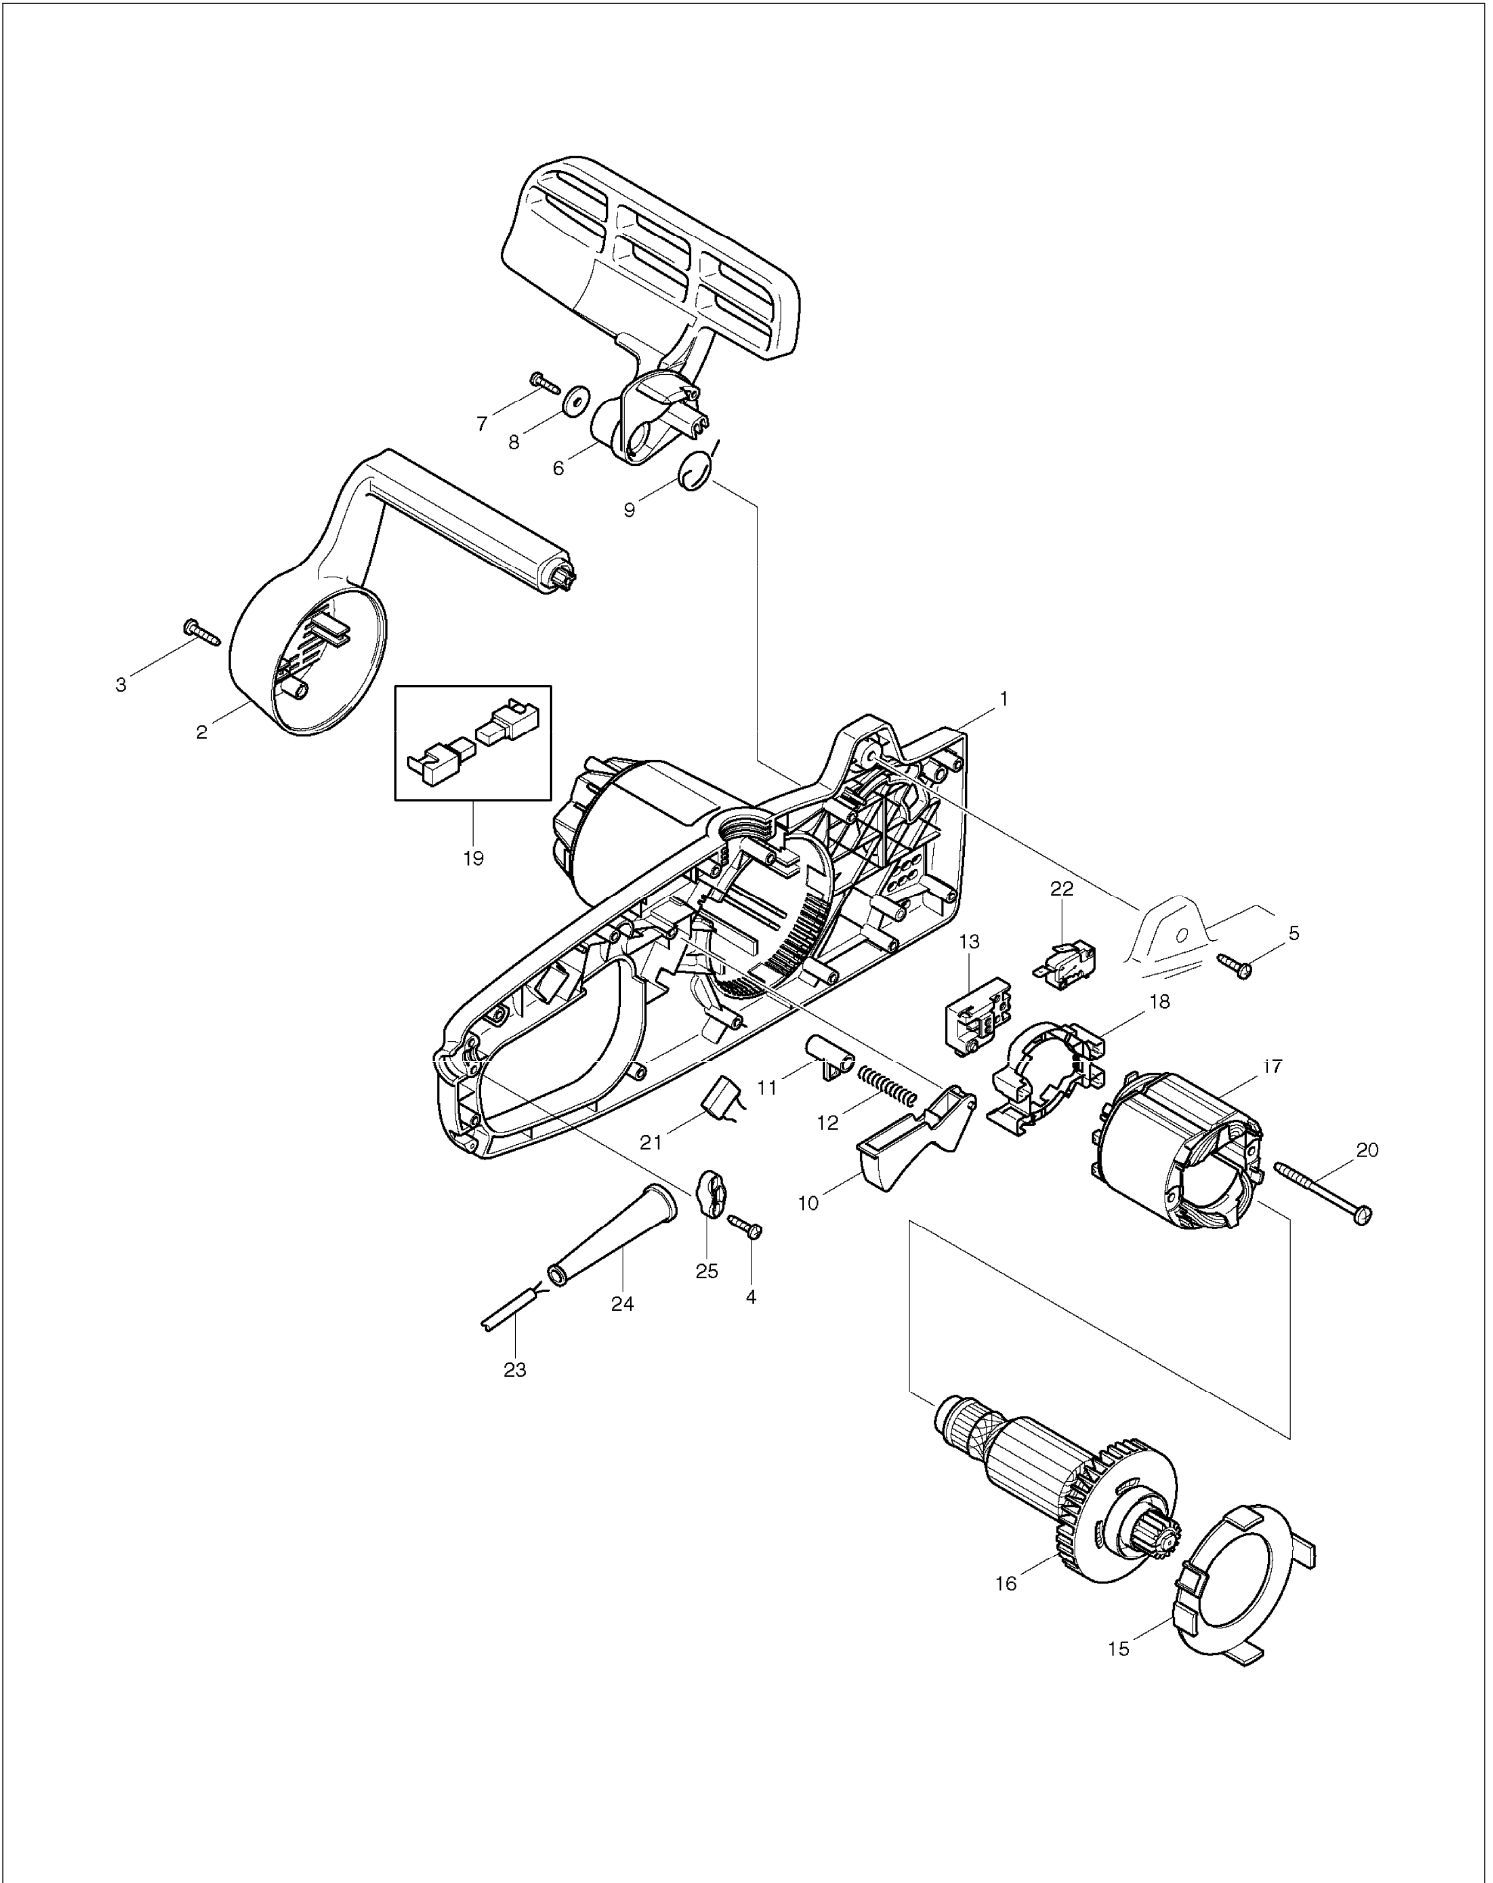

EKSPLOSIONSTEGNING

MODEL UC4010A