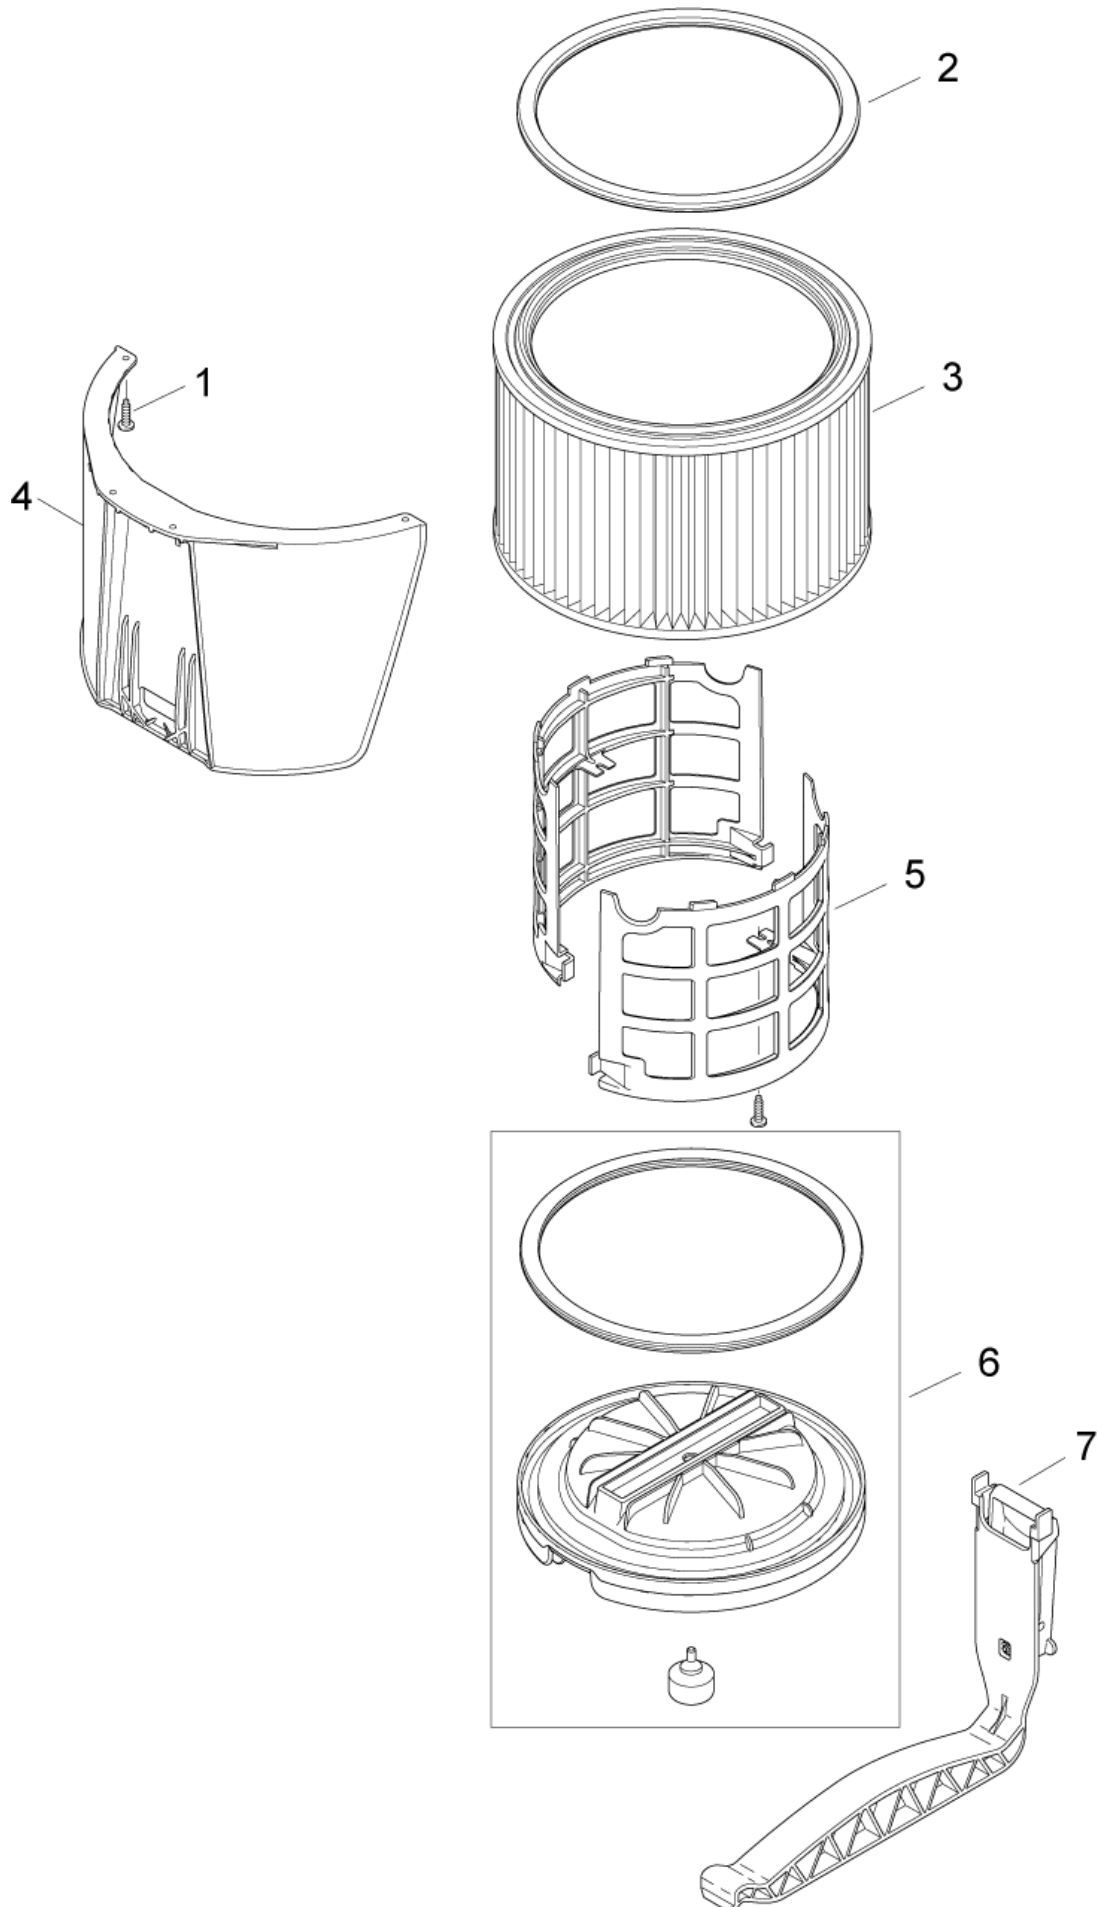

Filter system

ATTIX 961-01

21-06-2011

StyMiste ID
ATTIX908

7

Filter system

ATTIX 961-01

21-06-2011

StyMiste ID

ATTIX908

8

Pos	Vare nr.	Ant	Beskrivelse	EAN
1	302003319	1	SKRUE-SÆT BASIC	4005337140
1	302003376	1	SKRUE-SÆT SD XC	4005337136
2	302000697	1	GASKET FILTER	4005337690
3	302000751	1	FILTERELEMENT L+M SET	4005337020
4	107402640	1	DEFLECTOR 318X180X212 KIT	7319519682
5	302000385	1	FILTERHUS	4005337020
6	107402653	1	BUNDPLADE F/FILTER	7319519682
7	107402651	1	TENSION JACK	7319519682