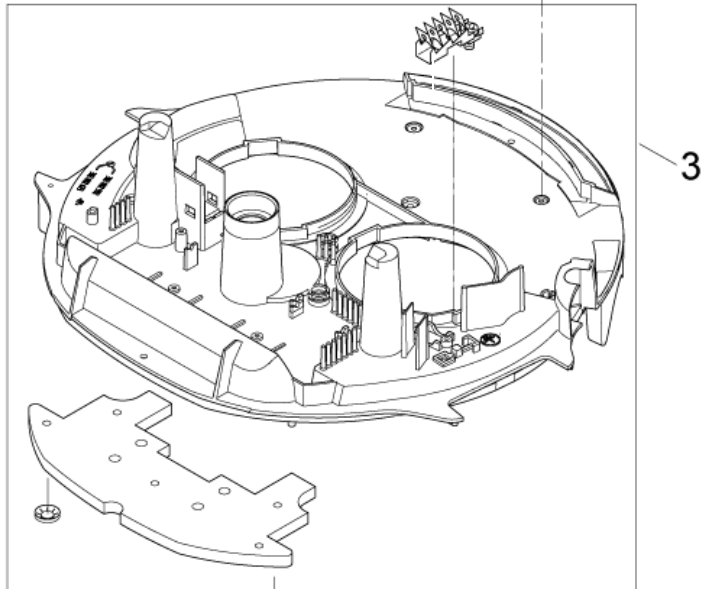

Motor and motor top BASIC

ATTIX 961-01

21-06-2011

StyMiste ID ATTIX904

9

Motor and motor top BASIC

ATTIX 961-01

21-06-2011

StyMiste ID ATTIX904

10

Pos	Vare nr.	Ant	Beskrivelse	EAN
1	302003376	1	SKRUE-SÆT	4005337136
2	302002582	1	LUFT FORDELER	4005337128
3	302003389	1	TOPSKJOLD ATTIX 9	4005337136
4	302003390	1	SEALING KIT S	4005337136
5	302003385	1	PAKNINGS-SÆT	4005337136
6	302003384	1	Turbine kit, 1200W 230V	4005337136
6	302003386	1	TURBINE KIT 1000 230	4005337136
6	302003388	1	TURBINE KIT 1000 120	4005337136