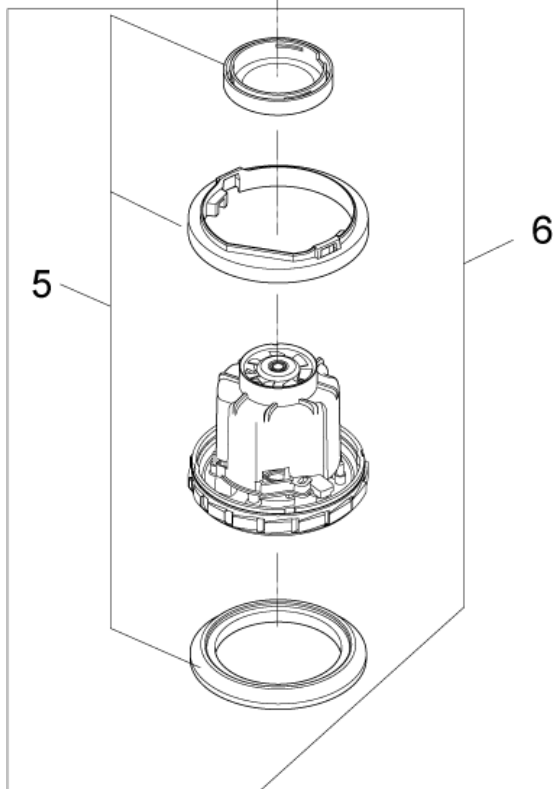

Motor and motor top BASIC

ATTIX 961-01

21-06-2011

StyMiste ID ATTIX904

9

Motor and motor top BASIC

ATTIX 961-01

21-06-2011

StyMiste ID ATTIX904

10

Pos	Vare nr.	Ant	Beskrivelse	EAN
1	302003376	1	SKRUE-SÆT	4005337136
2	302002582	1	LUFT FORDELER	4005337128
3	302003389	1	TOPSKJOLD ATTIX 9	4005337136
4	302003390	1	SEALING KIT S	4005337136
5	302003385	1	PAKNINGS-SÆT	4005337136
6	302003384	1	Turbine kit, 1200W 230V	4005337136
6	302003386	1	TURBINE KIT 1000 230	4005337136
6	302003388	1	TURBINE KIT 1000 120	4005337136