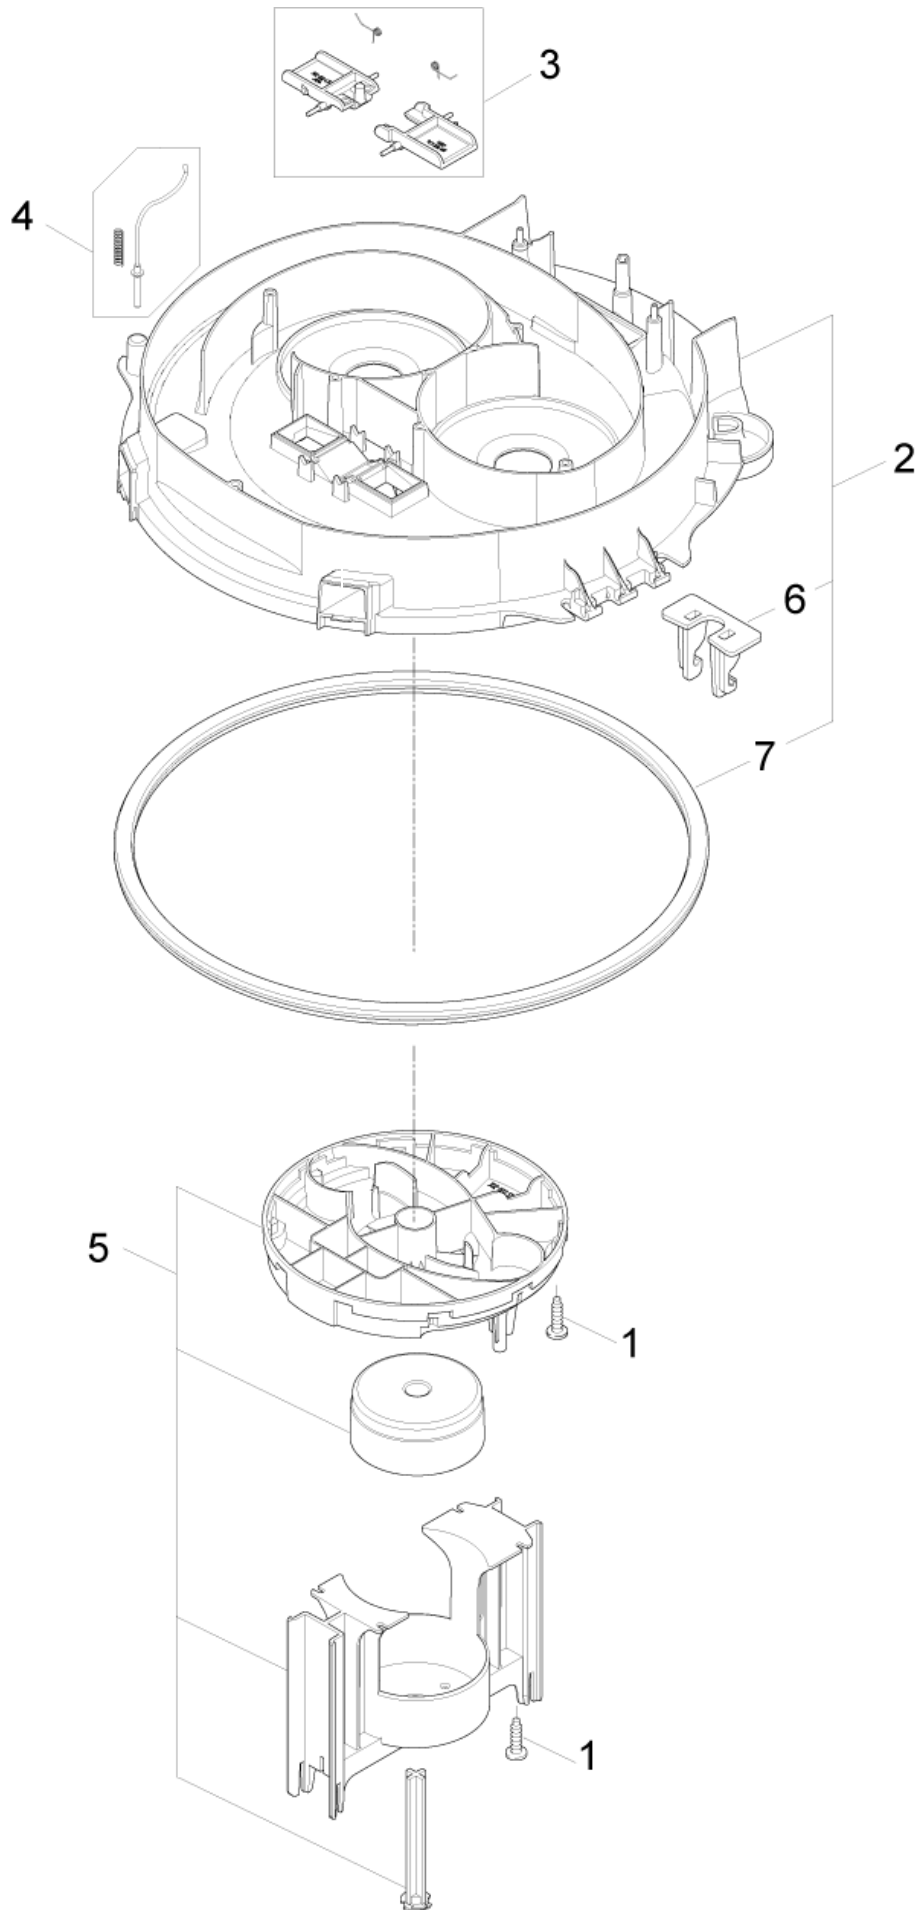

Base BASIC

ATTIX 961-01

21-06-2011

StyMiste ID
ATTIX906

5

Base BASIC

ATTIX 961-01

21-06-2011

StyMiste ID
ATTIX906

6

Pos	Vare nr.	Ant	Beskrivelse	EAN
1	302003376	1	SKRUE-SÆT	4005337136
2	302003597	1	PLADE FOR P&C	4005337141
3	302003387	1	PUSH AND CLEAN KLAP	4005337136
4	302002678	1	FJEDER INCL. WIRE	4005337128
5	302003382	1	Clamp kit	4005337136
6	302000512	1	KROG F.FILTERHOLDER ATTIX	4005337020
7	302001432	1	PAKNING CONTAINER	4005337067