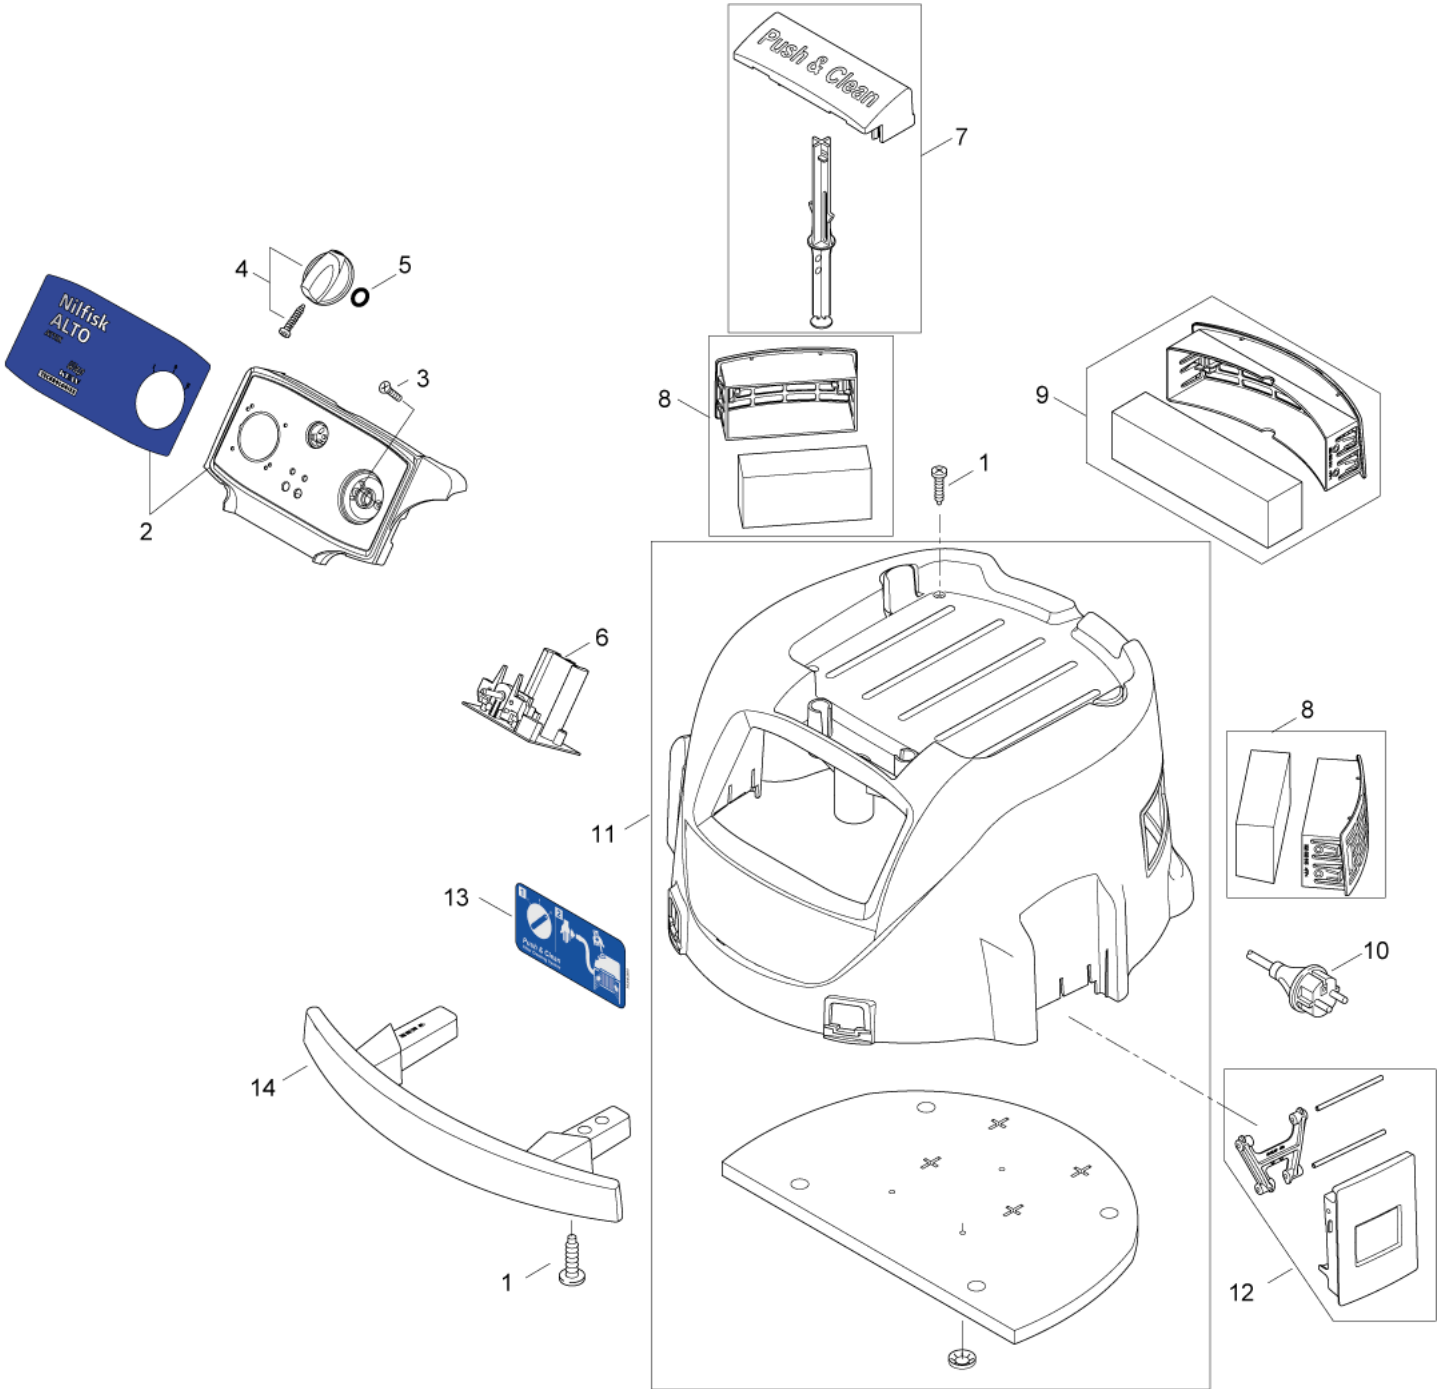

Cabinet BASIC

ATTIX 961-01

21-06-2011

StyMiste ID
ATTIX902

3

Cabinet BASIC

ATTIX 961-01

21-06-2011

StyMiste ID

ATTIX902

4

Pos	Vare nr.	Ant	Beskrivelse	EAN
1	302003376	1	SKRUE-SÆT	4005337136
2	302003399	1	DISPLAY I-O-II ATTIX 9 SET-1	4005337136
3	18274	2	SKRUE M4X12	4005337182
4	909100204	1	DREJEKNAP	4005337689
5	9868	1	O-RING 10.0X2.5	4005337098
6	107401080	1	PRINT (I-O-II)	7319519675
7	302003395	1	TRYKKNAP SÆT P&C	4005337136
8	302003397	2	FILTER	4005337136
9	302003398	1	UDBLÆSNINGSFILTER ATTIX 9	4005337136
10	107402666	1	POWERCORD 1.5X10.8M CEE7 EU	7319519683
10	302002788	1	LTG NETZ H07RN-F3G1.5X10.6M	4005337129
10	302002789	1	CABLE 10.6 METER CH	4005337158
10	302002790	1	LTG NETZ H07BQ-F3G2.5X10.8M CE	4005337129
10	302002791	1	WIRE NETZ H07RN-F3G1.0X10.8M SRAF1962 D	4005337158
11	302003394	1	TOPDÆKSEL FOR ATTIX 9	4005337136
12	302003383	1	LUKKECLAMP	4005337136
13	302002899	1	LABEL (PUSH & CLEAN)	4005337129
14	302002590	1	HÅNDTAG	4005337128