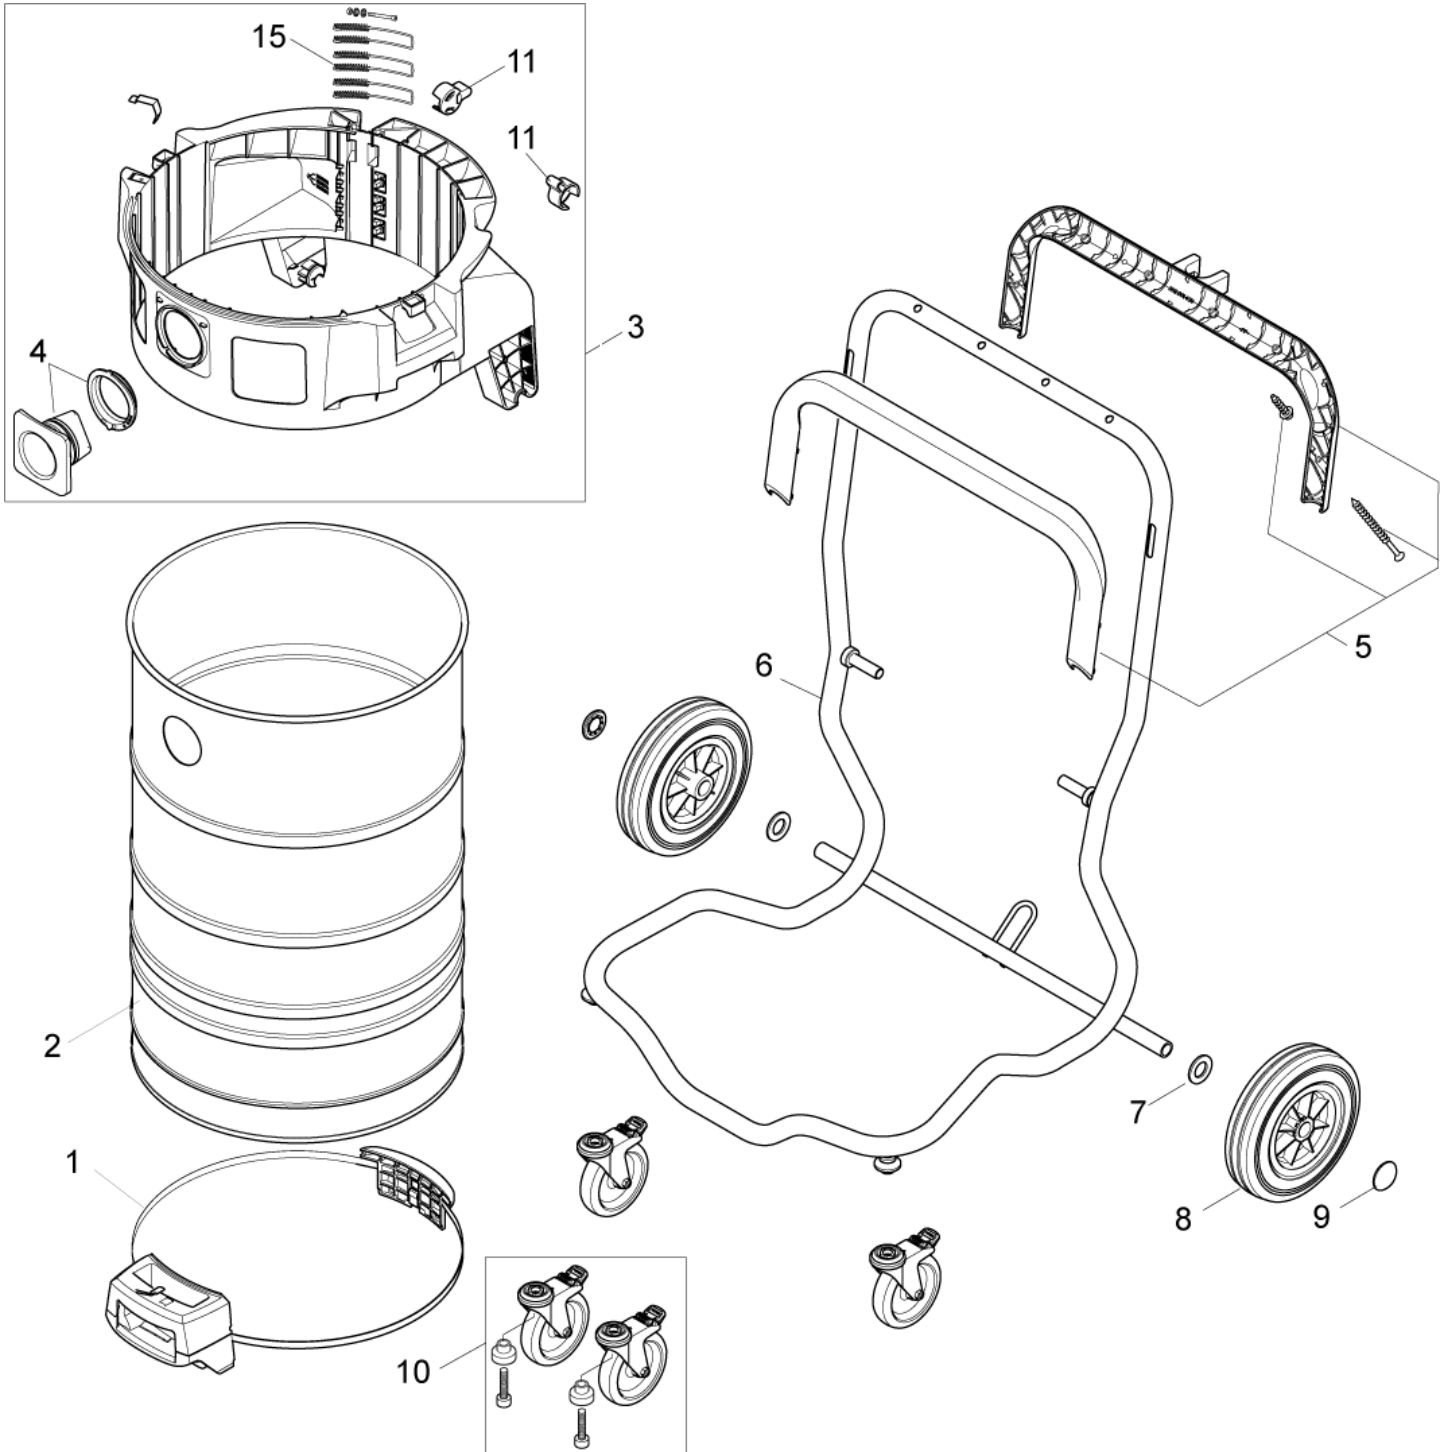

Container and chassis BASIC

ATTIX 961-01

21-06-2011

StyMiste ID ATTIX909

11

Container and chassis BASIC

ATTIX 961-01

21-06-2011

StyMiste ID
ATTIX909

12

Pos	Vare nr.	Ant	Beskrivelse	EAN
1	302001605	1	HÅNDTAG	4005337068
2	302003377	1	BEHOLDER FOR ATTIX 9	4005337158
3	302003378	1	RING-SÆT FOR CONTAINER BASIC ATTIX 9/ IVB 9 EU	4005337136
4	302003380	1	SLANGEINDGANG See STI VAC-094	4005337136
5	302001706	1	HÅNDTAK	4005337072
6	302001437	1	RAMME	4005337056
7		1	NOTE COMMENT	5701715456
8	107401077	2	HJUL 200X50	7319519676
9	3750	2	LÅS Ø20	4005337037
10	107401054	2	HJULSÆT F/ATTIX 7	7319519676
11	302001441	2	INTERLOCK ATTIX 7	4005337059
15	909100383	1	SPRING 1.40X7.5X113	4005337077