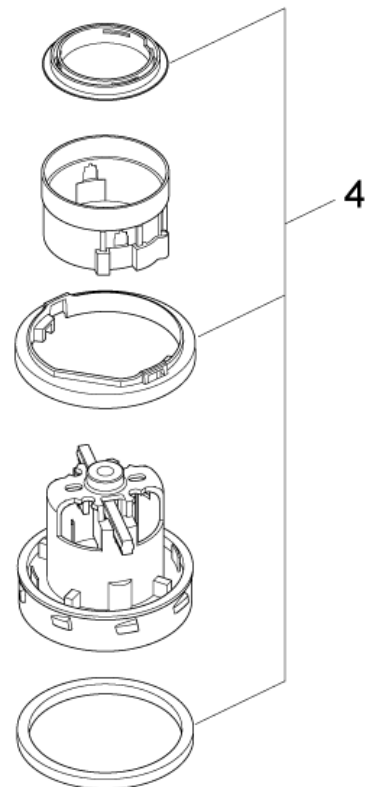

Motor and motor top BASIC

ATTIX 961-01

21-06-2011

StyMiste ID ATTIX904

9

Motor and motor top BASIC

ATTIX 961-01

21-06-2011

StyMiste ID ATTIX904

10

Pos	Vare nr.	Ant	Beskrivelse	EAN
1	302003376	1	SKRUE-SÆT	4005337136
2	302002582	1	LUFT FORDELER	4005337128
3	302003389	1	TOPSKJOLD ATTIX 9	4005337136
4	302003390	1	SEALING KIT S	4005337136
5	302003385	1	PAKNINGS-SÆT	4005337136
6	302003384	1	Turbine kit, 1200W 230V	4005337136
6	302003386	1	TURBINE KIT 1000 230	4005337136
6	302003388	1	TURBINE KIT 1000 120	4005337136