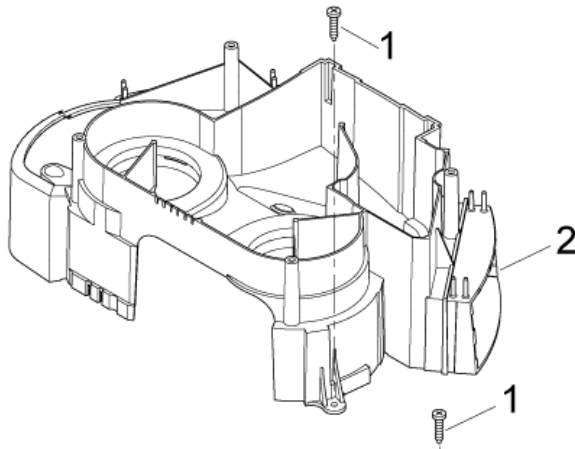

Motor and motor top BASIC

ATTIX 961-01

21-06-2011

StyMiste ID ATTIX904

9

Motor and motor top BASIC

ATTIX 961-01

21-06-2011

StyMiste ID ATTIX904

10

Pos	Vare nr.	Ant	Beskrivelse	EAN
1	302003376	1	SKRUE-SÆT	4005337136
2	302002582	1	LUFT FORDELER	4005337128
3	302003389	1	TOPSKJOLD ATTIX 9	4005337136
4	302003390	1	SEALING KIT S	4005337136
5	302003385	1	PAKNINGS-SÆT	4005337136
6	302003384	1	Turbine kit, 1200W 230V	4005337136
6	302003386	1	TURBINE KIT 1000 230	4005337136
6	302003388	1	TURBINE KIT 1000 120	4005337136