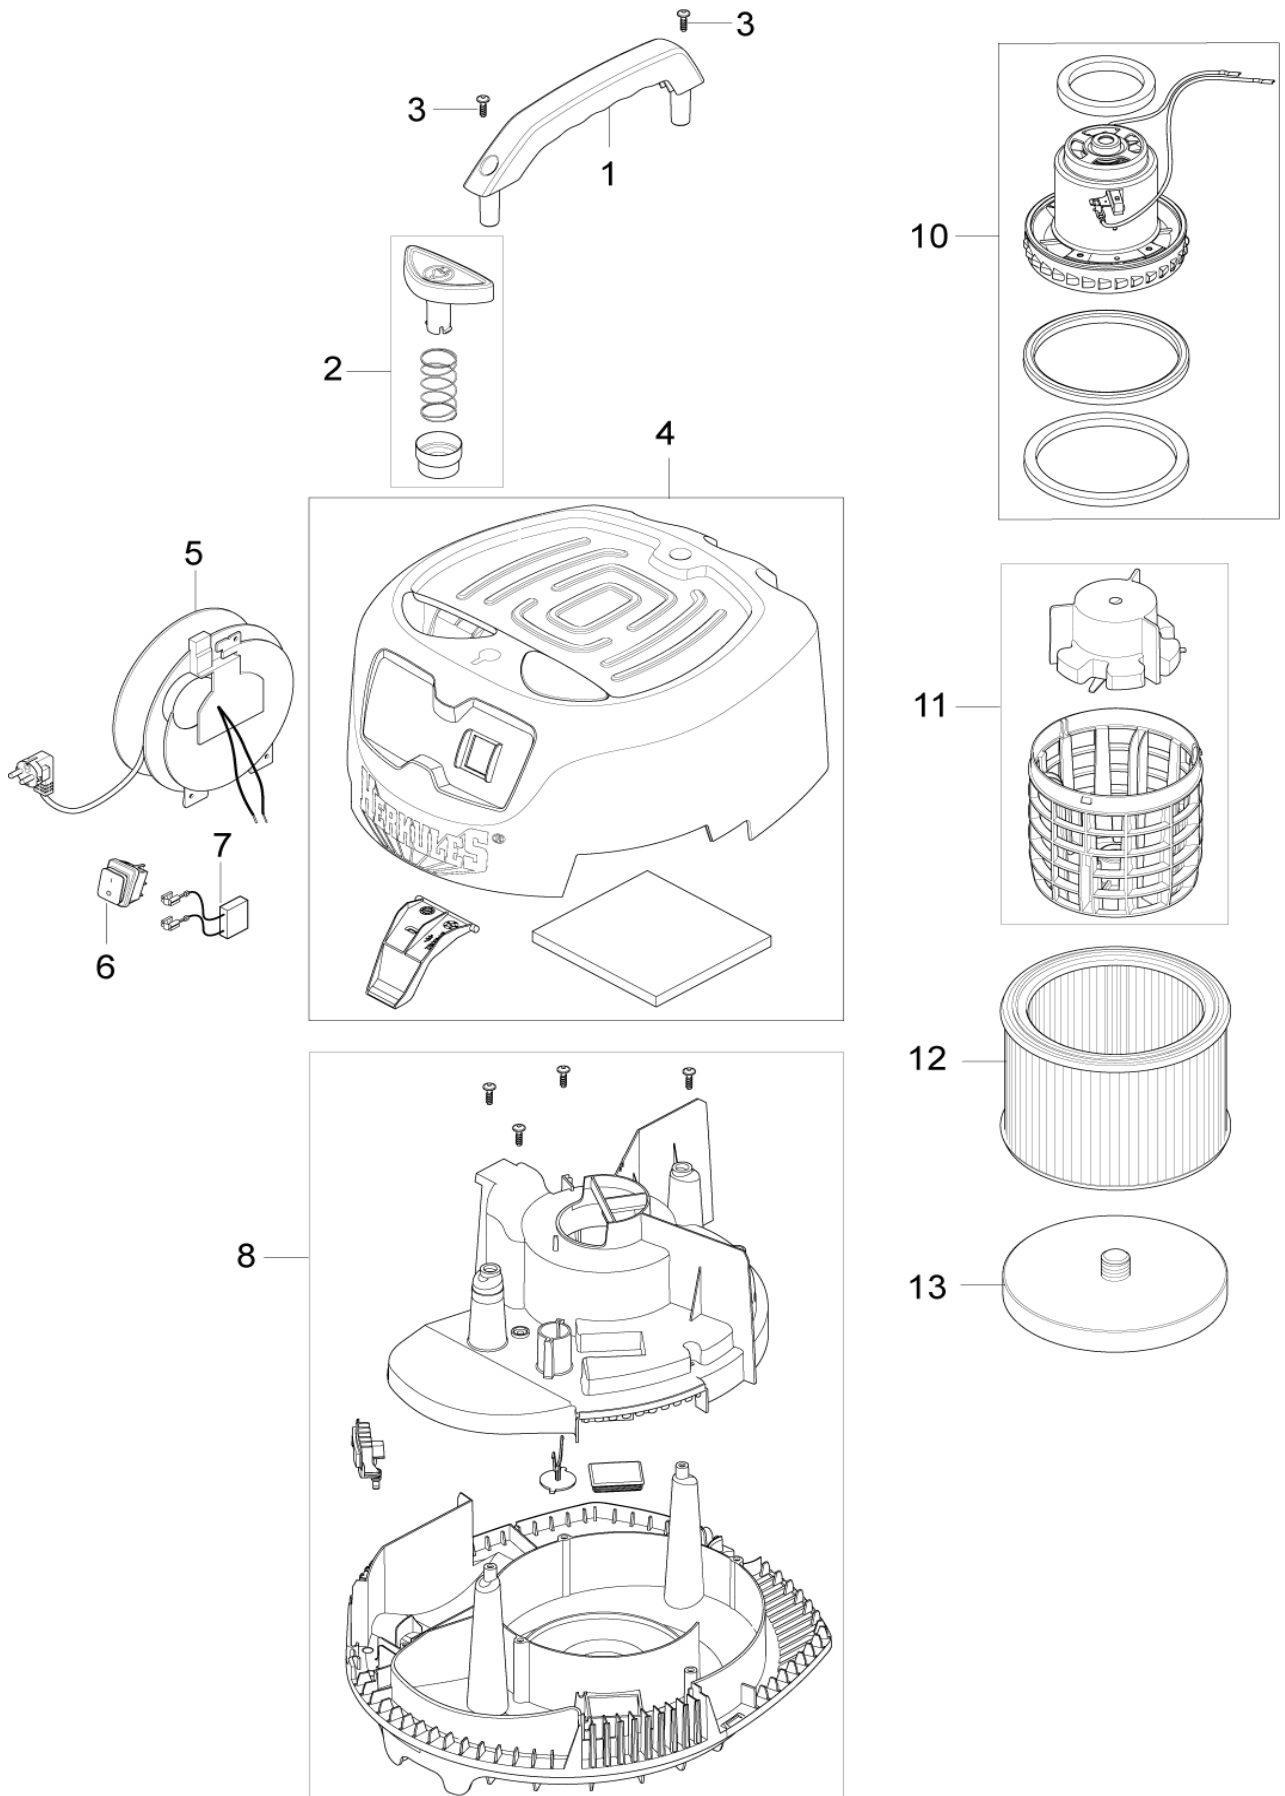

Cabinet top SR 20

HERKULES

26-08-2010

Part List ID
HERKULES02

3

Cabinet top SR 20

HERKULES

26-08-2010

Part List ID
HERKULES02

4

Pos	Part no.	Qty	Description	EAN
0	107400225	1	PRINTED BOX FOR 30L	7319519674
1	107401433	1	HANDLE	7319519677
2	107401435	1	CABLE REWIND BUTTON	7319519677
3	302004029	8	SCREW 5X18	4005337147
4	107401434	1	COVER - NO FILTER CLEAN	7319519677
5	107401436	1	CABLE REWIND 2-POLE EU	7319519677
6	302002065	1	SWITCH 0-1	4005337099
7	48338	1	ANTI-INTERFERENCE CAPACITOR	4005337483
8	107401438	1	MOUNTING/-CLAMPING PLATE NO PC	7319519677
10	107401437	1	MOTORTURBINE 1-STAGE 1400W	7319519677
11	302002427	1	SPARE PART SET	4005337105
12	107401480	1	FILTERELEMENT PAPER 20-30-50 L	5715492057
12	107401481	1	FILTERELEMENT PET 20-30-50 L	5715492057
13	302002042	1	FILTER TENSION DISC D184X45	4005337091