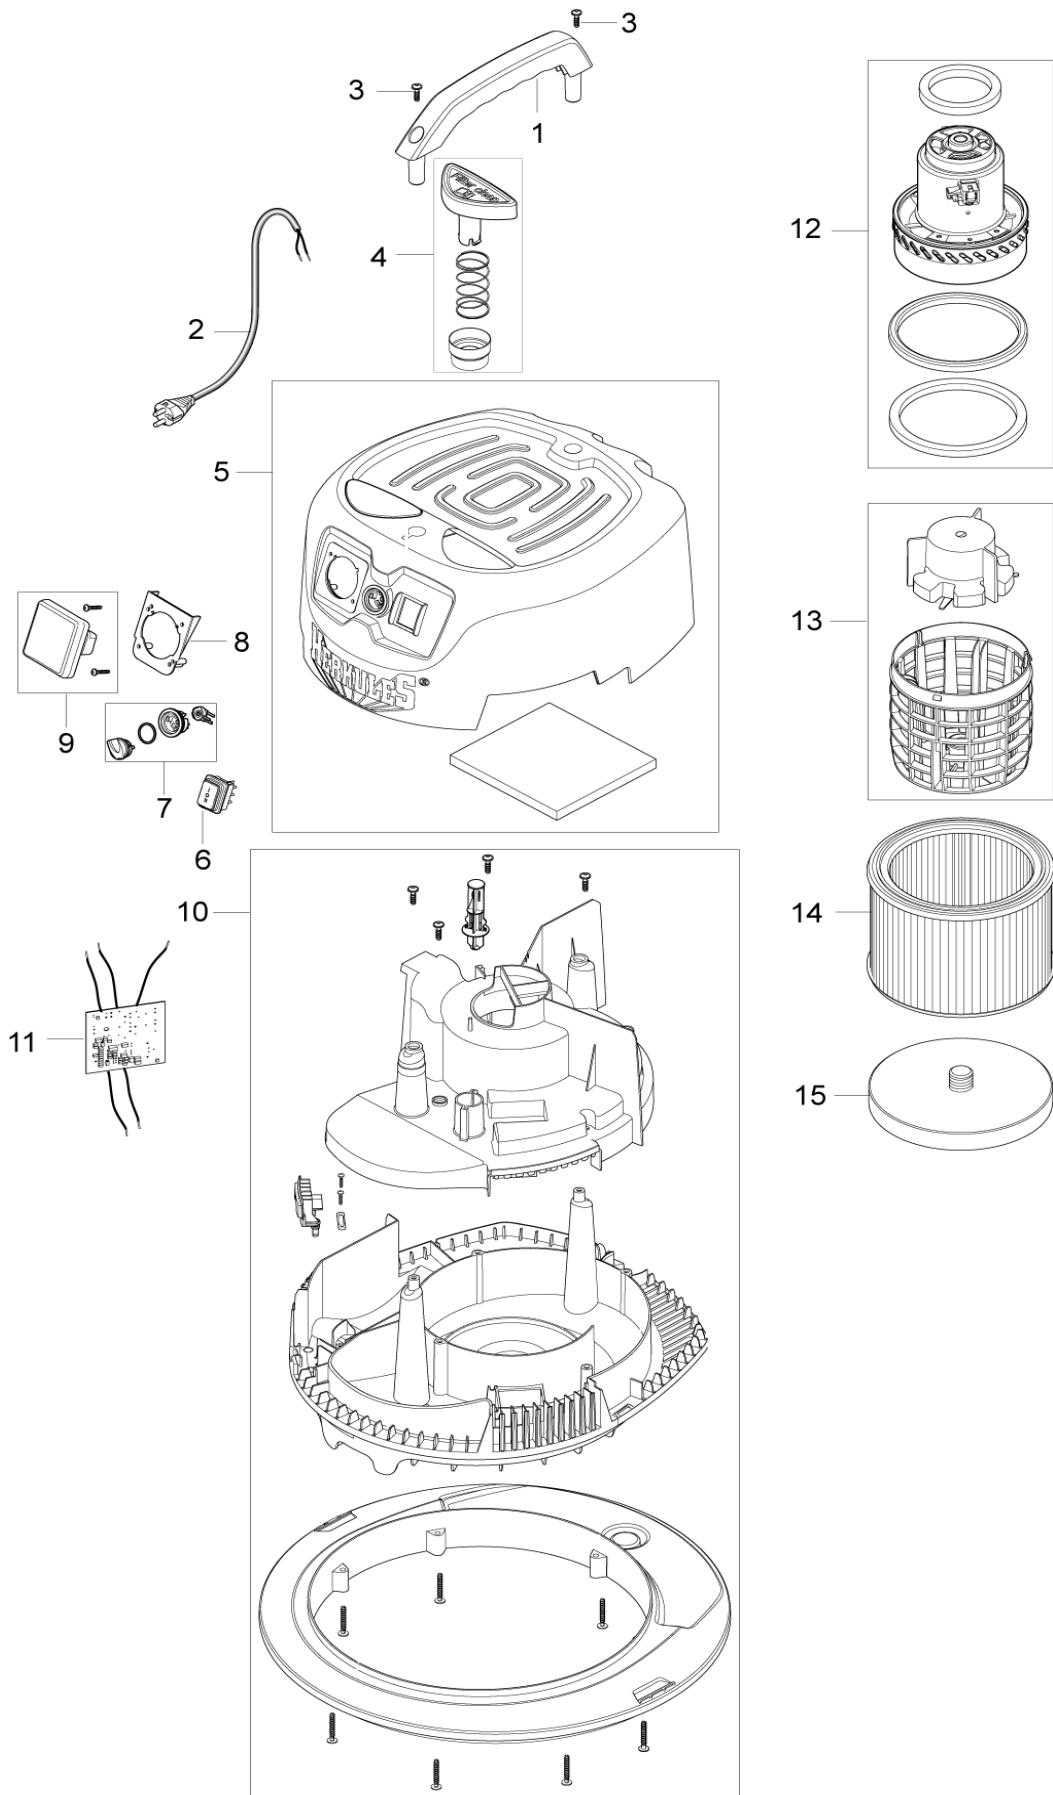

Cabinet top SR 50 EA INOX

HERKULES

26-08-2010

Part List ID
HERKULES08

9

Cabinet top SR 50 EA INOX

HERKULES

26-08-2010

Part List ID
HERKULES08

10

Pos	Part no.	Qty	Description	EAN
1	107401433	1	HANDLE	7319519677
2	107401797	1	POWERCORD H05VV-F 3G1.5X7.5 EU	7319519678
2	107401798	1	POWERCORD H05VV-F 3G1.5X7.5 CH	7319519678
3	302004029	8	SCREW 5X18	4005337147
4	107401440	1	FILTERCLEANING BUTTON	7319519677
5	107401445	1	COVER - SR	7319519677
6	302002066	1	SWITCH 1-0-2	4005337090
7	107401447	1	SPEED REGULATION	7319519677
8	302002052	1	PLUG SOCKET PLATE	4005337097
9	107400059	1	SOCKET 16A/250V CH	4005337148
9	302004034	1	SOCKET 16A/250V EU	4005337147
10	107401448	1	MOUNTING/-CLAMPING PLATE NO CR	7319519677
11	107401446	1	PCB 220-240V SR	7319519677
12	107401449	1	MOTORTURBINE 2-STAGE 1600W	7319519677
13	302002427	1	SPARE PART SET	4005337105
14	107401480	1	FILTERELEMENT PAPER 20-30-50 L	5715492057
14	107401481	1	FILTERELEMENT PET 20-30-50 L	5715492057
15	302002042	1	FILTER TENSION DISC D184X45	4005337091