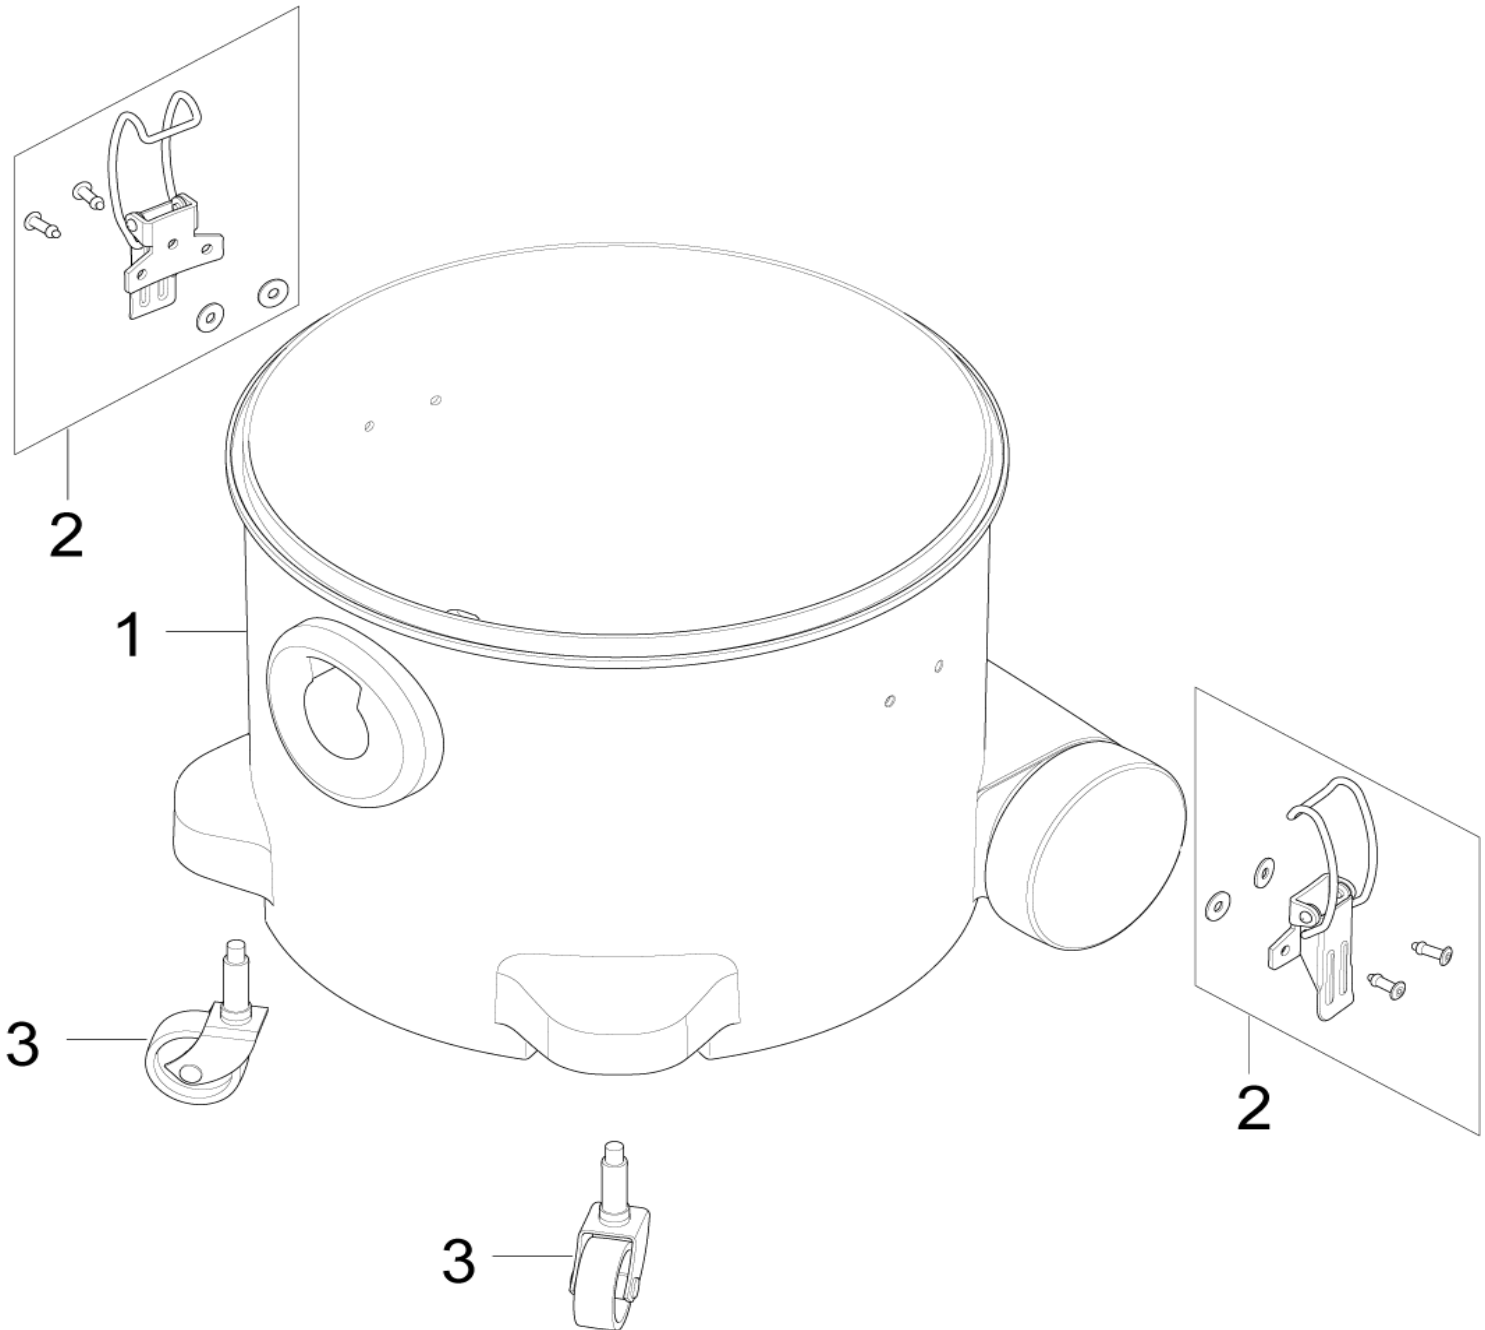

Container 20L

HERKULES

26-08-2010

Part List ID
HERKULES10

11

Container 20L

HERKULES

26-08-2010

Part List ID
HERKULES10

12

Pos	Part no.	Qty	Description	EAN
1	107401450	2	CONTAINER 20L	7319519677
1	107401453	1	CONTAINER 30L	7319519677
2	107401451	1	CLAMPS	7319519678
3	107401452	2	FRONT CASTOR SMALL	7319519678