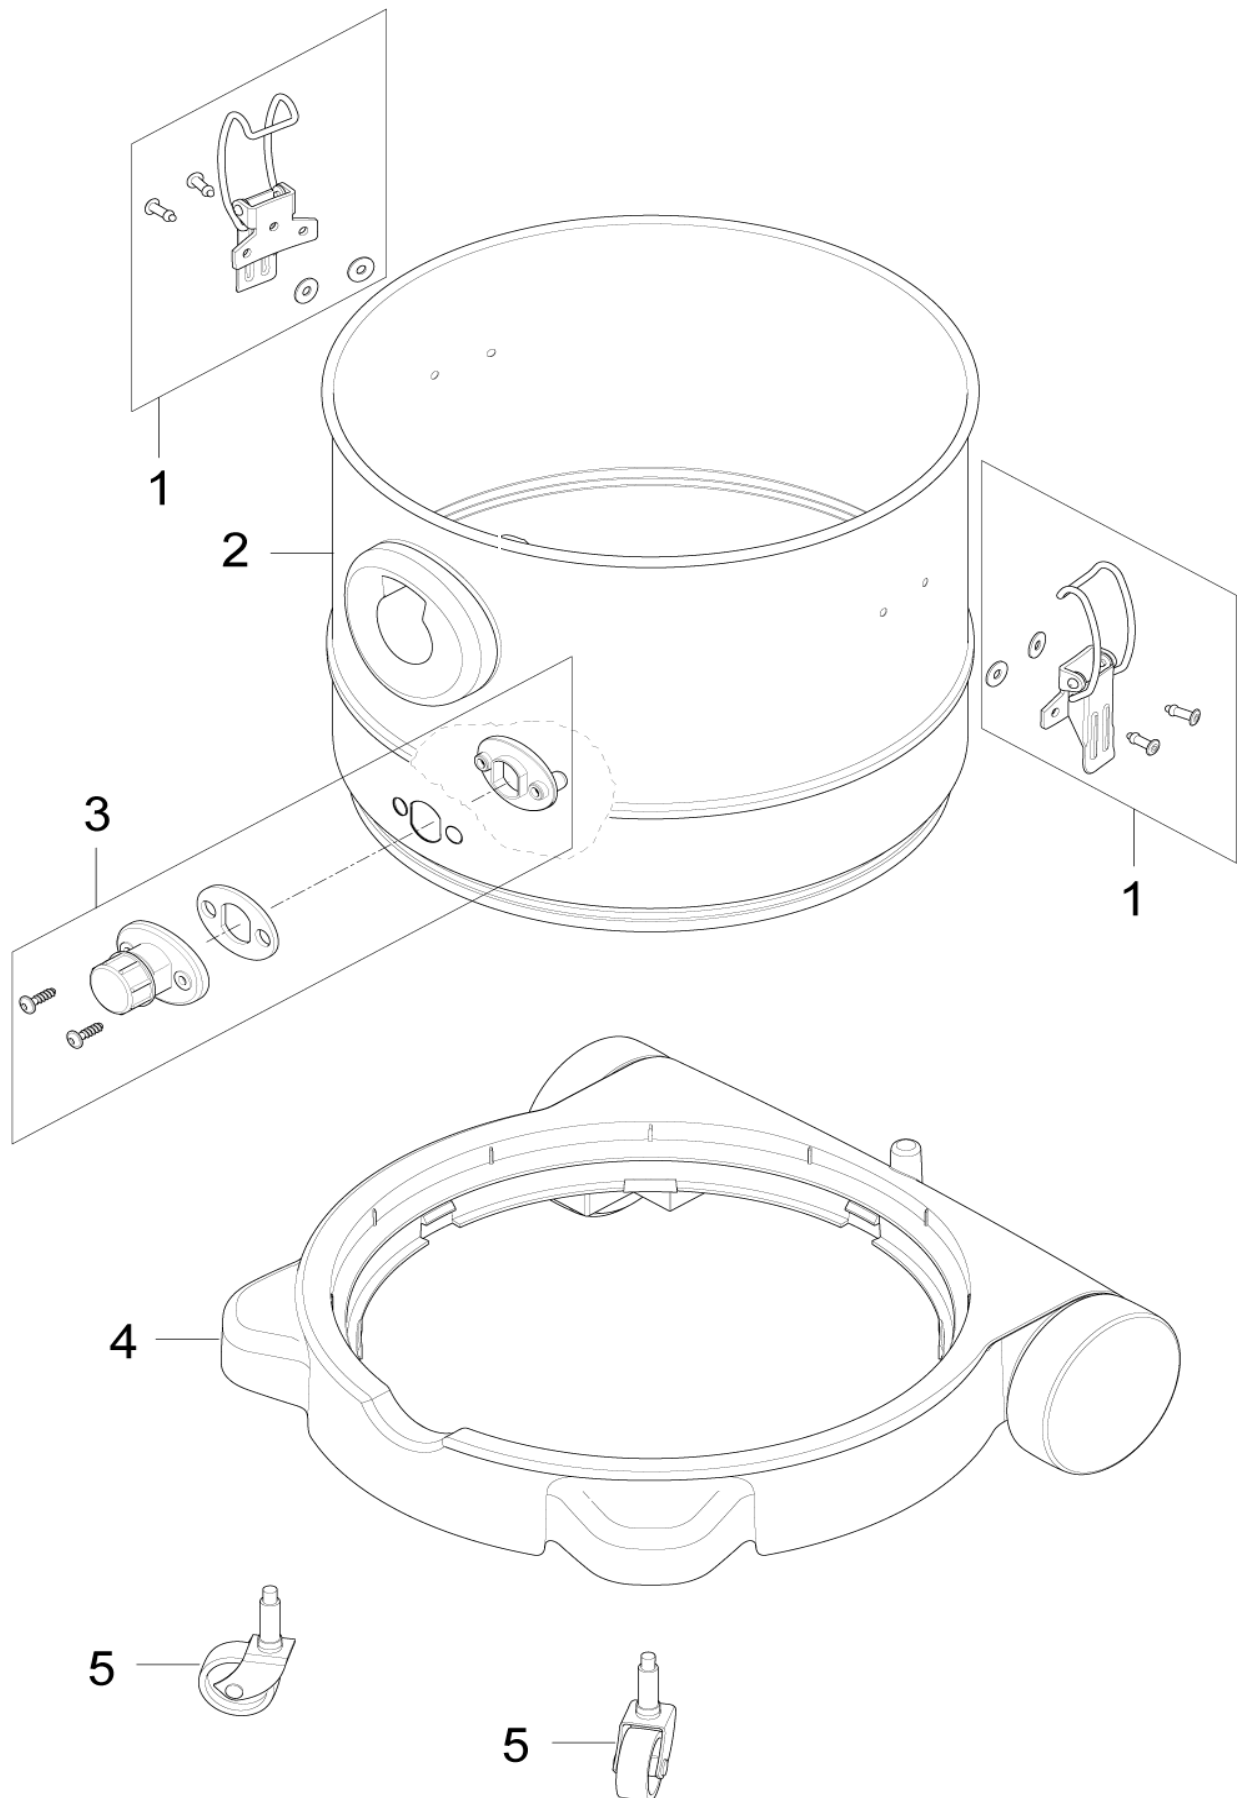

Container 20L INOX and 30L INOX

HERKULES

26-08-2010

Part List ID
HERKULES14

15

Container 20L INOX and 30L INOX

HERKULES

26-08-2010

Part List ID
HERKULES14

16

Pos	Part no.	Qty	Description	EAN
0	107401068	1	PRINTED BOX FOR 30L INOX	7319519679
1	107401451	2	CLAMPS	7319519678
2	107401454	1	CONTAINER 20L INOX	7319519677
2	107401457	1	CONTAINER 30L INOX	7319519677
3	107401456	1	DRAIN VALVE KIT	7319519678
4	107401455	1	CONTAINER RING 20/30 L INOX	7319519678
5	107401452	2	FRONT CASTOR SMALL	7319519678