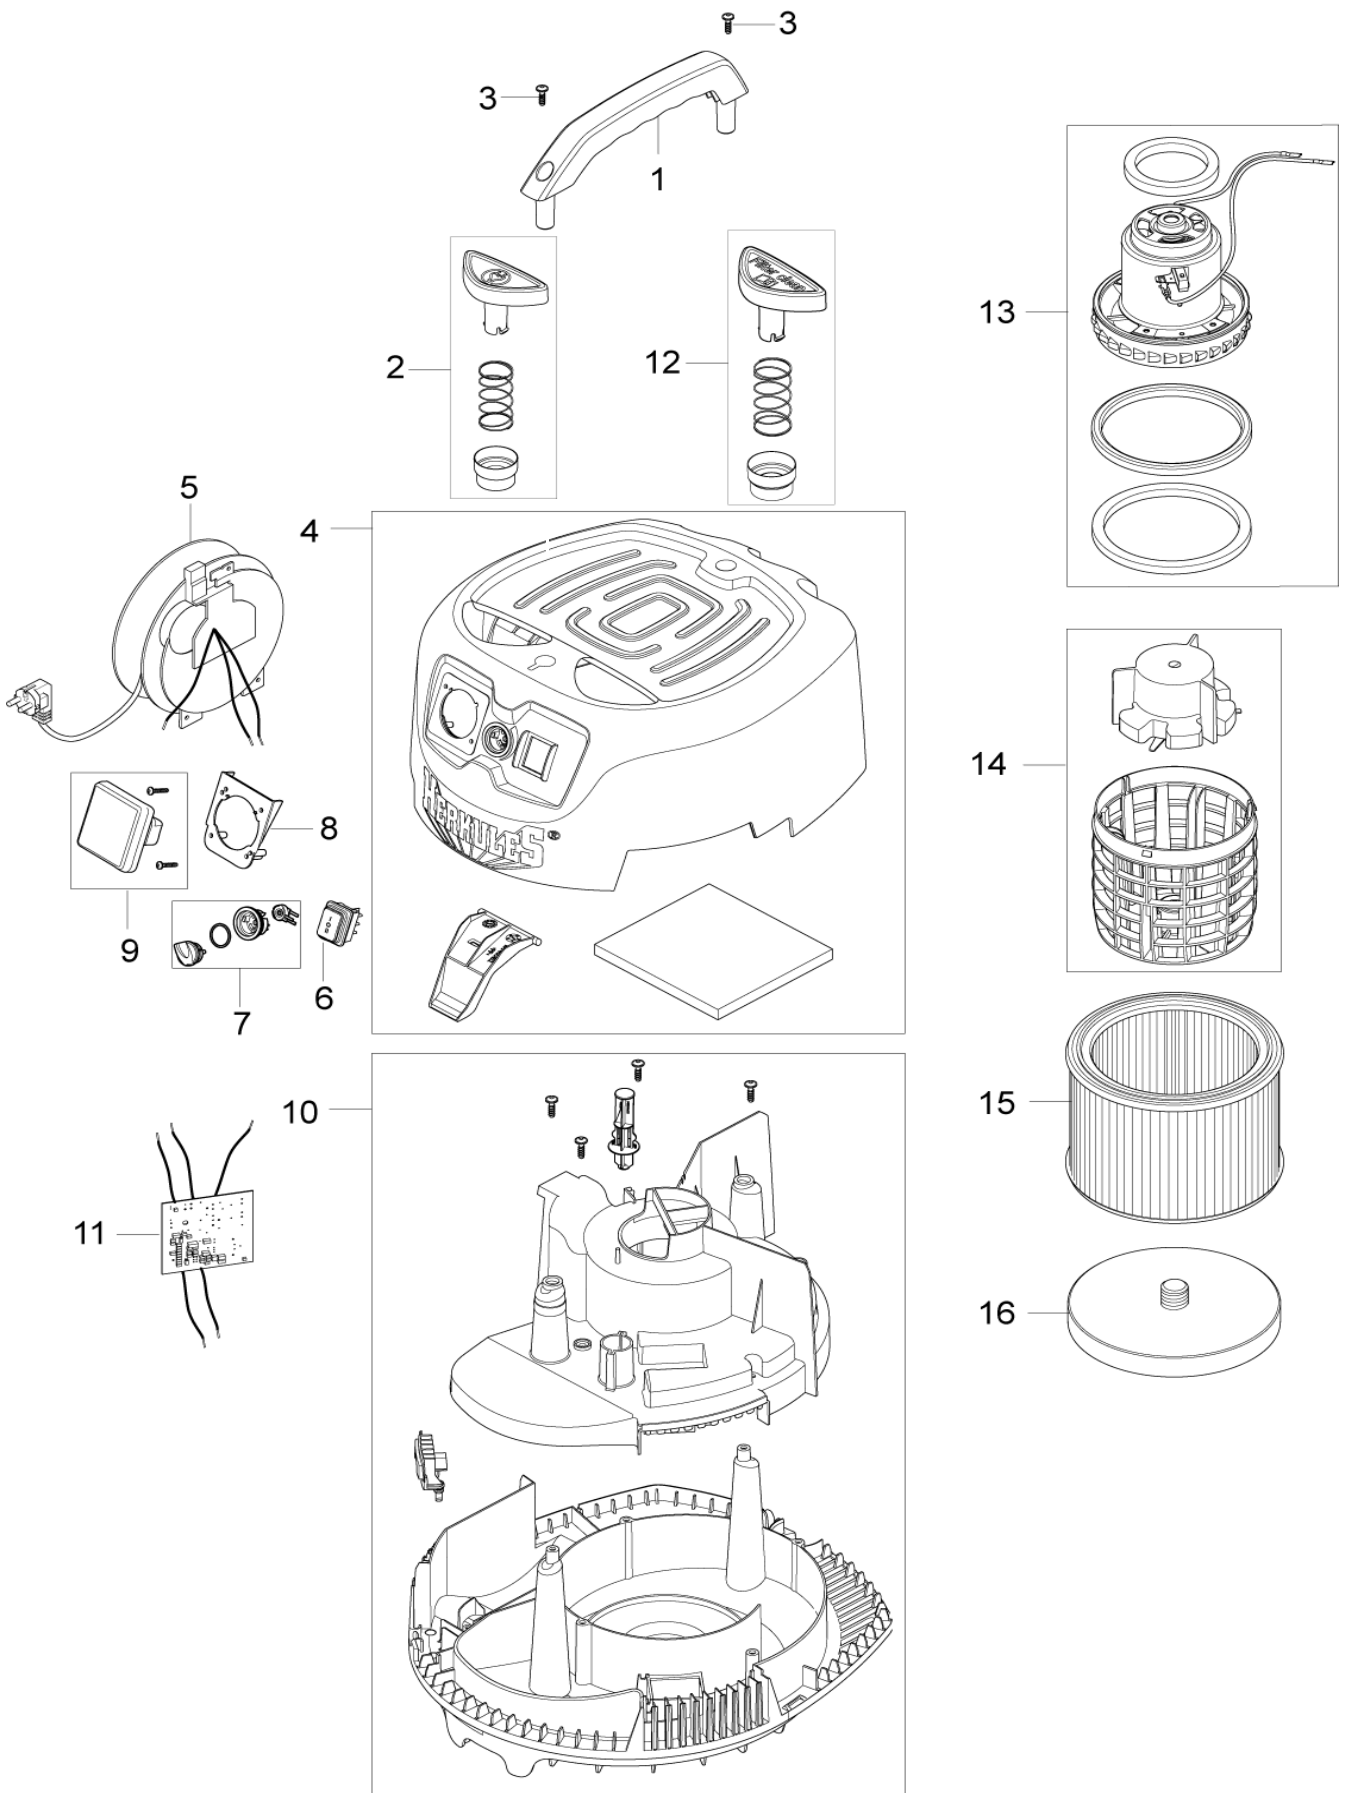

Cabinet top SR 20 EA INOX and 30 EA INOX

HERKULES

26-08-2010

Part List ID
HERKULES06

7

Cabinet top SR 20 EA INOX and 30 EA INOX

HERKULES

26-08-2010

Part List ID
HERKULES06

8

Pos	Part no.	Qty	Description	EAN
1	107401433	1	HANDLE	7319519677
2	107401435	1	CABLE REWIND BUTTON	7319519677
3	302004029	8	SCREW 5X18	4005337147
4	107401445	1	COVER - SR	7319519677
5	107401441	1	CABLE REWIND 2-POLE EU	7319519677
5	107401442	1	CABLE REWIND 3-POLE CH	7319519677
6	302002066	1	SWITCH 1-0-2	4005337090
7	107401447	1	SPEED REGULATION	7319519677
8	302002052	1	PLUG SOCKET PLATE	4005337097
9	107400059	1	SOCKET 16A/250V CH	4005337148
9	302004034	1	SOCKET 16A/250V EU	4005337147
10	107401444	1	MOUNTING/-CLAMPING PLATE PC	7319519677
11	107401446	1	PCB 220-240V SR	7319519677
12	107401440	1	FILTERCLEANING BUTTON	7319519677
13	107401437	1	MOTORTURBINE 1-STAGE 1400W	7319519677
14	302002427	1	SPARE PART SET	4005337105
15	107401480	1	FILTERELEMENT PAPER 20-30-50 L	5715492057
15	107401481	1	FILTERELEMENT PET 20-30-50 L	5715492057
16	302002042	1	FILTER TENSION DISC D184X45	4005337091