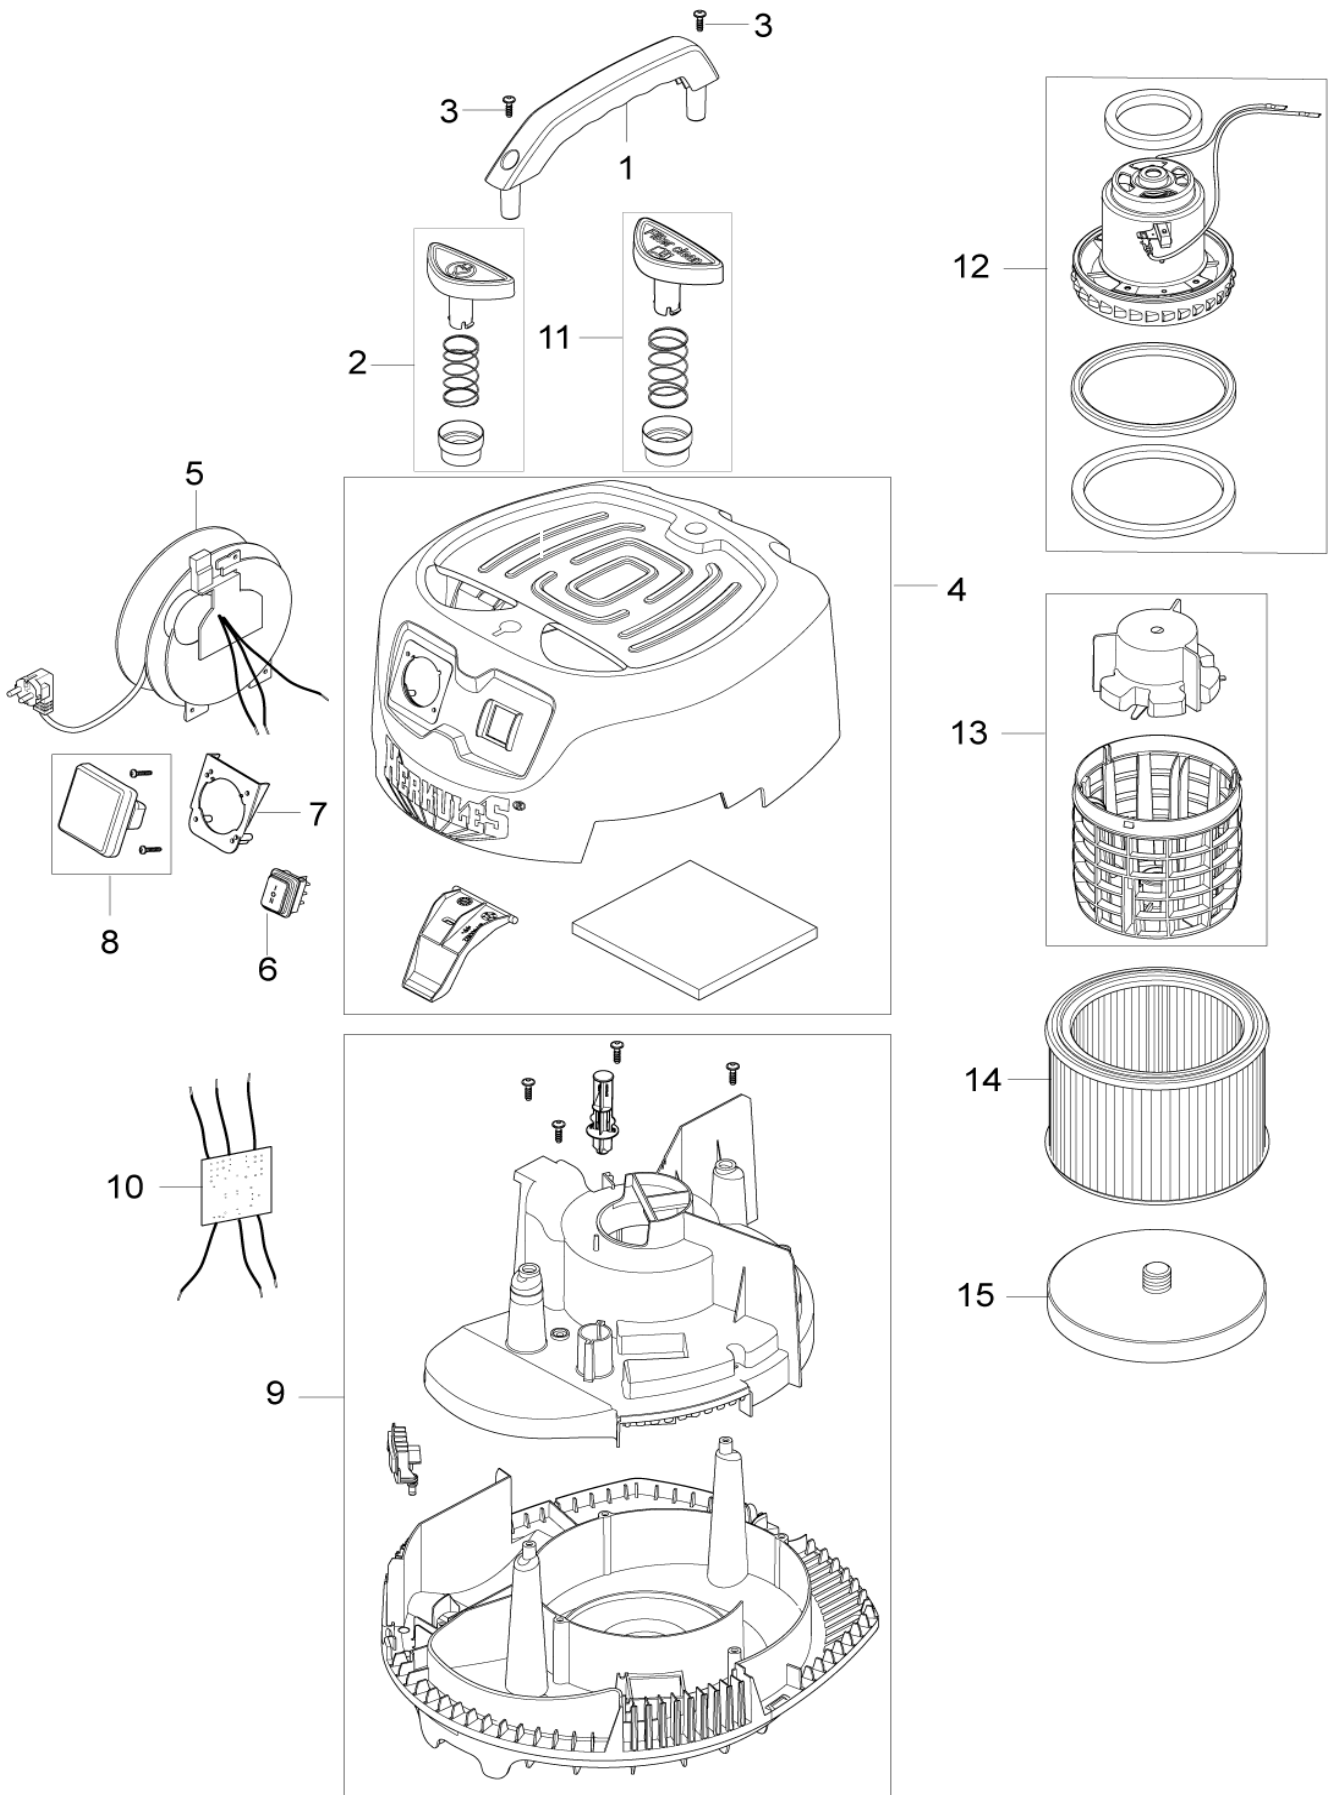

Cabinet top SR 30A

HERKULES

26-08-2010

Part List ID
HERKULES04

5

Cabinet top SR 30A

HERKULES

26-08-2010

Part List ID
HERKULES04

6

Pos	Part no.	Qty	Description	EAN
1	107401433	1	HANDLE	7319519677
2	107401435	1	CABLE REWIND BUTTON	7319519677
3	302004029	8	SCREW 5X18	4005337147
4	107401439	1	COVER - NO SR	7319519677
5	107401441	1	CABLE REWIND 2-POLE EU	7319519677
5	107401442	1	CABLE REWIND 3-POLE CH	7319519677
6	302002065	1	SWITCH 0-1	4005337099
7	302002052	1	PLUG SOCKET PLATE	4005337097
8	107400059	1	SOCKET 16A/250V CH	4005337148
8	302004034	1	SOCKET 16A/250V EU	4005337147
9	107401444	1	MOUNTING/-CLAMPING PLATE PC	7319519677
10	107401443	1	PCB 220-240V NO SR	7319519677
11	107401440	1	FILTERCLEANING BUTTON	7319519677
12	107401437	1	MOTORTURBINE 1-STAGE 1400W	7319519677
13	302002427	1	SPARE PART SET	4005337105
14	107401480	1	FILTERELEMENT PAPER 20-30-50 L	5715492057
14	107401481	1	FILTERELEMENT PET 20-30-50 L	5715492057
15	302002042	1	FILTER TENSION DISC D184X45	4005337091