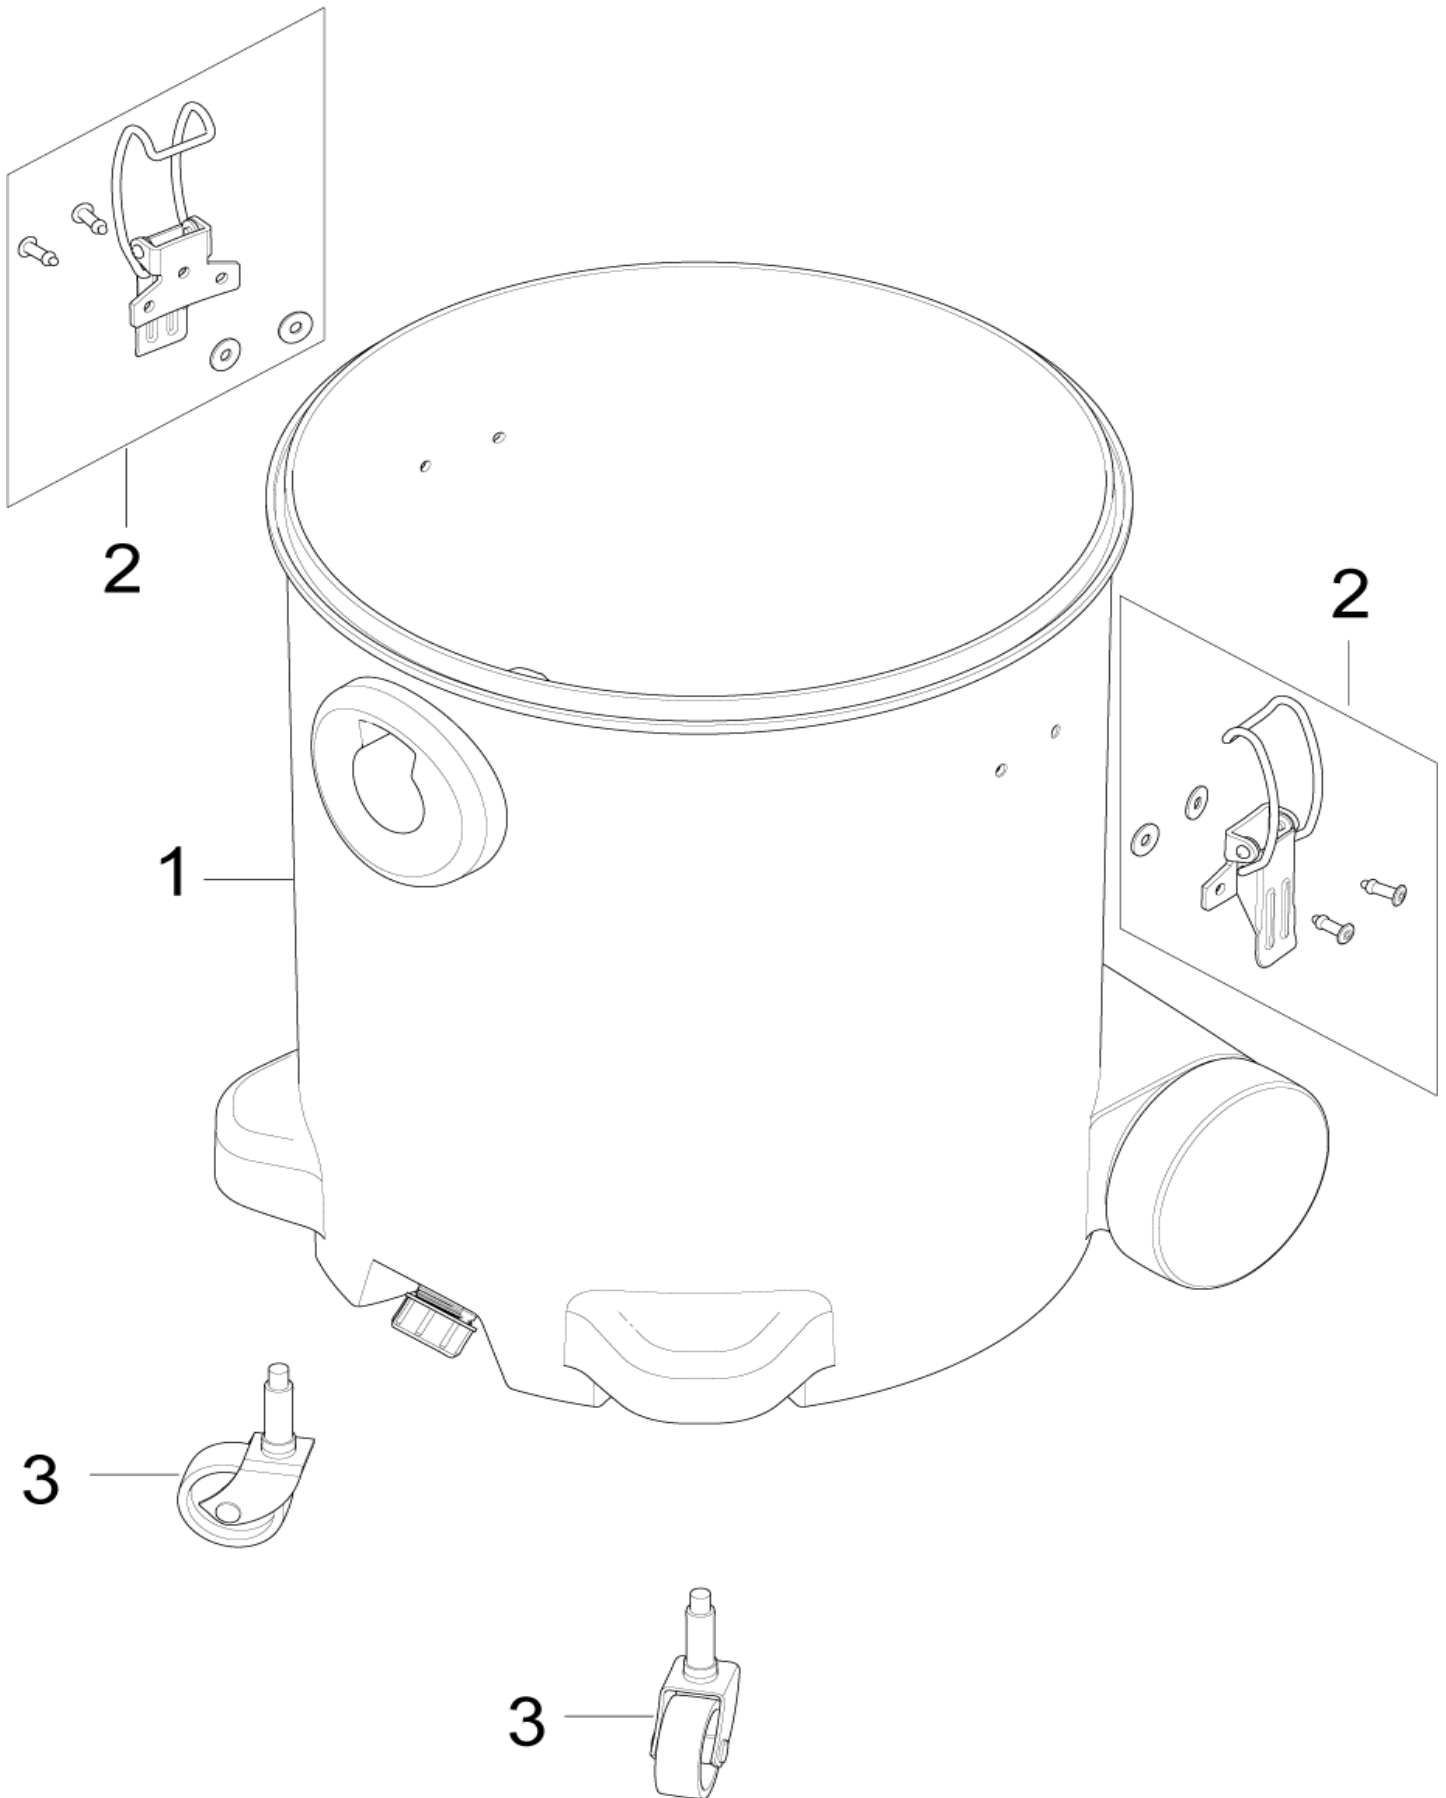

Container 30L

HERKULES

26-08-2010

Part List ID
HERKULES12

13

Container 30L

HERKULES

26-08-2010

Part List ID
HERKULES12

14

Pos	Part no.	Qty	Description	EAN
1	107401450	2	CONTAINER 20L	7319519677
1	107401453	1	CONTAINER 30L	7319519677
2	107401451	1	CLAMPS	7319519678
3	107401452	2	FRONT CASTOR SMALL	7319519678