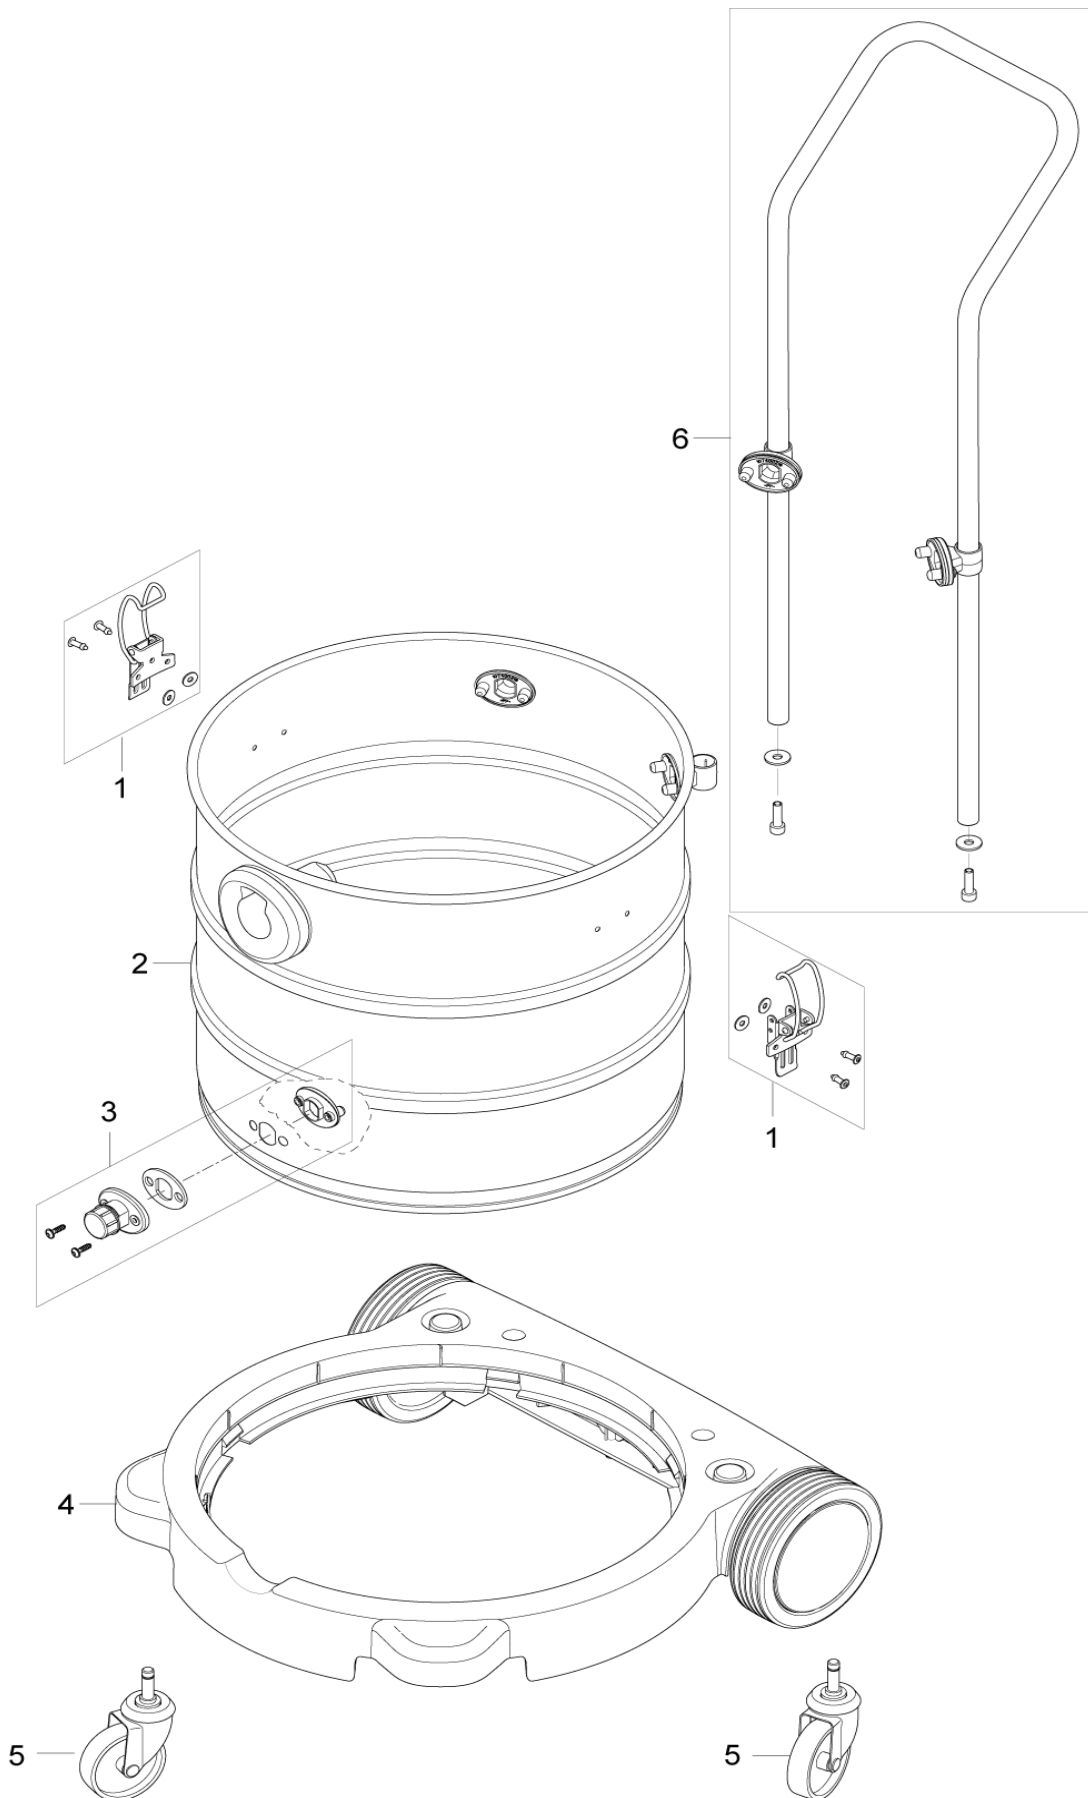

Container 50L INOX

HERKULES

26-08-2010

Part List ID
HERKULES16

17

Container 50L INOX

HERKULES

26-08-2010

Part List ID
HERKULES16

18

Pos	Part no.	Qty	Description	EAN
0	107401069	1	PRINTED BOX FOR 50L INOX	7319519679
1	107401451	2	CLAMPS	7319519678
2	107401458	1	CONTAINER 50L INOX	7319519678
3	107401456	1	DRAIN VALVE KIT	7319519678
4	107401460	1	CONTAINER RING 50L	7319519678
5	107401459	2	FRONT CASTOR LARGE	7319519678
6	107401461	1	PUSH BAR	7319519678