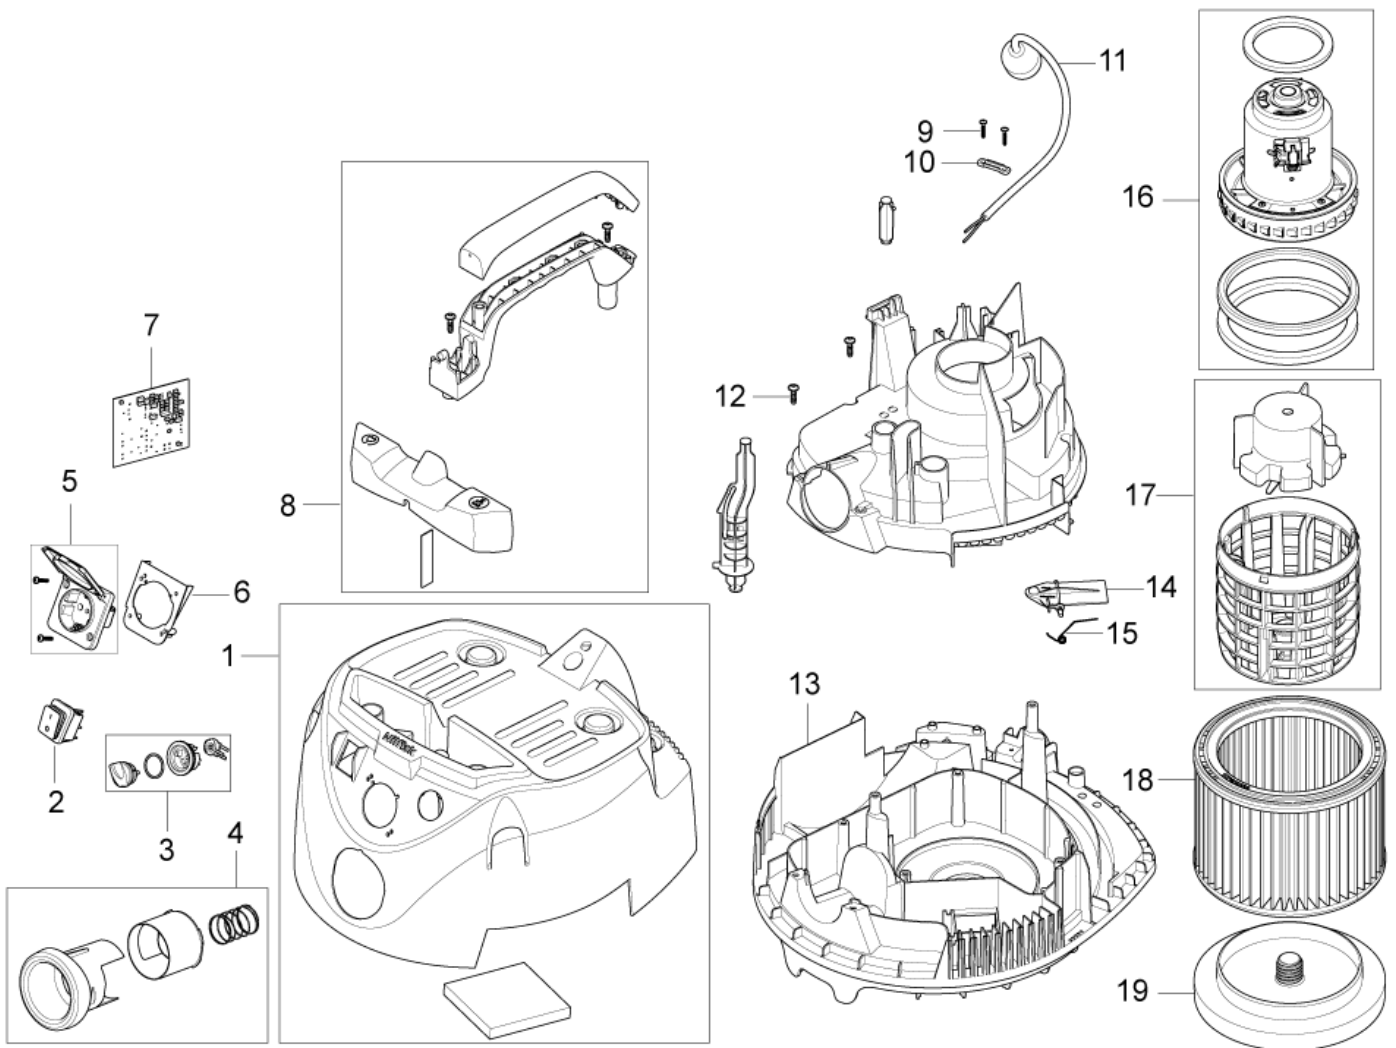

Head PC 1800W T XTRA

Nilfisk MULTI 30

25-03-2011

Part List ID
MULTI08

9

Head PC 1800W T XTRA

Nilfisk MULTI 30

25-03-2011

Part List ID
MULTI08

10

Pos	Part no.	Qty	Description	EAN
1	107402767	1	COVER FC W.CUT-KIT	7319519683
2	302002065	1	SWITCH 0-1	4005337099
3	107401447	1	SPEED REGULATION	7319519677
4	107402770	1	OUTLET-KIT	7319519683
5	302004034	1	SOCKET 16A/250V EU	4005337147
6	302002052	1	PLUG SOCKET PLATE	4005337097
7	107401446	1	PCB 220-240V SR	7319519677
8	107402769	1	HANDLE-KIT	7319519683
9	302004032	1	SCREW 3.5X18	4005337147
10	302004030	1	STRAP FOR CABLE	4005337147
11	61129	1	POWER CORD H05VV-F3G1,5X5	UK 4005337611
11	61130	1	POWERCORD H05VV-F 3G1.5X5.7M C	EU 4005337611
12	302004029	1	SCREW 5X18	4005337147
13	107402768	1	MOUNTINGPLATE-KIT	7319519683
14	302000344	1	FLAP 79X53X25 ATTIX 30	4005337674
15	909100083	1	TORSION SPRING D0.9X18X45 INOX	4005337679
16	107402771	1	MOTOR-KIT	7319519683
17	302002427	1	SPARE PART SET	4005337105
18	107402338	1	WET AND DRY FILTER MULTI	5715492061
19	302002042	1	FILTER TENSION DISC D184X45	4005337091