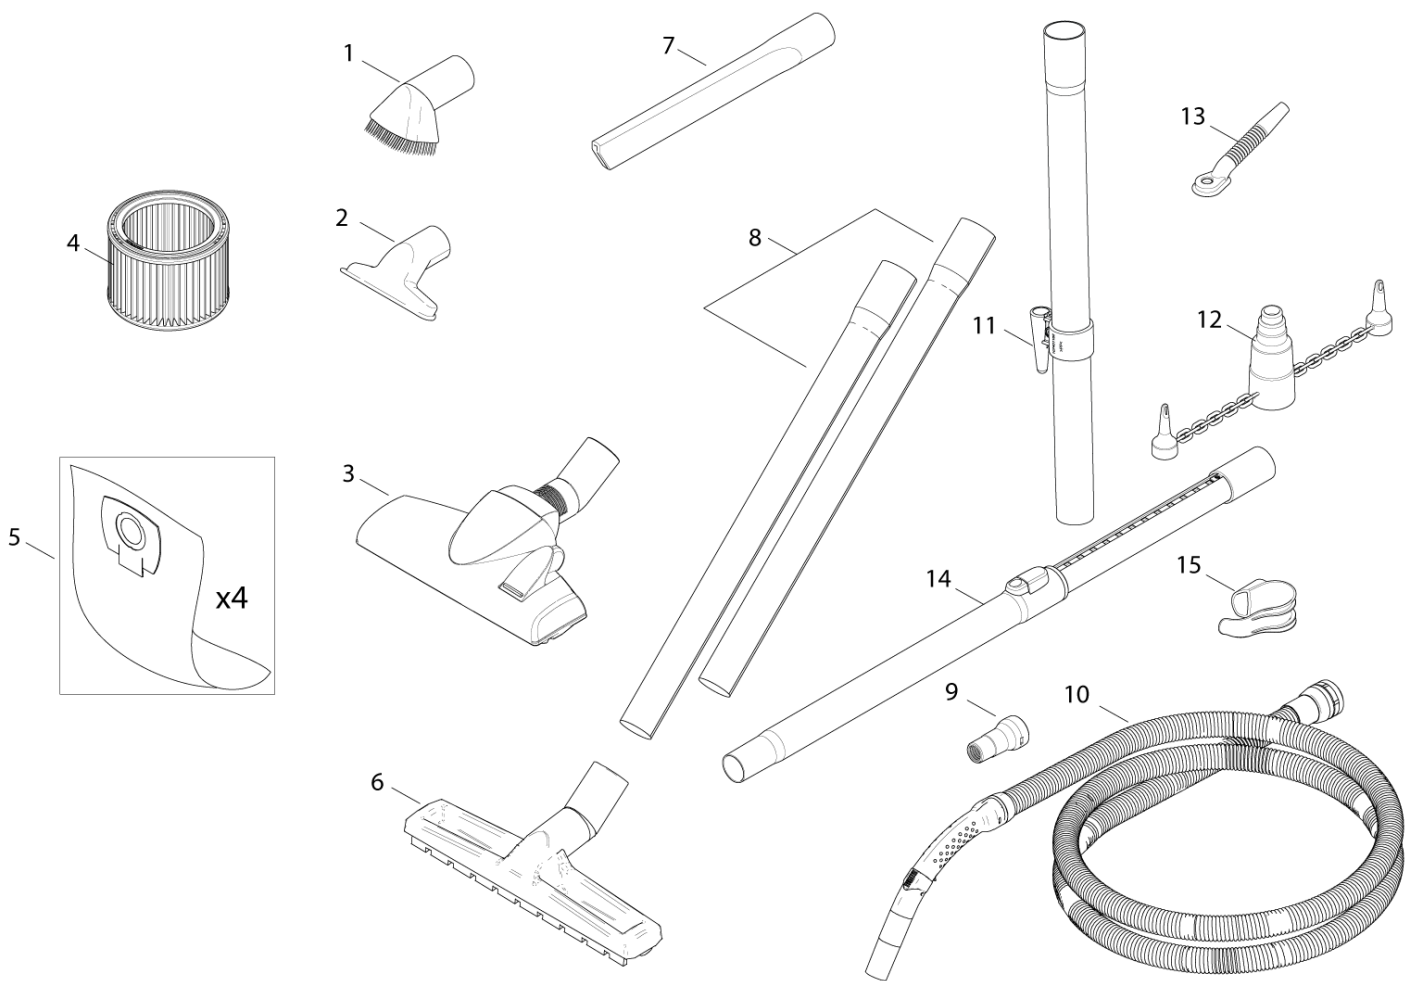

Default accessories

Nilfisk MULTI 30

25-03-2011

Part List ID
MULTI18

15

Default accessories

Nilfisk MULTI 30

25-03-2011

Part List ID
MULTI18

16

Pos	Part no.	Qty	Description	EAN
1	5146	1	BRUSH NOZZLE 70XØ36MM	4005337051
2	14295	1	UNIVERSAL NOZZLE D36X115	4005337142
3	302002365	1	SOIL NOZZLE SWITCHABLE	4005337102
4	107402338	1	WET AND DRY FILTER MULTI	5715492061
5	107402336	1	DUST BAG 4 PCS MULTI	5715492061
6	107402706	1	FLOOR NOZZLE D36 W/D -KIT	7319519683
7	29541	1	CREVICE NOZZLE D36X200	7319519648
8	107400032	1	EXTENSION TUBE D36 2X500MM ALU	4005337147
8	40696	1	EXTENS TUBE PLASTIC SET 2	4005337406
9	302002356	1	TOOL ADAPTER	4005337102
10	302002364	1	SUCTION HOSE D32X3500 CPL.	4005337102
11	107402773	1	TUBE HOLDER TELESCOPIC -KIT	7319519683
11	107402774	1	TUBE HOLDER AL/PLASTIC -KIT	7319519683
12	107402483	1	BLOW NOZZLE KIT	7319519681
14	107402705	1	TELESCOPIC TUBE PLAST.-KIT	7319519683
15	107402799	1	HOOK -KIT	7319519683