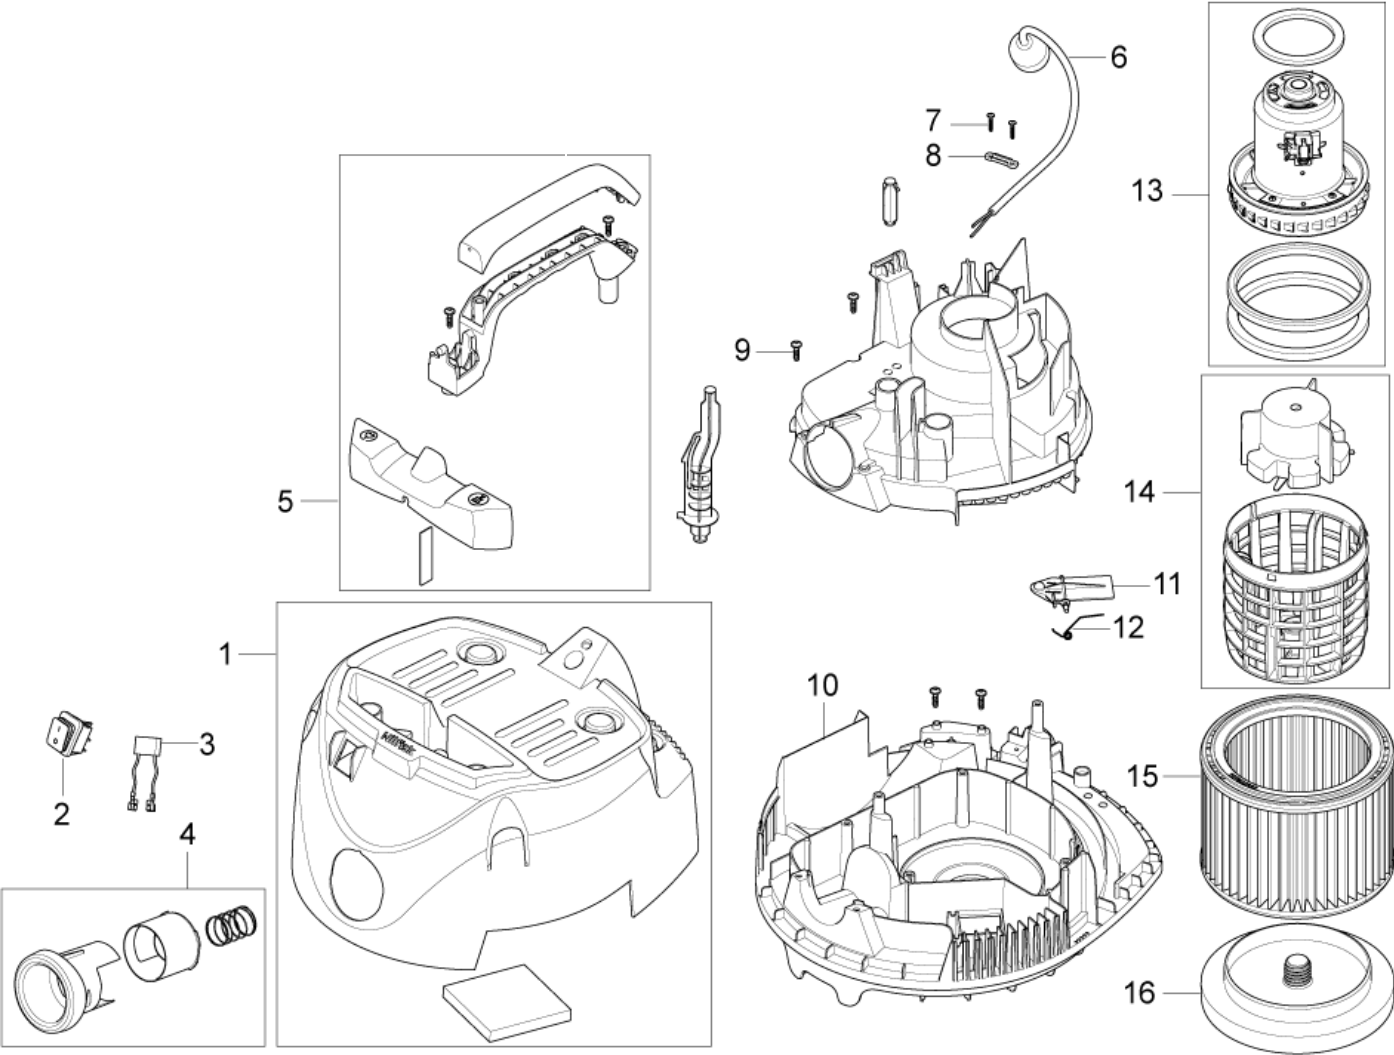

Head PC 1400W

Nilfisk MULTI 30

25-03-2011

Part List ID
MULTI02

3

Head PC 1400W

Nilfisk MULTI 30

25-03-2011

Part List ID
MULTI02

4

Pos	Part no.	Qty	Description		EAN
1	107402764	1	COVER NILFISK- FC- KIT		7319519683
2	302002065	1	SWITCH 0-1		4005337099
3	48338	1	ANTI-INTERFERENCE CAPACITOR		4005337483
4	107402770	1	OUTLET-KIT		7319519683
5	107402769	1	HANDLE-KIT		7319519683
6	60282	1	POWER CORD H07BQ-F 2X1.5 SQUAR	UK	4005337602
6	60865	1	CABLE H05VV-F 2 X 0.75 X 5.0 C	EU	4005337608
6	60902	1	POWER CORD H05VV-F 2X0.75X5.7A	AU, NZ	4005337609
6	60903	1	POWERCORD H05VV-F 2X0.75X5.M S	ZA	4005337609
7	302004032	2	SCREW 3.5X18		4005337147
8	302004030	1	STRAP FOR CABLE		4005337147
9	302004029	1	SCREW 5X18		4005337147
10	107402768	1	MOUNTINGPLATE-KIT		7319519683
11	302000344	1	FLAP 79X53X25 ATTIX 30		4005337674
12	909100083	1	TORSION SPRING D0.9X18X45 INOX		4005337679
13	107402771	1	MOTOR-KIT		7319519683
14	302002427	1	SPARE PART SET		4005337105
15	107402338	1	WET AND DRY FILTER MULTI		5715492061
16	302002042	1	FILTER TENSION DISC D184X45		4005337091