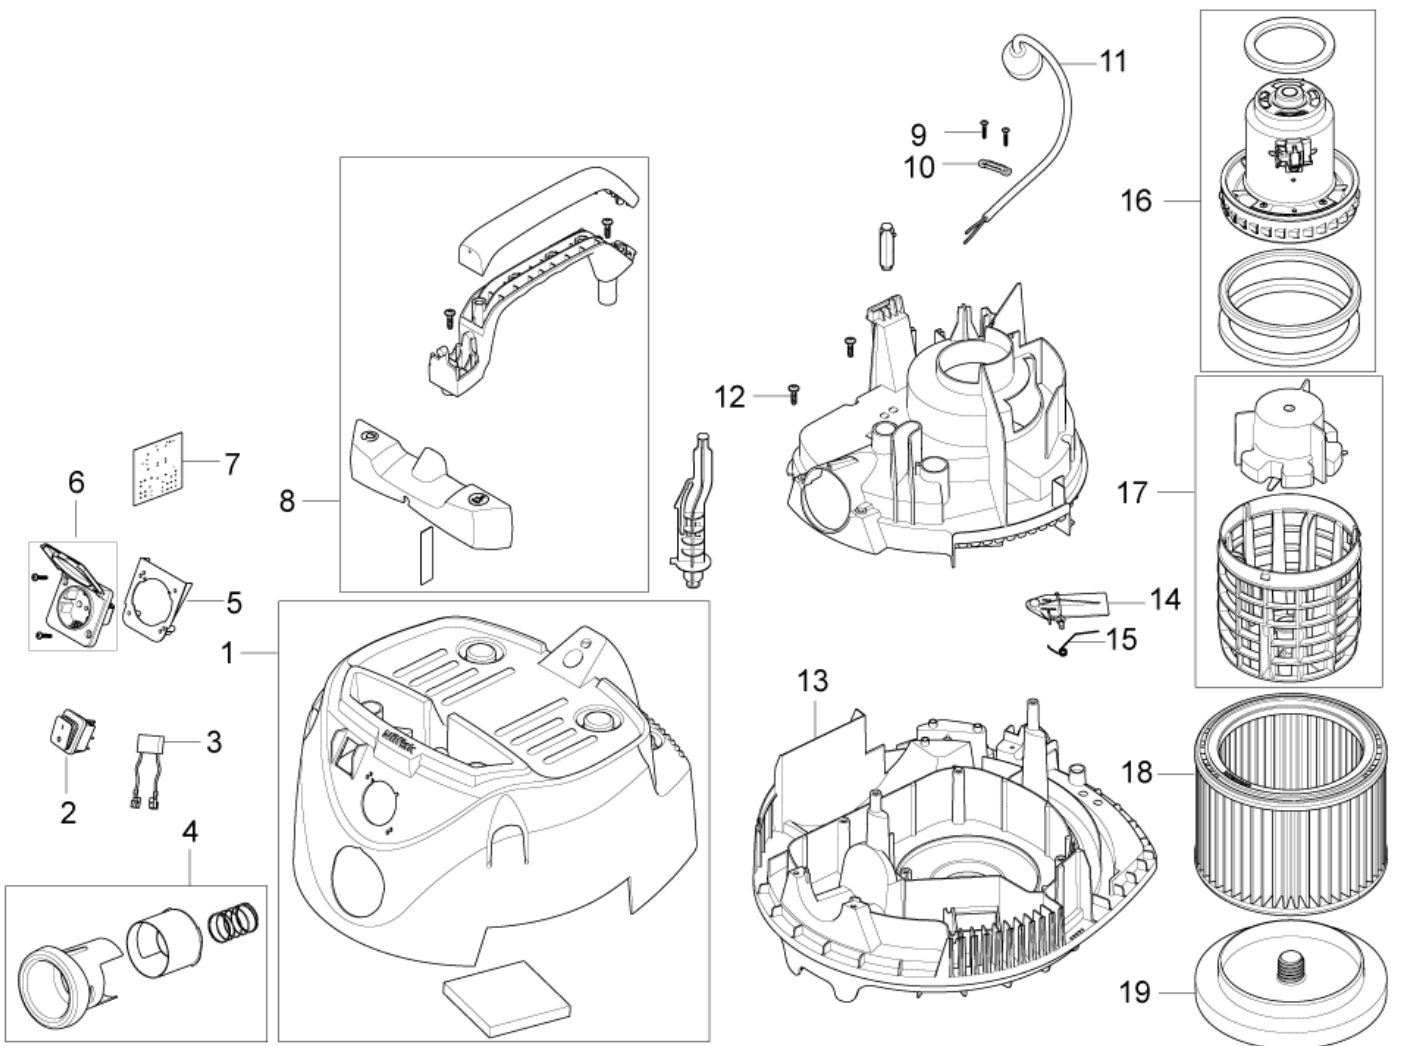

Head PC 1800W T

Nilfisk MULTI 30

25-03-2011

Part List ID
MULTI06

7

Head PC 1800W T

Nilfisk MULTI 30

25-03-2011

Part List ID
MULTI06

8

Pos	Part no.	Qty	Description	EAN
1	107402766	1	COVER FC FOR SOCKET -KIT	7319519683
2	302002065	1	SWITCH 0-1	4005337099
3	48338	1	ANTI-INTERFERENCE CAPACITOR	4005337483
4	107402770	1	OUTLET-KIT	7319519683
5	302002052	1	PLUG SOCKET PLATE	4005337097
6	302004034	1	SOCKET 16A/250V EU	4005337147
7	107401443	1	PCB 220-240V NO SR	7319519677
8	107402769	1	HANDLE-KIT	7319519683
9	302004032	1	SCREW 3.5X18	4005337147
10	302004030	2	STRAP FOR CABLE	4005337147
11	61129	1	POWER CORD H05VV-F3G1,5X5	UK 4005337611
11	61130	1	POWERCORD H05VV-F 3G1.5X5.7M C	EU 4005337611
12	302004029	1	SCREW 5X18	4005337147
13	107402768	1	MOUNTINGPLATE-KIT	7319519683
14	302000344	1	FLAP 79X53X25 ATTIX 30	4005337674
15	909100083	1	TORSION SPRING D0.9X18X45 INOX	4005337679
16	107402771	1	MOTOR-KIT	7319519683
17	302002427	1	SPARE PART SET	4005337105
18	107402338	1	WET AND DRY FILTER MULTI	5715492061
19	302002042	1	FILTER TENSION DISC D184X45	4005337091