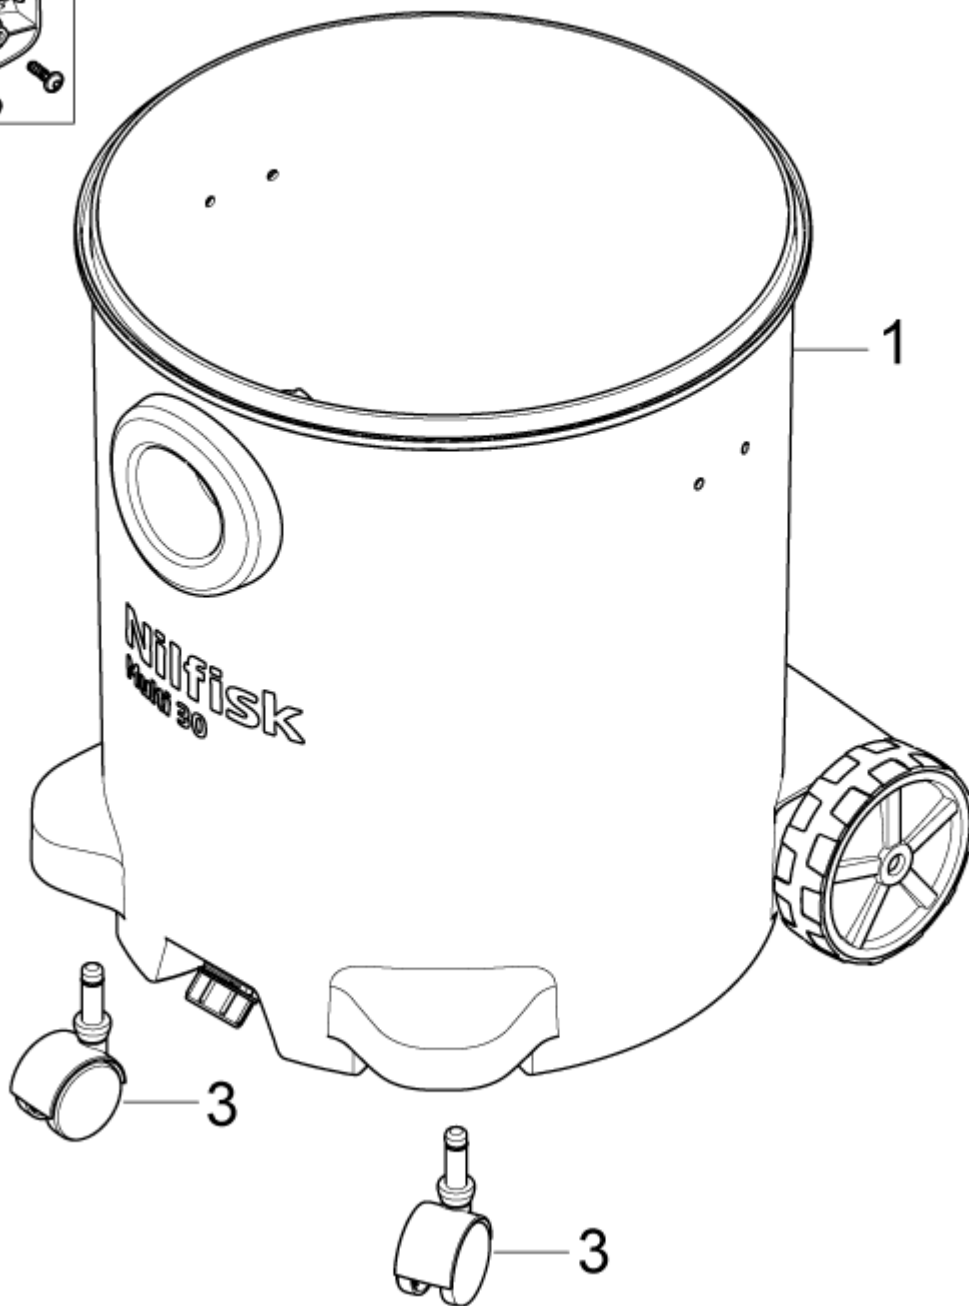

Container L30

Nilfisk MULTI 30

25-03-2011

Part List ID
MULTI12

11

2

1

2

3

3