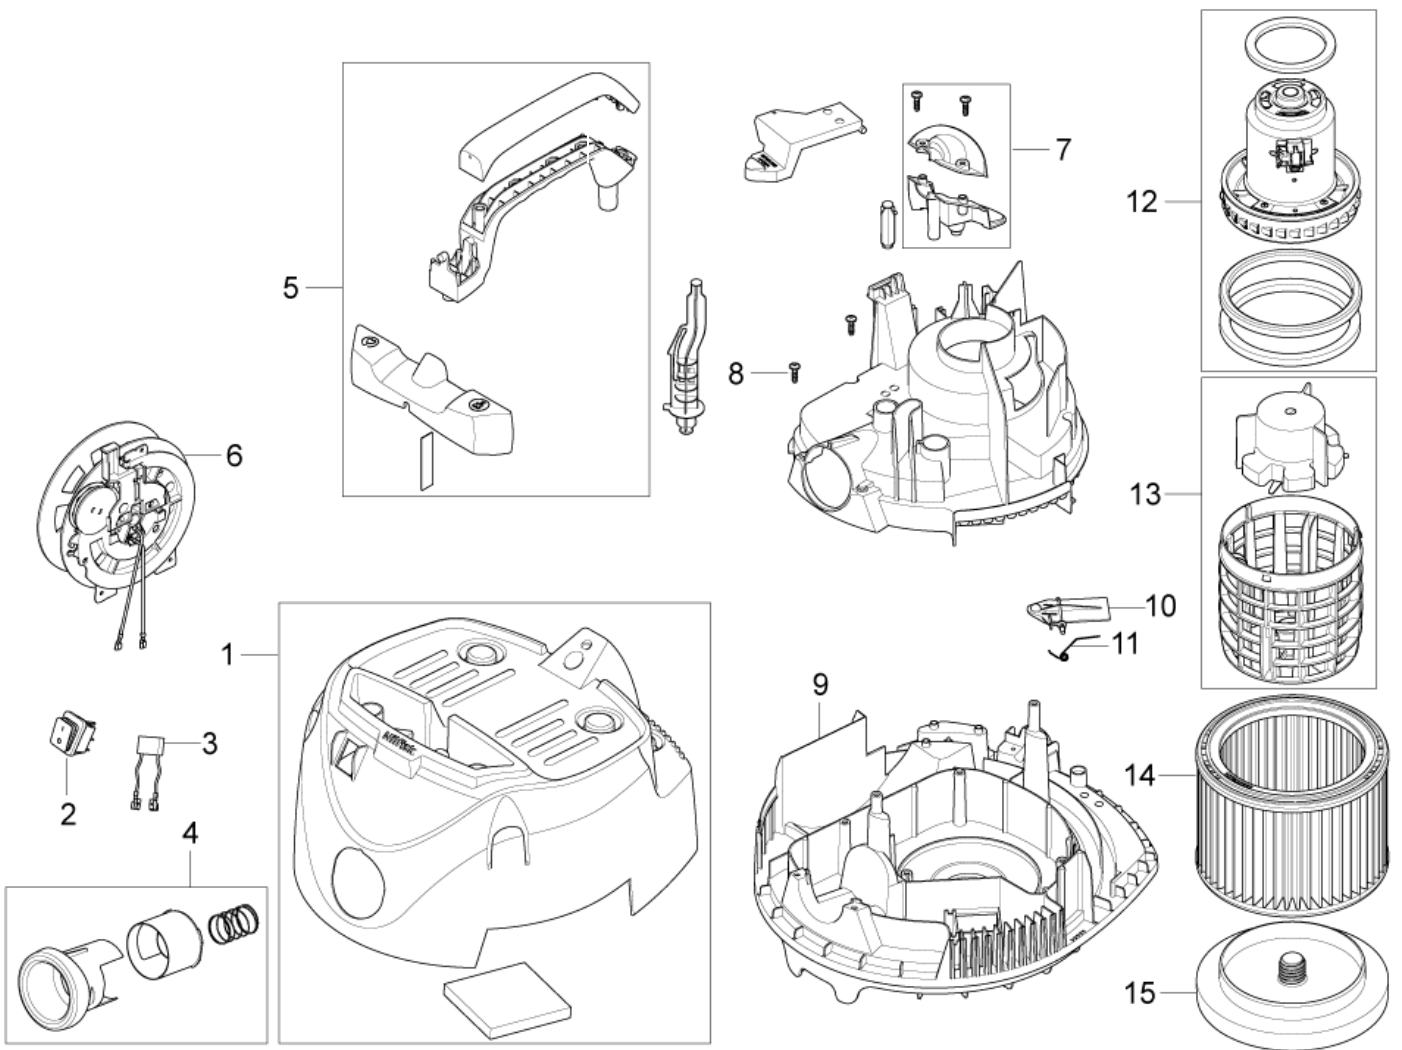

Head PC 1400W CR

Nilfisk MULTI 30

25-03-2011

Part List ID
MULTI04

5

Head PC 1400W CR

Nilfisk MULTI 30

25-03-2011

Part List ID
MULTI04

6

Pos	Part no.	Qty	Description	EAN
1	107402765	1	COVER NILFISK- CR- KIT	7319519683
2	302002065	1	SWITCH 0-1	4005337099
3	48338	1	ANTI-INTERFERENCE CAPACITOR	4005337483
4	107402770	1	OUTLET-KIT	7319519683
5	107402769	1	HANDLE-KIT	7319519683
6	107401436	1	CABLE REWIND 2-POLE EU	7319519677
6	107402818	1	CABLE REWINDING FOR 2 WIRE UK	7319519683
7	107402772	1	CABLE REWIND -KIT	7319519683
8	302004029	1	SCREW 5X18	4005337147
9	107402768	1	MOUNTINGPLATE-KIT	7319519683
10	302000344	1	FLAP 79X53X25 ATTIX 30	4005337674
11	909100083	1	TORSION SPRING D0.9X18X45 INOX	4005337679
12	107402771	1	MOTOR-KIT	7319519683
13	302002427	1	SPARE PART SET	4005337105
14	107402338	1	WET AND DRY FILTER MULTI	5715492061
15	302002042	1	FILTER TENSION DISC D184X45	4005337091