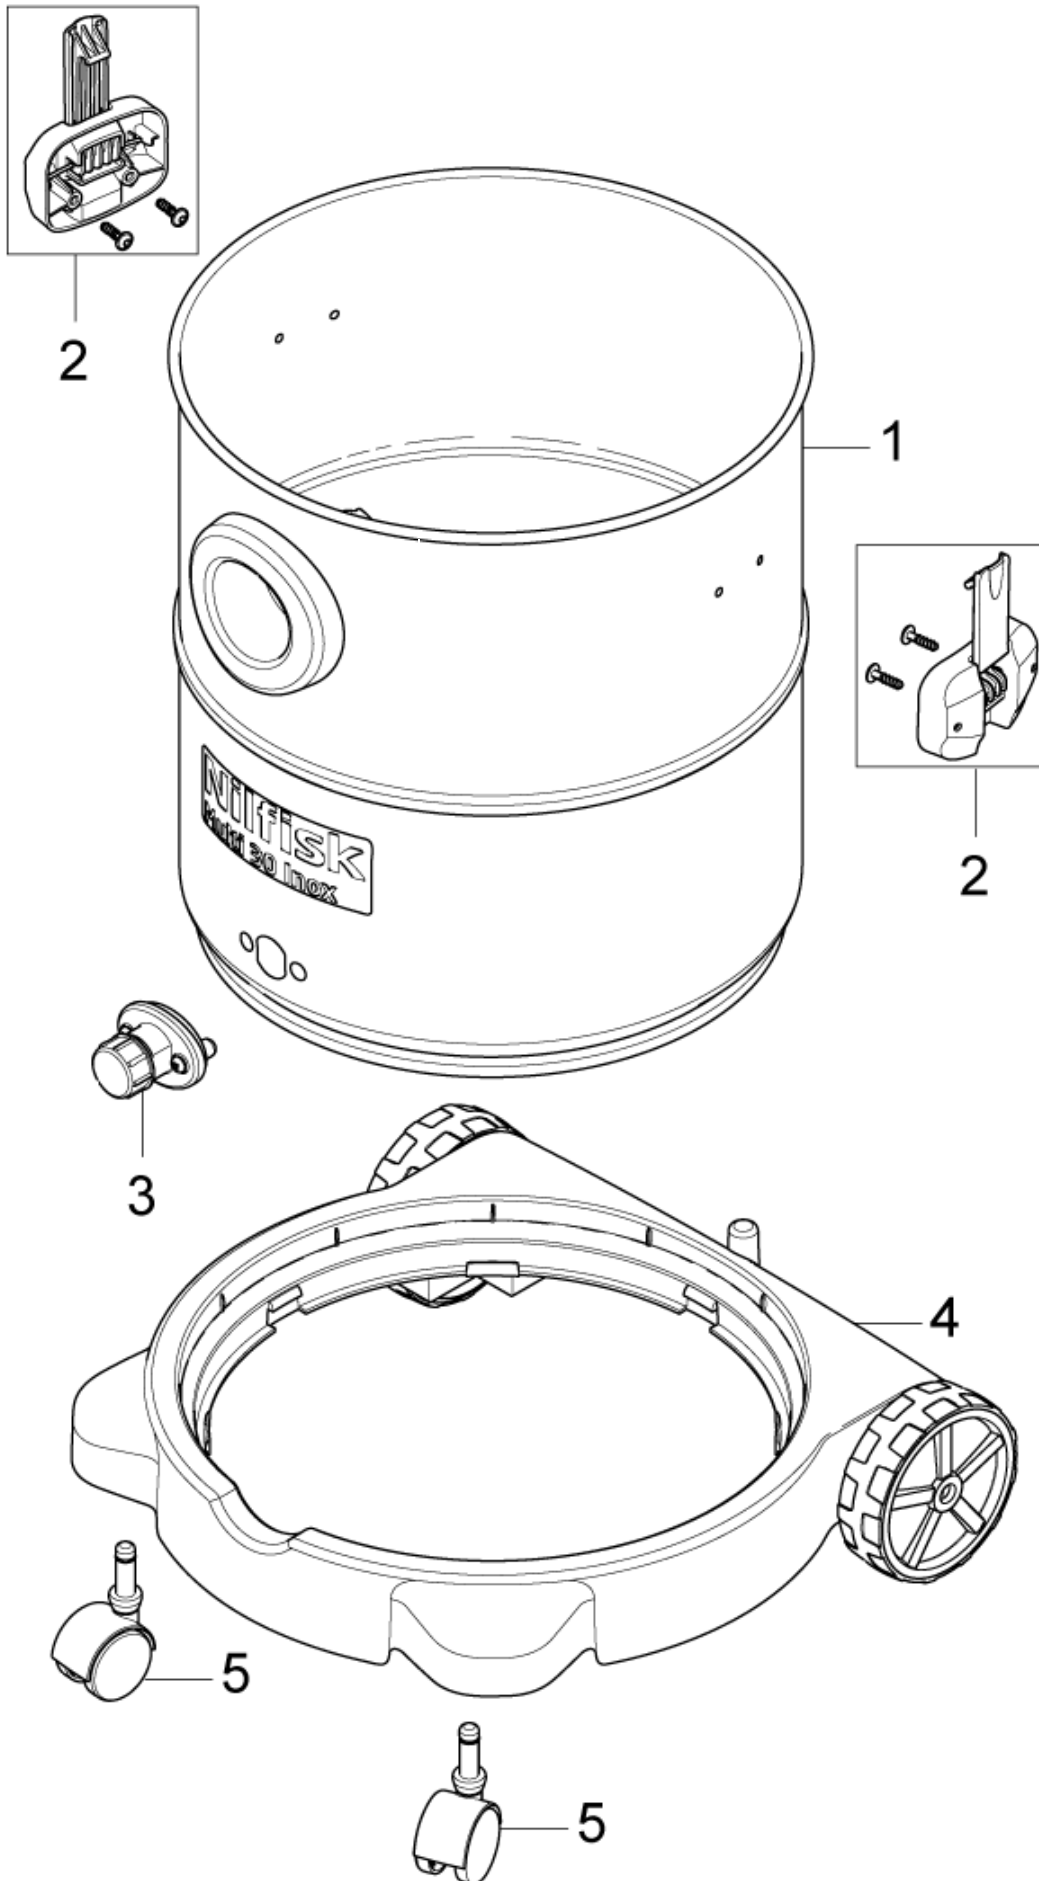

Container L30 INOX

Nilfisk MULTI 30

25-03-2011

Part List ID
MULTI16

13

Container L30 INOX

Nilfisk MULTI 30

25-03-2011

Part List ID
MULTI16

14

Pos	Part no.	Qty	Description	EAN
1	107402798	1	CONTAINER 30L INOX -KIT	7319519683
2	107402779	1	CLAMP -KIT	7319519683
3	107401456	1	DRAIN VALVE KIT	7319519678
4	107402778	1	CONTAINER RING WITH WHEEL -KIT	7319519683
5	107402777	2	CASTOR -KIT	7319519683