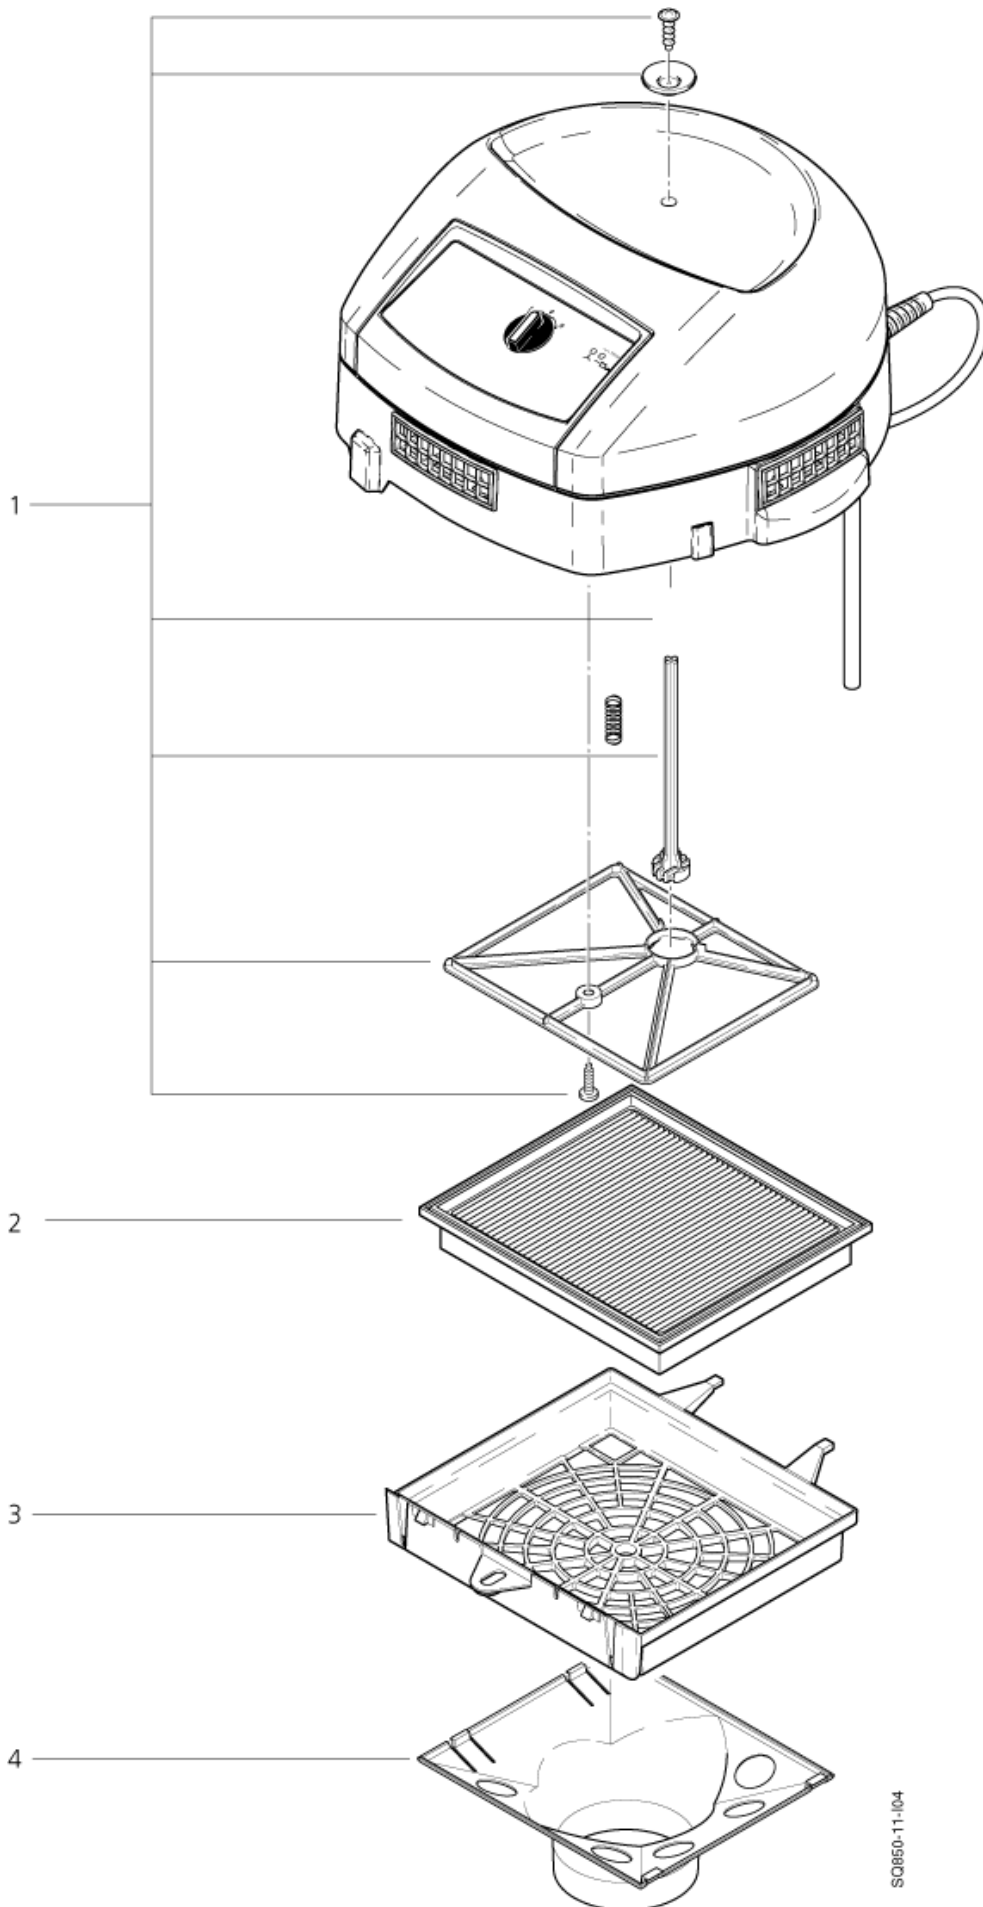

Cleaning set, filter

SQ 850-11, SQ 23 GALLON

24-07-2011

StyMiste ID SQ85004

9

SQ850-11-104

Cleaning set, filter

SQ 850-11, SQ 23 GALLON

24-07-2011

StyMiste ID

SQ85004

10

Pos	Vare nr.	Ant	Beskrivelse	EAN
1	62004	1	FILTER-RYSTER SÆT SQ 850	4005337620
2	61605	1	FILTERELEMENT SQ 850-11	4005337616
3	107402624	1	FILTER SUPPORT CAGE KIT	7319519682
4	107402625	1	FUNNEL KIT	7319519682