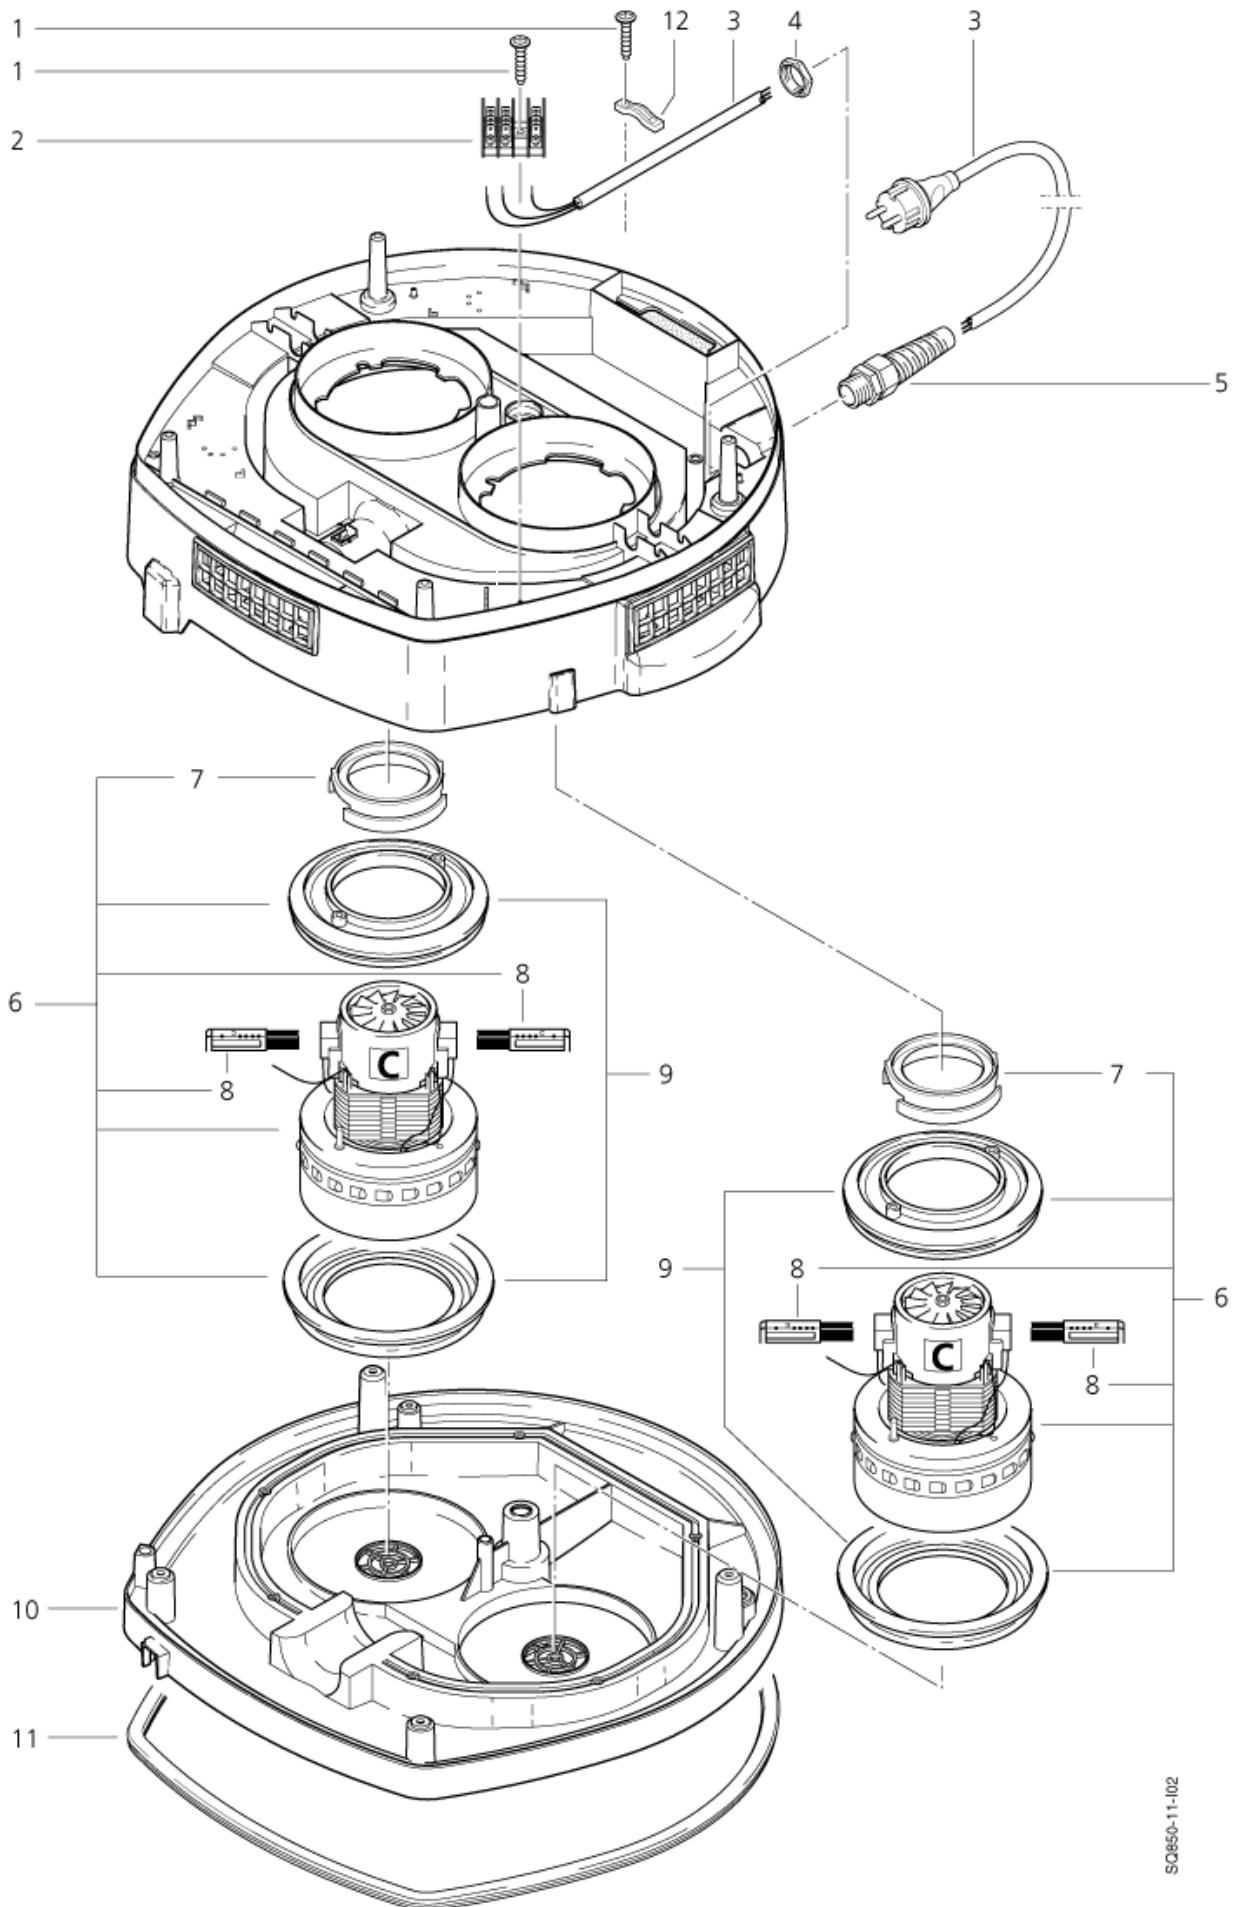

Base, motor

SQ 850-11, SQ 23 GALLON

24-07-2011

StyMiste ID

SQ85002

5

Base, motor

SQ 850-11, SQ 23 GALLON

24-07-2011

StyMiste ID

SQ85002

6

Pos	Vare nr.	Ant	Beskrivelse	EAN
1	11256	1	SKRUE KA3,5X18	4005337112
2	48421	1	KLEMRÆKKE	4005337484
3	14503	1	Power cable	4005337145
3	14885	1	LEDNING 3G1,5X7,5	4005337148
3	15274	1	CABLE H07RN-F 3G1,5X 7,5 BS 1363A/AEH	4005337152
3	28501	1	POWER CORD SJOW-AWG12/3X	4005337285
3	60442	1	WIRE NET H07RN-F 3G1.0X 7.5 SEV 12 /AEH	4005337604
3	62016	1	POWER CORD H07BQ-F 3G2.5X7.5	4005337620
3	62327	1	KABEL FOR SQ - DK	4005337623
4	1762	1	NUT 6KT PG 16 46320 MS	4005337017
5	11567	1	CABLE SCREWING W. ANTIBUC.	4005337115
6	26785	1	MOTOR 120V 1000W	4005337267
6	49594	1	MOTOR 220V SQ	7319519675
6	49598	1	MOTOR - TURBINE 1000W	4005337495
6	62012	1	E-MOTOR 230V/1400 W	4005337620
7	47035	1	COLLAR 55 SHORE A EPDM	4005337470
7	47036	1	GUMMIPAKNING	4005337470
8	26774	1	KULSÆT "M"	4005337267
8	26775	1	KULSÆT "L"	4005337267
8	49625	1	KULSÆT "C"	4005337496
9	107402627	1	MOTOR BEARING RING SET EC	7319519683
9	29205	1	MOTOR BEARING RING SET	4005337292
10	62200	1	LÅG	4005337622
11	60636	1	PAKNING F. LÅG	4005337606
12	5697	1	LASKE	4005337056