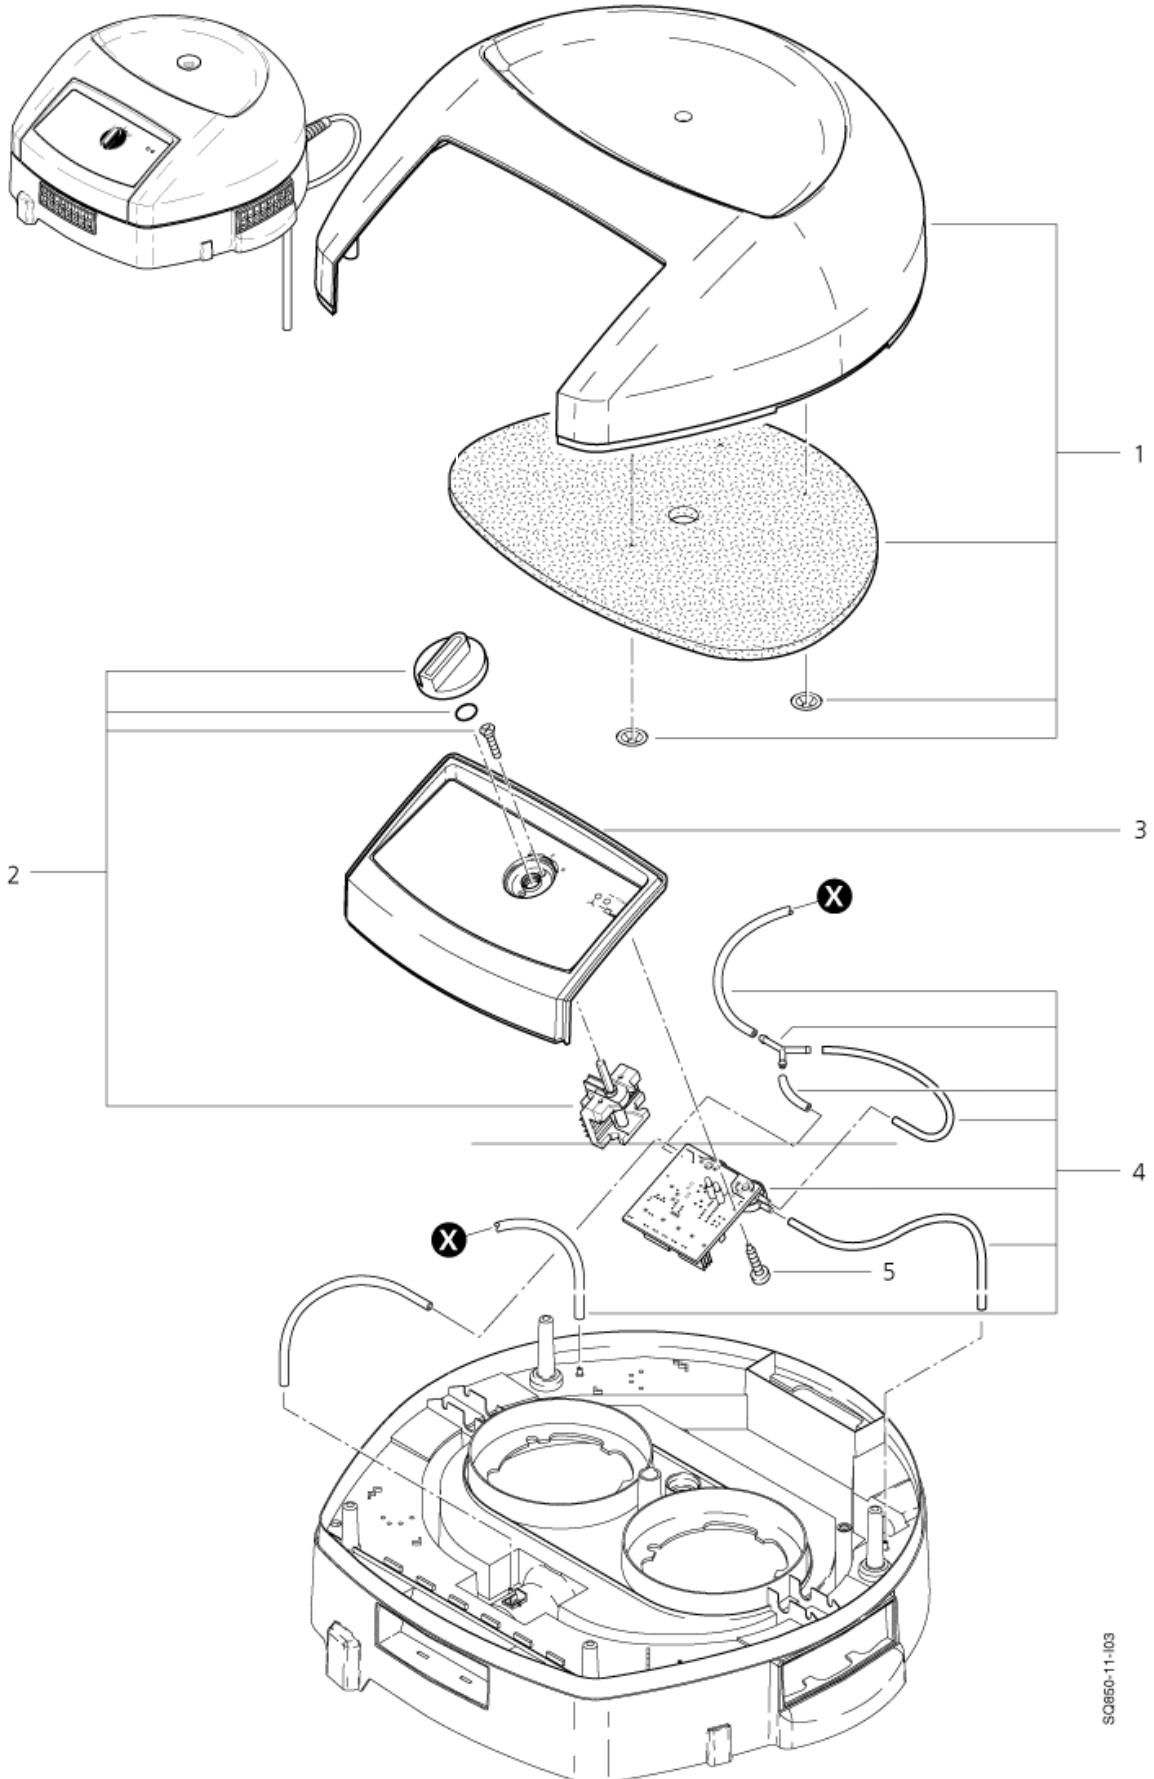

Cover, switch box

SQ 850-11, SQ 23 GALLON

24-07-2011

StyMiste ID

SQ85003

7

Cover, switch box

SQ 850-11, SQ 23 GALLON