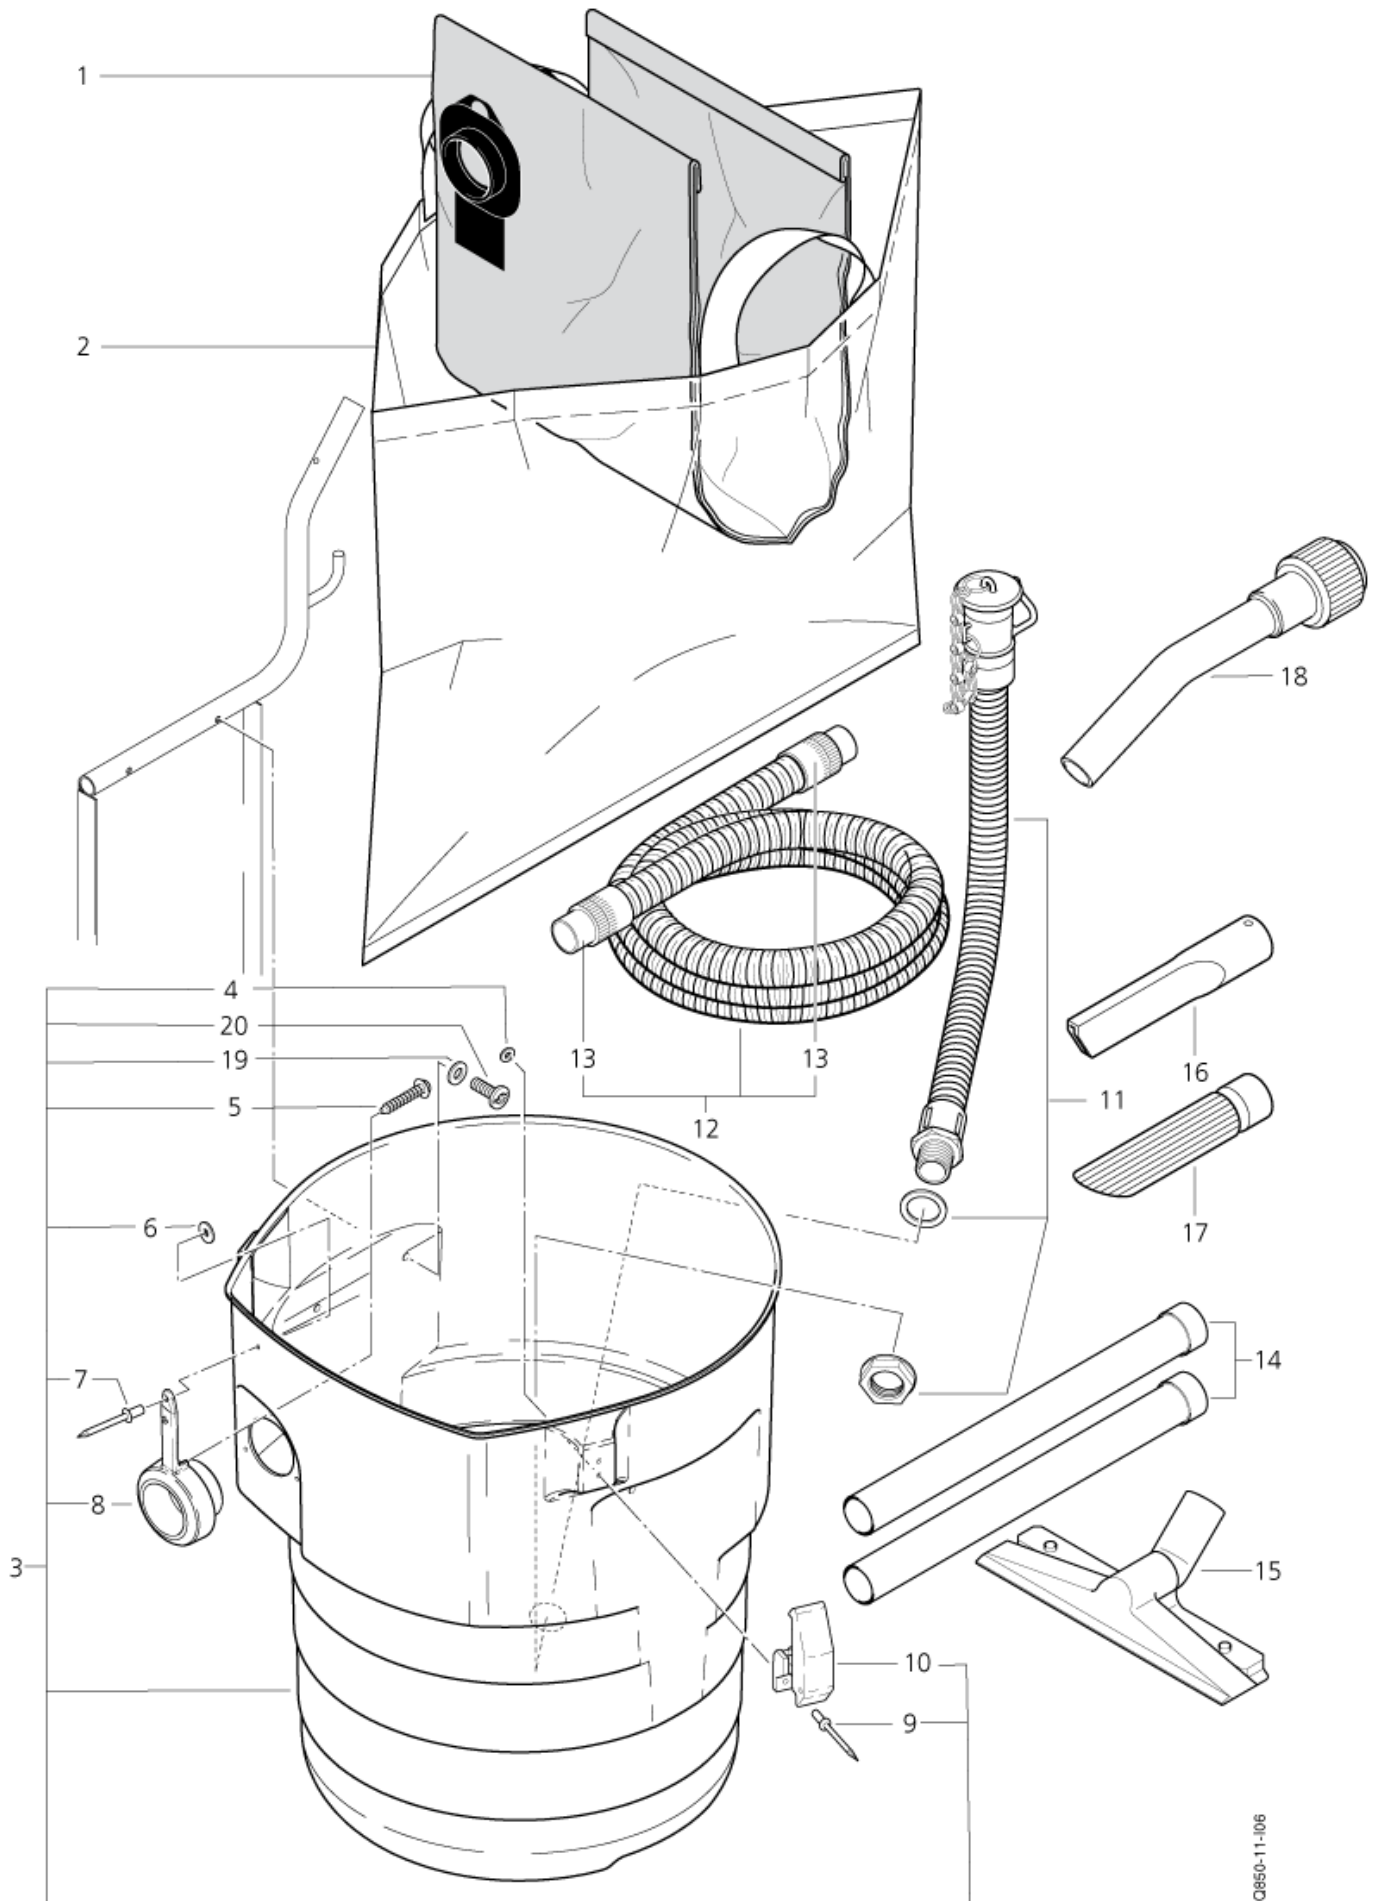

Container, filter bag, accessories

SQ 850-11, SQ 23 GALLON

24-07-2011

StyMiste ID

SQ85006

13

Container, filter bag, accessories

SQ 850-11, SQ 23 GALLON

24-07-2011

StyMiste ID

SQ85006

14

Pos	Vare nr.	Ant	Beskrivelse	EAN
1	61603	1	FILTERPOSE M, 5 STK.SQ 8	4005337616
2	107402626	1	FILTERSTØTTEPOSE	7319519682
3	62005	1	CONTAINER	4005337620
3	65217	1	BEHOLDER	RAW CONTAINER WITHOUT PARTS 4005337652
4	3092	1	PAKNING 4.3X0.8	SCREW 4,3X0,8 A 125 ZN 4005337030
5	46248	1	SKRUE KA3,5X18	4005337462
6	2763	1	WASHER 5,3X1	WASHER 5,3X1,0 A 125 ZN 4005337027
7	7069	1	NITTE	4005337070
8	60878	1	STUDS F. BEHOLDER	4005337608
9	15889	1	NITTE 4,0X16X8	4005337158
10	19880	1	SNAPLÅS SQ 550-11	4005337198
11	61210	1	AFTAPNINGSSSLANGE SQ 850	4005337612
12	15358	1	SUGESLANGE 4M Ø50	SQ 23 GALLON 4005337153
13	15101	1	MUFFE Ø50	SQ 23 GALLON 4005337151
14	15546	1	FORLÆNGERRØR, 2 STK, Ø36 500MM	SQ 23 GALLON 4005337155
15	5147	1	GULVMUNDSTYKKE ALU. Ø36	SQ 23 GALLON 4005337051
16	7102	1	FUGEMUNDSTYKKE, PLAST Ø50	SQ 23 GALLON 4005337071
17	7868	1	FUGEMUNDSTYKKE GUMMI RUND	SQ 23 GALLON 4005337078
18	15341	1	RØRBØJNING KROM Ø50/Ø36	SQ 23 GALLON 4005337153
19	14665	1	CONICAL NIPPLE	4005337158
20	6878	1	LENS HEAD COUNTERS. SCREW	4005337068