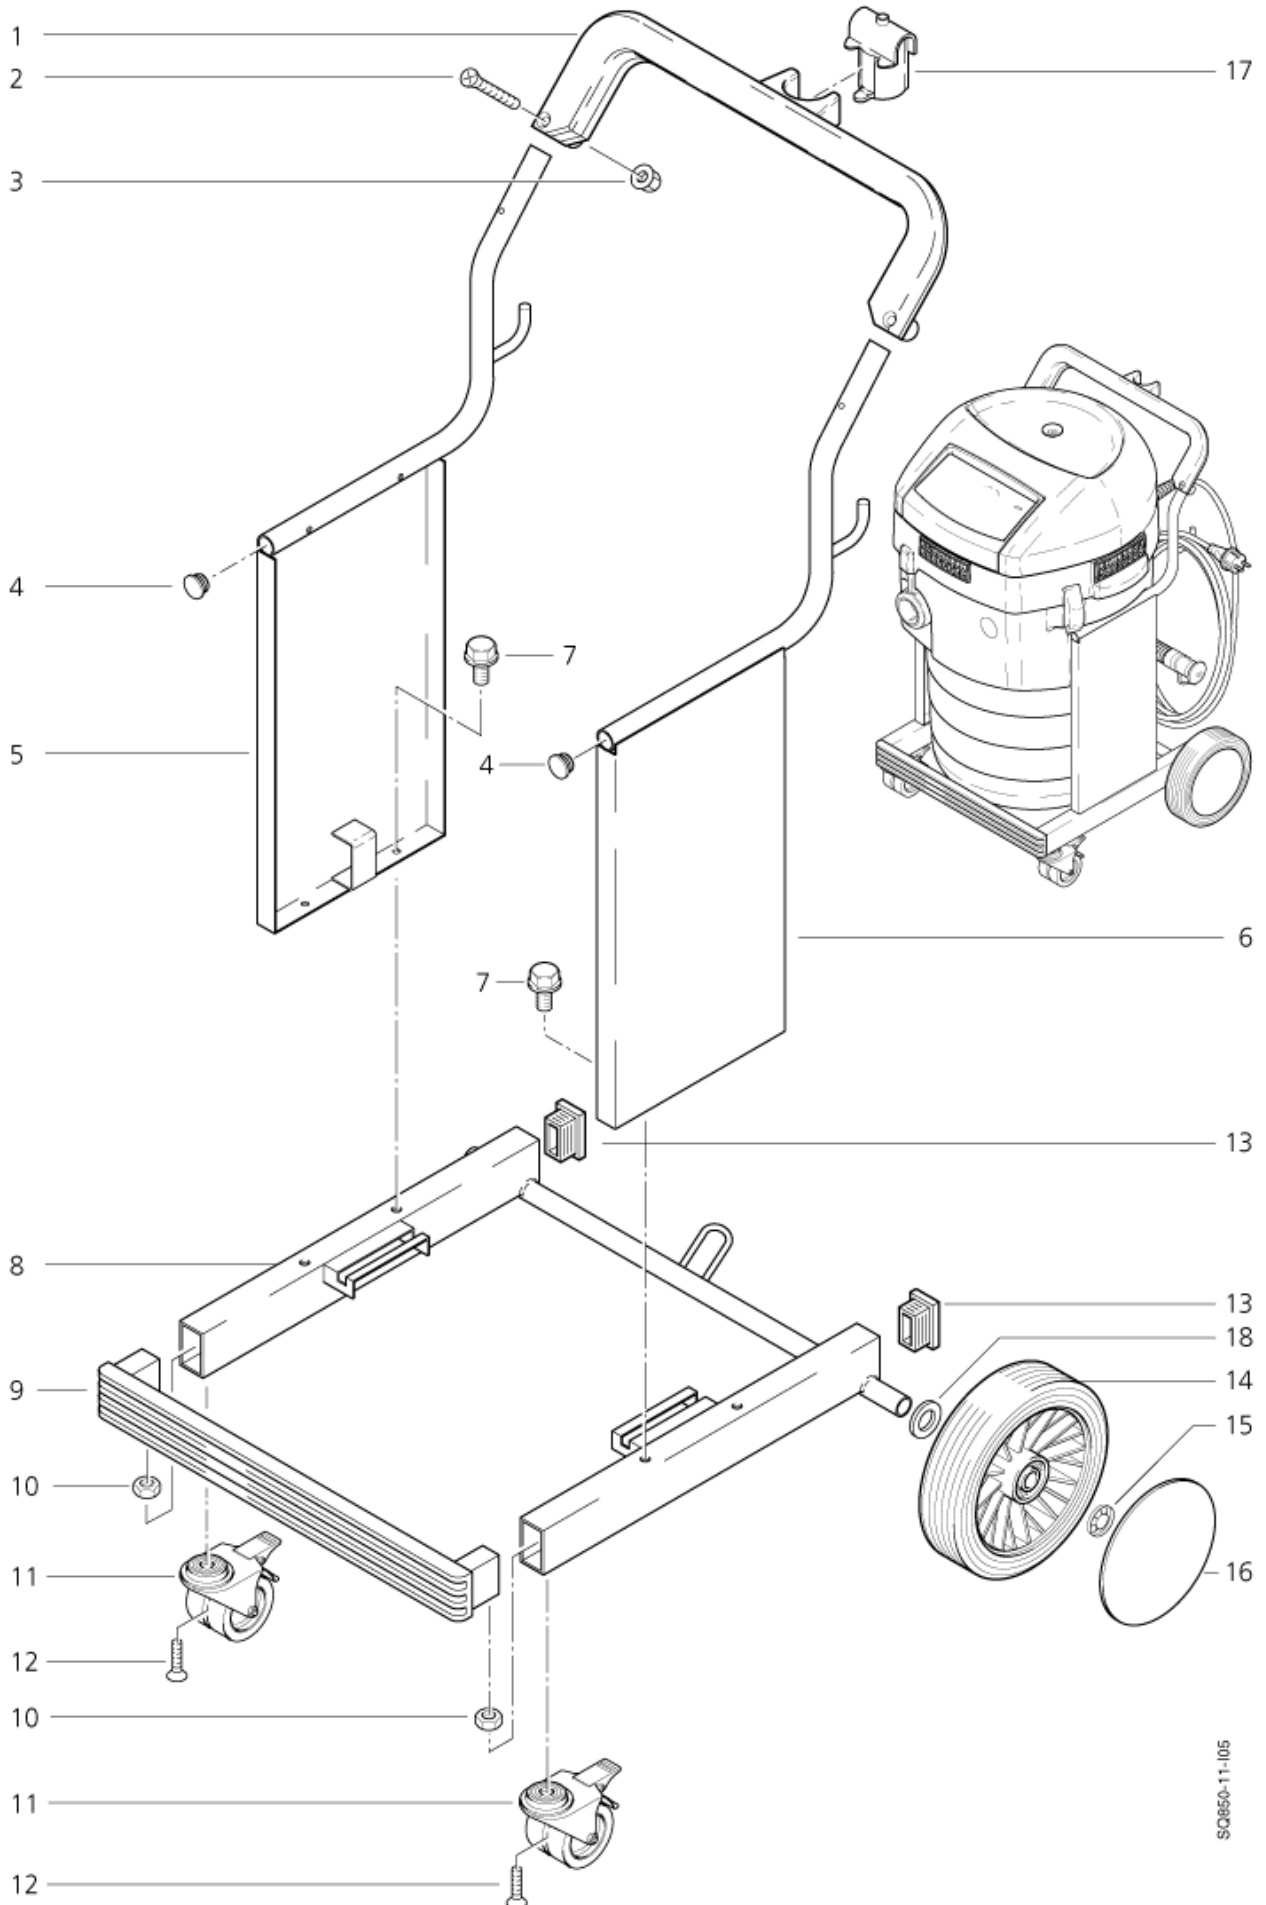

CHASSIS

SQ 850-11, SQ 23 GALLON

24-07-2011

StyMiste ID

SQ85005

11

CHASSIS

SQ 850-11, SQ 23 GALLON

24-07-2011

StyMiste ID

SQ85005

12

Pos	Vare nr.	Ant	Beskrivelse	EAN
1	46134	1	HÅNDTAG SQ 650-850	4005337461
2	17737	1	SKRUE M6X40	4005337177
3	12496	1	MØTRIK M6	4005337172
4	60767	1	PROP F. KØRESTEL	4005337607
5	65219	1	BUMPER SQ8 WAP TECHN	4005337652
6	65221	1	BUMPER SQ8 WAP TECHN	4005337652
7		1	SKRUE SCREWM 6X 12	4005337607
8	302000172	1	FRAME	4005337686
9	46301	1	FRONTRAMME	4005337463
10		1	HEXAGON NUT M8 NUT 6KT- M8 934 ZN	4005337027
11	107402636	1	STEERABLE WHEEL D75X2X25 KIT	7319519682
12	30738	1	SKRUE	4005337307
13	7895	1	PROP F. STEL	4005337078
14	302000173	1	HJUL	4005337016
15	47302	1	LÅSEKIVE	4005337473
16	65213	1	NAV KAPSEL SQ	4005337652
17	60879	1	ADAPTER F. TILBEHØR	4005337608
18		1	SKIVE 21X3 SCREW 21 X3,0 B 125 ZN	4005337513