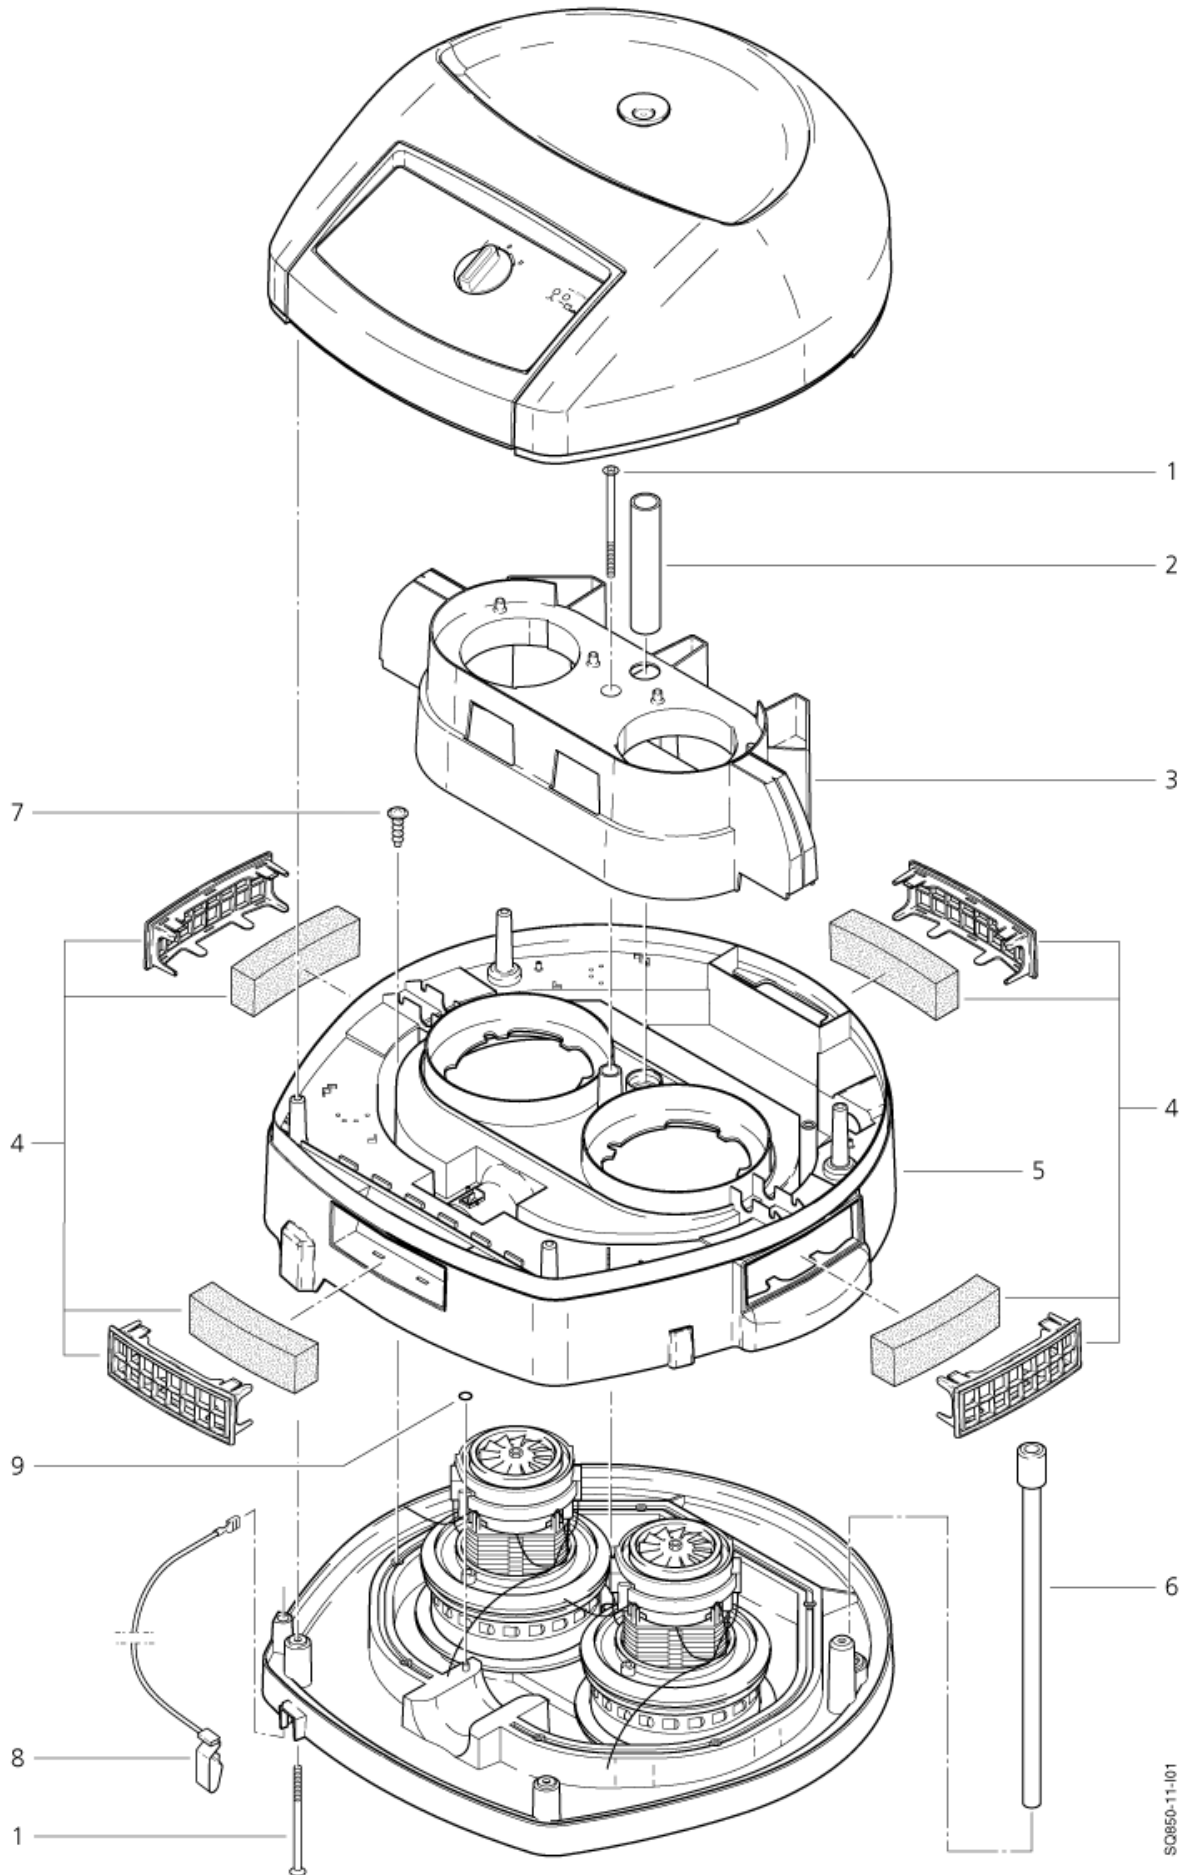

Clamping plate, filter cassette

SQ 850-11, SQ 23 GALLON

24-07-2011

StyMiste ID

SQ85001

3

SQ850-11-101

Clamping plate, filter cassette

SQ 850-11, SQ 23 GALLON

24-07-2011

StyMiste ID

SQ85001

4

Pos	Vare nr.	Ant	Beskrivelse	EAN
1	11257	1	SKRUE M6X90	4005337112
2	61213	1	TUBE 25X133	4005337612
3	60629	1	cooling-air-conduit SQ 8 jet black PP	4005337606
4	62007	1	FILTER KIT	4005337620
5	62199	1	MOTORDÆKSEL SQ850-11	4005337621
6	60634	1	RUBBER TUBE	4005337606
7	11565	1	SKRUE PT5X18	4005337115
8	61174	1	JORDKABEL	4005337611
9	62359	1	PAKNING	4005337623