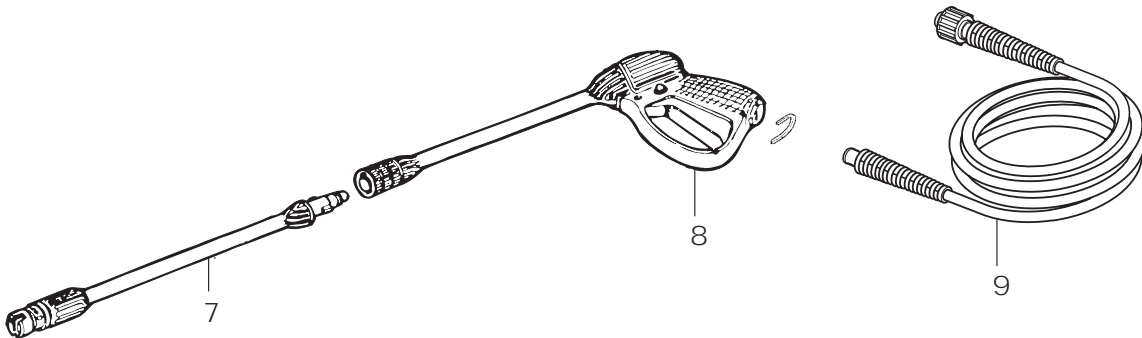

Wap[®]

Ersatzteilliste Spare Parts List Pièces détachées

aqua 200

4

5

6

POS.	NO.	BEZEICHNUNG	DESCRIPTION	DESIGNATION
1	62189	Wippschalter		
2	62184	HD-Anschluß		
3	62185	Wasseranschluß		
4	62187	Dichtungssatz		
5	62186	Kolben-Set		
6	62188	Ventil-Set		
7	62182	Sprührohr		
8	62183	Pistole		
9	62190	HD-Schlauch DN1 /4x5,5m		