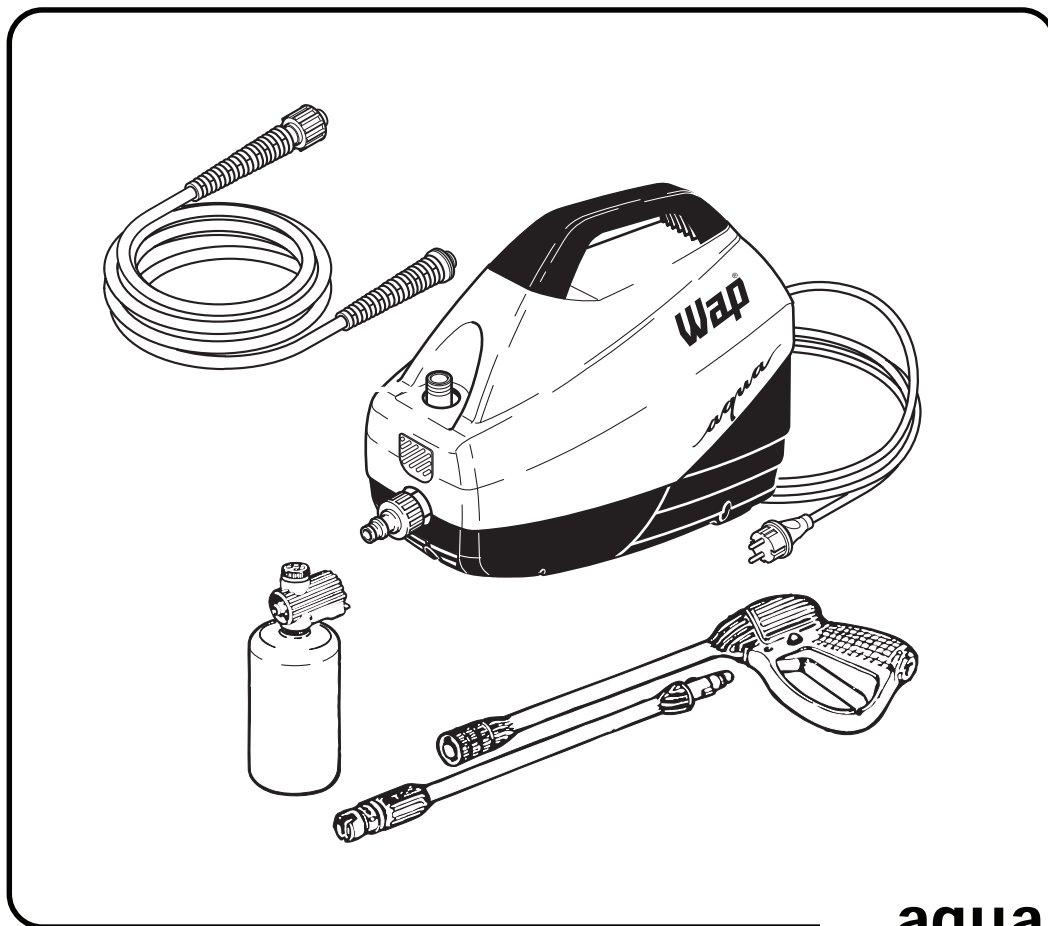

Wap[®]

Ersatzteilliste Spare Parts List Pièces détachées

aqua 200

4

5

6

POS.	NO.	BEZEICHNUNG	DESCRIPTION	DESIGNATION
1	62189	Wippschalter		
2	62184	HD-Anschluß		
3	62185	Wasseranschluß		
4	62187	Dichtungssatz		
5	62186	Kolben-Set		
6	62188	Ventil-Set		
7	62182	Sprührohr		
8	62183	Pistole		
9	62190	HD-Schlauch DN1 /4x5,5m		