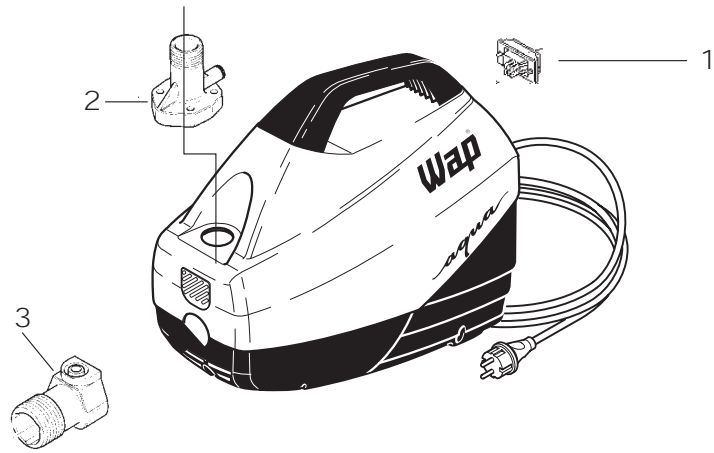

Wap[®]

Ersatzteilliste Spare Parts List Pièces détachées

aqua 200

4

5

6

POS.	NO.	BEZEICHNUNG	DESCRIPTION	DESIGNATION
1	62189	Wippschalter		
2	62184	HD-Anschluß		
3	62185	Wasseranschluß		
4	62187	Dichtungssatz		
5	62186	Kolben-Set		
6	62188	Ventil-Set		
7	62182	Sprührohr		
8	62183	Pistole		
9	62190	HD-Schlauch DN1 /4x5,5m		