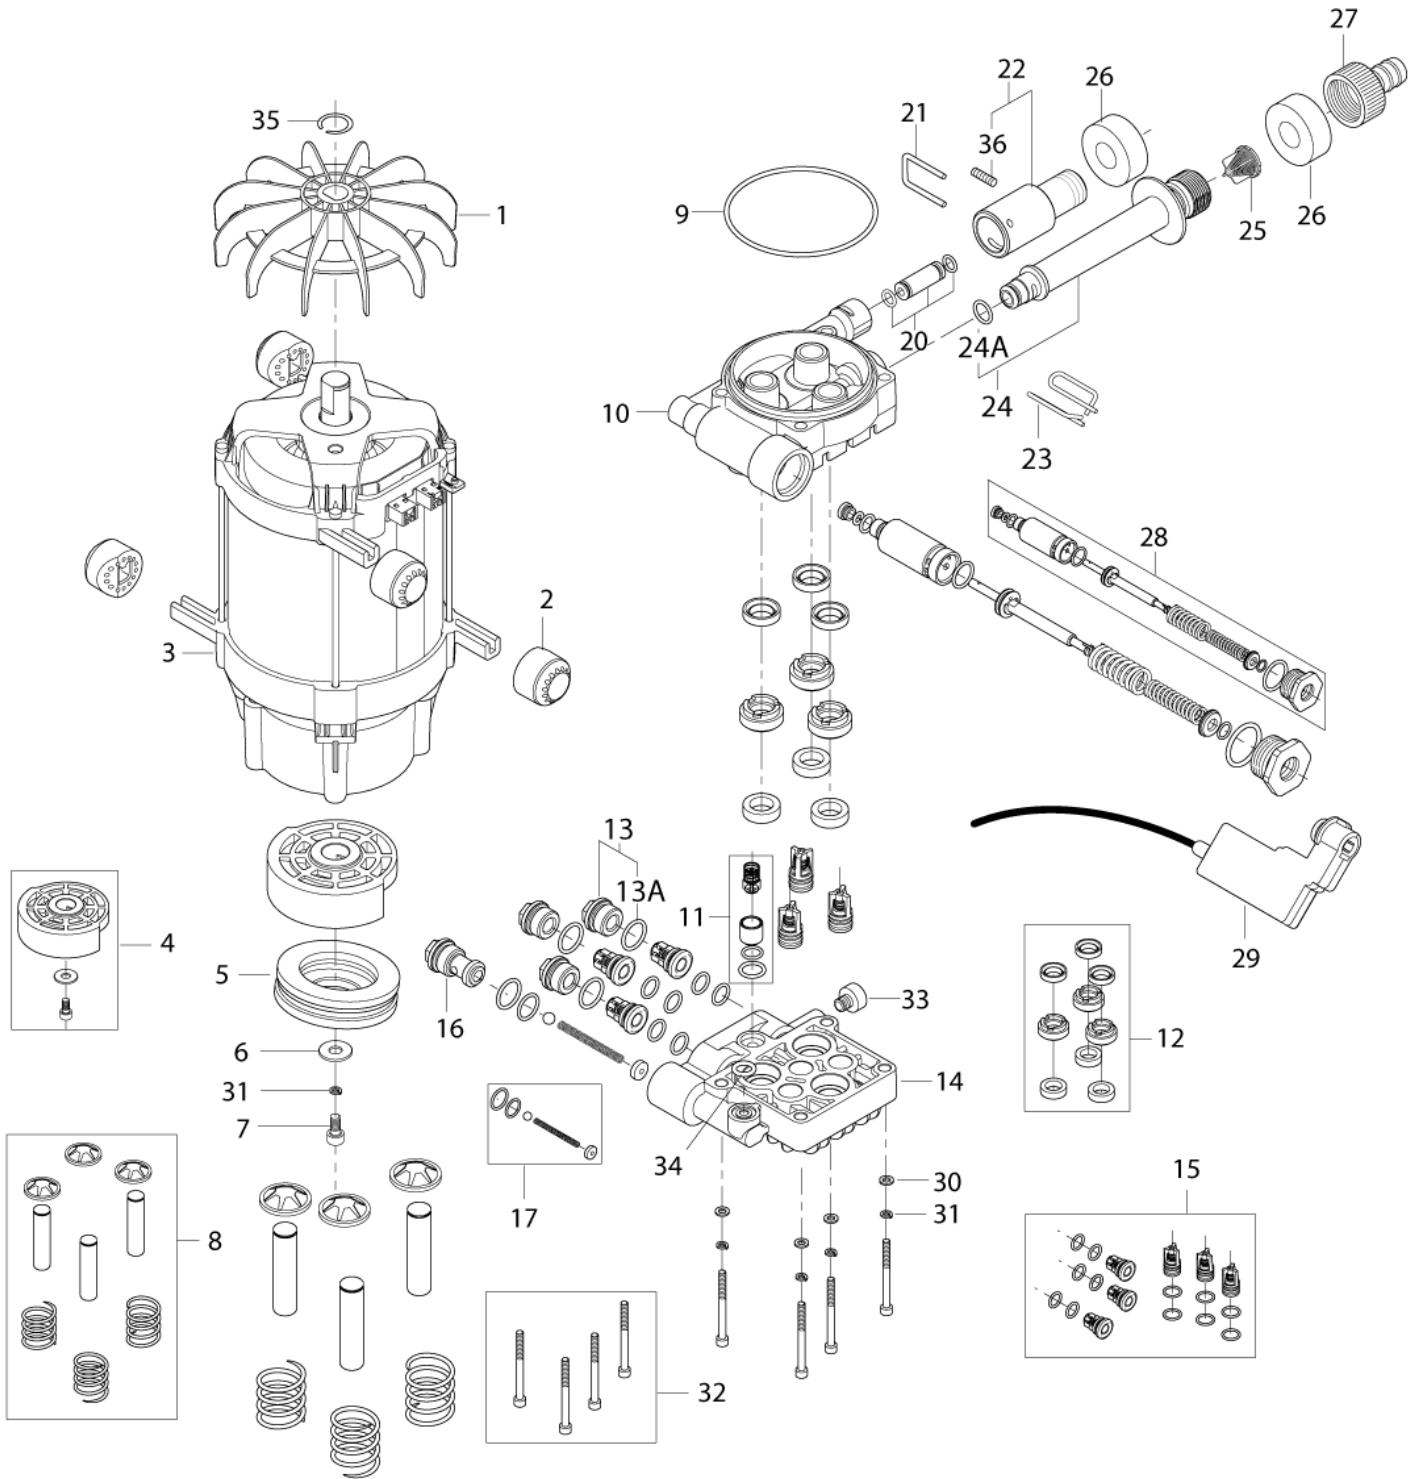

Motor pump unit Std.

E130.2

07-10-2011

StyMiste ID

E130203

8

Motor pump unit Std.

E130.2

07-10-2011

StyMiste ID

E130203

9

Pos	Vare nr.	Ant	Beskrivelse	EAN
1	127500040	1	VENTILATORVINGE	5703887104
2	6524050	3	GUMMIOPHÆNG	5701715261
3	127500039	1	MOTOR, 2,1 KW	5703887104
4	127500031	1	SKRÅSKIVE, 7,5 GRADER	5703887104
			1,9KW 2,1KW	
5	127500032	1	TRYKLEJE	5703887104
6	127130066	1	PAKNING 22X6.4X1.5	5703887102
7	3913	1	SKRUE M6X12	4005337039
8	127500003	1	REP.SÆT STEMLER (3 STK.)	5703887102
9	127130080	1	O-RING 85X2.62 NR	5703887102
10	127500004	1	CYLINDERHUS	5703887102
11	128342004	1	KONTRAVENTIL-SÆT	5703887106
12	127500037	1	PAKNINGSSÆT	5703887104
13	127500015	3	PROP M18X1.5 MED O-RING	5703887104
14	127500034	1	CYLINDERHUS	5703887104
15	6526026	1	REP. SÆT VENTILSYSTEM	5701715124
16	127500005	1	EASY START PROP	5703887102
17	127440018	1	EASY START KIT	5703887106
20	127500007	1	REDUKTION MED O-RING	5703887102
21	127500021	1	LÅSECLIPS	5703887104
22	127500043	1	AFGANGSSTUDS, STANDARD	5703887104
23	126528532	1	LÅSE CLIPS	5703887100
24	127500035	1	VANDTILGANG	5703887104
25	6528574	1	FILTER	5701715379
26	126486792	2	PAKNING, TILGANG & AFGANG	5701715398
27	1402809	1	LYNKOBLINGSSTUDS	5701715008
28	127500052	1	S/S VENTIL, KOMPL.	5703887106
29	127500010	1	MICRO SWITCH BOX SYSTEM	5703887102
30	127500029	4	PAKNING	5703887104
31	127500050	5	SPRINGRING	5703887104
32	127500071	1	SCREW M6X70 DIN 912 4PCS	5703887104
33	3289	1	SET SCREW DIN 913 M8X10 Br	4005337032
34	3001211	1	O-RING 9,6X2,4 NITRIL	5701715037
34	6411218	1	POSE M10 O-RINGE 3001211	5701715413
35	127500051	1	LÅSERING	5703887104
36	128500242	1	M5 SCREW DIN916 SP	
13A	3004221	3	O-RING 16X2	5701715039
24A	127130107	1	O-RING 11.5X1.9 SH70	5703887105