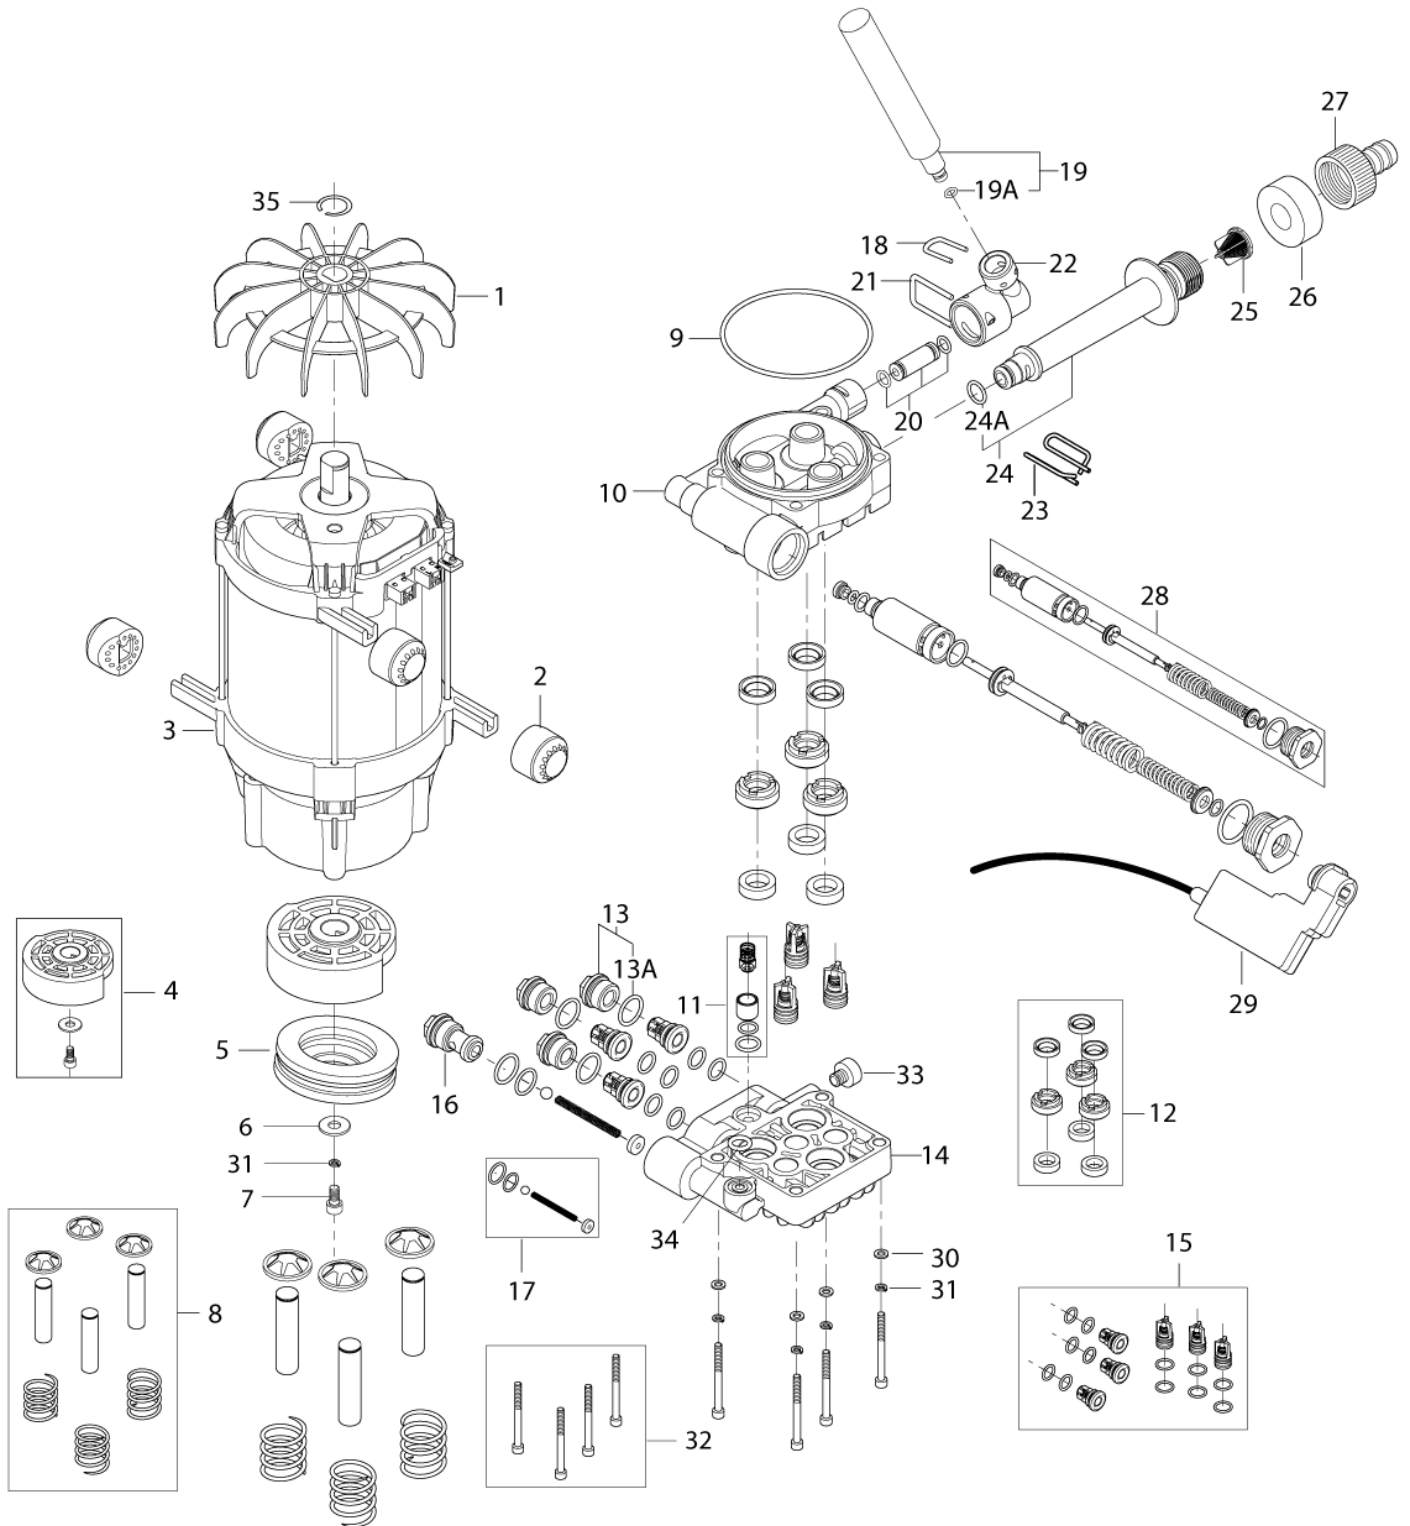

Motor pump unit X-tra

E130.2

07-10-2011

StyMiste ID

E130204

10

Motor pump unit X-tra

E130.2

07-10-2011

StyMiste ID

E130204

11

Pos	Vare nr.	Ant	Beskrivelse	EAN
1	127500040	1	VENTILATORVINGE	5703887104
2	6524050	3	GUMMIOPHÆNG	5701715261
3	127500039	1	MOTOR, 2,1 KW	5703887104
4	127500031	1	SKRÅSKIVE, 7,5 GRADER	5703887104
			1,9KW 2,1KW	
5	127500032	1	TRYKLEJE	5703887104
6	127130066	1	PAKNING 22X6.4X1.5	5703887102
7	3913	1	SKRUE M6X12	4005337039
8	127500003	1	REP.SÆT STEMLER (3 STK.)	5703887102
9	127130080	1	O-RING 85X2.62 NR	5703887102
10	127500004	1	CYLINDERHUS	5703887102
11	128342004	1	KONTRAVENTIL-SÆT	5703887106
12	127500037	1	PAKNINGSSÆT	5703887104
13	127500015	3	PROP M18X1.5 MED O-RING	5703887104
14	127500034	1	CYLINDERHUS	5703887104
16	127500005	1	EASY START PROP	5703887102
17	127440018	1	EASY START KIT	5703887106
18	6525619	1	LÅSEBØJLE LILLE	5701715342
19	127440231	1	TILSLUTNINGSSLANGE	5703887104
20	127440019	1	REDUCTION D2 WITH O-RING KIT	5703887106
			PH 60HZ	
20	127500007	1	REDUKTION MED O-RING	5703887102
21	127500021	1	LÅSECLIPS	5703887104
22	127500047	1	AFGANGSSTUDS, X-TRA	5703887104
23	126528532	1	LÅSE CLIPS	5703887100
24	127500035	1	VANDTILGANG	5703887104
25	6526026	1	REP. SÆT VENTILSYSTEM	5701715124
25	6528574	1	FILTER	5701715379
26	126486792	1	PAKNING, TILGANG & AFGANG	5701715398
27	1402809	1	LYNKOBLENGSSTUDS	5701715008
28	127500052	1	S/S VENTIL, KOMPL.	5703887106
29	127500010	1	MICRO SWITCH BOX SYSTEM	5703887102
30	127500029	4	PAKNING	5703887104
31	127500050	4	SPRINGRING	5703887104
32	127500071	1	SCREW M6X70 DIN 912 4PCS	5703887104
33	3289	1	SET SCREW DIN 913 M8X10	4005337032
			Br	
34	3001211	1	O-RING 9,6X2,4 NITRIL	5701715037
34	6411218	1	POSE M10 O-RINGE 3001211	5701715413
35	127500051	1	LÅSERING	5703887104
13A	3004221	3	O-RING 16X2	5701715039
19A	3004108	1	O-RING 5,28X1,78 NITRIL 9 0 SH	5701715038
24A	127130107	1	O-RING 11.5X1.9 SH70	5703887105