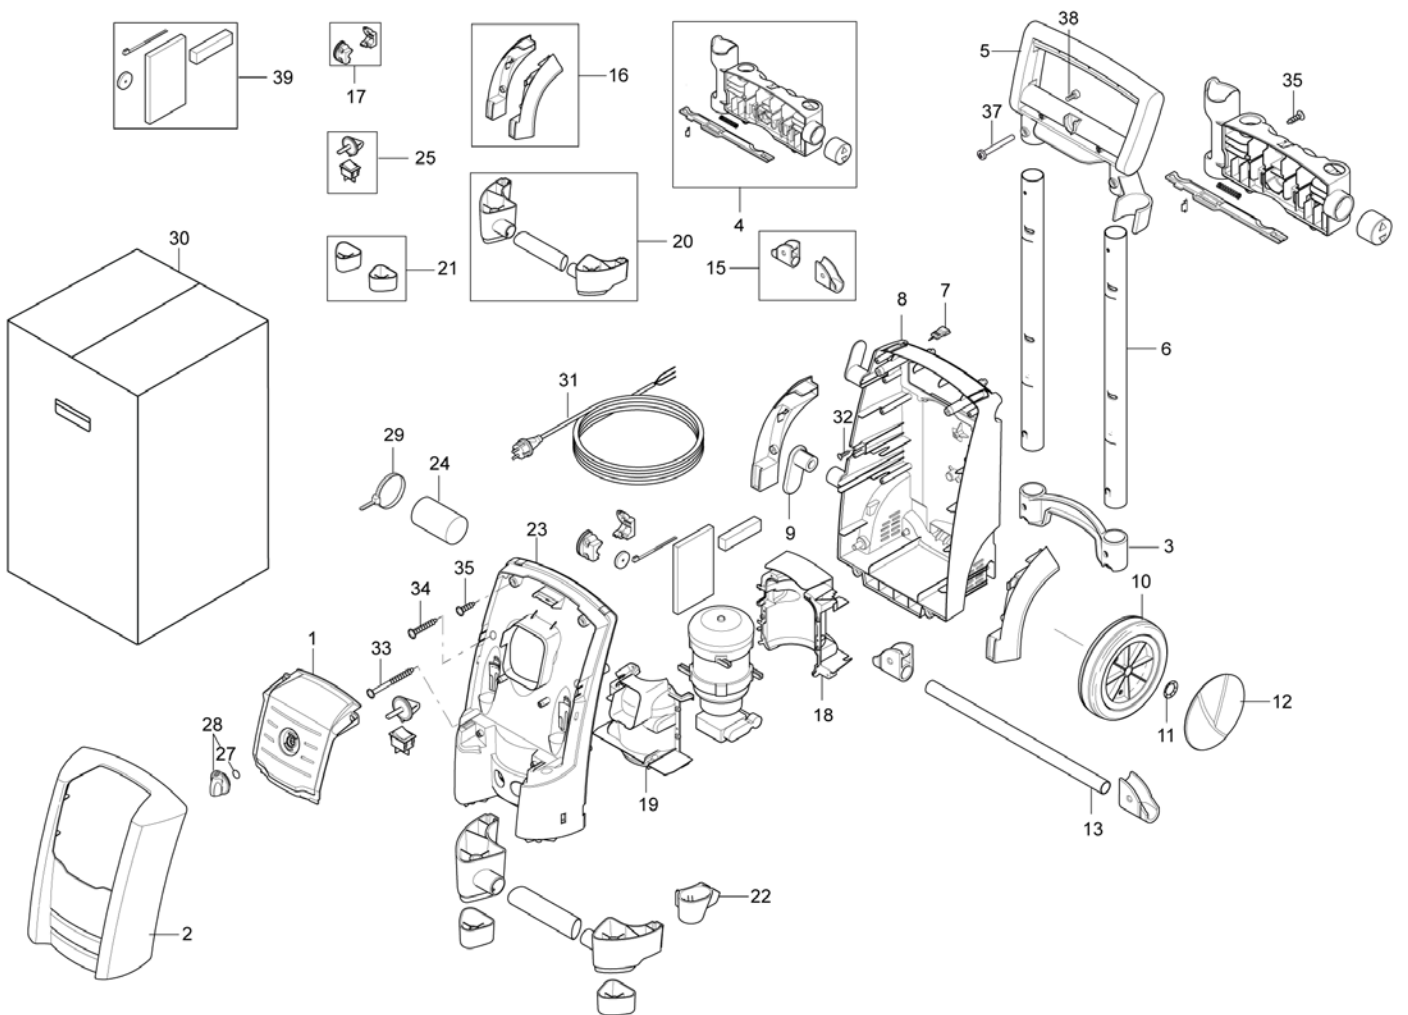

E130.2

Overview	3
Hose reel	6
Motor pump unit Std.	8
Motor pump unit X-tra	10
Default accessories	12

Overview

E130.2

07-10-2011

StyMiste ID

E130201

3