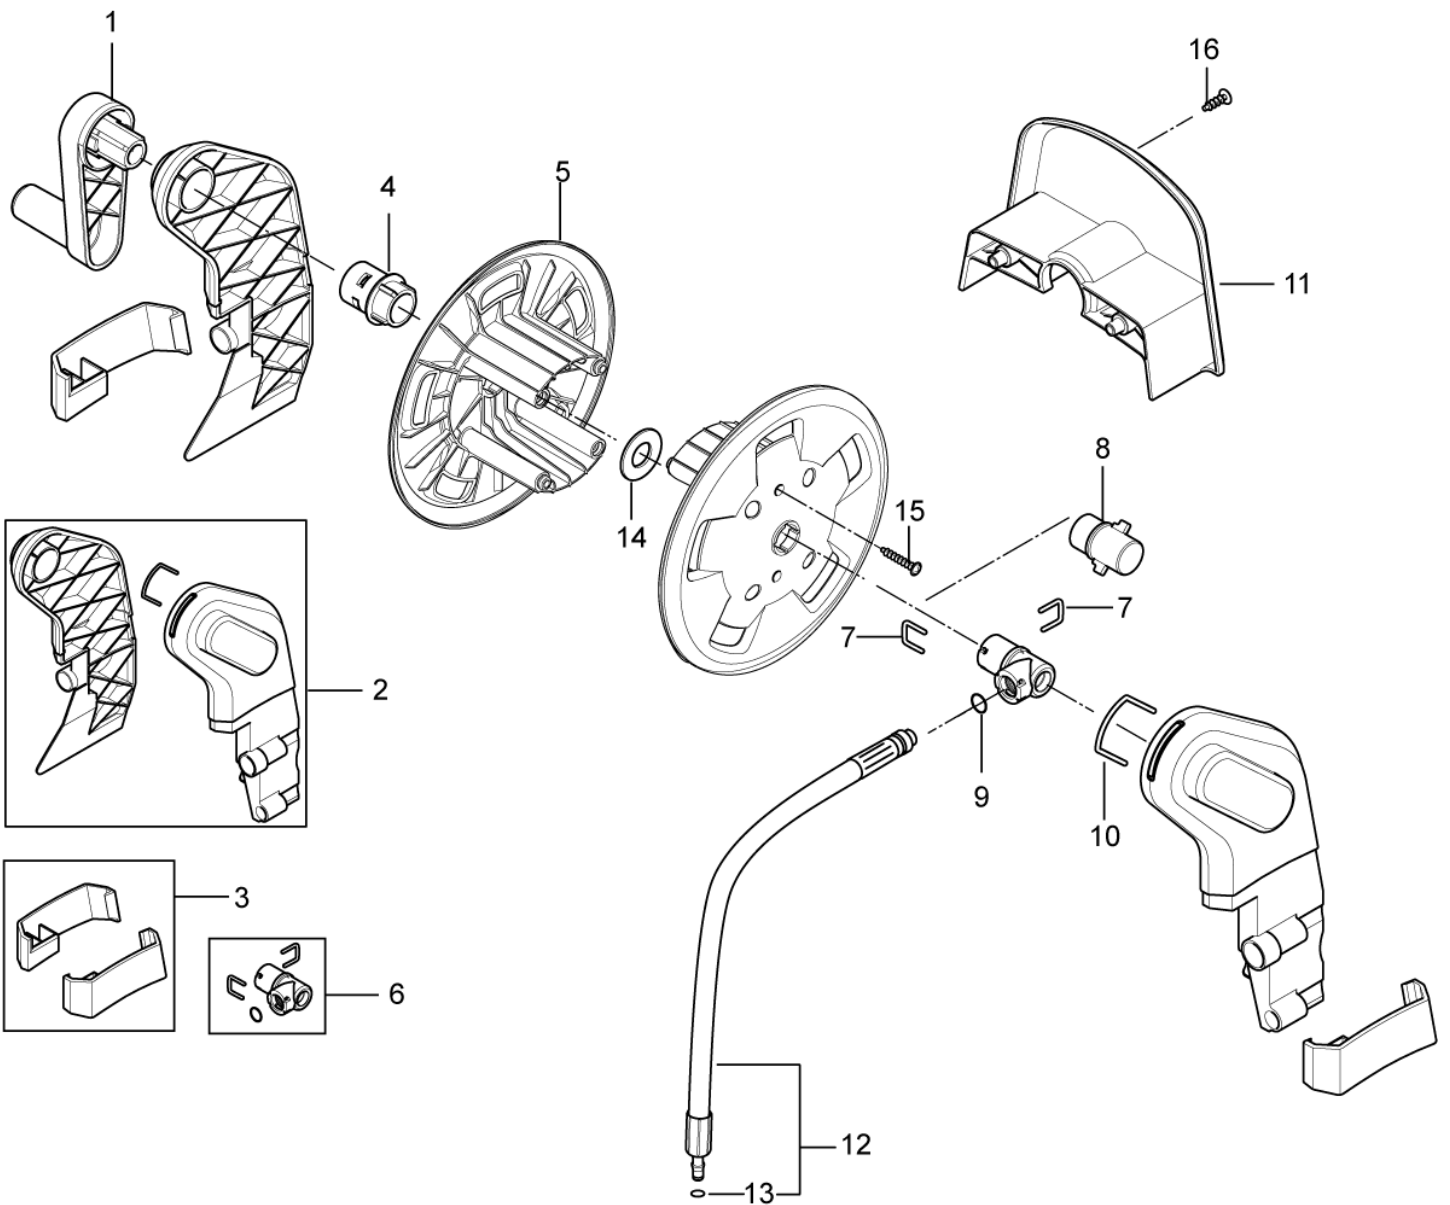

Hose reel

E130.2

07-10-2011

StyMiste ID

E130202

6

Hose reel

E130.2

07-10-2011

StyMiste ID

E130202

7

Pos	Vare nr.	Ant	Beskrivelse	EAN
1	6528569	1	HÅNDTAG, SLANGEOPRUL	5701715379
2	127444008	1	SLANGERULLE BESLAG	5703887105
3	127444009	1	KONSOL FOR SLANGERULLE	5703887105
4	127440225	1	AKSEL FOR SLANGERULLE	5703887104
5	126486719	1	SLANGERULLE	5701715398
6	127440011	1	ADAPTOR SYSTEM ALTO	5703887103
7	6526487	2	LÅSEBØJLE RF	5701715239
8	128300063	1	AKSEL FOR SLANGERULLE	5703887106
9	3002144	1	O-RING 14,3X2,4 NITRIL	5701715038
10	127440229	1	LÅSECLIPS	5703887104
11	127440230	1	SLANGE HOLDER	5703887104
12	127440231	1	TILSLUTNINGSSLANGE	5703887104
13	3004108	1	O-RING 5,28X1,78 NITRIL 9 0 SH	5701715038
14	127440233	1	SKIVE	5703887104
15	1814722	2	SKRUE K50X35	5701715363
16	1814737	2	SKRUE	5701715347