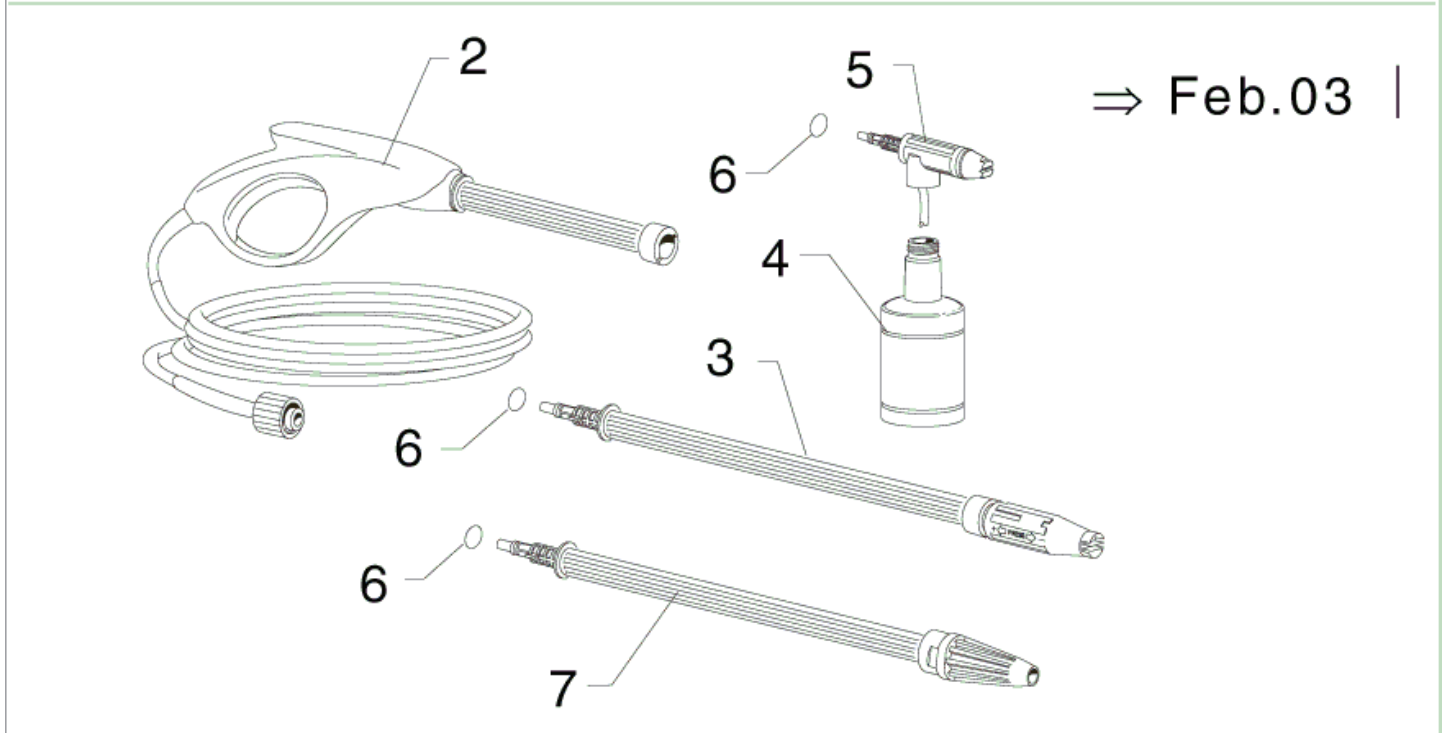

ACTIVE handle & lances

Consumer acces.-spray handles, nozzles & hoses

08-05-2011

StyMiste ID
HANDLEACTIVE02

21

ACTIVE handle & lances

Consumer acces.-spray handles, nozzles & hoses

08-05-2011

StyMiste ID
HANDLEACTIVE02

22

Pos	Vare nr.	Ant	Beskrivelse	EAN
2	6411717	1	SPULEHÅNDTAG M.SLANGE	5701715269
3	106411753	1	TORNADO-DYSERØR ACTIVE	5701715323
			110BAR | MAR. 03 >	
3	106411757	1	TORNADO-DYSE ACTIVE	5701715334
			100BAR | MAR. 03 >	
3	6411718	1	DYSERØR, KOMPL. BLÅ	5701715269
			> FEB. 03|	
4	106411754	1	MIXERFLASKE F/ACTIVE	5701715323
			| MAR. 03 >	
4	6411720	1	MIXERFLASKE	5701715269
			> FEB. 03|	
5	106411755	1	SKUMSPRAYER F. ACTIVE	5701715322
			| MAR. 03 >	
5	6411721	1	SKUMSPRAYER	5701715269
			> FEB. 03|	
6	3000957	1	O-RING	5701715269
7	106411756	1	POWERSPEED-DYSERØR ACTIVE	5701715323
			| MAR. 03 >	
7	6411722	1	POWERSPEED DYSERØR	5701715269
			> FEB. 03|