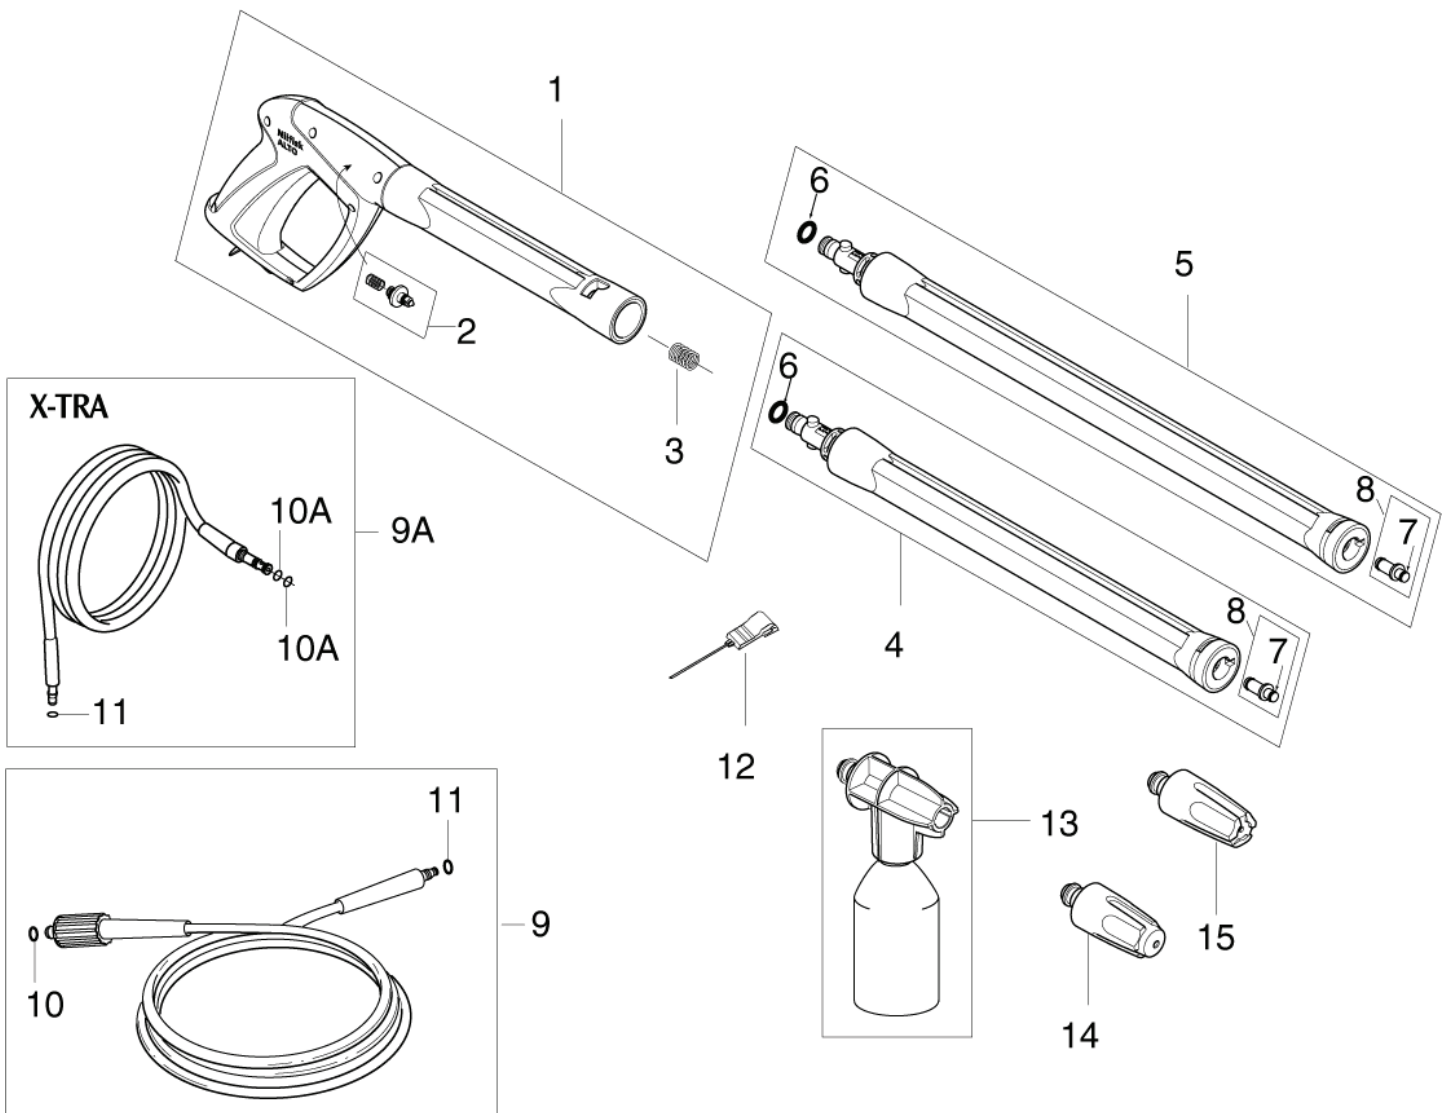

Spray handle and nozzles G3, G4 - C120.1 X-TR

Consumer acces.-spray handles, nozzles & hoses

08-05-2011

StyMiste ID
HANDLEG3G4

5

Spray handle and nozzles G3, G4 - C120.1 X-TR

Consumer acces.-spray handles, nozzles & hoses

08-05-2011

StyMiste ID
HANDLEG3G4

6

Pos	Vare nr.	Ant	Beskrivelse	EAN
1	126481132	1	SPULEHÅNDTAG M.LÅS G3	5703887102
1	126481146	1	SPULEHÅNDTAG SOFT GRIP G4	5703887102
2	126481133	1	REP.SÆT SPULEHÅNDTAG G2	5703887102
3	126481126	1	FJEDER	5703887102
4	126481134	1	MELLEMRØR G3	5703887102
5	126481135	1	MELLEMRØR G4	5703887102
6	126481125	1	O-RING F.MELLEMRØR G2	5703887102
7	3004312	1	O-RING	5701715318
8	126481109	1	LAVTRYKSDYSE G2	5703887101
9	126481138	1	HØJTRYKSSLANGE 6M.	5703887102
9	126481139	1	HØJTRYKSSLANGE 8M.	5703887102
9	126481140	1	HØJTRYKSSLANGE 9M.	5703887102
9	126481141	1	HØJTRYKSSLANGE 10M.	5703887102
10	3001211	1	O-RING 9,6X2,4 NITRIL	5701715037
10	6411218	1	POSE M10 O-RINGE 3001211	5701715413
11	3004304	1	O-RING	5701715269
12	6520844	1	RENSENÅL, SORT	5701715215
13	6411132	1	SKUMSPRAYER, CLICK&CLEAN	5701715255
14	126481115	1	POWERSPEED GRØN	5703887101
15	126481116	1	TORNADODYSE GUL	C120.2, 120.3, C125.3, C125.5 - AUS 5703887101
15	126481117	1	TORNADODYSE GRØN	E130.1, E130.1 X-TRA 5703887101
15	126481118	1	TORNADODYSE TYRKIS	E140.1, E140.1 X-TRA 5703887101
15	126481120	1	TORNADODYSE MØRKEBLÅ	C120.1 X-TRA, C120.2 5703887101
9A	126481142	1	HØJTRYKSSLANGE 9M. X-TRA	E130.1 X-TRA, E140.1 X-TRA 5703887102
9A	126481143	1	HØJTRYKSSLANGE 10M. X-TRA	E 140.1-10 S X-TRA 5703887102
10a	3004321	2	O-RING	E130.1 X-TRA, E140.1 X-TRA 5701715280