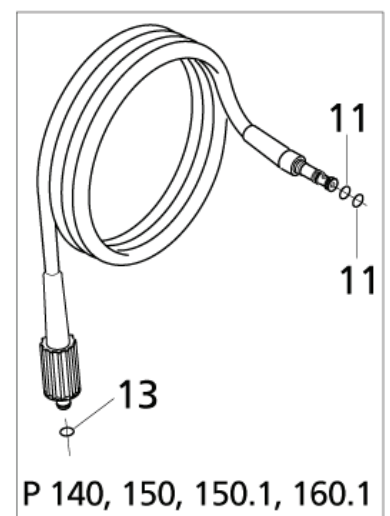

P 140, 150, 150.1, 160.1

12