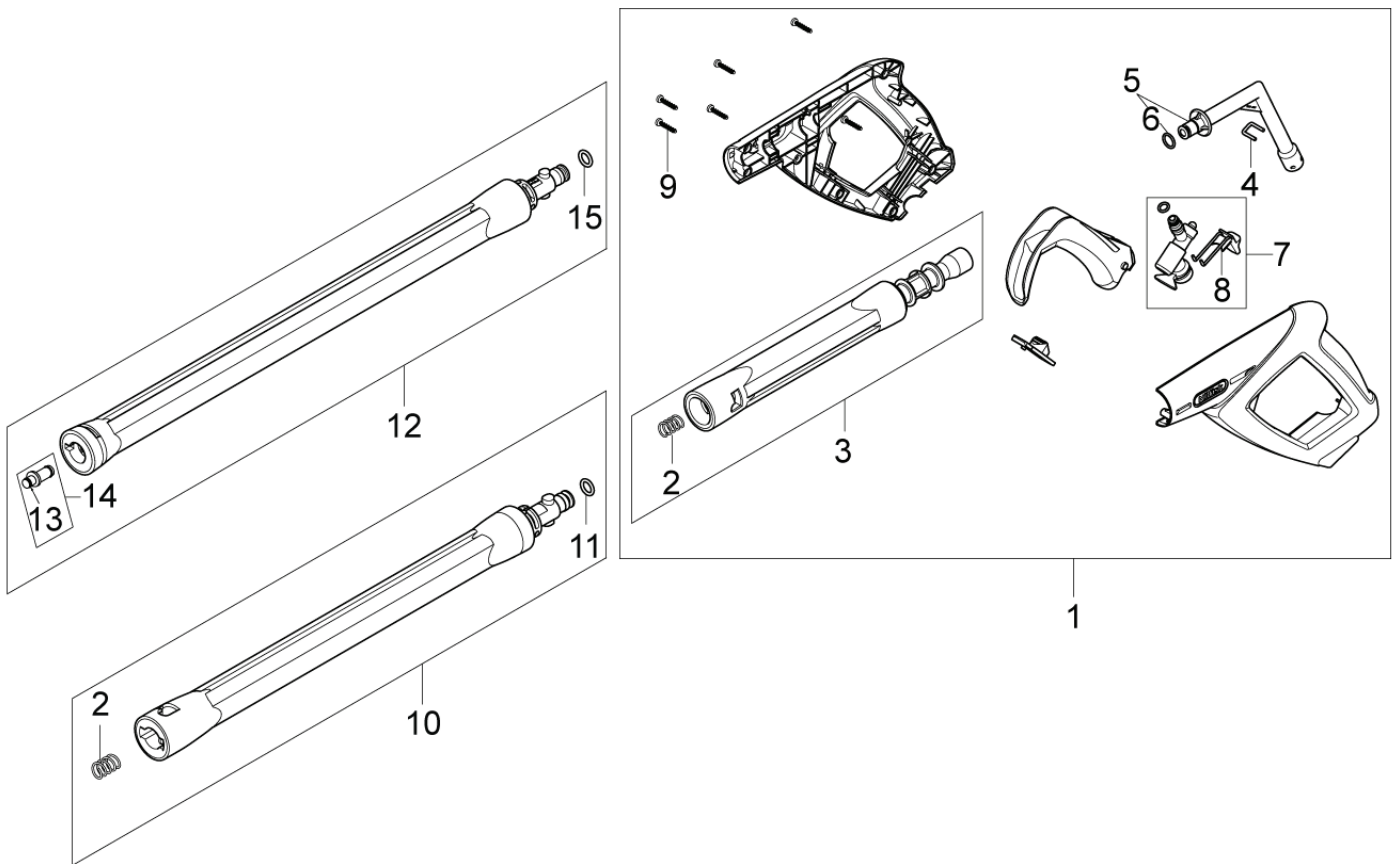

Spray handle G5

Consumer acces.-spray handles, nozzles & hoses

08-05-2011

StyMiste ID
HANDLEG502

3

Spray handle G5

Consumer acces.-spray handles, nozzles & hoses

08-05-2011

StyMiste ID
HANDLEG502

4

Pos	Vare nr.	Ant	Beskrivelse	EAN
1	128500031	1	SPULEHÅNDTAG	5703887108
1	128500032	1	G5 GUN HANDLE GREEN SP	5703887108
2	2602500	1	FJEDER	5701715209
3	127440051	1	INTERMEDIATE TUBE G5	5703887108
4	6525232	1	LÅSEBØJLE	5701715124
5	6526028	1	TRYKRØR M. O-RING	5701715124
6	301003043	1	O-RING Ø 10,82X1,78	4005337126
7	127440049	1	VALVE HOUSE COMPLETE BLUE	5703887108
8	127440052	1	SPRING BUTTOM TUBE	5703887108
9	101814698	8	SKRUE	5701715304
10	127440050	1	NOZZLE TUBE G5	5703887108
11	3004279	1	O-RING 9.3X2.4	5701715125
12	126481135	1	MELLEMRØR G4	5703887102
13	3004312	1	O-RING	5701715318
14	126481109	1	LAVTRYKSDYSE G2	5703887101
15	126481125	1	O-RING F.MELLEMRØR G2	5703887102