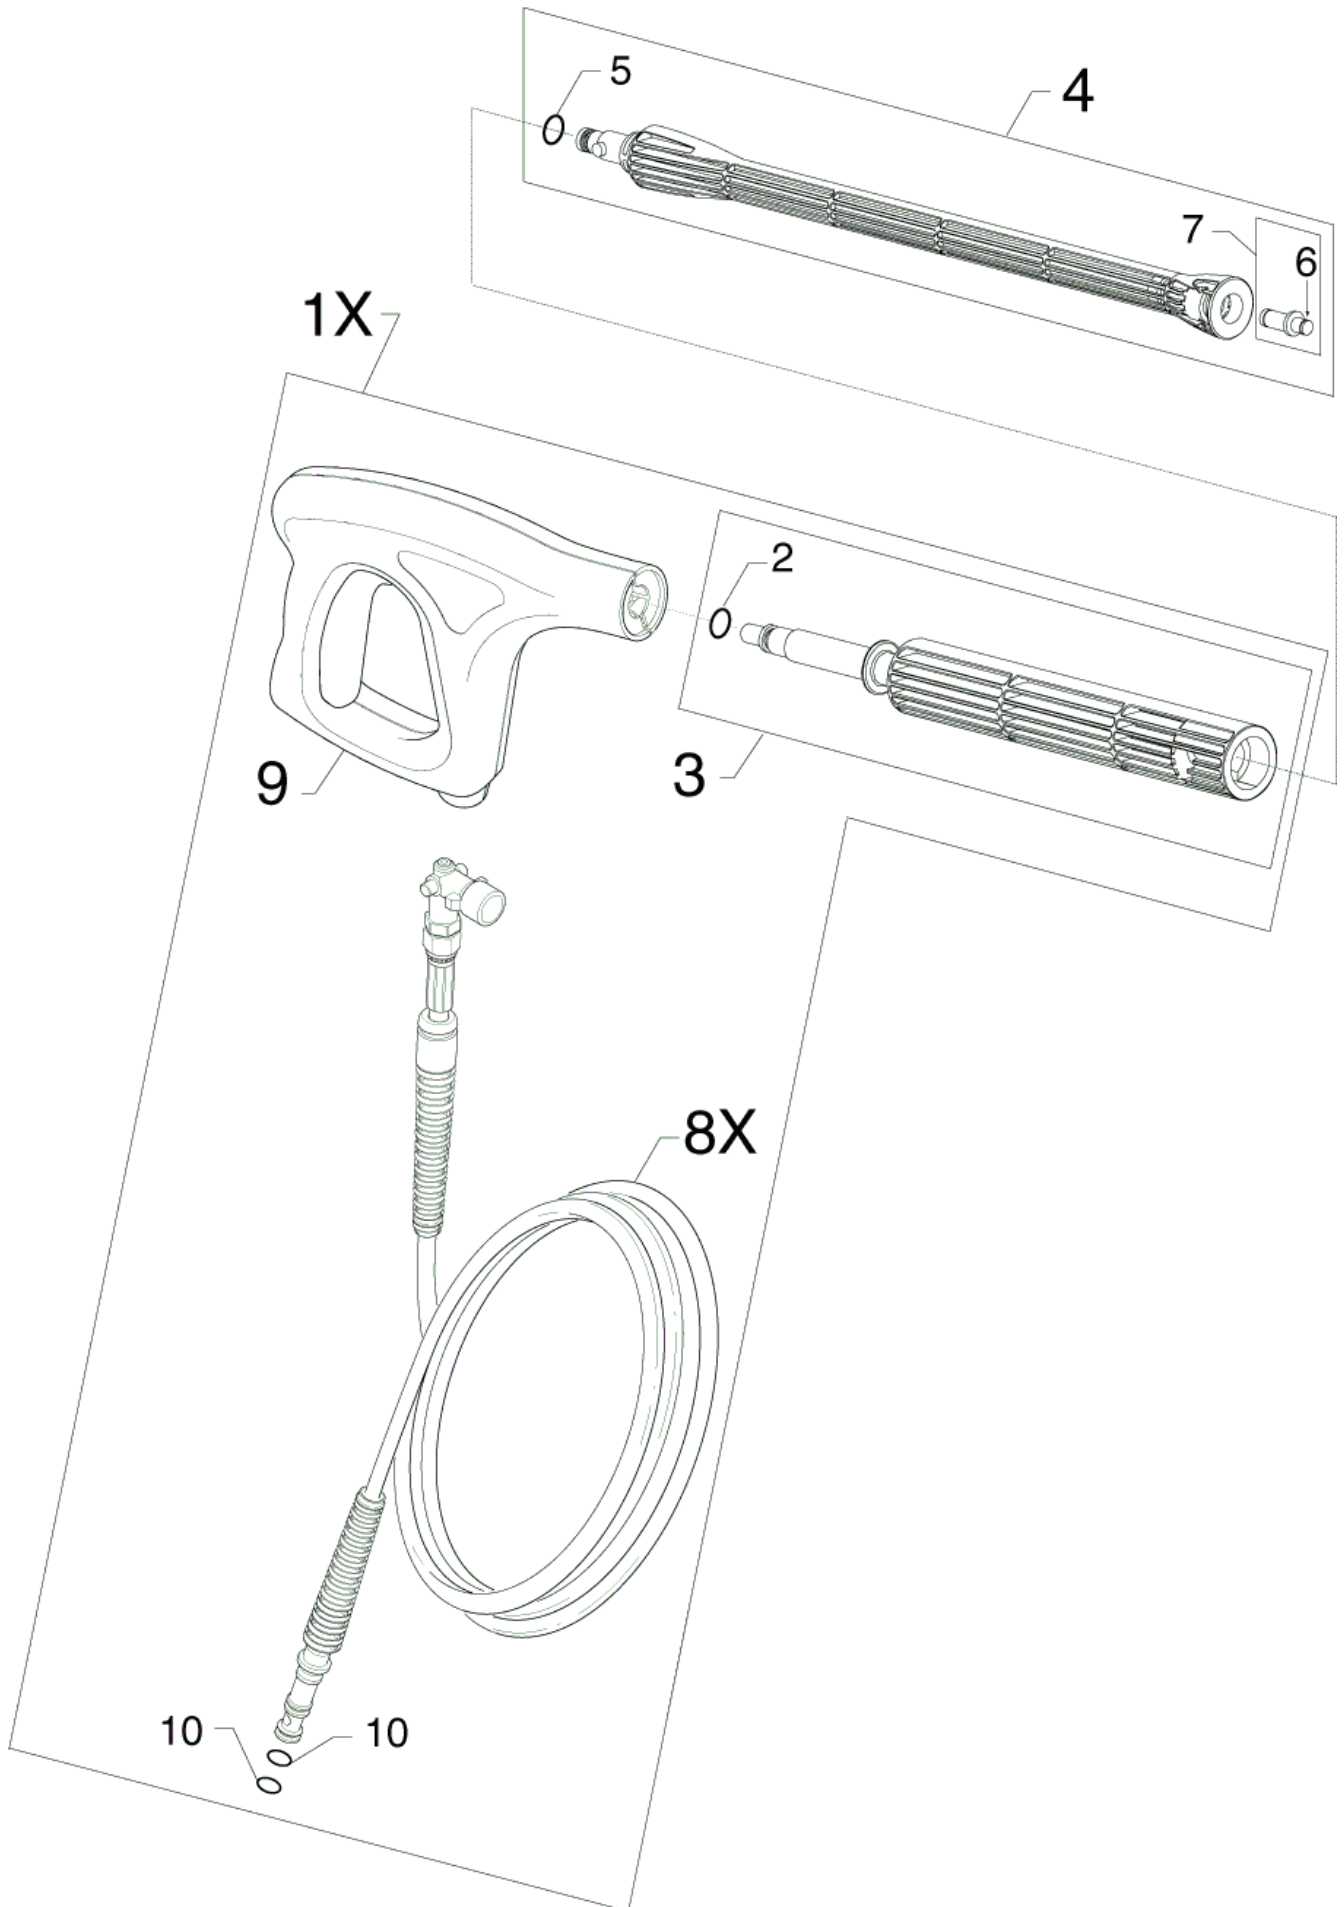

E-150 X-TRA Spray handle - E130.1 X-TRA, E140

Consumer acces.-spray handles, nozzles & hoses

08-05-2011

StyMiste ID
HANDLECLICKXTRA02

9

E-150 X-TRA Spray handle - E130.1 X-TRA, E140.1 X-TRA

Consumer acces.-spray handles, nozzles & hoses

08-05-2011

StyMiste ID
HANDLECLICKXTRA02

10

Pos	Vare nr.	Ant	Beskrivelse	EAN
2	3001211	1	O-RING 9,6X2,4 NITRIL	5701715037
2	6411218	1	POSE M/10 O-RINGE 3001211	5701715413
3	106411743	1	REP-SÆT MELLEMRØR	5701715301
4	6411715	1	DYSERØR M. O-RING	5701715264
5	3004279	1	O-RING 9.3X2.4	5701715125
6	3004312	1	O-RING	5701715318
7	6483401	1	LAVTRYKSDYSE KOMPLET	5701715322
9	126486750	1	SPULEHÅNDTAG	5701715400
10	3004321	2	O-RING	5701715280
1X	126486746	1	SPULEHÅNDTAG M. SLANGE 9M	9M, E130.1 X-TRA, E140.1 X-TRA 5701715400
8X	126481142	1	HØJTRYKSSLANGE 9M. X-TRA	E130.1 X-TRA, E140.1 X-TRA 5703887102