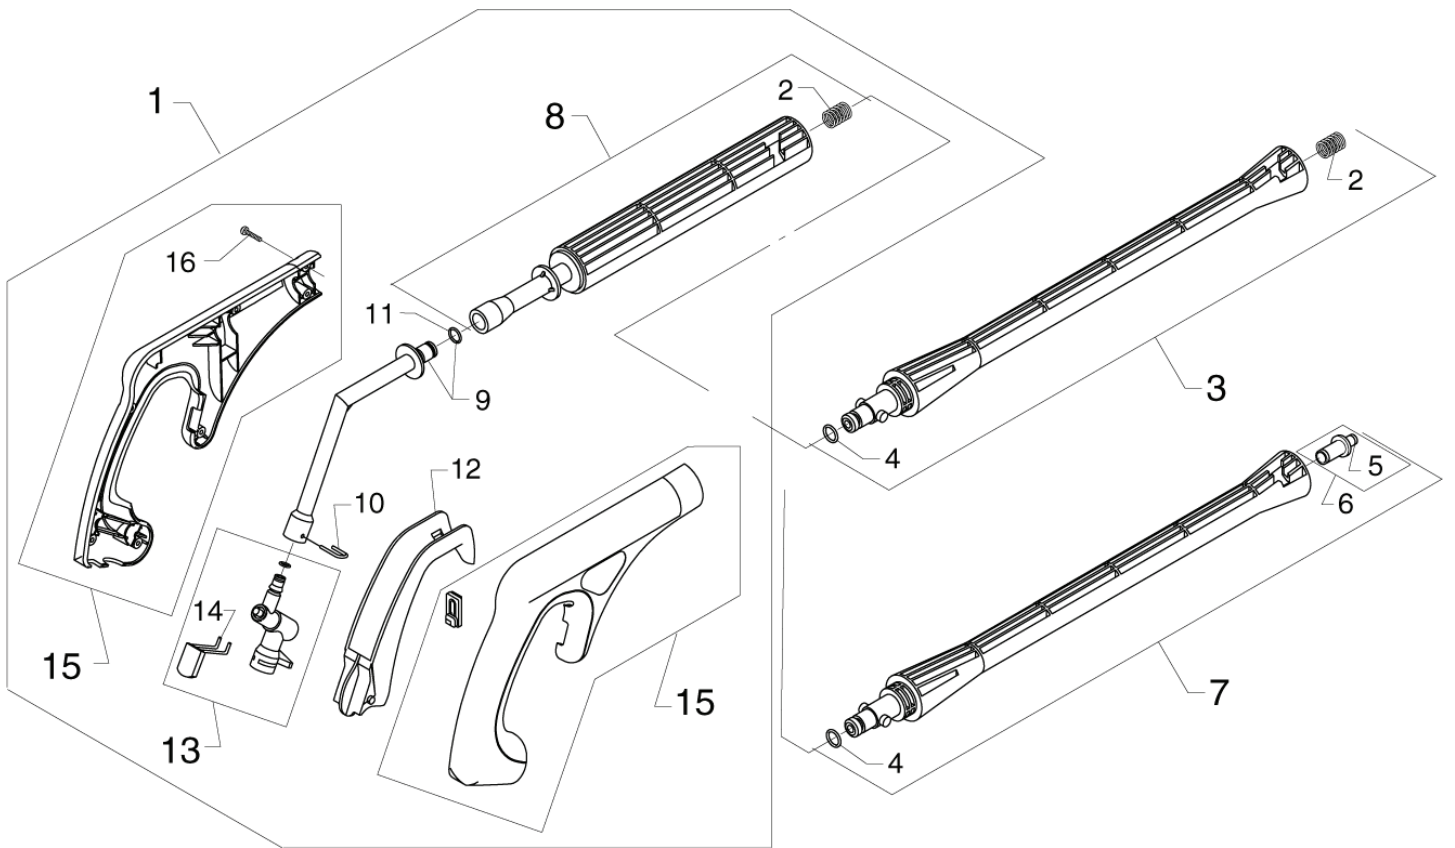

C-150 Spray handle - DYNAMIC X-TRA, DYNAMIC

Consumer acces.-spray handles, nozzles & hoses

08-05-2011

StyMiste ID
HANDLEDYN02

15

C-150 Spray handle - DYNAMIC X-TRA, DYNAMIC

Consumer acces.-spray handles, nozzles & hoses

08-05-2011

StyMiste ID
HANDLEDYN02

16

Pos	Vare nr.	Ant	Beskrivelse	EAN
1	6526203	1	SPULEHÅNDTAG KOMP.PRO/DYN	5701715268
2	2602500	2	FJEDER	5701715209
3	6526027	1	DYSERØR M. O-RING P130.1, P150.1, P160.1, Dynamic, PRO	5701715124
4	3004279	1	O-RING 9.3X2.4	5701715125
5	3004312	1	O-RING E135.1, E145.1	5701715318
6	6483401	1	LAVTRYKSDYSE KOMPLET E135.1, E145.1	5701715322
7	6411715	1	DYSERØR M. O-RING E135.1, E145.1	5701715264
8	6526053	1	MELLEMRØR	5701715125
9	6526028	1	TRYKRØR M. O-RING	5701715124
10	6525232	1	LÅSEBØJLE	5701715124
11	3004272	1	O-RING 9,25 X 1,78	5701715124
12	6525313	1	UDLØSERGREB	5701715269
13	6526172	1	VENTILHUS KOMPL. PRO/DYN	5701715268
14	6526170	1	FJEDERKNAP	5701715240
15	6526167	1	REP.SÆT GREB ALTO	5701715241
16	101814698	8	SKRUE	5701715304