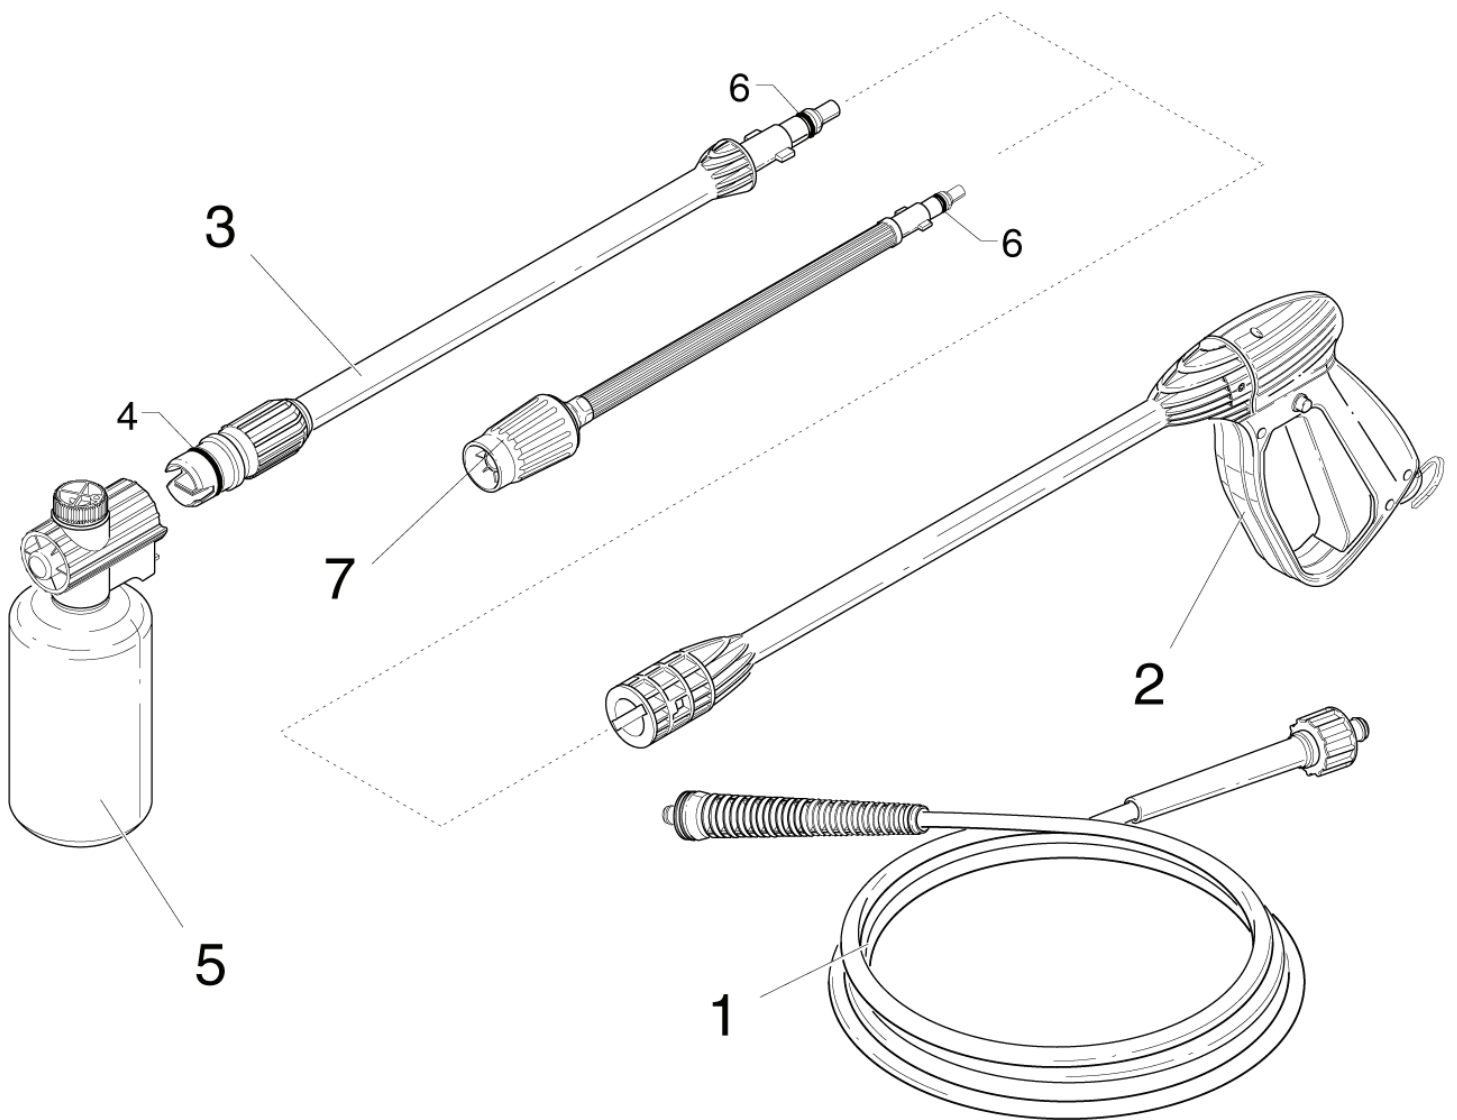

COMPACT 500 handle & lances

Consumer acces.-spray handles, nozzles & hoses

08-05-2011

StyMiste ID
COMPACT50002

23

COMPACT 500 handle & lances

Consumer acces.-spray handles, nozzles & hoses

08-05-2011

StyMiste ID
COMPACT50002

24

Pos	Vare nr.	Ant	Beskrivelse	EAN
1	6480665	1	SLANGE, KOMPL.	5701715237
2	6480666	1	SPULEHÄNDTAG, KOMPL.	5701715237
3	6480667	1	DYSERØR, KOMPL. > DEC.02]	5701715237
4	6480671	1	O-RING 18,5X3 70SH NITRIL > DEC.02]	5701715236
5	6480669	1	SKUMSPRAYER, KOMPL. > DEC.02]	5701715237
6	3001211	2	O-RING 9,6X2,4 NITRIL	5701715037
6	6411218	1	POSE M/10 O-RINGE 3001211	5701715413
7	6480668	1	POWERSPEED-DYSERØR > DEC.02]	5701715237