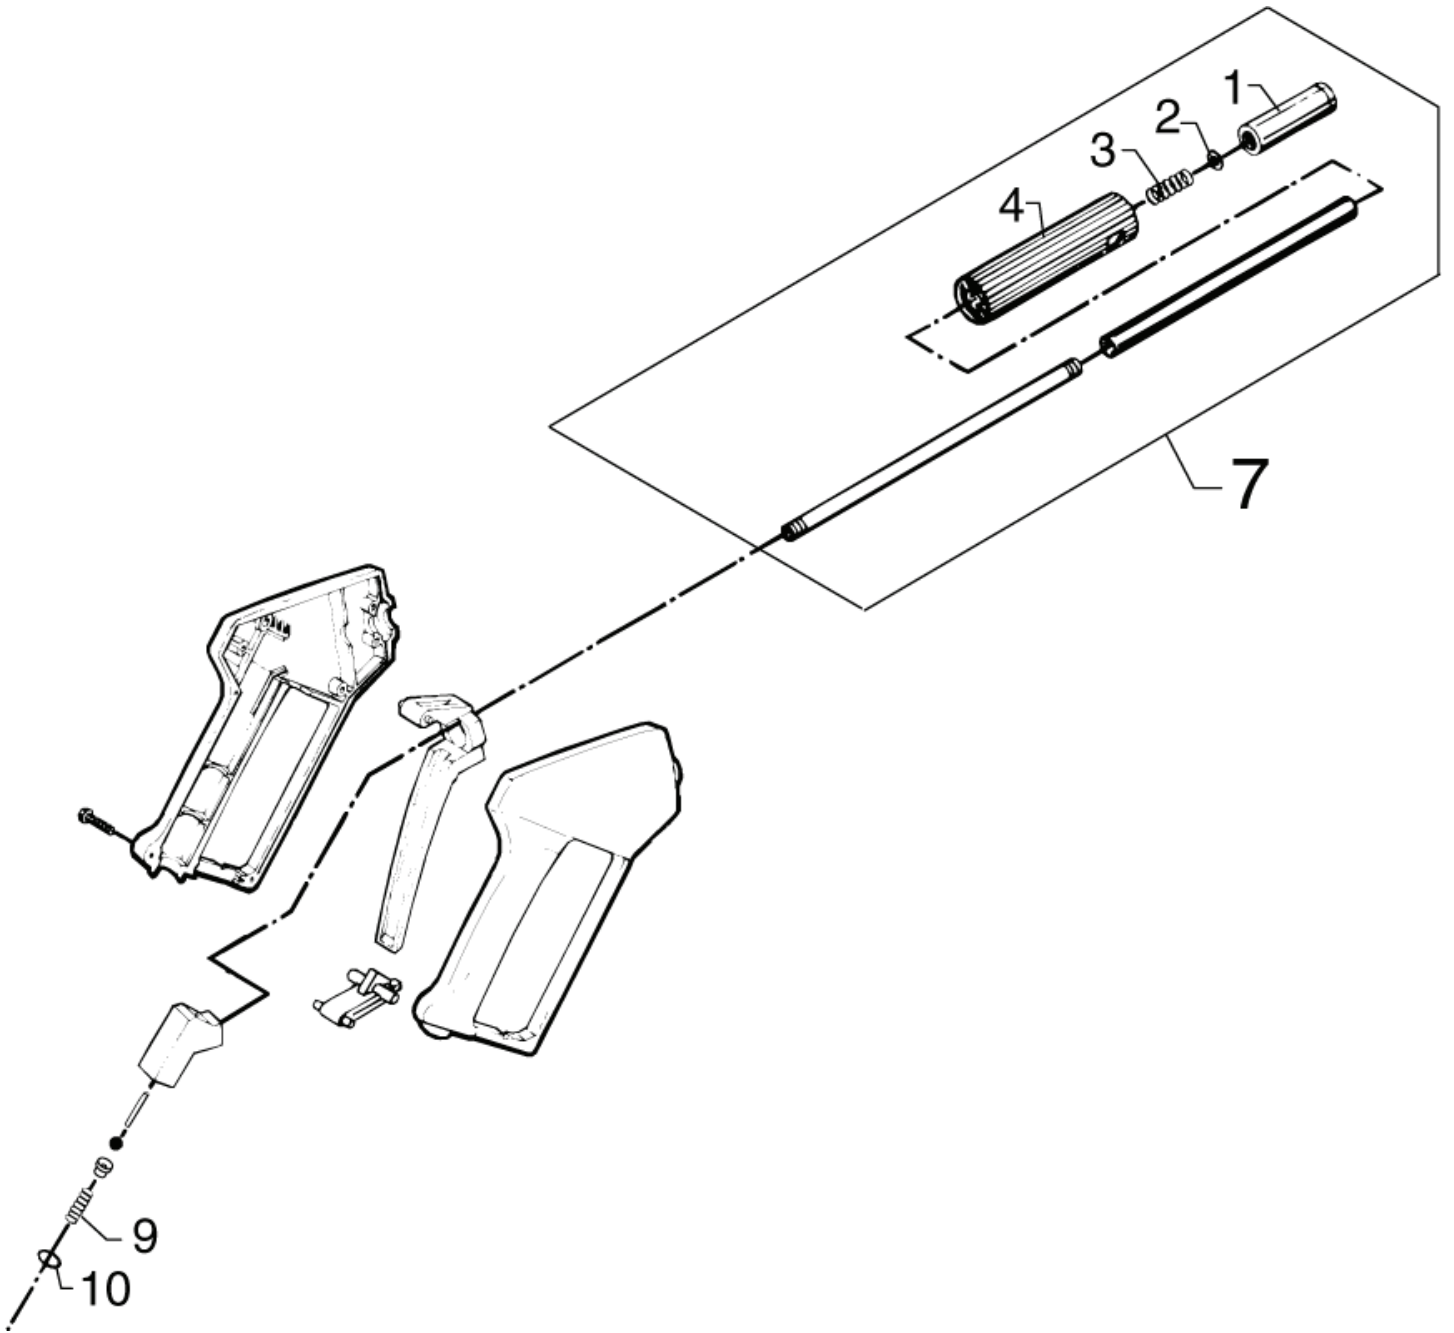

Spray handle - HOBBY (P040, P415, P403), PROF

Consumer acces.-spray handles, nozzles & hoses

08-05-2011

StyMiste ID
HANDLEHOB02

19

Spray handle - HOBBY (P040, P415, P403), PROF

Consumer acces.-spray handles, nozzles & hoses

08-05-2011

StyMiste ID
HANDLEHOB02

20

Pos	Vare nr.	Ant	Beskrivelse	EAN
-		1	NOTE COMMENT	5701715456
			No longer available use 6481961	
1	6120479	1	BØSNING	5701715067
2	6120481	1	SKIVE	5701715067
3	2600518	1	FJEDER	5701715035
4	6520605	1	BAJONETKOBLING	5701715269
7	6123639	1	RØR MED BAJONETKOBLING	5701715069
9	2600070	1	FJEDER	5701715035
10	3000460	1	O-RING 11X2 NITRIL	5701715037