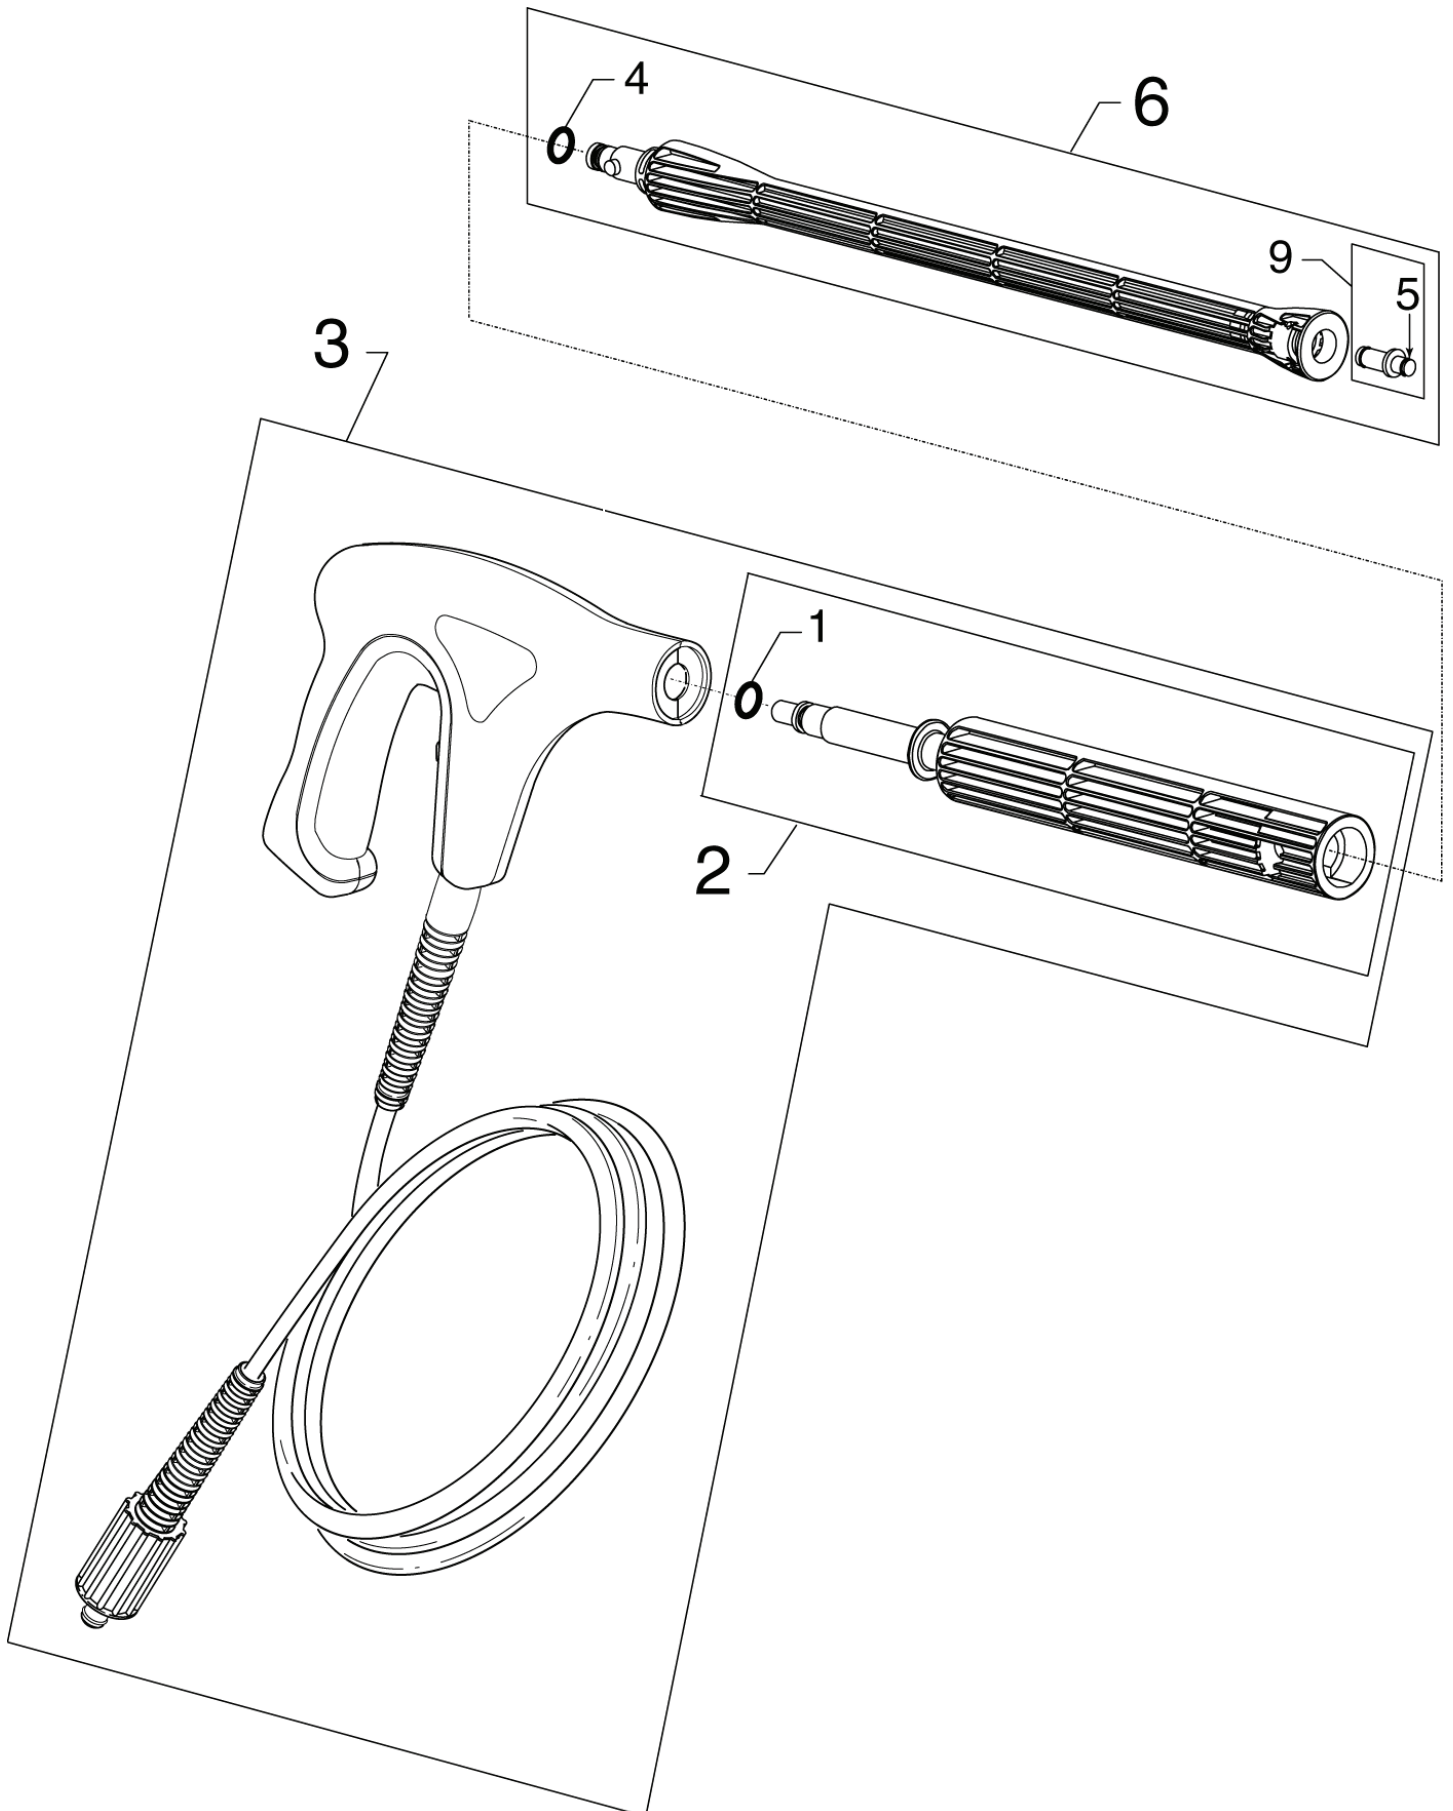

D-150 Spray handle - DYNAMIC |00.06 >, ALTO CC

Consumer acces.-spray handles, nozzles & hoses

08-05-2011

StyMiste ID
HANDLEFORCE02

13

D-150 Spray handle - DYNAMIC |00.06 >, ALTO CC

Consumer acces.-spray handles, nozzles & hoses

08-05-2011

StyMiste ID
HANDLEFORCE02

14

Pos	Vare nr.	Ant	Beskrivelse	EAN
1	3001211	1	O-RING 9,6X2,4 NITRIL	5701715037
1	6411218	1	POSE M/10 O-RINGE 3001211	5701715413
2	106411743	1	REP-SÆT MELLEMRØR	5701715301
3	126486741	1	SPULEHÅNDTAG M. SLANGE 8M	8M 5701715400
3	126486743	1	SPULEHÅNDTAG M.SLANGE 10M	10M 5701715400
3	126486744	1	SPULEHÅNDTAG M.SLANGE 12M	12M 5701715400
3	6481961	1	SPULEHÅNDTAG M. SLANGE 6M	6M 5701715268
3	6481966	1	HÅNDTAG MED 15 M. SLANGE	15M 5701715317
4	3004279	1	O-RING 9.3X2.4	5701715125
5	3004312	1	O-RING	5701715318
6	6411715	1	DYSERØR M. O-RING	COMPACT 110 & FORCE & DYNAMIC 5701715264
6	6481986	1	DYSERØR M. O-RING	ACTIVE 5701715275
9	6483401	1	LAVTRYKSDYSE KOMPLET	5701715322