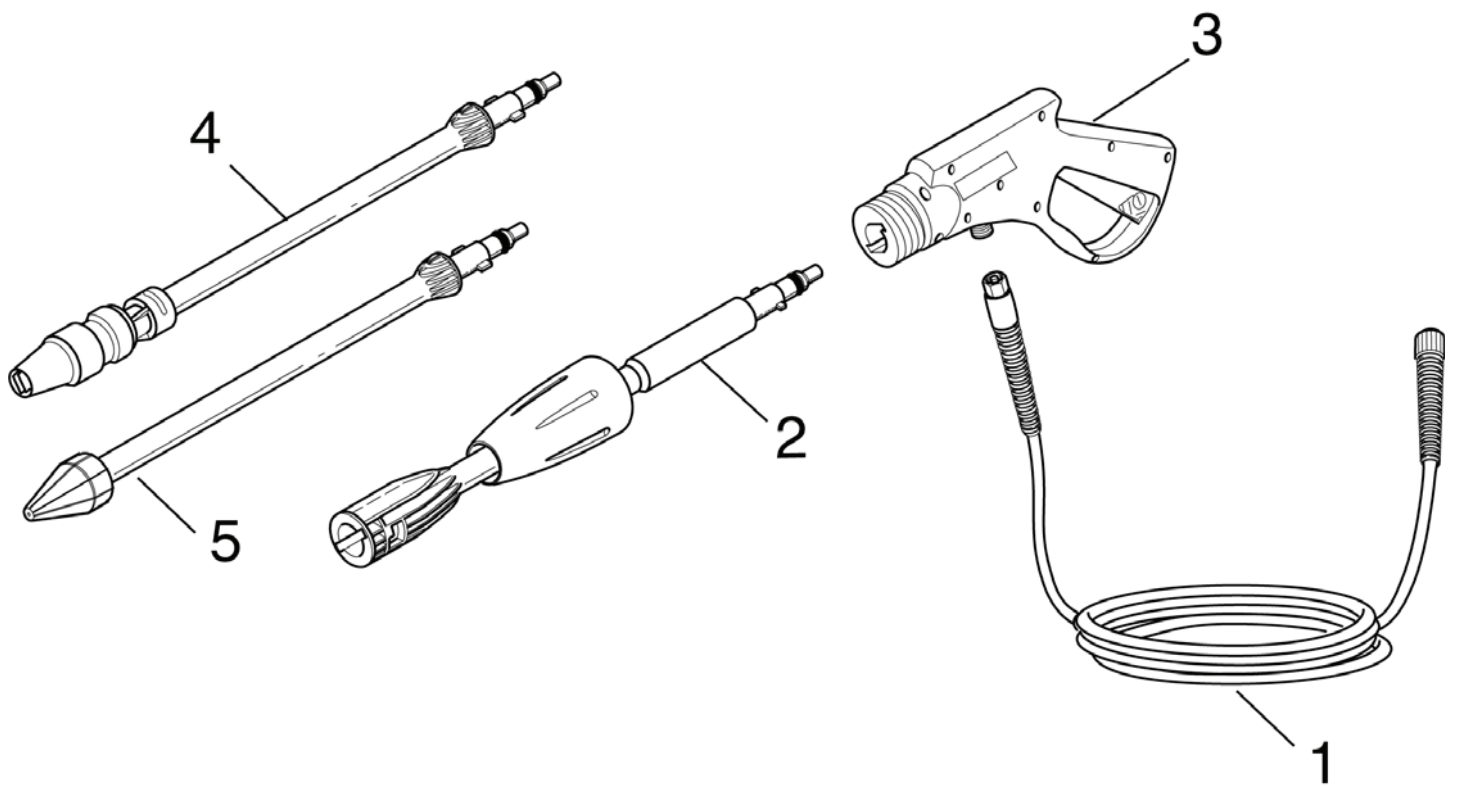

Spray handle - C100.0, C100.1

Consumer acces.-spray handles, nozzles & hoses

08-05-2011

StyMiste ID
HANDLEC1002

17

Spray handle - C100.0, C100.1

Consumer acces.-spray handles, nozzles & hoses

08-05-2011

StyMiste ID
HANDLEC1002

18

Pos	Vare nr.	Ant	Beskrivelse	EAN
1	126486802	1	HØJTRYKSSLANGE 5 M.	5701715398
2	126486834	1	HÅNDTAG,DYSERØR,SKUMSPRAY	5703887101
3	126486801	1	SPULEHÅNDTAG	5701715398
4	126486825	1	MULTISPEED DYSERØR	5701715418
5	126486841	1	POWERSPEED DYSE	5701715422