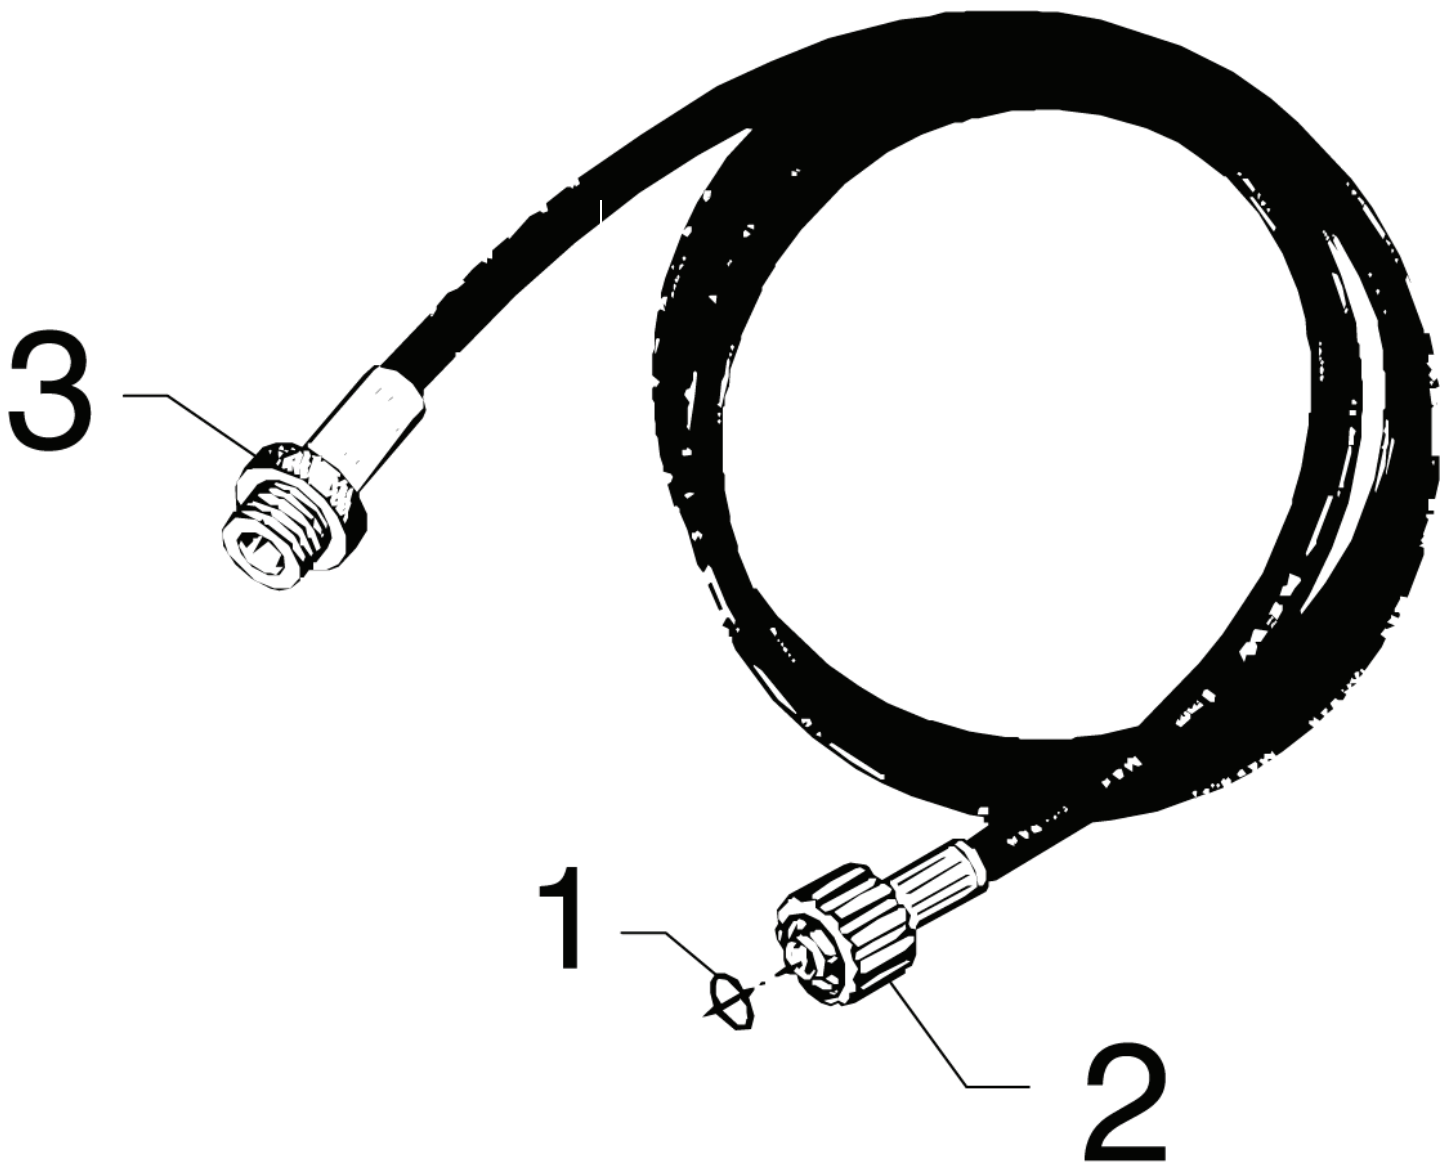

Extension hose - PRO 9850, PRO 9750, DYNAMIC

Consumer acces.-spray handles, nozzles & hoses

08-05-2011

StyMiste ID
EXHOSEHOB02

35

Extension hose - PRO 9850, PRO 9750, DYNAMIC

Consumer acces.-spray handles, nozzles & hoses

08-05-2011

StyMiste ID
EXHOSEHOB02

36

Pos	Vare nr.	Ant	Beskrivelse		EAN
-	6410760	1	FORLÆNGERSLANGE, 7 MTR.	PRO, DYNAMIC > 00.06|, HOBBY, PROFESSIONAL	5701715002
1	3001211	1	O-RING 9,6X2,4 NITRIL		5701715037
1	6411218	1	POSE W/10 O-RINGE 3001211		5701715413
2	6411028	1	NIPPEL + PRESKAPPE (516)	TYPE 516	5701715118
3	6411032	1	STUDS+PRESKAPPE 516	TYPE 516	5701715120