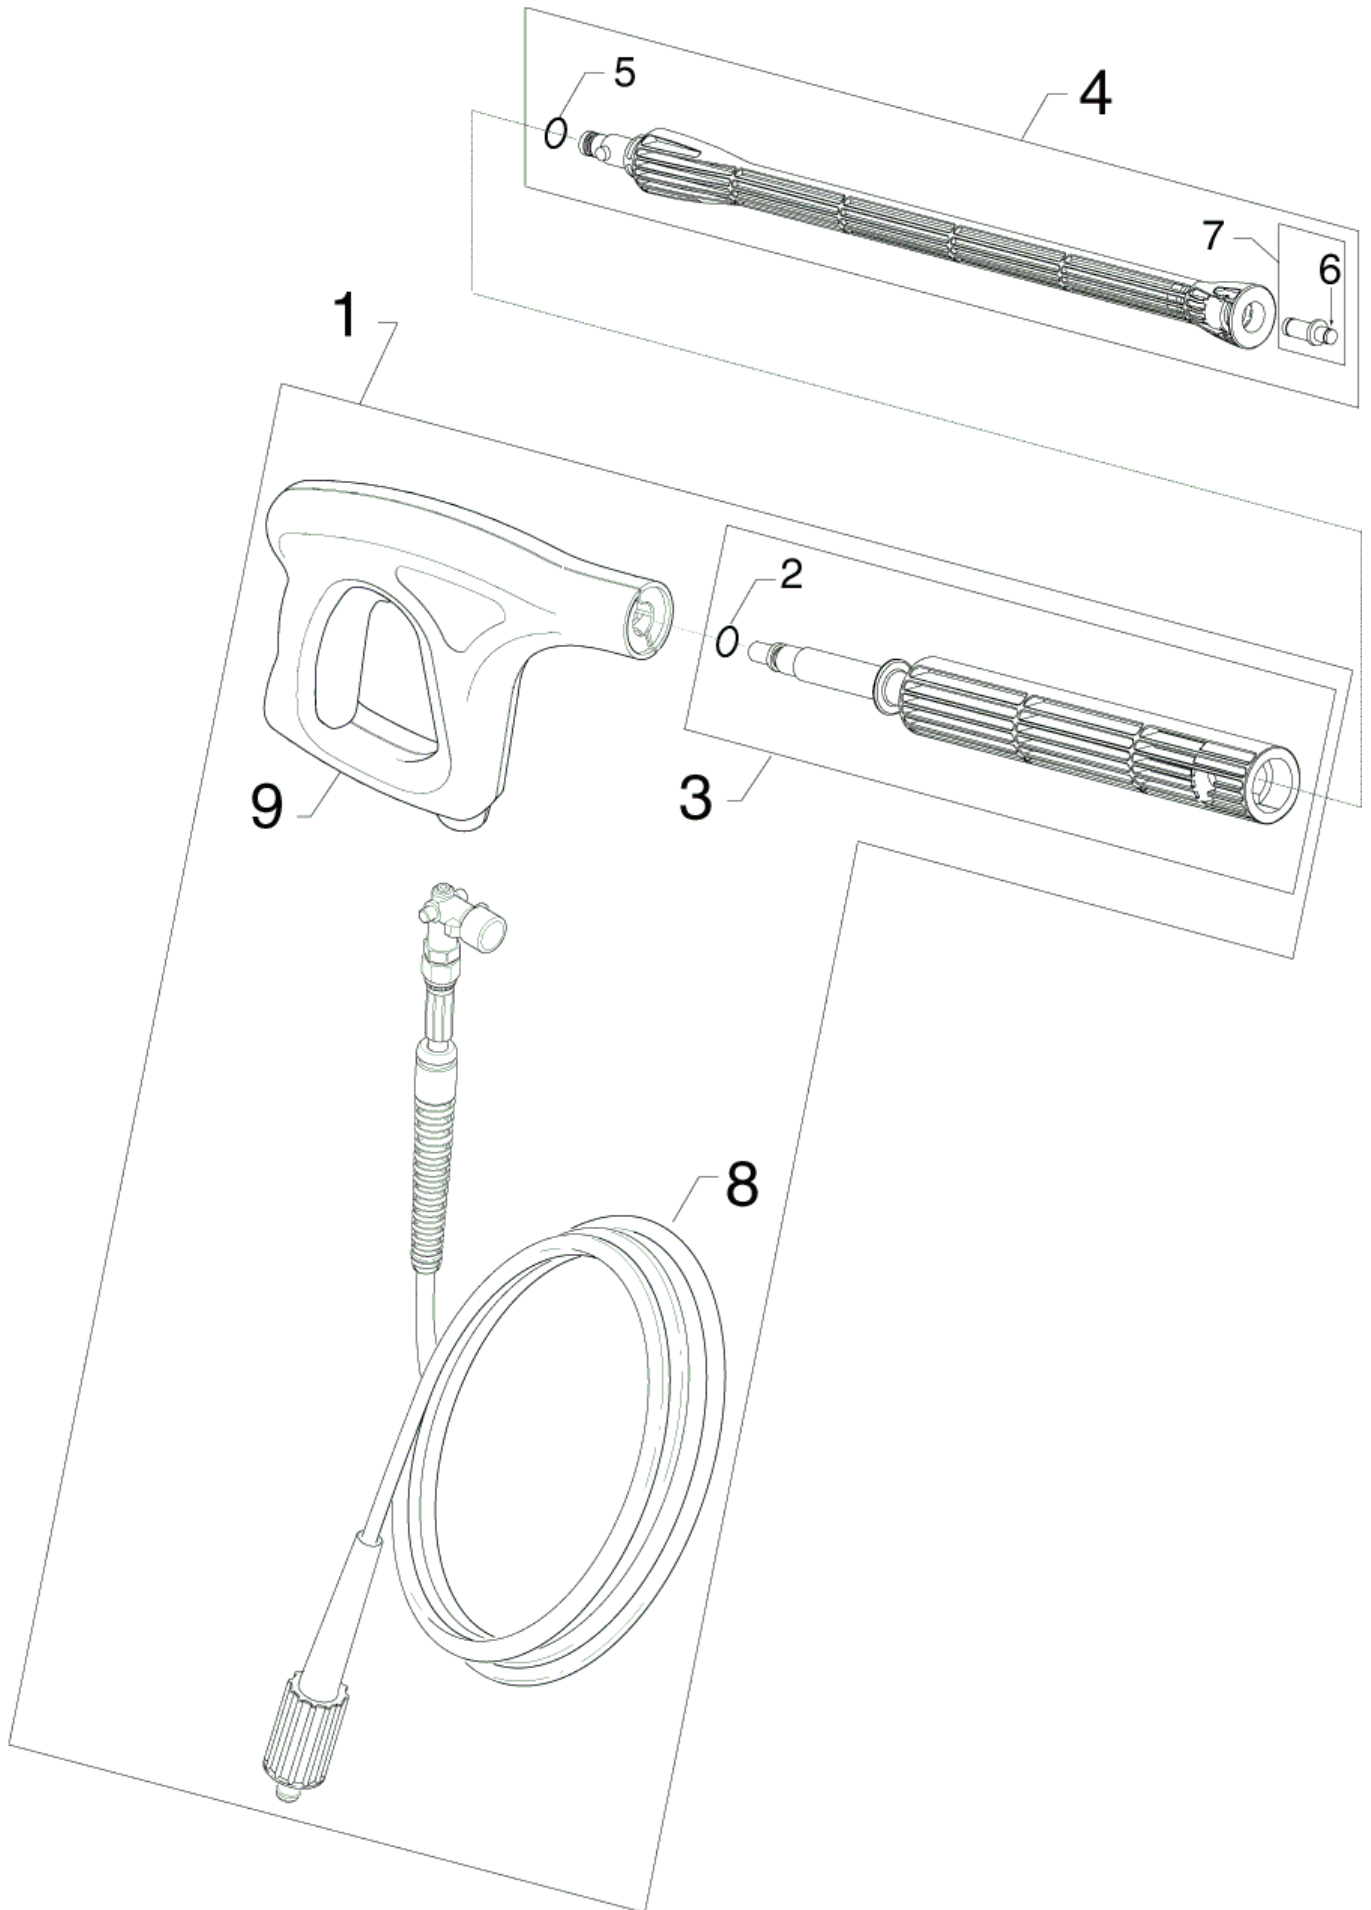

E-150 Spray handle - C100.2, C120.1, E130.1, E

Consumer acces.-spray handles, nozzles & hoses

08-05-2011

StyMiste ID
HANDLECLICK02

11

E-150 Spray handle - C100.2, C120.1, E130.1, E

Consumer acces.-spray handles, nozzles & hoses

08-05-2011

StyMiste ID
HANDLECLICK02

12

Pos	Vare nr.	Ant	Beskrivelse	EAN
2	3001211	1	O-RING 9,6X2,4 NITRIL	5701715037
2	6411218	1	POSE M/10 O-RINGE 3001211	5701715413
3	106411743	1	REP-SÆT MELLEMRØR	5701715301
4	6411715	1	DYSERØR M. O-RING	5701715264
5	3004279	1	O-RING 9.3X2.4	5701715125
6	3004312	1	O-RING	5701715318
7	6483401	1	LAVTRYKSDYSE KOMPLET	5701715322
8	126486747	1	SLANGE, KOMPL. 8M	5701715400
8	126486748	1	HOSE COMPL. 12M	5701715400
8	126486749	1	SLANGE, KOMPL. 9M	5701715400
9	126486750	1	SPULEHÅNDTAG	5701715400
10	3004321	2	O-RING	5701715280