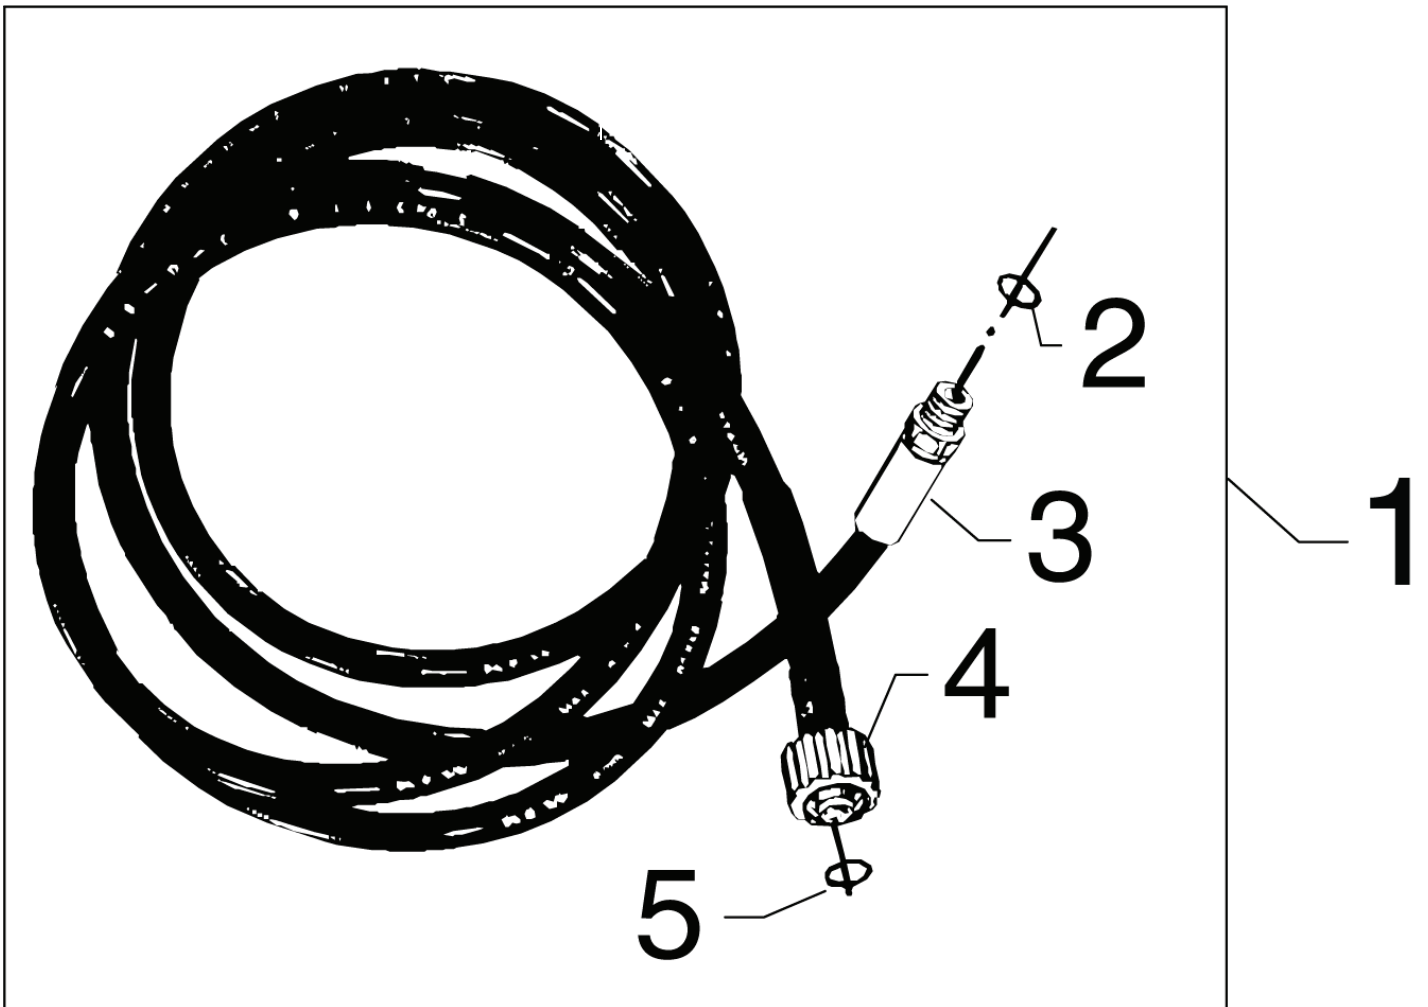

Hoses - HOBBY, PROFESSIONAL

Consumer acces.-spray handles, nozzles & hoses

08-05-2011

StyMiste ID
HOSEHOB02

29

Hoses - HOBBY, PROFESSIONAL

Consumer acces.-spray handles, nozzles & hoses

08-05-2011

StyMiste ID
HOSEHOB02

30

Pos	Vare nr.	Ant	Beskrivelse		EAN
1	1405467	1	SLANGE KOMPL.	HOBBY	5701715023
1	1405614	1	SLANGE KOMPL. PROF. 6150	PROFESSIONAL 6150/9150	5701715126
1	1405673	1	SLANGE 6250 15M	PROFESSIONAL 6250/9250	5701715234
1	1405688	1	SLANGE KOMPL.PROF. 10M	PROFESSIONAL 9250	5701715271
2	3000460	1	O-RING 11X2 NITRIL		5701715037
3	6411029	1	STUDS + PRESKAPPE (516)		5701715118
3	6411031	1	STUDS + PRESKAPPE (506F)	TYPE 506F	5701715118
4	6411028	1	NIPPEL + PRESKAPPE (516)	TYPE 516	5701715118
5	3001211	1	O-RING 9,6X2,4 NITRIL		5701715037
5	6411218	1	POSE M10 O-RINGE 3001211		5701715413