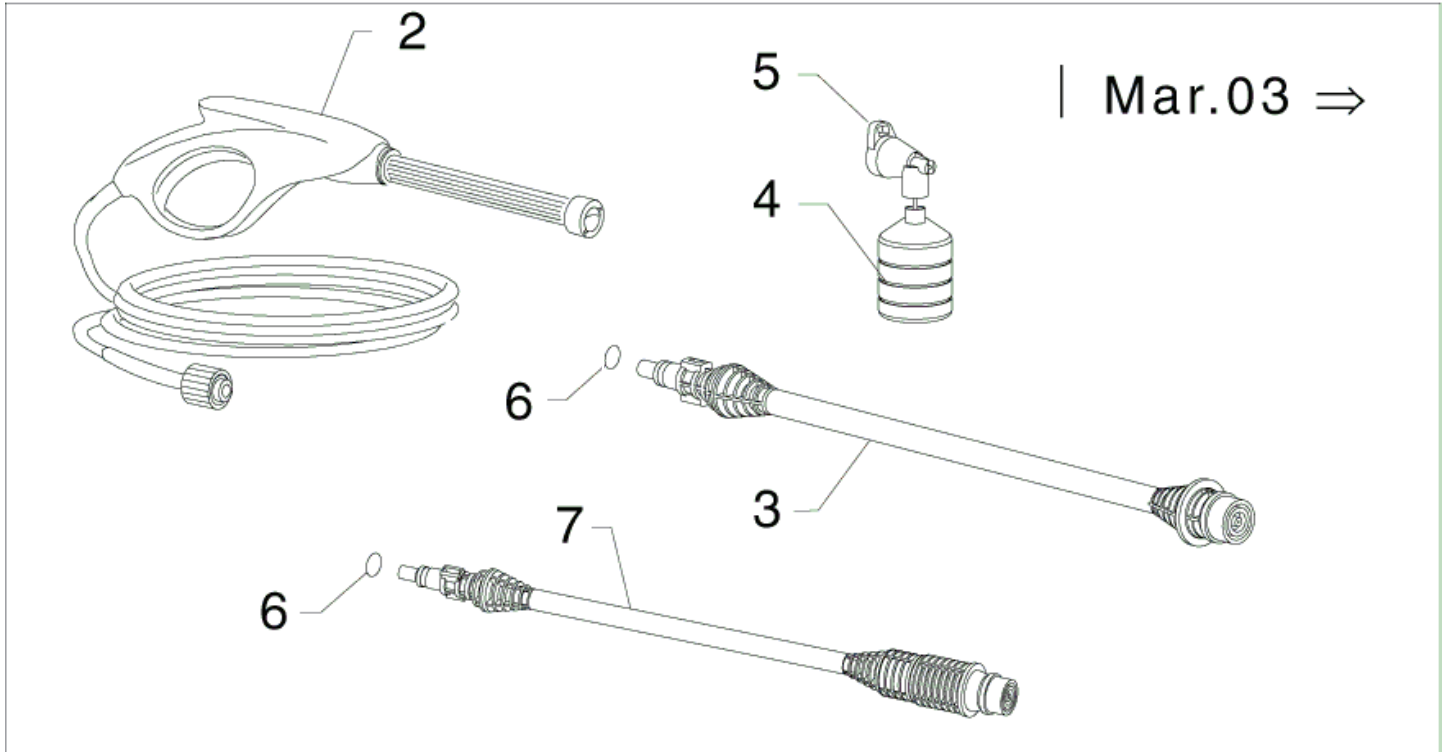

ACTIVE handle & lances

Consumer acces.-spray handles, nozzles & hoses

08-05-2011

StyMiste ID
HANDLEACTIVE02

21

ACTIVE handle & lances

Consumer acces.-spray handles, nozzles & hoses

08-05-2011

StyMiste ID
HANDLEACTIVE02

22

Pos	Vare nr.	Ant	Beskrivelse	EAN
2	6411717	1	SPULEHÅNDTAG M.SLANGE	5701715269
3	106411753	1	TORNADO-DYSERØR ACTIVE	5701715323
			110BAR | MAR. 03 >	
3	106411757	1	TORNADO-DYSE ACTIVE	5701715334
			100BAR | MAR. 03 >	
3	6411718	1	DYSERØR, KOMPL. BLÅ	5701715269
			> FEB. 03|	
4	106411754	1	MIXERFLASKE F/ACTIVE	5701715323
			| MAR. 03 >	
4	6411720	1	MIXERFLASKE	5701715269
			> FEB. 03|	
5	106411755	1	SKUMSPRAYER F. ACTIVE	5701715322
			| MAR. 03 >	
5	6411721	1	SKUMSPRAYER	5701715269
			> FEB. 03|	
6	3000957	1	O-RING	5701715269
7	106411756	1	POWERSPEED-DYSERØR ACTIVE	5701715323
			| MAR. 03 >	
7	6411722	1	POWERSPEED DYSERØR	5701715269
			> FEB. 03|