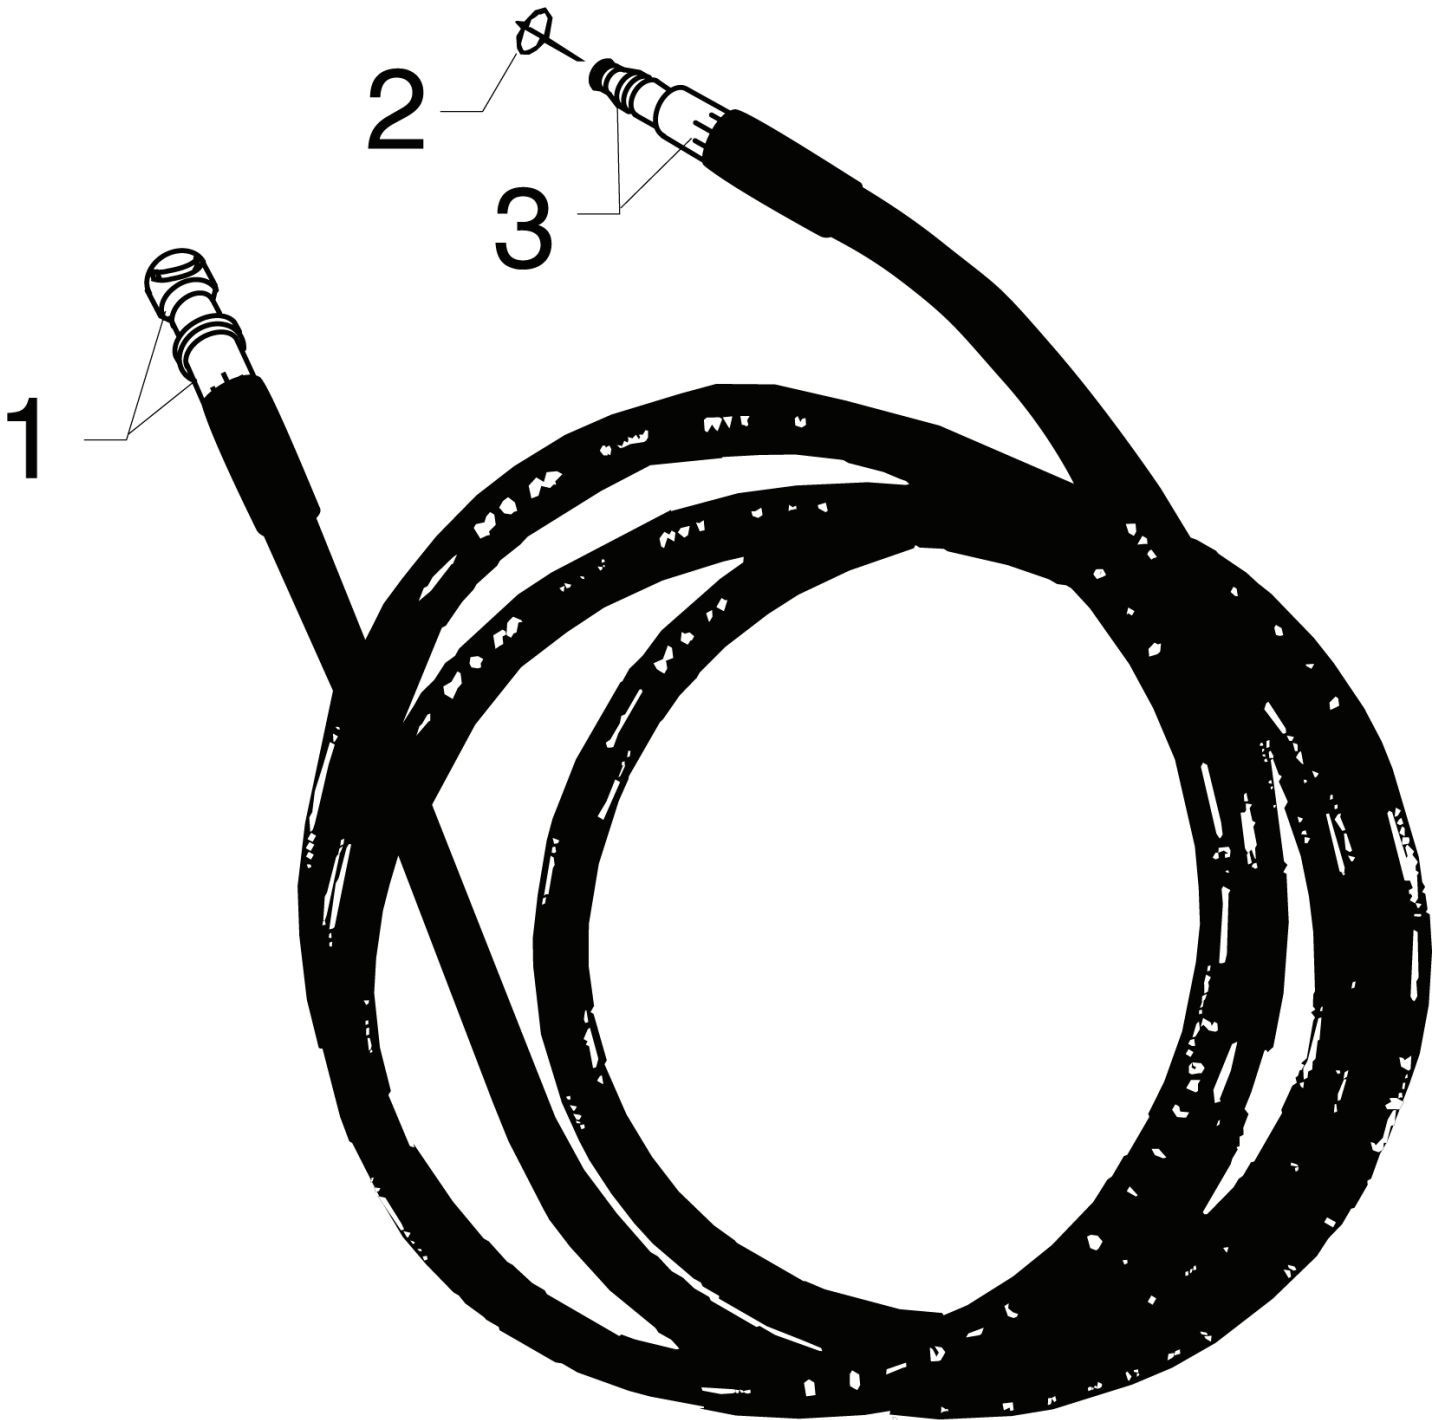

Extension hose - PRO 140, PRO 150, EXCELLENT

Consumer acces.-spray handles, nozzles & hoses

08-05-2011

StyMiste ID
EXHOSEDYN02

33

Extension hose - PRO 140, PRO 150, EXCELLENT

Consumer acces.-spray handles, nozzles & hoses

08-05-2011

StyMiste ID
EXHOSEDYN02

34

Pos	Vare nr.	Ant	Beskrivelse	EAN
-	106411346	1	FORLÆNGERSLANGE M. KOBL.	EXCELLENT, C100.4, C110.1, C120.1 5701715326
-	6411048	1	FORLÆNGERSLANGE 7 M.	PRO 140, PRO 150, DYNAMIC X-TRA 5701715224
1	6411731	1	STUDS + PRESKAPPE	5701715259
2	3004304	1	O-RING	5701715269
3	6526166	1	STUDS + PRESKAPPE	5701715232