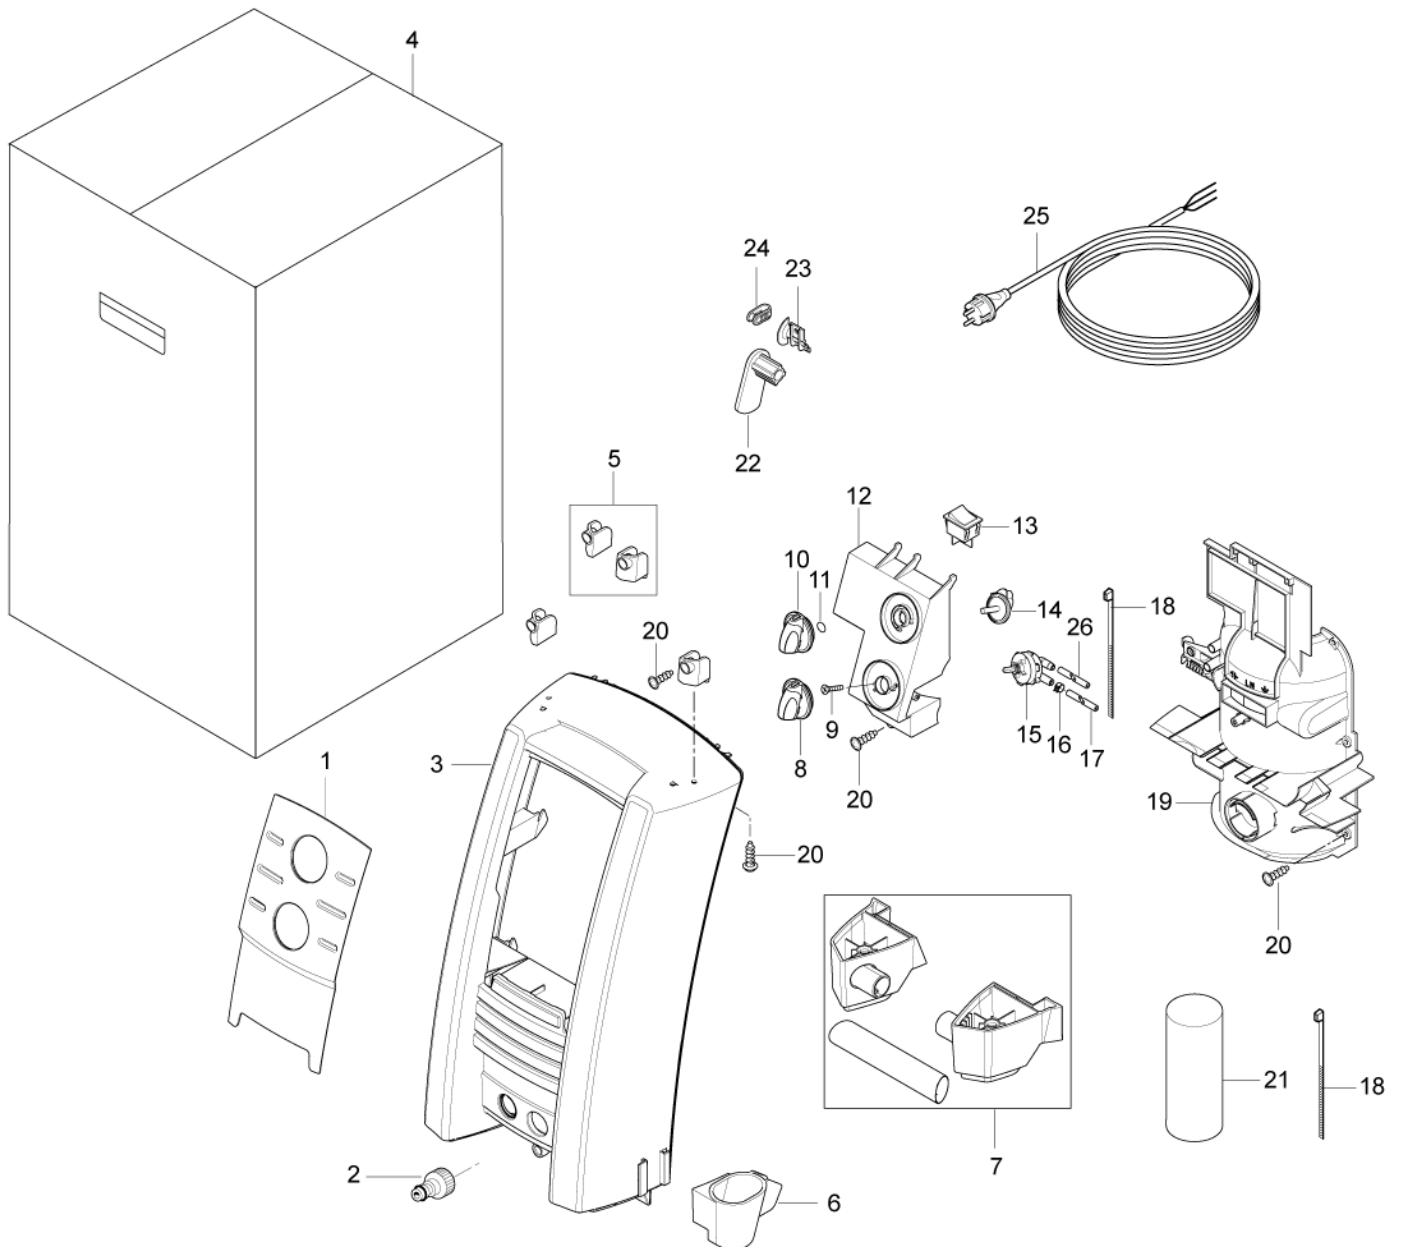

# Table of Contents

P160.2

<b>Overview front parts</b>	<b>3</b>
<b>Overview back parts</b>	<b>5</b>
<b>Hose reel</b>	<b>7</b>
<b>Motor pump unit</b>	<b>9</b>
<b>Default accessories</b>	<b>11</b>

# Overview front parts

P160.2

21-06-2011

Part List ID  
P15210

4

Pos	Part no.	Qty	Description	EAN
1	128500149	1	FRONT INSERT P130.2 SP	5703887111
1	128500150	1	FRONT INSERT P150.2 SP	5703887111
1	128500151	1	FRONT INSERT P160.2 SP	5703887111
2	1402809	1	QUICK COUPLING MALE	5701715008
3	128500152	1	FRONT CABINET STANDARD SP	5703887111
3	128500153	1	FRONT CABINET XTRA SP	5703887111
4	128500161	1	PACKING P150/160 SP	5703887111
5	128500146	1	BRACKET F.HOSEREEL HOLDER SP	5703887111
6	128500104	1	LOWER LANCE HOLDER SP	5703887111
7	128500105	1	HIGH FOOT WITH GRIP SP	5703887111
8	909100214	1	ROTARY KNOB GR.1 4KT. 6X6+8X8 BLUE	4005337026
9	1814730	2	SCREW 30X10B	5701715363
10	909100204	1	ROTARY KNOB 6X5 BLUE	4005337689
11	9868	1	O RING DIA 10X2,5	4005337098
12	128500109	1	SWITCH BOX SP	5703887111
13	128500110	1	ON/OFF SWITCH K2-12-2115C SP	5703887111
14	128500108	1	SWITCH KNOB AXLE SP	5703887111
15	128500106	1	DOSING VALVE ANGLED SP	5703887111
16	1814679	1	HOSE CLIP R12	5701715338
17	5206054	1	HOSE EXT 12X3. 0 BLUE	4005337171
18	1814741	1	CABLE TIE	5701715363
19	128500111	1	MOTOR SHIELD FRONT SP	5703887111
20	101814782	10	SCREW K50X18 WN 1451 TORX 20	4005337170
21	128500148	1	CAPACITOR 50UF 450V DI. SP	5703887111
21	128500154	1	CAPACITOR 100UF DI.SP	5703887111
22	128500155	1	ROTARY CABLE HOOK BLACK SP	5703887111
23	128500121	1	CABLE RELIEF P12374 SP	5703887111
24	128500122	1	CABLE CLIP 16A SP	5703887111
25	128500123	1	CABLE W PLUG L.5000 EU SP	5703887111
25	128500125	1	CABLE W PLUG L.5000 GB SP	5703887111
25	128500157	1	CABLE W.PLUG L.5000 ZA SP	5703887111
25	128500158	1	CABLE W.PLUG L.5000 CH SP	5703887111
25	128500159	1	CABLE W.PLUG L.5000 JP SP	5703887111
26	5206040	1	HOSE D9XD6 L1200 TRANSPARENT	5701715312