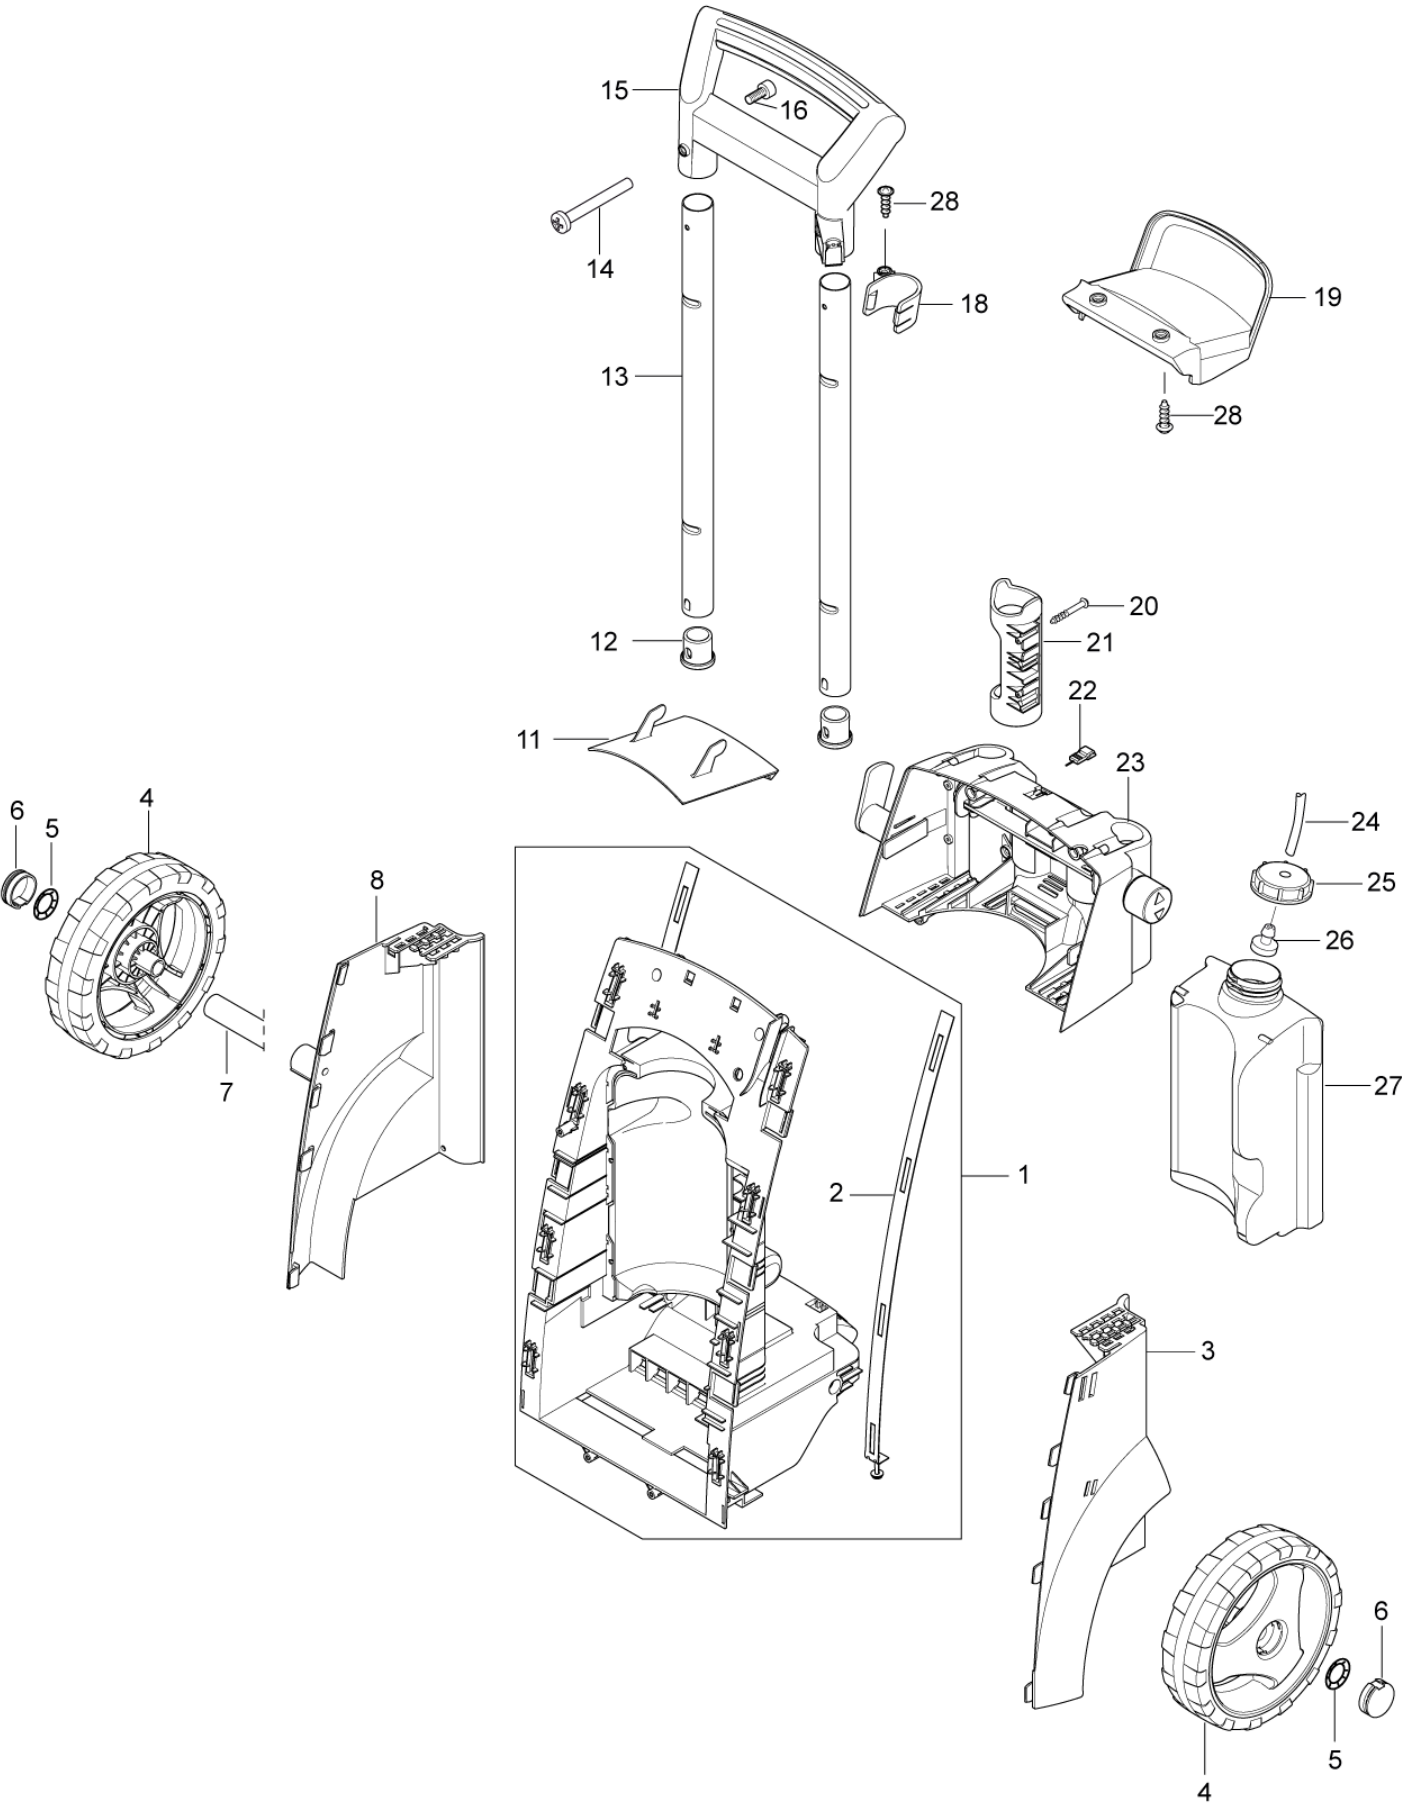

Overview back parts

P160.2

21-06-2011

Part List ID P15212

5

Overview back parts

P160.2

21-06-2011

Part List ID P15212

6

Pos	Part no.	Qty	Description	EAN
1	128500129	1	CHASSIS BLACK COMPLETE SP	5703887111
2	128500128	2	SLIDER COMPLETE SP	5703887111
3	128500116	1	SIDEBUMBER RIGHT SP	5703887111
4	128500107	1	NILFISK WHEEL OPEN 200MM SP	5703887111
5	11710	2	CLAMPING RING Ø 15	4005337117
6	128500118	2	WHEEL CAP ALU SP	5703887111
7	6522842	1	AXLE 15X333 P12476	5701715378
8	128500119	1	SIDEBUMPER LEFT SP	5703887111
11	128500135	1	UMBRELLA SP	5703887111
12	128500134	2	STOP FOR TELESCOPICHANDLE SP	5703887111
13	128500133	2	TELESCOPIC TUBES SP	5703887111
14	128500130	1	NUT FOR HANDLE M4X35 SP	5703887111
15	128500205	1	HANDLE COMPLETE BLUE SP	5703887112
16	128500132	2	SCREW M4X8 DZN7985 TX20 SP	5703887111
18	128500143	1	LANCE HOLDER TOP SP	5703887111
19	128500144	1	HOSE HOOK SP	5703887111
20	128500203	1	SCREW K50X45 WN1451 SP	5703887112
21	128500136	1	GUN HOLDER SP	5703887111
22	127440205	1	CLEANING TOOL BLACK	5703887103
23	128500160	1	ACCESSORY STORAGE STD BLUE SP	5703887111
23	128500207	1	ACCESSORY STORAGE XT BLUE SP	5703887112
24	5206040	1	HOSE D9XD6 L1200 TRANSPARENT	5701715312
25	6528411	1	DETERGENT TANK CAP	5701715379
26	128500141	1	DETERGENT FILTER SP	5703887111
27	128500142	1	DETERGENT TANK SP	5703887111
28	1814732	3	SCREW K50X18	5701715363