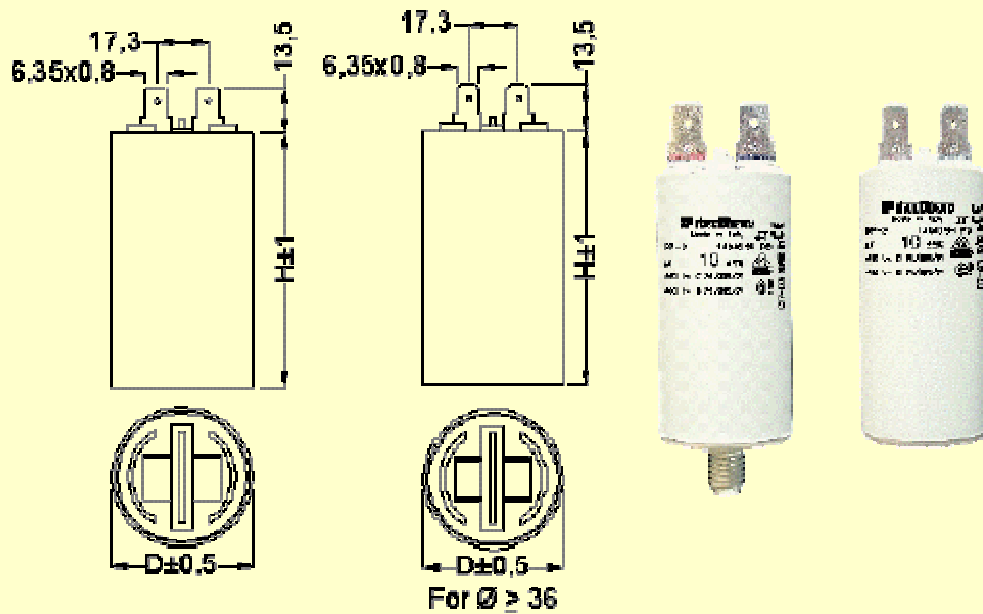

Standart model

Kapacitet $\mu F$	Måltabel		Testet
	Diameter D (mm)	Højde H (mm)	 EN 60252
2	28	56	x
2,5	28	56	x
3	28	56	x
3,15	28	56	x
3,5	28	56	x
4	28	56	x
4,5	28	56	x
5	28	56	x
6	28	56	x
6,3	32	56	x
6,8	32	56	x
7	32	56	x
7,5	32	56	x
8	32	56	x
9	36	58	x
10	36	58	x
11	36	58	x
12	36	70	x
12,5	36	70	x
13	36	70	x
13,5	36	70	x
14	36	70	x
15	36	70	x
16	36	70	x
17,5	40	68	x
18	40	68	x
20	40	68	x
25	40	93	x
30	40	93	x
32	40	93	x
35	45	93	x
40	45	93	x
45	50	93	x
50	50	93	x
55	50	93	x
60	50	118	x
65	50	118	x
70	50	118	x
75	50	118	x
80	55	122	x
90	55	122	
100	60	122	

## RPN - STIKBENS TILSLUTNING

## RPC - LEDNINGS TILSLUTNING