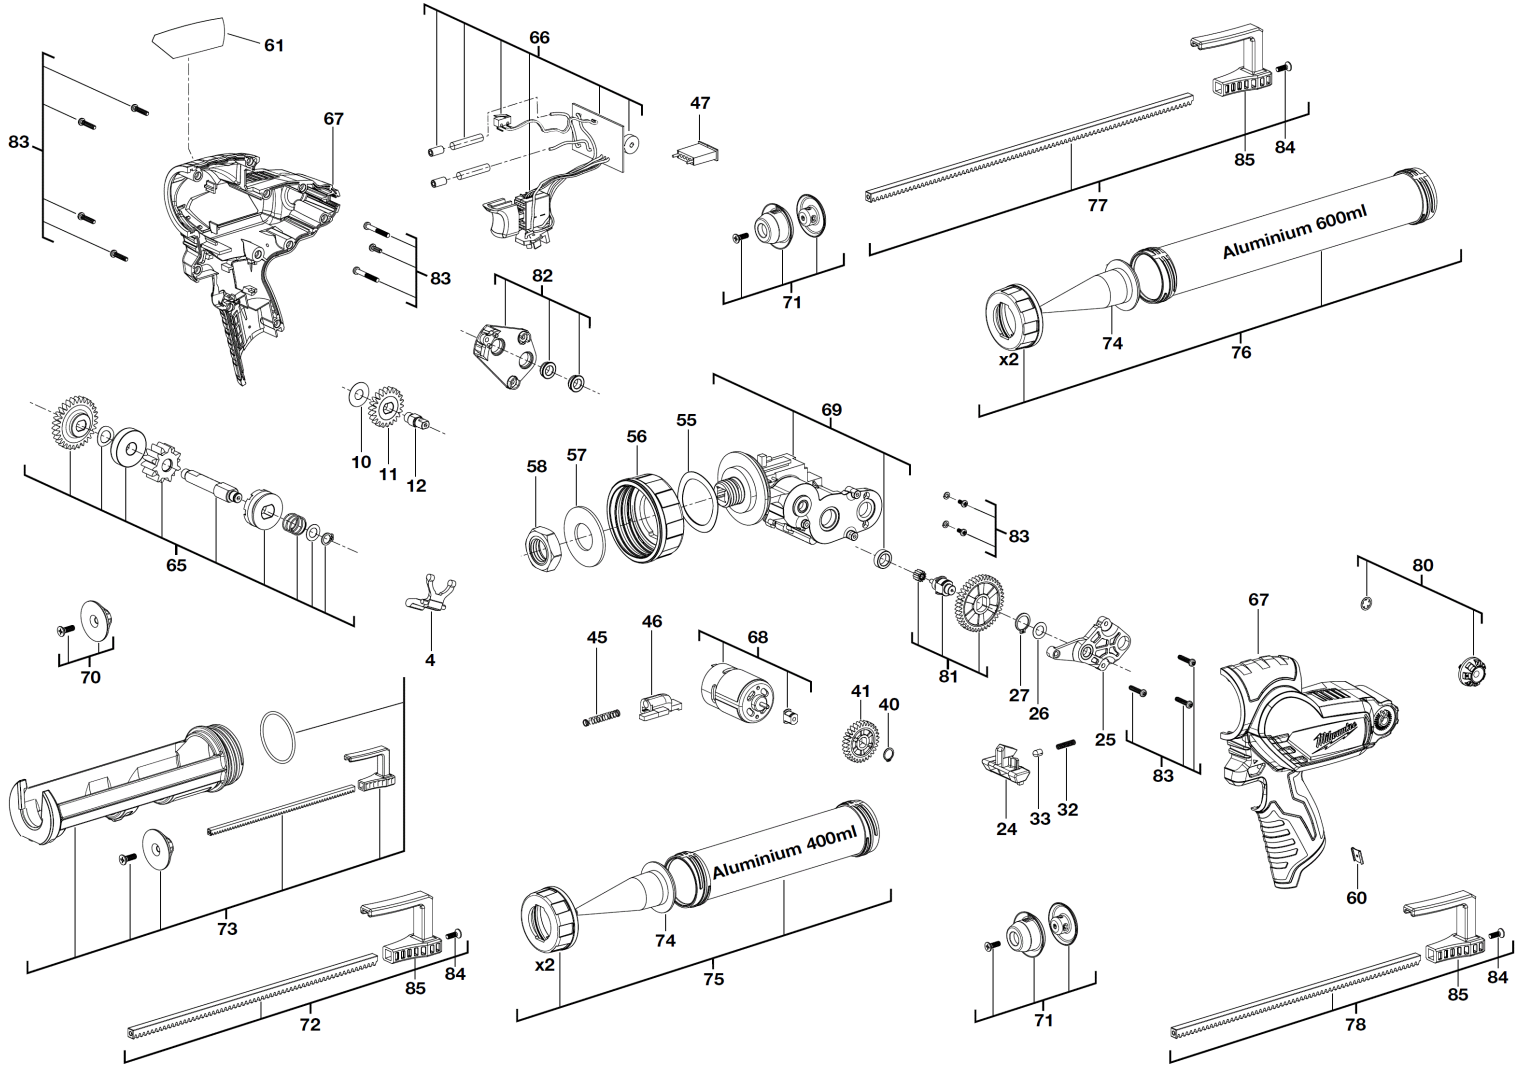

M12PCG 310C-201B CAULK ADHESI.GUN IN2

4933441655 - M12PCG/310C-201B - 4000431326

Position	Quantity	Description	Part number	EAN
0004	1	HOLDER	4931435591	4002395861217
0010	1	WASHER	4931435590	4002395861200
0011	1	WORM GEAR WHEEL	4931435589	4002395863990
0012	1	SHAFT	4931435588	4002395863983
0024	1	SWITCH	4931435587	4002395863976
0025	1	GEAR BOX COVER	4931435566	4002395862559
0026	1	WASHER	4931435567	4002395862566
0027	1	HOLDING RING	4931435568	4002395862573
0032	1	SPRING	692505001	4002395830763
0033	1	INDEXING SLEEVE	633289001	4002395831586
0040	1	RETAINING SPRING	4931435569	4002395862580
0041	1	INTERN.GEARED WHEEL	4931435570	4002395862597
0045	1	SPRING	4931435571	4002395863204
0046	1	LEVER	4931435592	4002395861224
0047	1	INDICATOR	4931435573	4002395863228
0055	1	LOCKING WASHER	4931435574	4002395863235
0056	1	CARTRIDGE HOLDER	522614001	4002395857487
0057	1	WASHER	633626001	4002395857524
0058	1	NUT	4931435575	4002395863242
0060	1	NUT	4931435575	4002395863242
0061	1	RATING PLATE	4931435576	4002395863259
0065	1	CLUTCH	4931435577	4002395863266
0066	1	SWITCH ASSEMBLY	4931435578	4002395863273
0067	1	HANDLE COMPL.	4931435579	4002395863280
0068	1	MOTOR ASSEMBLY	4931435580	4002395863297
0069	1	GEARWHEEL SET	4931435581	4002395863907
0074	1	NOZZLE CG Nozzle P1M	522618001	4002395857500
0080	1	THUMB WHEEL	4931435582	4002395863921
0081	1	GEARWHEEL SET	4931435583	4002395863938
0082	1	COVER	4931435584	4002395863945
0083	1	BOLT SET	4931435585	4002395863952
0084	1	SCREW	4931435586	4002395863969
0085	1	HANDLE	4931435572	4002395863211
0070	1	PISTON	44700330	45242260928
0071	1	PISTON	44700375	45242277438
0072	1	PLUNGER RODS CGUN PL ROD 310ML 12V P1M	4932430099	4002395377602
0073	1	CARTRIDGE HOLDER CGun 310ml carrg 12V	48080900	45242286355
0075	1	SET CGun 400ml alum P1M	4932352844	4002395375028
0076	1	SET CGUN 600ML ALUM P1M	4932352845	4002395375035
0077	1	PLUNGER RODS CGUN PL ROD 600ML 12V P1M	4932430101	4002395377626
0078	1	PLUNGER RODS CGUN PL ROD 600ML 12V P1M	4932430100	4002395377619