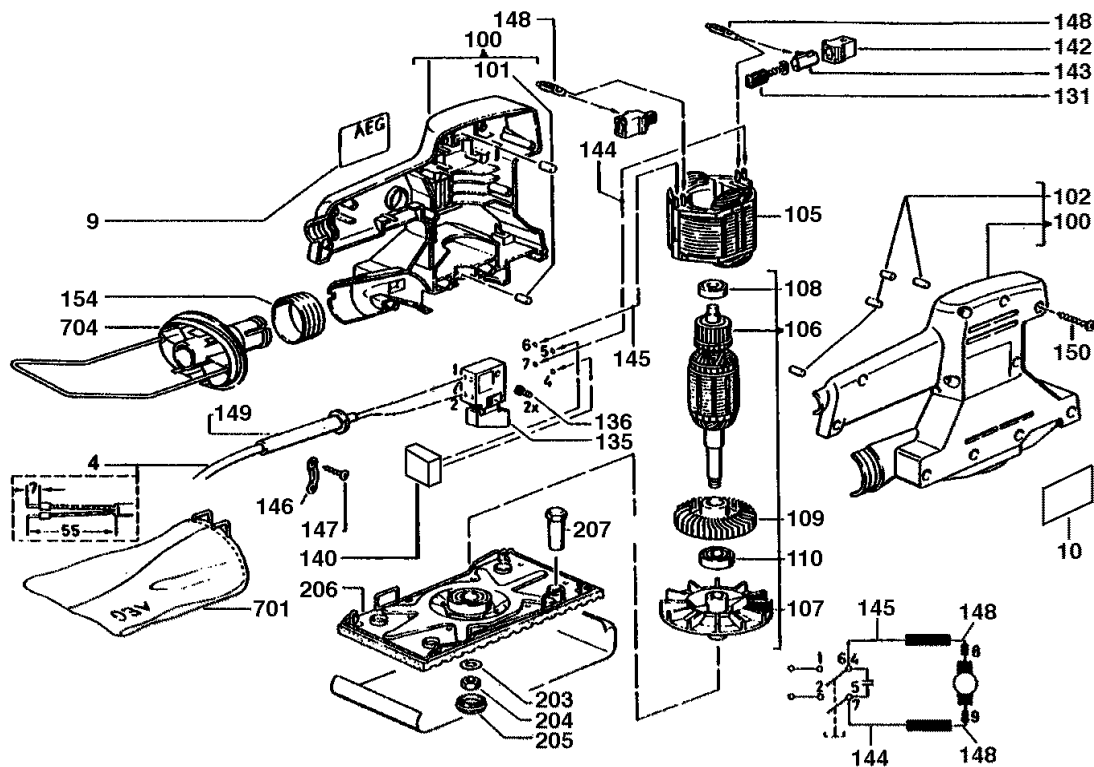

A & M Electric Tools

Orbital Sanders

Ind	Product No.	Type	Voltage	Country
a	4000329726	VSS260	220-240V	IN2
b	4000357330	VSS260	240V	GB2
c	4000357334	VSS260	110-127V	GB1
d	4000345026	VSS260	240V	AUS
e	4000329747	VSSE260	220-240V	IN2
g	4000378661	VSS260	220V	RA2
h	4000403761	VSS260	220-240V	GB2

Ind	Product No.	Type	Voltage	Country

AEG
VSS 260
VSSE 260

Exp.view No.   Version   Date   Page
4926 3297 28   0005   27.07.07   2/2

Pos	Index	Quanti	Article No.	Designation
0203	abcdegh.....	1	4931621679	DISC
0204	abcdegh.....	1	4931622652	NUT
0205	abcdegh.....	1	4931326888	PROTECTIVE CAP
0206	abcdegh.....	1	4931329743	GROUND PLATE
0207	abcdegh.....	4	4931326570	RUBBER BUFFER
0701	abcdegh.....	1	4932313096	DUST BAG
0704	abcdegh.....	1	4932348160	DUST EXTR.CONNECT

Pos	Index	Quanti	Article No.	Designation