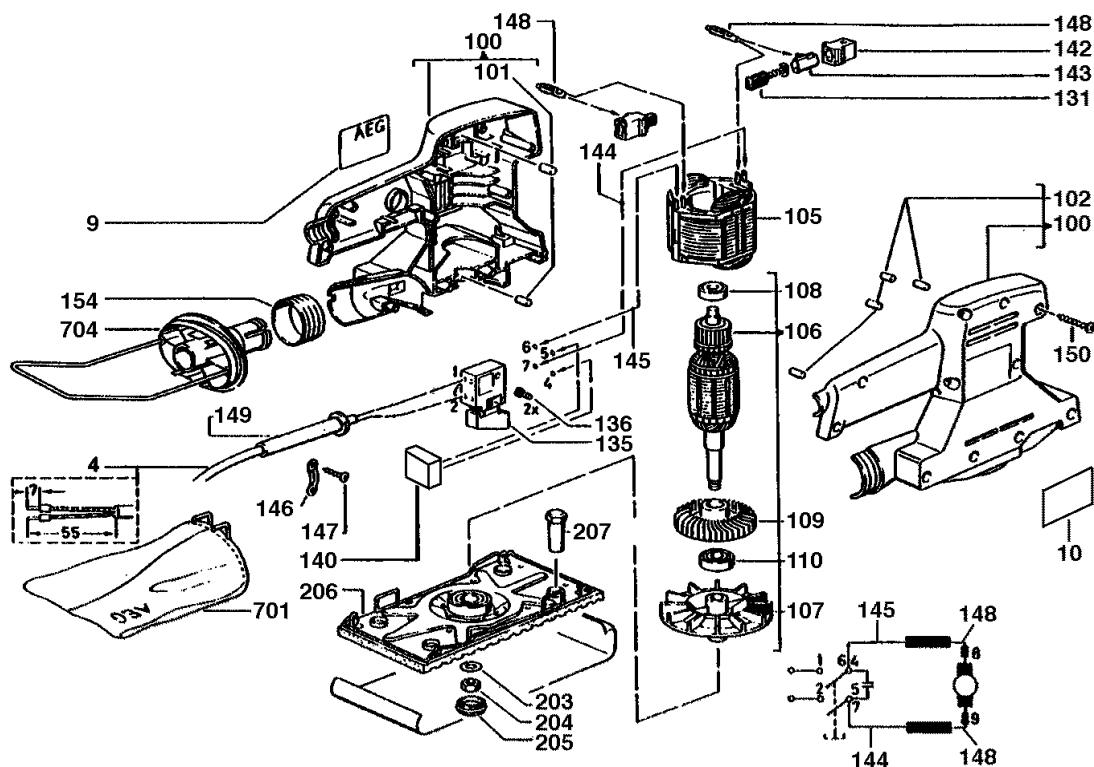

Orbital Sanders

Ind	Product No.	Type	Voltage	Country
AEG				
VSS 260				
VSSE 260				
Exp.view No.	Version	Date	Page	
4926 3297 28	0005	27.07.07	1/2	

Pos	Index	Quanti	Article No.	Designation	Pos	Index	Quanti	Article No.	Designation
0004	a...e	1	4931623131	CONNECTION CABLE	0108	abcdegh	1	4931901253	BALL BEARING
0004	.b...h	1	4931623820	CONNECTION CABLE	0109	abcdegh	1	4931271335	FAN
0004	.c	1	4931624008	CONNECTION CABLE	0110	abcdegh	1	4931805312	BALL BEARING
0004	...d	1	4931624338	CONNECTION CABLE	0131	a...e.h	1	4931392577	CARBON BRUSH SET
0004	...g	1	4931624130	CONNECTION CABLE	0131	.bcd.g	1	4931392577	CARBON BRUSH SET
0009	a...e.h	1	4931355128	TYPE PLATE	0135	a...h	1	4931315156	SWITCH
0009	.bcd.g	1	4931355128	TYPE PLATE	0135	.bcd.g	1	4931334536	SWITCH
0010	a	1	4931345310	RATING PLATE	0135	...e	1	4931357377	SWITCH BOARD
0010	.b	1	4931357332	RATING PLATE	0136	abcdegh	2	4931621772	SCREW
0010	.c	1	4931357336	RATING PLATE	0136	abcd.gh	2	4931621772	SCREW
0010	...d	1	4931345029	RATING PLATE	0140	abcdegh	1	4931309142	CAPACITOR
0010	...e	1	4931345312	RATING PLATE	0142	abcdegh	2	4931317543	BRUSH HOLDER INSUL
0010	...g	1	4931378663	RATING PLATE	0143	abcdegh	2	4931317547	BRUSH HOLDER
0010	...h	1	4931403764	RATING PLATE	0144	abcdegh	1	4931622922	WIRE
0100	abcdegh	1	4931329733	HOUSING	0145	abcdegh	1	4931622923	WIRE
0101	abcdegh	2	4931244948	HOLDING-DOWN DEVIC	0146	abcdegh	1	4931256500	CABLE COLLAR
0102	abcdegh	4	4931244948	HOLDING-DOWN DEVIC	0147	a...e.h	2	4931624538	SCREW
0105	ab.degh	1	4931318349	ELECTRIC FIELD	0147	.bcd.g	2	4931624538	SCREW
0105	.c	1	4931322380	ELECTRIC FIELD	0148	abcdegh	2	4931622087	CHOKING COIL
0106	ab.degh	1	4931329738	ARMATURE	0149	abcdegh	1	4931206687	CABLE ENTRY SLEEVE
0106	.c	1	4931357368	ARMATURE	0150	abcdegh	11	4931618253	SCREW
0107	abcdegh	1	4931329742	FAN	0154	abcdegh	1	4931308594	SEAL RING