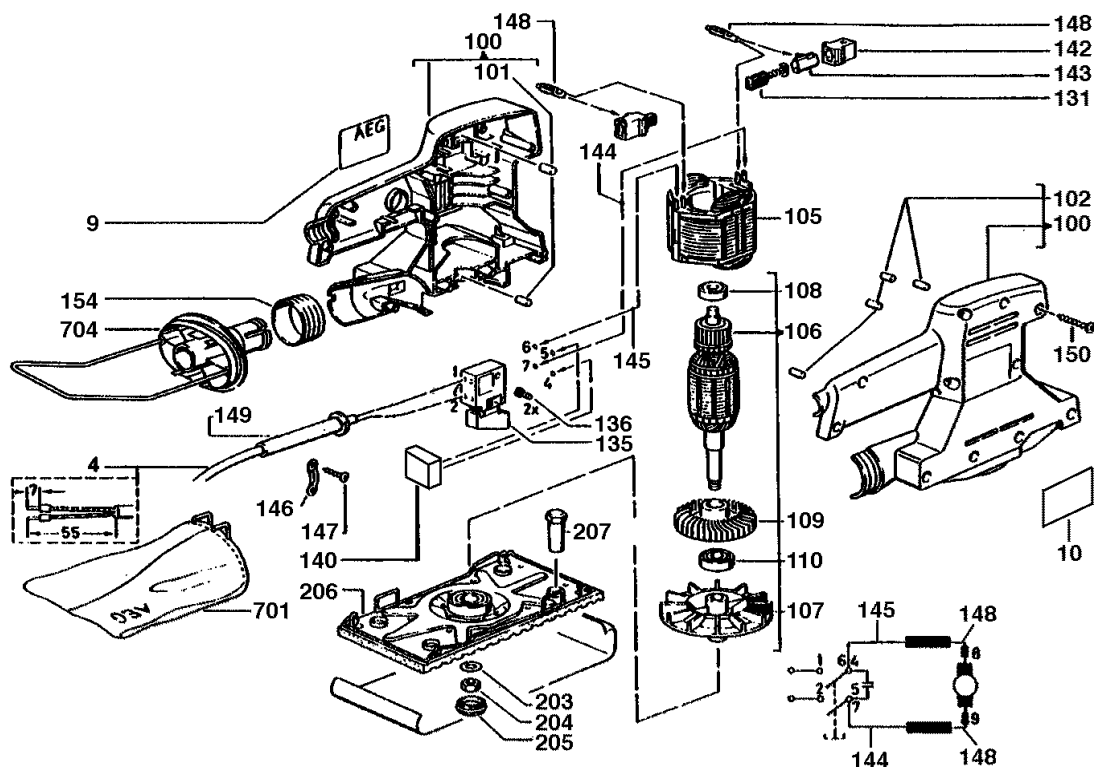

Orbital Sanders

Exp.view No.	Version	Date	Page
4926 3297 28	0005	27.07.07	1/2

Pos	Index	Quanti	Article No.	Designation	Pos	Index	Quanti	Article No.	Designation
0004	a...e	1	4931623131	CONNECTION CABLE	0108	abcdegh	1	4931901253	BALL BEARING
0004	.b...h	1	4931623820	CONNECTION CABLE	0109	abcdegh	1	4931271335	FAN
0004	.c	1	4931624008	CONNECTION CABLE	0110	abcdegh	1	4931805312	BALL BEARING
0004	...d	1	4931624338	CONNECTION CABLE	0131	a...e.h	1	4931392577	CARBON BRUSH SET
0004	...g	1	4931624130	CONNECTION CABLE	0131	.bcd.g	1	4931392577	CARBON BRUSH SET
0009	a...e.h	1	4931355128	TYPE PLATE	0135	a...h	1	4931315156	SWITCH
0009	.bcd.g	1	4931355128	TYPE PLATE	0135	.bcd.g	1	4931334536	SWITCH
0010	a	1	4931345310	RATING PLATE	0135	...e	1	4931357377	SWITCH BOARD
0010	.b	1	4931357332	RATING PLATE	0136	abcdegh	2	4931621772	SCREW
0010	.c	1	4931357336	RATING PLATE	0136	abcd.gh	2	4931621772	SCREW
0010	...d	1	4931345029	RATING PLATE	0140	abcdegh	1	4931309142	CAPACITOR
0010	...e	1	4931345312	RATING PLATE	0142	abcdegh	2	4931317543	BRUSH HOLDER INSUL
0010	...g	1	4931378663	RATING PLATE	0143	abcdegh	2	4931317547	BRUSH HOLDER
0010	...h	1	4931403764	RATING PLATE	0144	abcdegh	1	4931622922	WIRE
0100	abcdegh	1	4931329733	HOUSING	0145	abcdegh	1	4931622923	WIRE
0101	abcdegh	2	4931244948	HOLDING-DOWN DEVIC	0146	abcdegh	1	4931256500	CABLE COLLAR
0102	abcdegh	4	4931244948	HOLDING-DOWN DEVIC	0147	a...e.h	2	4931624538	SCREW
0105	ab.degh	1	4931318349	ELECTRIC FIELD	0147	.bcd.g	2	4931624538	SCREW
0105	.c	1	4931322380	ELECTRIC FIELD	0148	abcdegh	2	4931622087	CHOKING COIL
0106	ab.degh	1	4931329738	ARMATURE	0149	abcdegh	1	4931206687	CABLE ENTRY SLEEVE
0106	.c	1	4931357368	ARMATURE	0150	abcdegh	11	4931618253	SCREW
0107	abcdegh	1	4931329742	FAN	0154	abcdegh	1	4931308594	SEAL RING