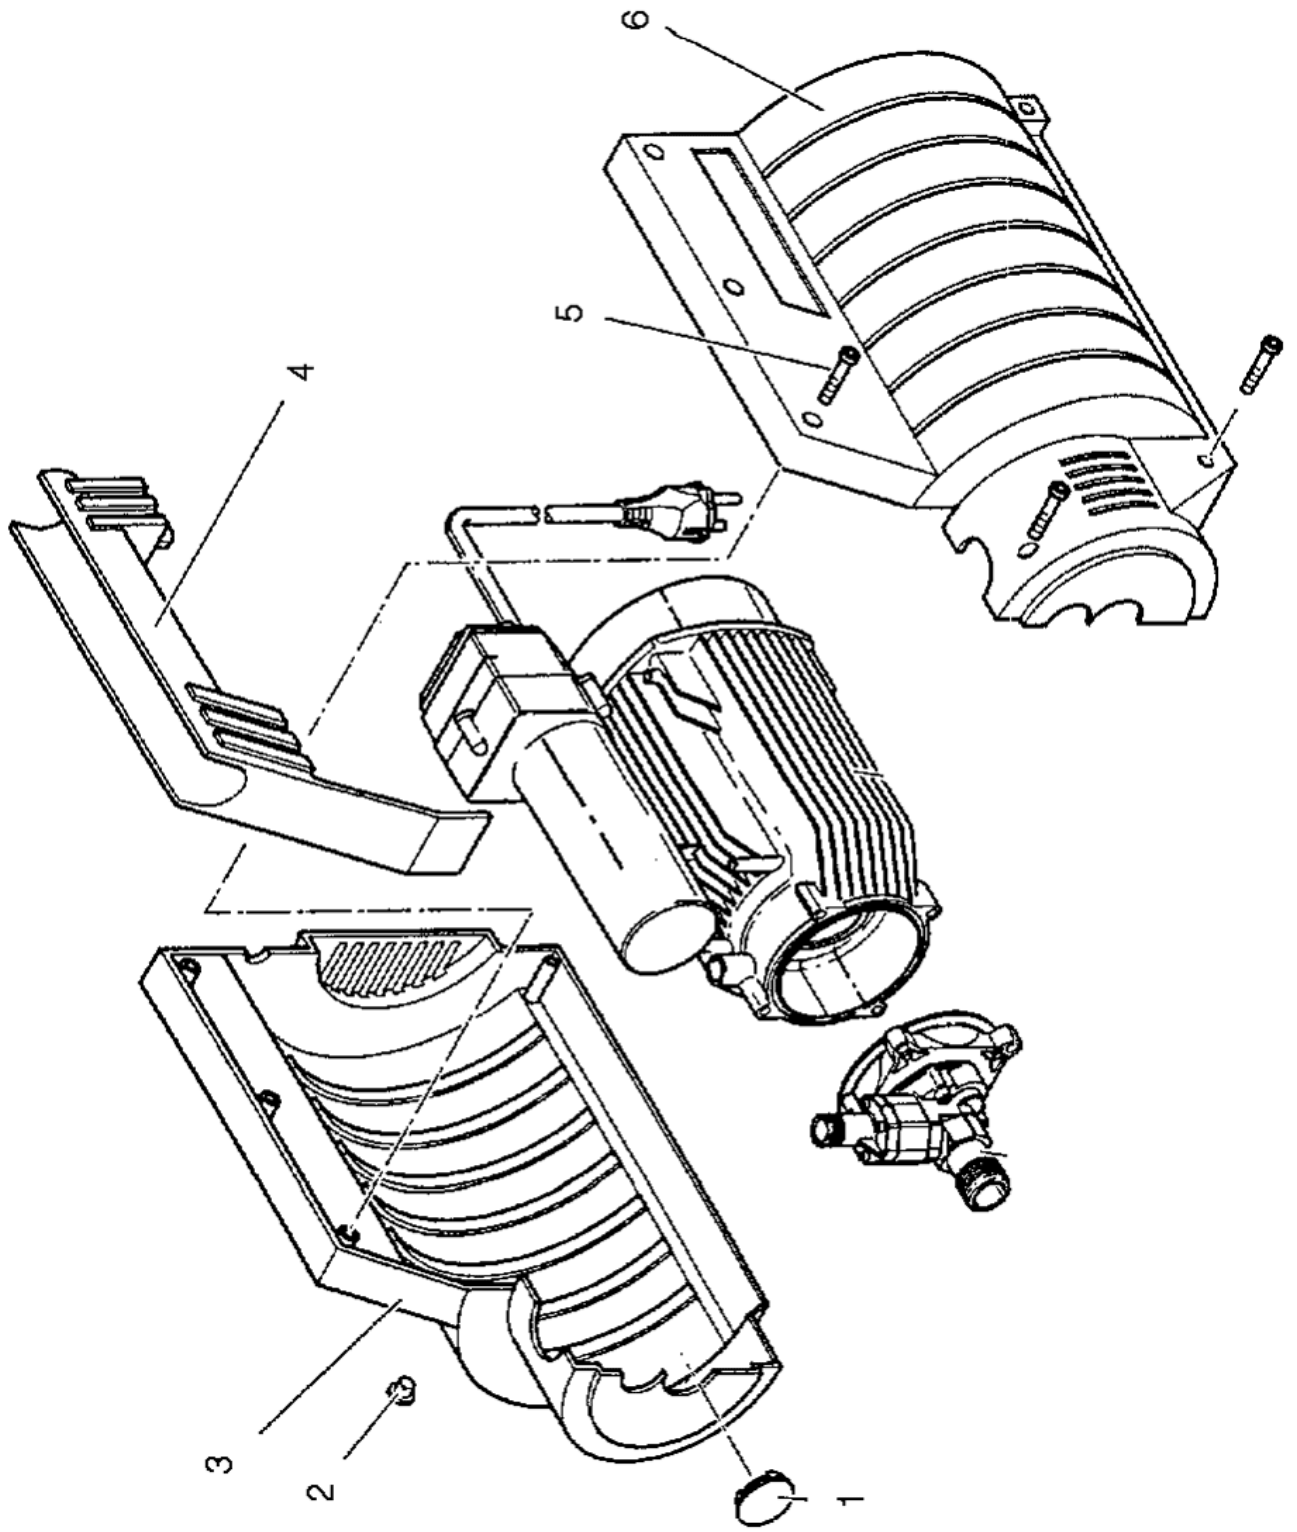

# Compact Basic HPC 100

---

**Reservedelsliste**  
**Spare parts list**  
**Ersatzteilliste**  
**Liste de pièces détachées**

Karosse / Body / Karosserie / Carrosserie . . . . .	2
Motor / Motor / Motor / Moteur . . . . .	4
Pumpe / Pump / Pumpe / Pomp . . . . .	6

**Karosseri / Body / Karosserie / Carrosserie**

Pos.	Ref. no.	Betegnelse Description	Bezeichnung Description	Basic / 100
01	06401251	AFDÆKNINGSPROP COVERING PLUG	CAPUCHON DE COUVERTURE	1
02	06401252	SKRUE SCREW	VIS	1
03	06401253	KAROSSE GRØN BODY GREEN	CARROSSERIE VERTE BASIC	1
03	06401254	KAROSSE GRÅ, VENSTRE, BASIC BODY GREY, LEFT, BASIC	CARROSSERIE N 100	1
04	06401255	HANDTAG HANDLE	POIGNÉE	1
05	06401256	SKRUE SCREW	VIS	6
06	06401257	KAROSSE GRØN, BASIC BODY GREEN, BASIC	CARROSSERIE VERTE BASIC	1
06	06401258	KAROSSE GRÅ, HØJRE, BASIC BODY GREY, RIGHT, BASIC	CARROSSERIE N 100	1
07	06400271	HØJTRYKSSLANGE HIGH PRESSURE HOSE	FLEXIBLE P/EXCLUSIVE/N130	1
08	06400272	PISTOL, COMPACT PISTOL, COMPACT	PISTOLET EXLUSIVE/ N130	1
09	06262151	SPIJLERØR M.VARIABLE DYSE LANCE WITH ADJUSTABLE NOZZLE	LANCE JET VARIABLE N 100	1
10	06262145	SKUMSPRAYER FOAM SPRAYER	LANCE A MOUSSE	1