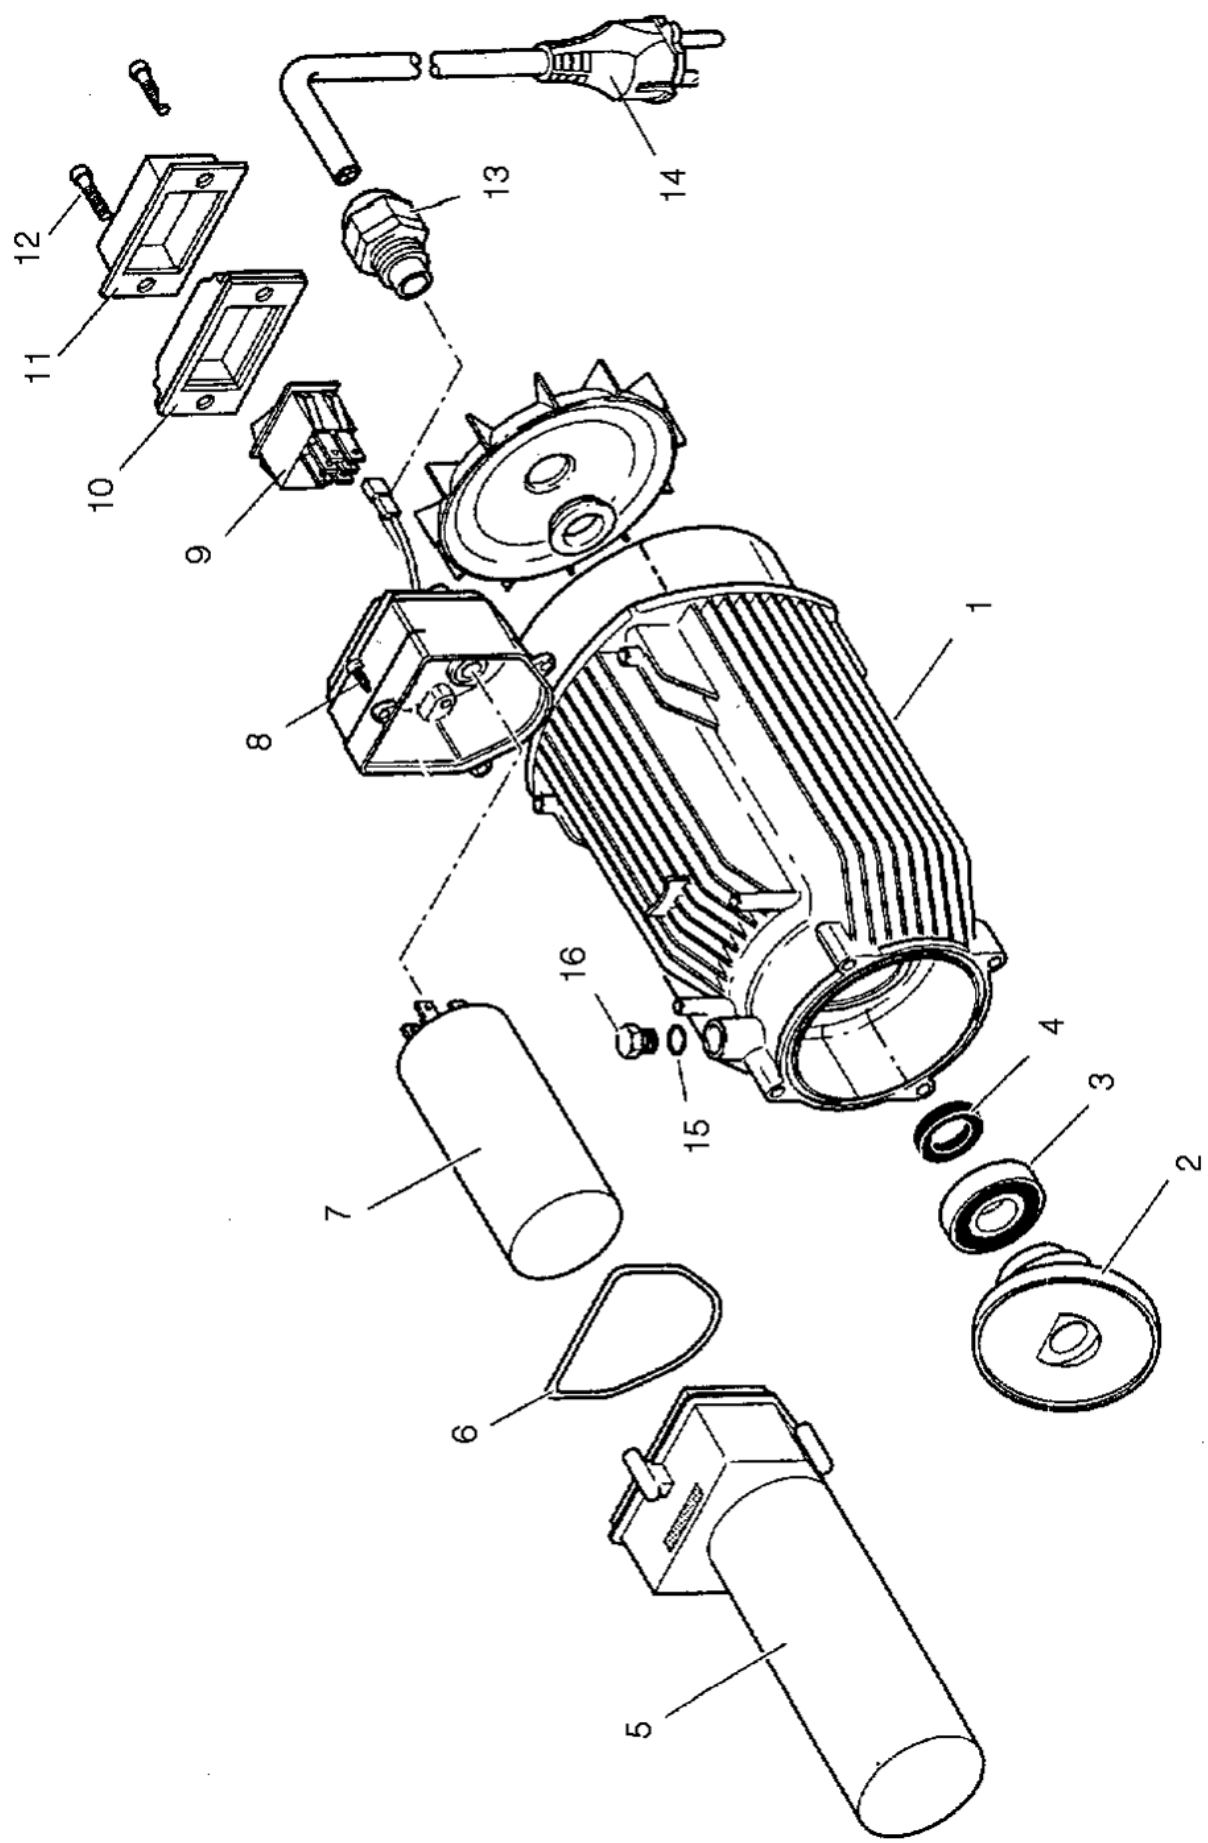

# Compact Basic HPC 100

---

**Reservedelsliste**  
**Spare parts list**  
**Ersatzteilliste**  
**Liste de pièces détachées**

Karosse / Body / Karosserie / Carrosserie . . . . .	2
Motor / Motor / Motor / Moteur . . . . .	4
Pumpe / Pump / Pumpe / Pomp . . . . .	6

**Motor / Motor / Motor / Moteur**

Basic / 100

Pos.	Ref. no.	Betegnelse Description	Bezeichnung Description	
01	06401259	MOTOR KPL., BASIC 230V/50HZ MOTOR CPL., BASIC 230V/50HZ	MOTEUR BASIC 230V/50HZ	1
02	06401260	SKRASKIVE CAM DISC	DISQUE INCLINÉ	1
03	06401261	SKRÅKIVELEJE INCLINED DISC BEARING	BUTEE	1
04	06401262	TÆTNING SEAL	BAGUE ETANCHEITE EXCLUSIF	1
05	06401263	HUS FOR KONDENSATOR HOUSING FOR CAPASITOR	CORPS P CONDENSATEUR	1
06	06401264	PAKNING GASKET	JOINT	1
07	06401266	KONDENSATOR, 20 ÁF CAPASITOR, 20 µF	CONDENSATEUR BASIC	1
08	06070508	SELVSKÆRENDE SKRUE, 3,9X13 SELF-TAPPING SCREW, 3,9X13	SELBSTSCHNEIDENDE SCHRAUBE VIS	3
09	06401268	AFBRYDER SWITCH	INTERRUPTEUR	1
10	06401269	RAMME FRAME	CADRE INTERRUPT.EXCLUSIVE	1
11	06401270	BESKYTTELSESHÆTTE PROTECTION CAP	PROTECTION INTER.EXCLUSIV	1
12	06070778	SKRUE, 3,9X9,5 SCREW, 3,9X9,5	VIS, 3,9X9,5	2
13	06401271	KABELGENNEMFØRING CABLE GROMMET	TRAVERSEE DE CABLE	1
14	06161008	ELKABEL INCL. STIK , 10A *AUS 3X1,0X5,5M ELECTRIC CABLE INCL. PLUG, 10A *AUS 3X1,0X5,5M	KABEL MICRO-SWITCH3X1,0 5,5M P 3X1,0 5,5M P 10A AU	1
14	06161009	ELKABEL INCL. STIK , SCHUCO 3X1,5X5,5M ELECTRIC CABLE INCL. PLUG, SCHUCO 3X1,5X5,5M	KABEL CABLE AVEC PRISE MOULEE3X1,5 5,5M G EUR	1
14	06161011	ELKABEL INCL. STIK , *UK 3X1,5X5,5M ELECTRIC CABLE INCL. PLUG, *UK 3X1,5X5,5M	KABEL CABLE	1
15	06401272	O-RING O-RING	JOINT TORIQUE	1
16	06401273	PÅFYLDNINGSPROP FILLING PLUG	CAPUCHON DE REMPLISSAGE	1