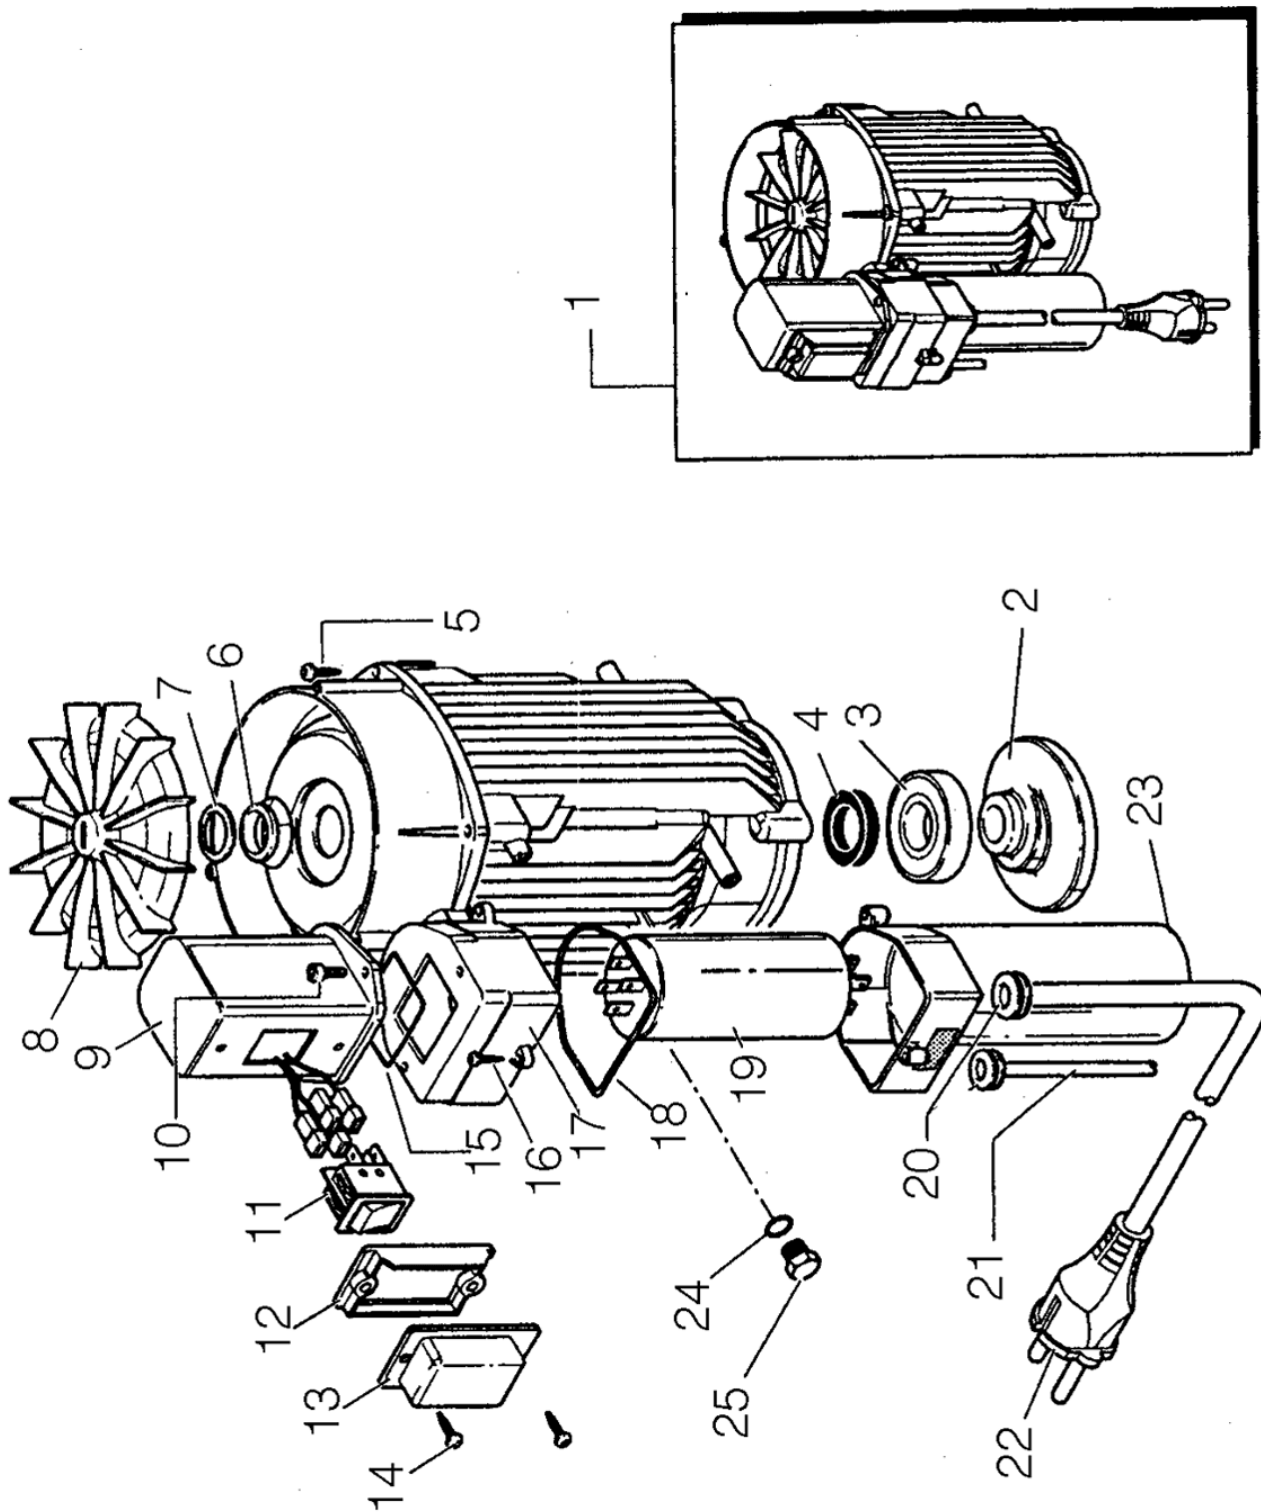

Motor / Motor / Moteur

Pos.	Ref. no.	Belegelse Description	Bezeichnung Description	Exclusive / HPC 130 A
01	06401316	MOTOR MOTOR	MOTEUR EXCLUSIF-N130-50HZ	1
02	06401317	SKRASKIVE CAM/DISC	PLATEAU OSCILLANT EXCLUSI	1
03	06401318	SKRASKIVELEJE INCLINED DISC BEARING	BUTEE	1
04	06401262	TÆTNING SEAL	BAGUE ETANCHEITE EXCLUSIF	1
05	06070778	SKRUE, 3,9X9,5 SCREW, 3,9X9,5	VIS, 3,9X9,5	4
06	06401319	TÆTNINGSRING SEAL RING / V -RING	JOINT ETANCHEITE	1
07	06401320	SKIVE WASHER	BAGUE ARRET HELICE VENTIL	1
08	06401321	VENTILATOR FAN	AILETTE REFROIDISSEMENT	1
09	06401322	HUS FOR AFBRYDER HOUSING FOR SWITCH	CORPS P/INTERRUPTEUR	1
10	06070811	MØTRIK, M4X16 NUT, M4X16	ECROU, M4X16	2
11	06401345	AFBRYDER SWITCH	INTERRUPTEUR EXCLUSIVE/	1
12	06401269	RAMME FRAME	CADRE INTERRUPT.EXCLUSIVE	1
13	06401270	BESKYTTELSESHÆTTE PROTECTION CAP	PROTECTION INTER.EXCLUSIV	1
14	06070778	SKRUE, 3,9X9,5 SCREW, 3,9X9,5	VIS, 3,9X9,5	2
15	06401323	PAKNING GASKET	JOINT	1
16	06070508	SELVSKÆRENDE SKRUE, 3,9X13 SELF-TAPPING SCREW, 3,9X13	SELBSTSCHNEIDENDE SCHRAUBE VIS	3
17	06401324	TOP FOR KONDENSATOR TOP FOR CAPACITOR	PLAQUE POUR CONDENSATEUR	1
18	06401325	PAKNING GASKET	JOINT TORIQUE EXCLU/N130	1
19	06401326	KONDENSATOR, 30 ÅF CAPASITOR, 30 µF	CONDENSATEUR EXCLUSIVE	1
20	06401327	GUMMIGENNEMFØRING RUBBER GROMMET	TRAVERSEE EN CAOUTCHOUC	1
21	06401328	EL-KABEL ELECTRIC CABEL	CABLE D'ELECTRIQUE	1
22	06161008	ELKABEL INCL. STIK , 10A *AUS 3X1,0X5,5M ELECTRIC CABLE INCL. PLUG, 10A *AUS 3X1,0X5,5M	KABEL MICRO-SWITCH3X1,0 5,5M P 3X1,0 5,5M P 10A AU	1