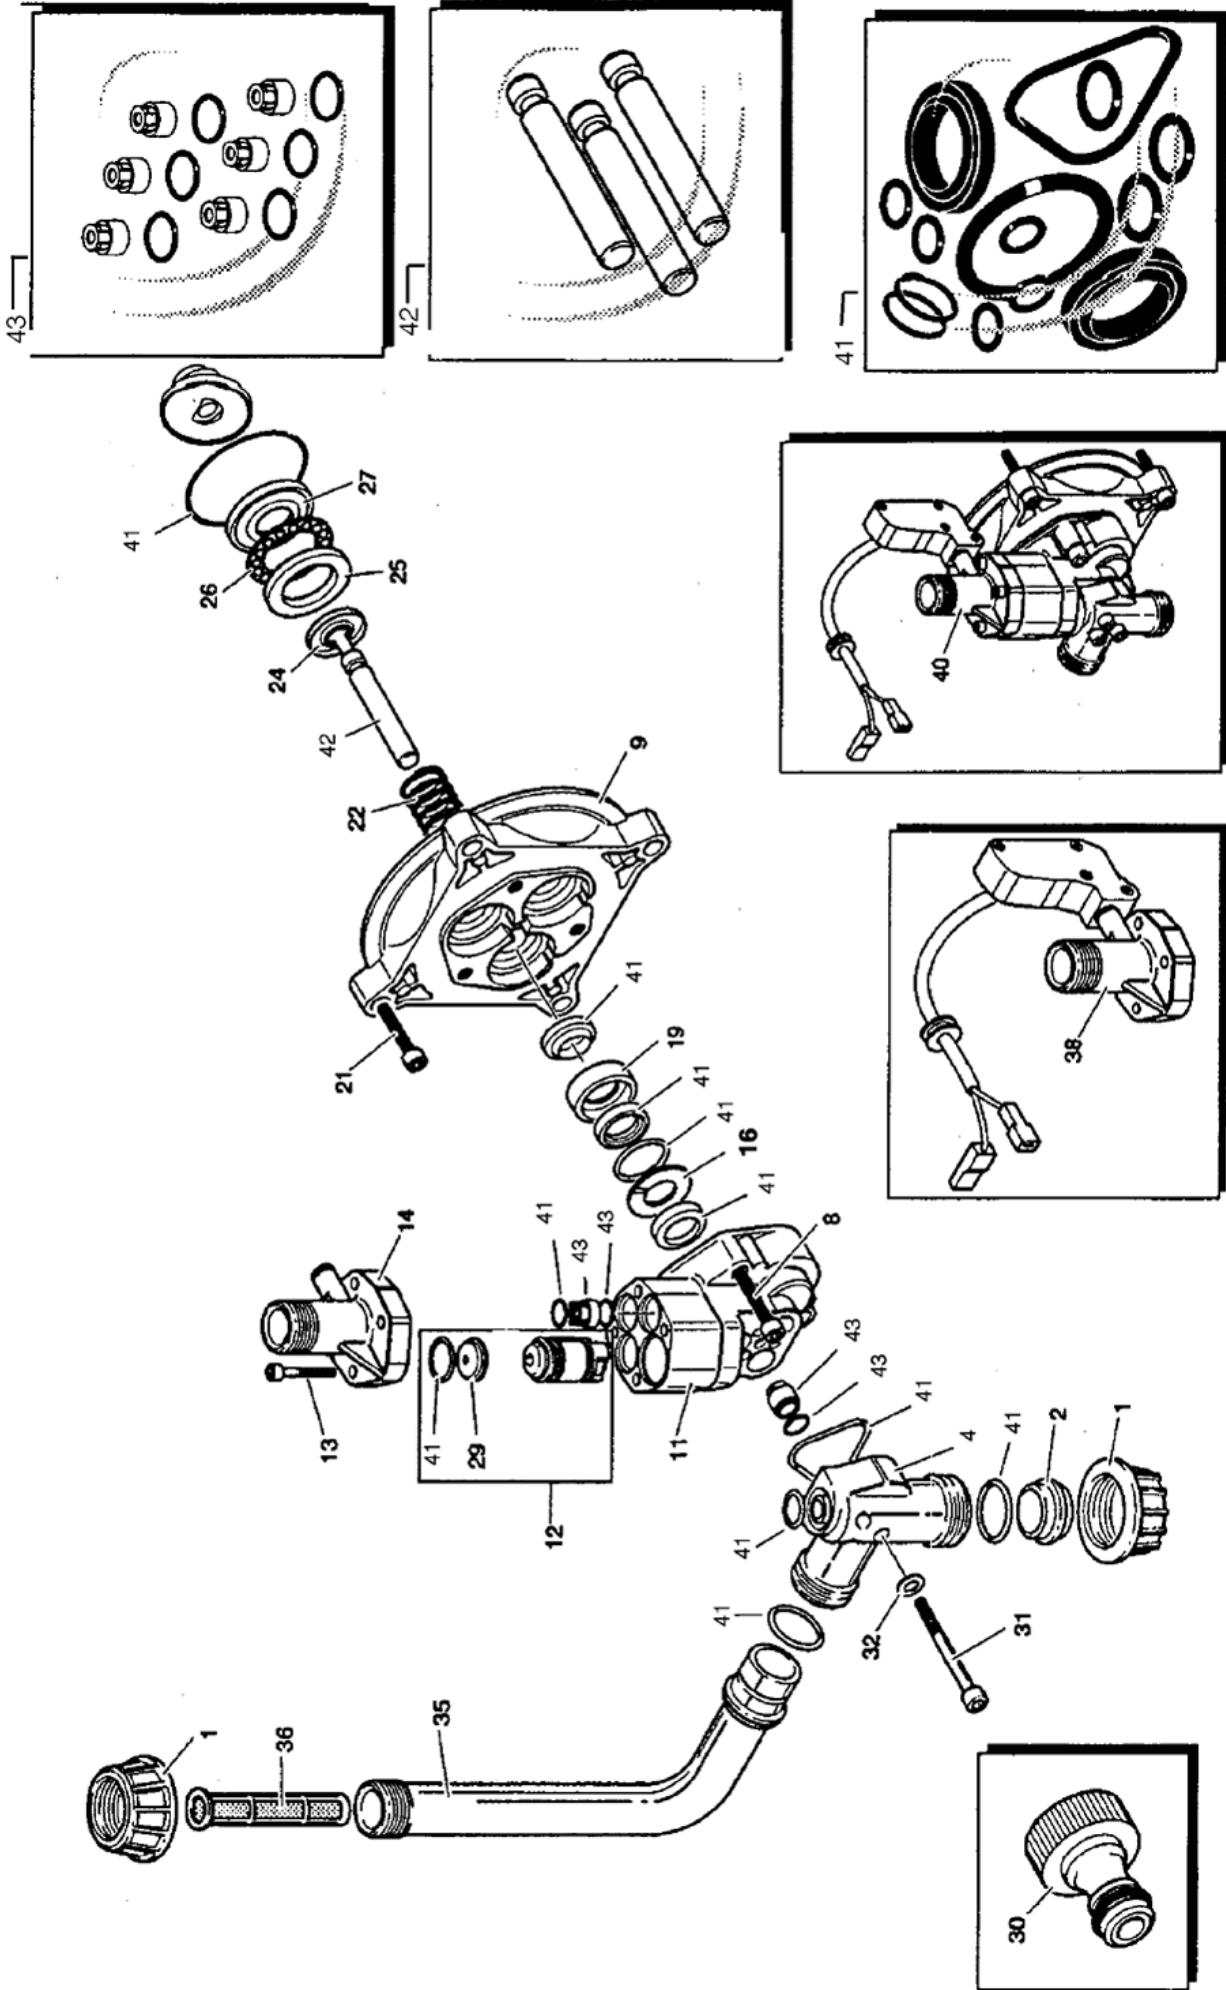

Pumpe / Pump / Pumpe / Pomp

Pos.	Ref. no.	Betegnelse Description	Bezeichnung Description	Exclusive / HPC 130 A
01	06401330	MØTRIK NUT	ECROU P/EXCLUSIVE-N130	2
02	06401331	BLINDPROP HOLE PLUG	CACHE PRISE EXCLUSIV.N130	1
04	06401332	SUGEKLODS SUCTION BLOCK	BLOC D'ASPIRATION	1
08	06070454	UNBRACO SKRUE, M6X25 ALLEN SCREW, M6X25	IMBUSSBOLZEN BOULON	3
09	06401278	STEMPELSTYR PISTON GUIDE	GUIDE PISTON	1
11	06401333	PUMPEHOVED PUMP HEAD	TETE DE LA POMPE	1
12	06401334	KIT FOR OMLØBSVENTIL KIT FOR BY-PASS VALVE	KIT VANNE BY PASS EXCLUSI	1
13	06401335	UNBRACO SKRUE ALLEN SCREW	VIS A TETE CYLINDRIQUE	4
14	06401282	TRYKMANIFOLD PRESSURE MANIFOLD	COLLECTEUR DE PRESSION	1
19	06401336	MANCETHOLDER CUP HOLDER	SUPPORT DE COUPELLE	3
21	06070800	UNBRACO SKRUE, M6X30 ALLEN SCREW, M6X30	IMBUSS 8,8 GALV VIS CULASSE POUR G-880	4
22	06401286	FJEDER SPRING	RESSORT	3
24	06401287	FJEDERHOLDER SPRING HOLDER	SUPPORT DE RESSORT	3
25	06401288	TRYKSKIVE RAIL	BUTEE	1
26	06401289	LEJE BEARING	ROULEMENT	1
27	06401290	TRYKSKIVE RAIL	BUTEE	1
29	06401337	VENTILSÆDE VALVE SEAT	SIEGE DE VANNE	1
30	06401338	LYNKOBLING HAN, 3/4" QUICK COUPLING MALE, 3/4"	RACC.RAPIDE EXCLUSIVE.130	1
31	06401339	UNBRACO SKRUE ALLEN SCREW	VIS A TETE CYLINDRIQUE	3
32	06401340	SKIVE WASHER	RONDELLE	3
35	06401341	TILGANGSRØR INLET PIPE	TUYAU D'ENTRE	1
36	06401342	TILGANGSFILTER SUCTION STRAINER	FILTRE ASPIRATION EXCLUVI	1