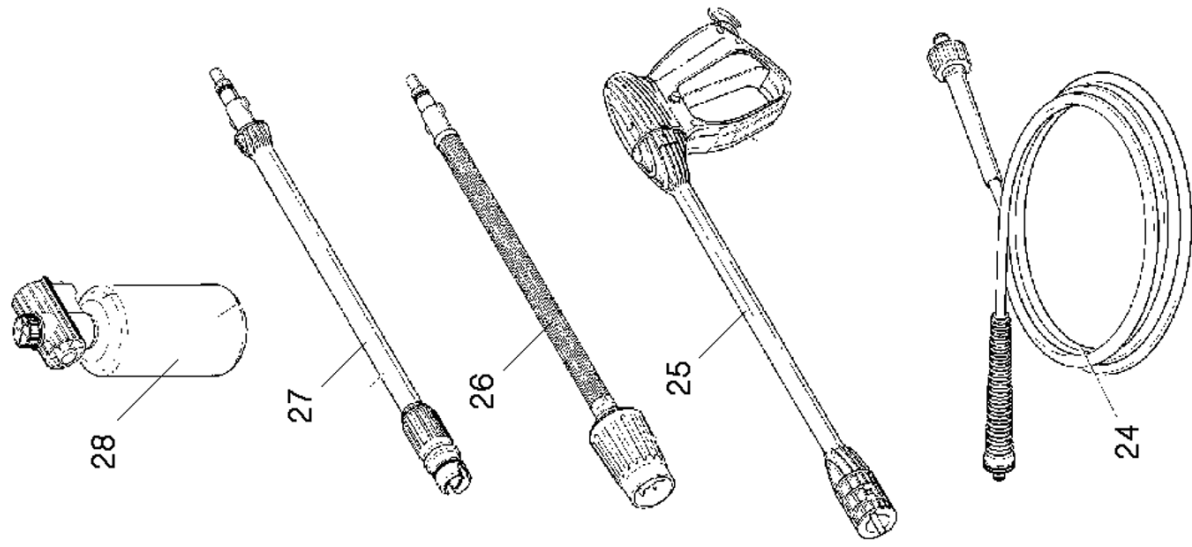

Spulerør / Lances / Lanzen / Lance

Spulerør / Lances / Lanzen / Lance

Pos.	Ref. no.	Betegnelse Description	Bezeichnung Description	Exclusive / HPC 130 A
24	06400271	HØJTRYKSSLANGE HIGH PRESSURE HOSE	FLEXIBLE P/EXCLUSIVE/N130	1
25	06400272	PISTOL, COMPACT PISTOL, COMPACT	PISTOLET EXCLUSIVE/ N130	1
26	06262148	ROTO JET ROTO JET	ROTOJET	1
27	06262151	SPULERØR M.VARIABLE DYSE LANCE WITH ADJUSTABLE NOZZLE	LANCE JET VARIABLE N 100	1
28	06262145	SKUMSPRAYER FOAM SPRAYER	LANCE A MOUSSE	1