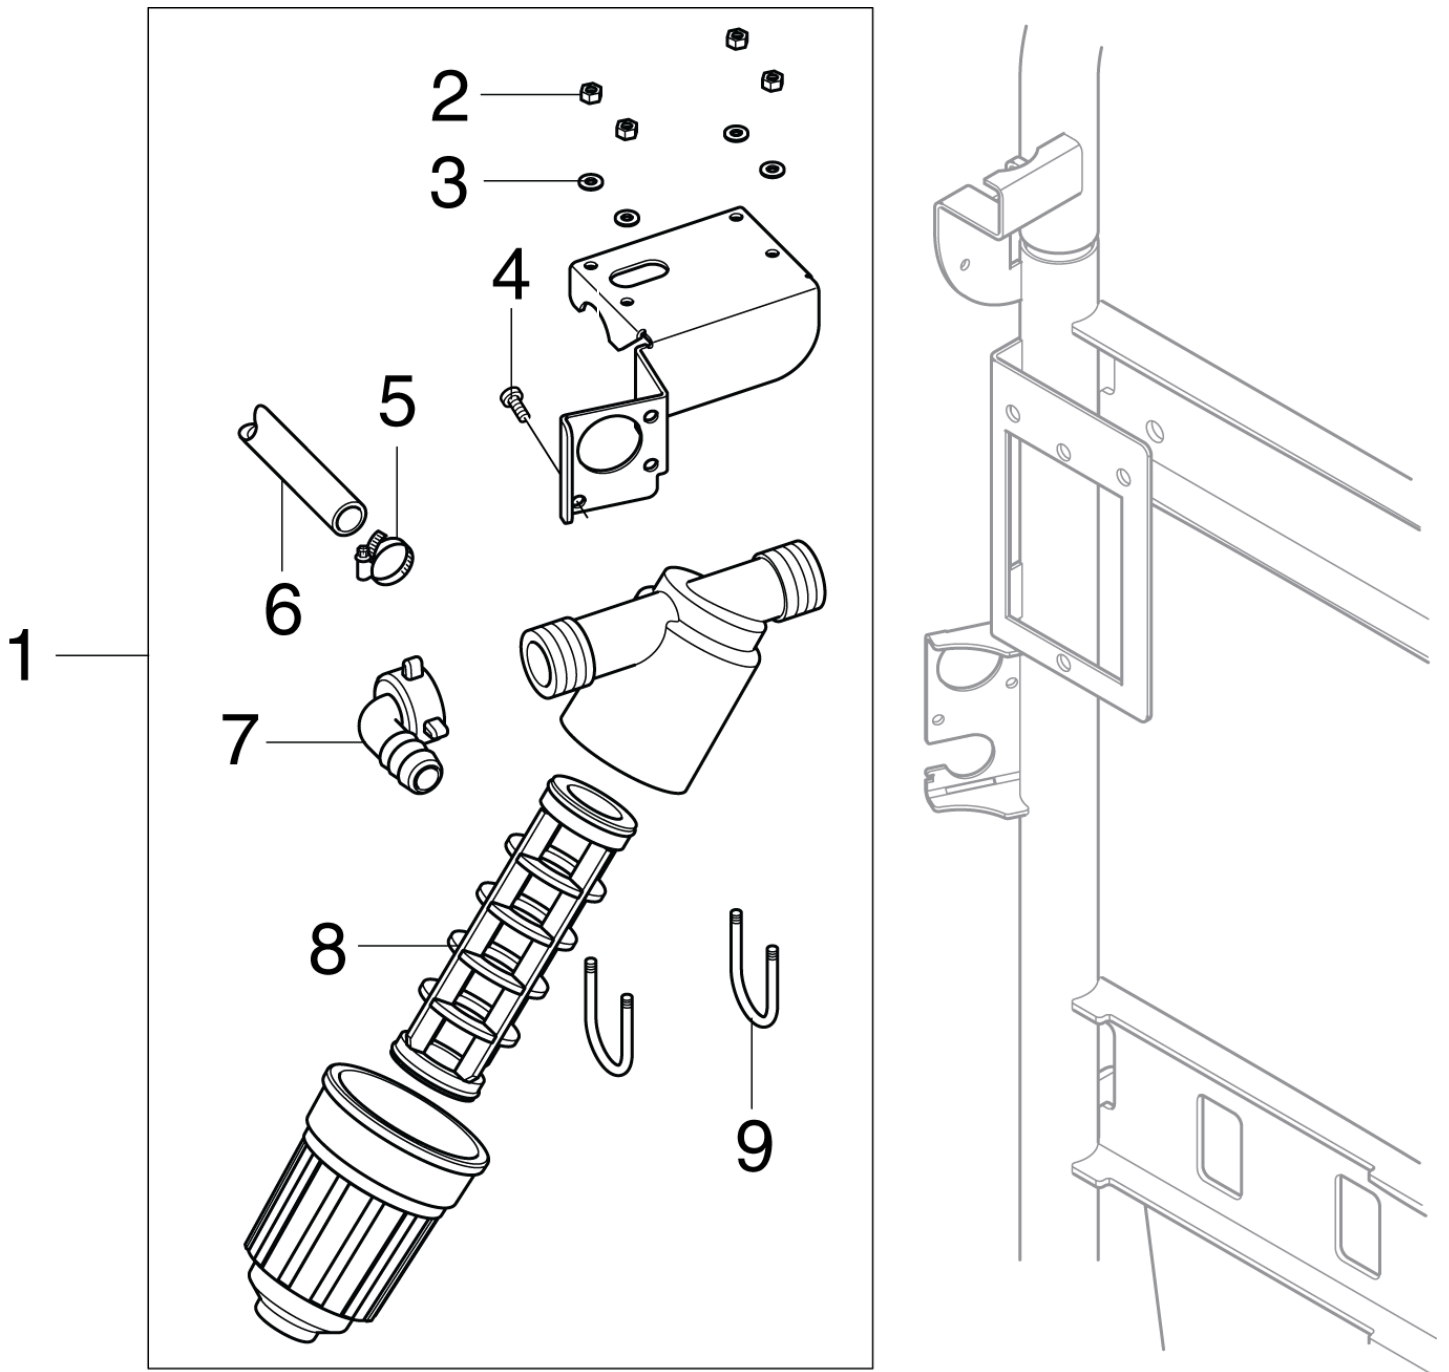

Sandfilter NEPTUNE 1 + 2

NEPTUNE 1

10-12-2012

StyMiste ID
NEPTUNE232

21

Sandfilter NEPTUNE 1 + 2

NEPTUNE 1

10-12-2012

Stykliste ID
NEPTUNE232

22

Pos	Vare nr.	Ant	Beskrivelse
1	107145337	1	Sand Filter Cpl.
2	1800127	4	Låsemøtrik M4
3	3092	4	Pakning 4.3X0.8
4	1803030	3	Maskinskrue M5X12
5	9262	1	HOSE CLIP 12-20
6	5206230	1	Slange 0,39m
7	5613	1	Slangestuds
8	31000110	1	Filter Indsats, 22 Micron
9	G040179	2	CLAMP FOR FILTER D4X97