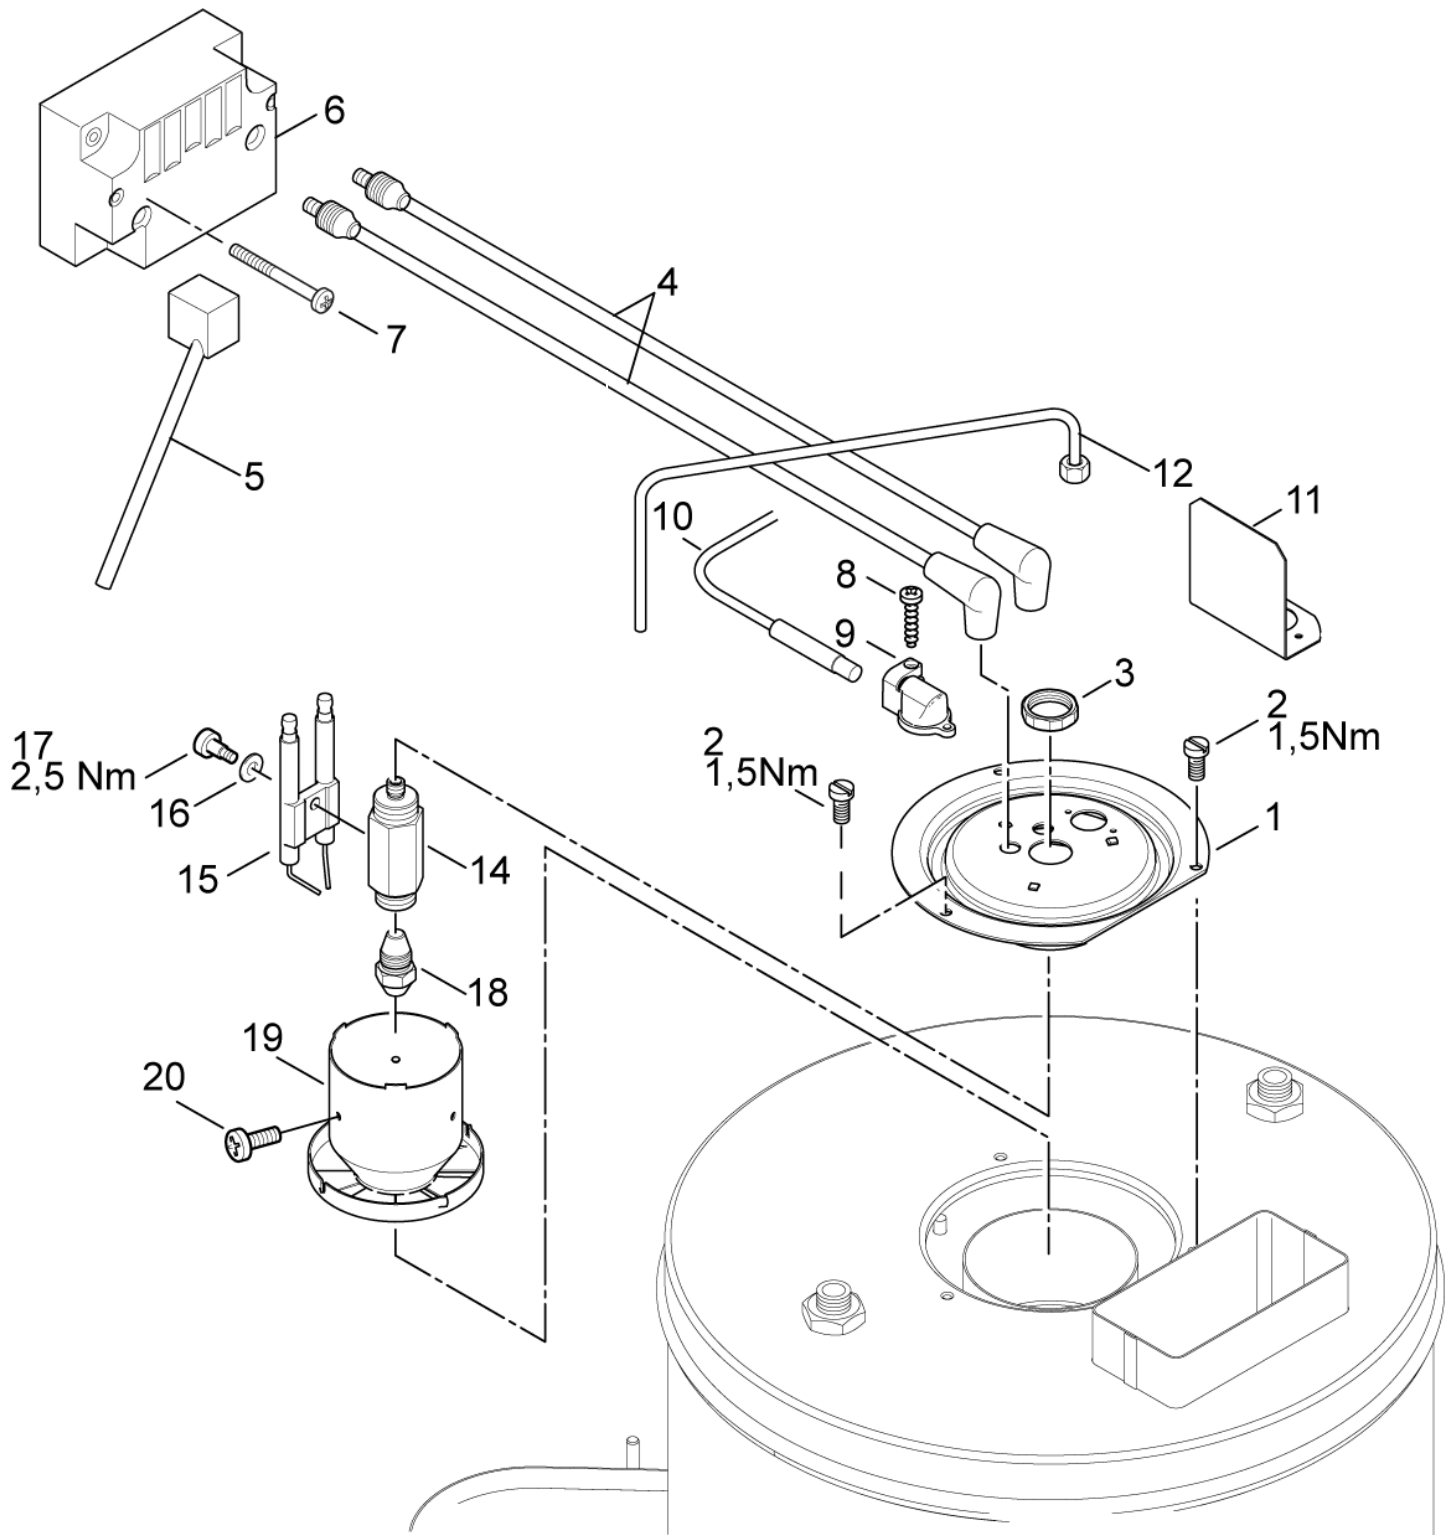

Heat exchanger assy., ignition transformer

NEPTUNE 1

10-12-2012

StyMiste ID

NEP114

19

Heat exchanger assy., ignition transformer

NEPTUNE 1

10-12-2012

StyMiste ID

NEP114

20

Pos	Vare nr.	Ant	Beskrivelse
1	101117757	1	COVER FOR BOILER COMPLETE
2	4820	3	Skrue
3	909100139	1	Møtrik
4	101117760	1	Ignition Cord 7X500 - Da Nfoss
5	101117756	1	Tændkabel
6	101117759	1	Tændtransformer 220-240V
7	42236	2	CYLINDER SCREW M5X45 ISO 1207 ZN
8	5606	1	Metal Skrue
9	301000934	1	Holder Flammeføler
10	101117837	1	Flame Sensorplug Kit
11	101117922	1	Plate For Flame Sensor Ki T
12	101117674	1	Fuel Pipe Comp.
14	301001548	1	Holder For Oliedyse
15	301150009	1	Tændelegtrode
16	909100144	1	Fjederskive
17	909100143	1	Skrue
18	301002856	1	Oliedyse 0.75 60 Deg.
19	301002848	1	BAFFLE PLATE D80 X 71.3
20	51848	3	Skrue