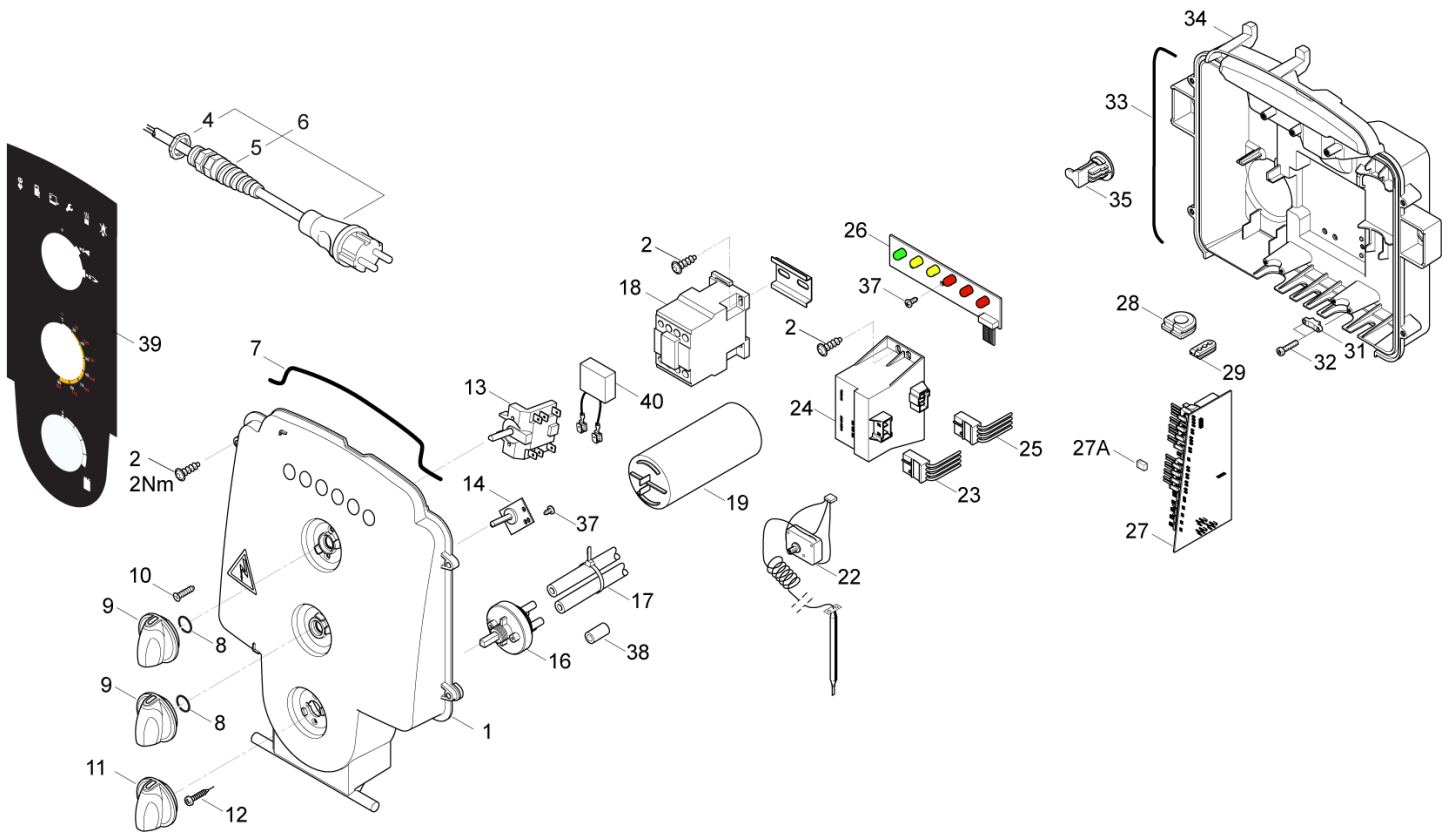

El-box NEPTUNE 1

10-12-2012

StyMiste ID

NEP108

11

EI-box NEPTUNE 1

10-12-2012

StyMiste ID
NEP108

12

Pos	Vare nr.	Ant	Beskrivelse
1	101117734	1	Electric Box Lid
2	101814782	2	Skrue
4	909100019	1	Møtrik
5	909100043	1	Kabelaf lastning
6	101117809	1	POWER C.H07RN 3G1.5 CEE7 GDN 6.3X0.8 KIT
7	101117738	1	FOAM LIST FOR E-BOX
8	9868	2	O-Ring 10.0X2.5
9	909100204	1	Drejeknap
10	18274	2	Skrue M4X12
11	909100214	1	Drejeknap Gr.1 4Kt
12	1814730	2	SCREW 35X10B W1423
13	28877	1	Switch
14	101117730	1	PCB FOR POTENTIOMETER
15	101117729	1	CABLE BETWEEN MAIN PCB AND POTI
16	301001000	1	Doserventil
17	5206636	1	Pvc-Slange, Klar Ø6/Ø10 L= 2,1m
18	101117921	1	CONTACTOR CJX2-D12-B7 24V KIT
19	101117865	1	CAPACITOR 50MF KIT
22	101117723	1	Flammesensor Neptun 2
23	101117868	1	CABLE FOR POWER TRANSF.PRIM. 230A AC KIT
24	101117724	1	POWER TRANSFORMER 230/400-24/8V T70
25	101117727	1	CABLE FOR POWER TRANSFORMER
26	101117731	1	Pcb For Lcd
27	101117732	1	Main Pcb
28	301002746	2	Pakning For Slange
29	101117735	4	CABLE GROMMET 3 HOLES
31	3806262	1	STRAIN RELIEF BRACKET 27.
32	909100046	2	SCREW 4X8
33	101406054	2	Sponge Rubber Ø4 L 1M
34	101117733	1	Electric Box
35	301001261	2	Lås
37	2759	2	Møtrik M8
38	301001906	2	Lukkekappe
39	101117866	1	LABEL OPERATION NEPTUNE 1 KIT
40	101117867	1	NOISE FILTER KIT
27A	53840	1	JUMPER 2 POL INSULATED