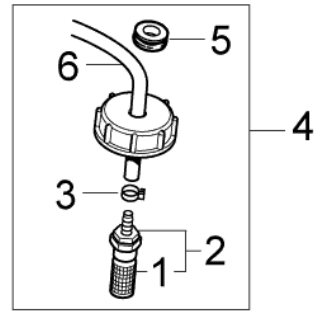

Fuel tank and detergent tank

NEPTUNE 1

10-12-2012

StyMiste ID
NEPTUNE206

7

Fuel tank and detergent tank

NEPTUNE 1

10-12-2012

StyMiste ID
NEPTUNE206

8

Pos	Vare nr.	Ant	Beskrivelse	
-	101117934	1	WARNING LABEL HOT	
1	3205	1	Filterventil	
2	107145440	1	Strainer Valve Compl. Kit	
3	301001133	1	Slangeklemme Ø10/7	
4	101117750	1	Slange Incl. Låg/Filter	
5	101117749	1	Kabelgennemføring	
6	5206636	1	Pvc-Slange, Klar Ø6/Ø10	
7	101117753	2	Grommet 60/110/50 Neopren	up to 12.08
8	101117748	2	Plug For D6 / D10 Hose	up to 12.08
9	301001133	9	Slangeklemme Ø10/7	
10	5226220	1	Gummislange Sort Pr.M.	
11	101117751	1	VENTILATIONS PLUG FOR 6/10 HOSE	
12	101117794	1	T Connector Piece D6	
13	101118007	1	Level Sensor Kit	
14	101118006	1	Fuel Tank Complete Kit	SEE TSB-PPW-2009-006
15	101117678	2	CABLE HOOK COMP	
16	1800440	2	Plansskive M6	
17	31410	2	SCREW M6 X 50 DIN 912 8.8 FZG	
18	101117752	1	Cap For Fuel Tank	
19	1604222	1	Filtersi	
20	101117795	1	Studs F Brændstof tank	From 12.08 and up to 12.09
21	101118043	1	Kit F.Fuel Tank	Upgrade kit
22	101117920	1	Kemi Tank NEPTUNE 2