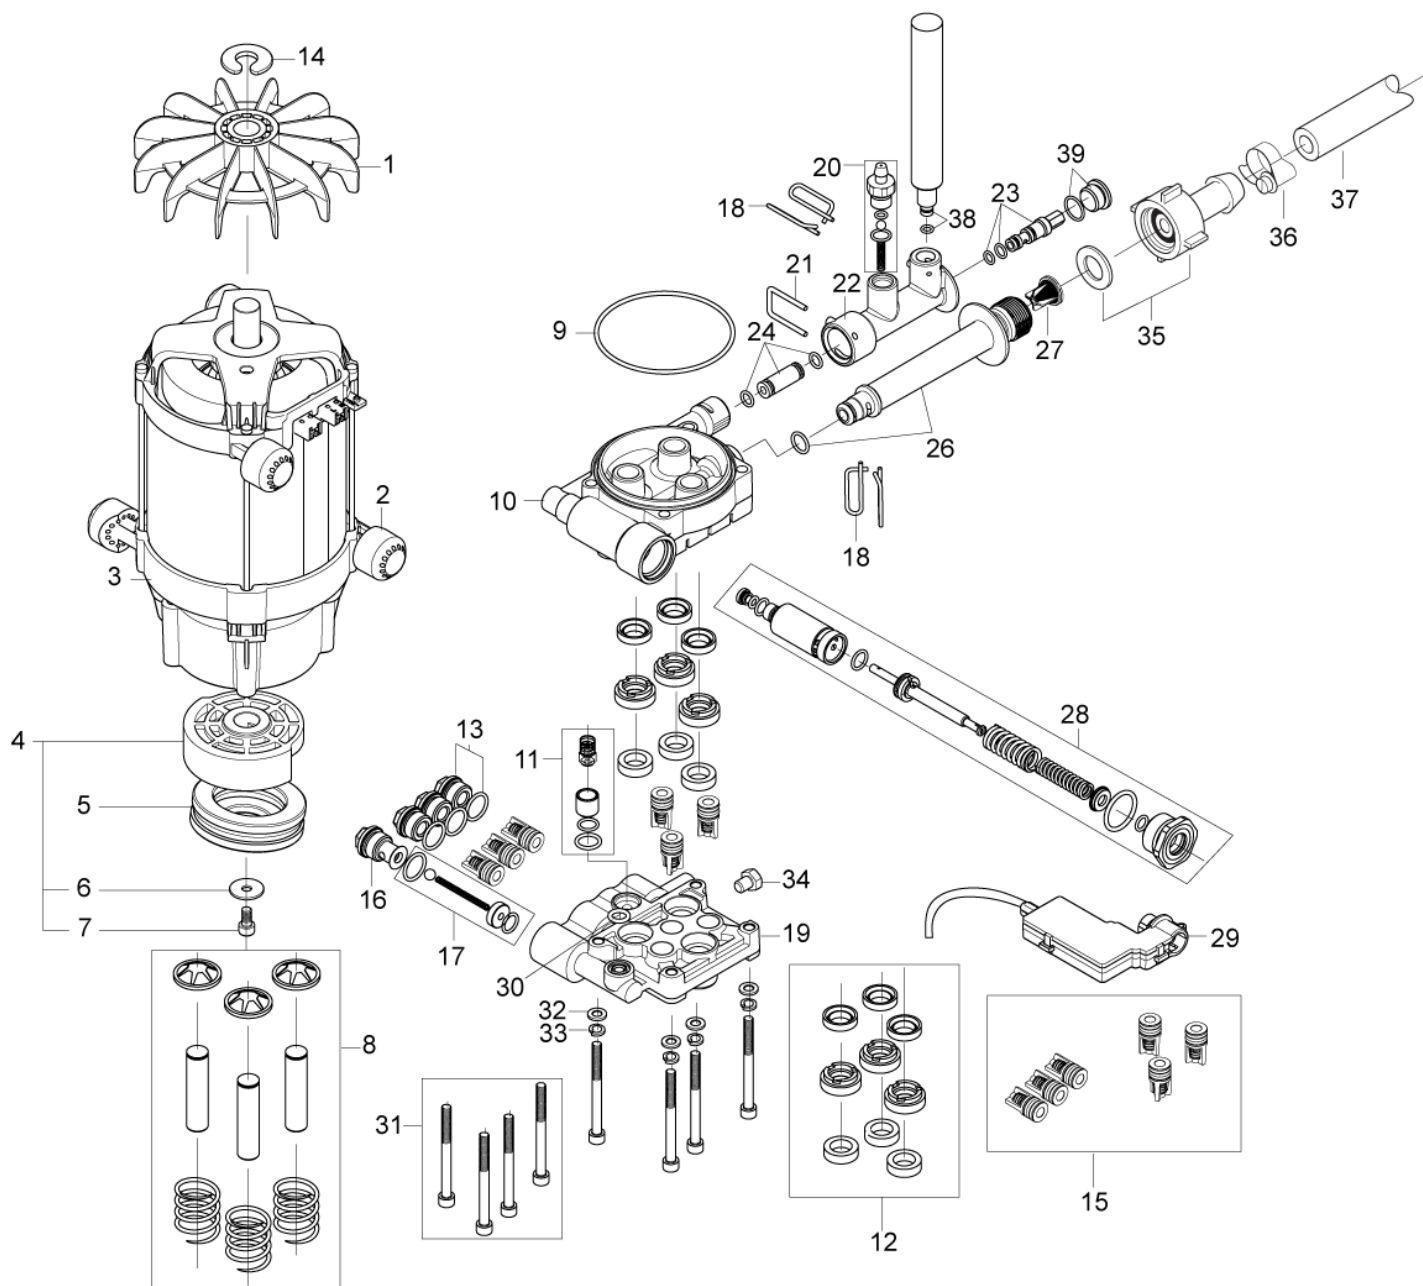

Motor pump unit

NEPTUNE 1

10-12-2012

StyMiste ID

NEP106

9

Motor pump unit

NEPTUNE 1

10-12-2012

StyMiste ID NEP106

10

Pos	Vare nr.	Ant	Beskrivelse
1	127500040	1	Ventilatorvinge
2	6524050	4	Gummiophæng
3	127500000	1	Motor 230-240V 50Hz 2.9Kw
4	127500001	1	Skråskive, 230-240V 2,9Kw
5	127500002	1	Leje
6	127130066	1	WASHER D22XD6.4X1.5
7	3913	1	Skrue M6X12
8	127500003	1	Rep.Sæt Stempler (3 Stk.)
9	128500289	1	O-RING 85X2.62 NR70
10	127500004	1	Cylinderhus
11	128342004	1	Kontraventil-Sæt
12	127500037	1	Pakningssæt
13	127500015	1	Prop M18X1.5 Med O-Ring
14	127500051	1	LOCK RING
15	127500036	1	Inlet/Outlet Valve System 6Pcs
16	127500005	1	Easy Start Prop
17	127500014	1	Rep. Sæt For Easy Start
18	126528532	1	LOCK BRACKET
19	127500006	1	Cylinder Hoved
20	127500017	1	Mellemstykke
21	127500021	1	LOCK BRACKET
22	127500023	1	OUTLET X-TRA
23	126528656	1	Injector Bordeaux
24	127500007	1	Reduktion Med O-Ring
26	127500008	1	Vandtilgang
27	6528574	1	Filter
28	127500052	1	S/S Ventil, Kompl.
29	127440039	1	MICRO SWITCH BOX COMPLETE
30	127500073	1	O-Ring
31	127500071	1	SCREW M6X70 DIN 912 4PCS
32	127500029	4	WASHER
33	127130063	4	SPRING WASHER M6 DIN 127B
34	127500072	1	SCREW M8
35	8049	1	HOSE NOZZLE Ø13 3/4 INCH
36	8298	1	Spændebånd
37	107318087	1	HOSE 5/8 2 M 0,3m
38	101117864	1	HP HOSE KIT
39	127500076	1	X-Tra Plug On Outlet