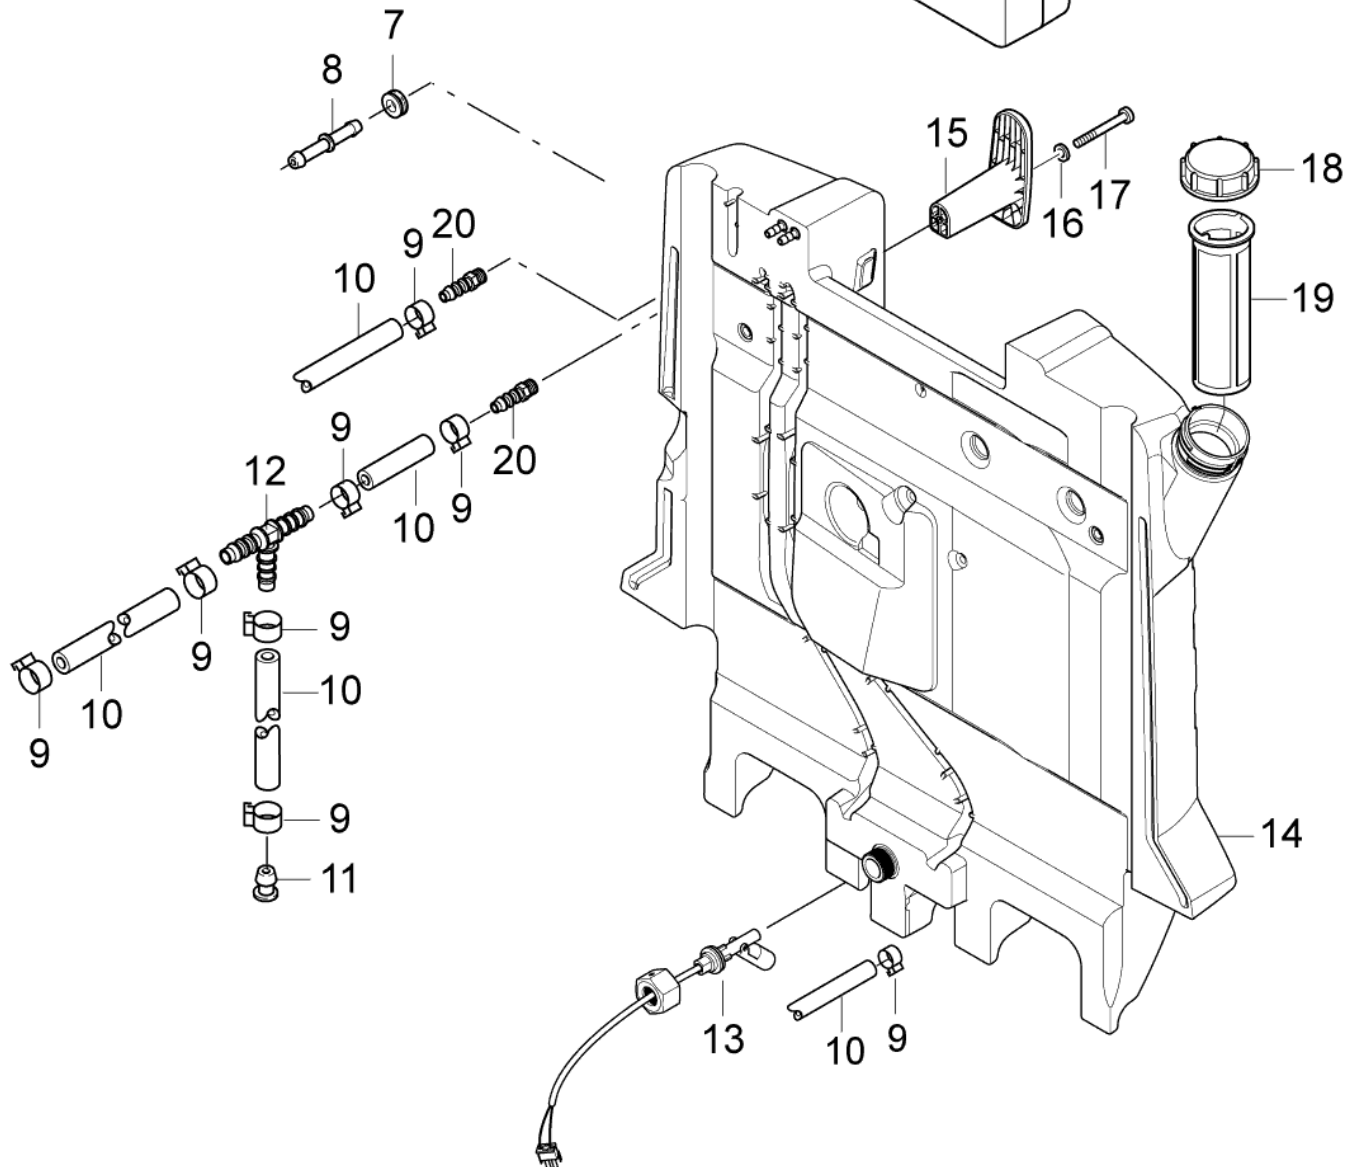

Fuel tank and detergent tank

NEPTUNE 1

10-12-2012

StyMiste ID
NEPTUNE206

7

Fuel tank and detergent tank

NEPTUNE 1

10-12-2012

StyMiste ID
NEPTUNE206

8

Pos	Vare nr.	Ant	Beskrivelse	
-	101117934	1	WARNING LABEL HOT	
1	3205	1	Filterventil	
2	107145440	1	Strainer Valve Compl. Kit	
3	301001133	1	Slangeklemme Ø10/7	
4	101117750	1	Slange Incl. Låg/Filter	
5	101117749	1	Kabelgennemføring	
6	5206636	1	Pvc-Slange, Klar Ø6/Ø10	
7	101117753	2	Grommet 60/110/50 Neopren	up to 12.08
8	101117748	2	Plug For D6 / D10 Hose	up to 12.08
9	301001133	9	Slangeklemme Ø10/7	
10	5226220	1	Gummislange Sort Pr.M.	
11	101117751	1	VENTILATIONS PLUG FOR 6/10 HOSE	
12	101117794	1	T Connector Piece D6	
13	101118007	1	Level Sensor Kit	
14	101118006	1	Fuel Tank Complete Kit	SEE TSB-PPW-2009-006
15	101117678	2	CABLE HOOK COMP	
16	1800440	2	Plansskive M6	
17	31410	2	SCREW M6 X 50 DIN 912 8.8 FZG	
18	101117752	1	Cap For Fuel Tank	
19	1604222	1	Filtersi	
20	101117795	1	Studs F Brændstof tank	From 12.08 and up to 12.09
21	101118043	1	Kit F.Fuel Tank	Upgrade kit
22	101117920	1	Kemi Tank NEPTUNE 2