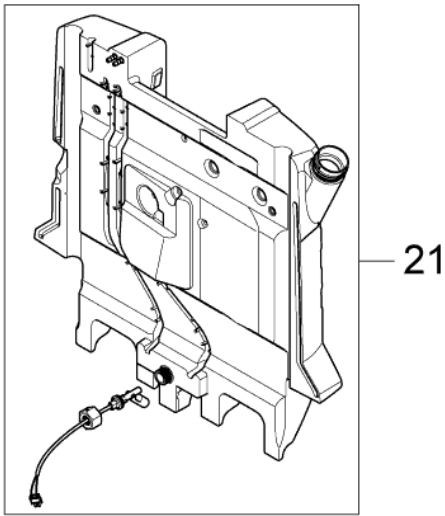

Fuel tank and detergent tank

NEPTUNE 1

10-12-2012

StyMiste ID
NEPTUNE206

7

Fuel tank and detergent tank

NEPTUNE 1

10-12-2012

StyMiste ID
NEPTUNE206

8

Pos	Vare nr.	Ant	Beskrivelse	
-	101117934	1	WARNING LABEL HOT	
1	3205	1	Filterventil	
2	107145440	1	Strainer Valve Compl. Kit	
3	301001133	1	Slangeklemme Ø10/7	
4	101117750	1	Slange Incl. Låg/Filter	
5	101117749	1	Kabelgennemføring	
6	5206636	1	Pvc-Slange, Klar Ø6/Ø10	
7	101117753	2	Grommet 60/110/50 Neopren	up to 12.08
8	101117748	2	Plug For D6 / D10 Hose	up to 12.08
9	301001133	9	Slangeklemme Ø10/7	
10	5226220	1	Gummislange Sort Pr.M.	
11	101117751	1	VENTILATIONS PLUG FOR 6/10 HOSE	
12	101117794	1	T Connector Piece D6	
13	101118007	1	Level Sensor Kit	
14	101118006	1	Fuel Tank Complete Kit	SEE TSB-PPW-2009-006
15	101117678	2	CABLE HOOK COMP	
16	1800440	2	Plansskive M6	
17	31410	2	SCREW M6 X 50 DIN 912 8.8 FZG	
18	101117752	1	Cap For Fuel Tank	
19	1604222	1	Filtersi	
20	101117795	1	Studs F Brændstof tank	From 12.08 and up to 12.09
21	101118043	1	Kit F.Fuel Tank	Upgrade kit
22	101117920	1	Kemi Tank NEPTUNE 2