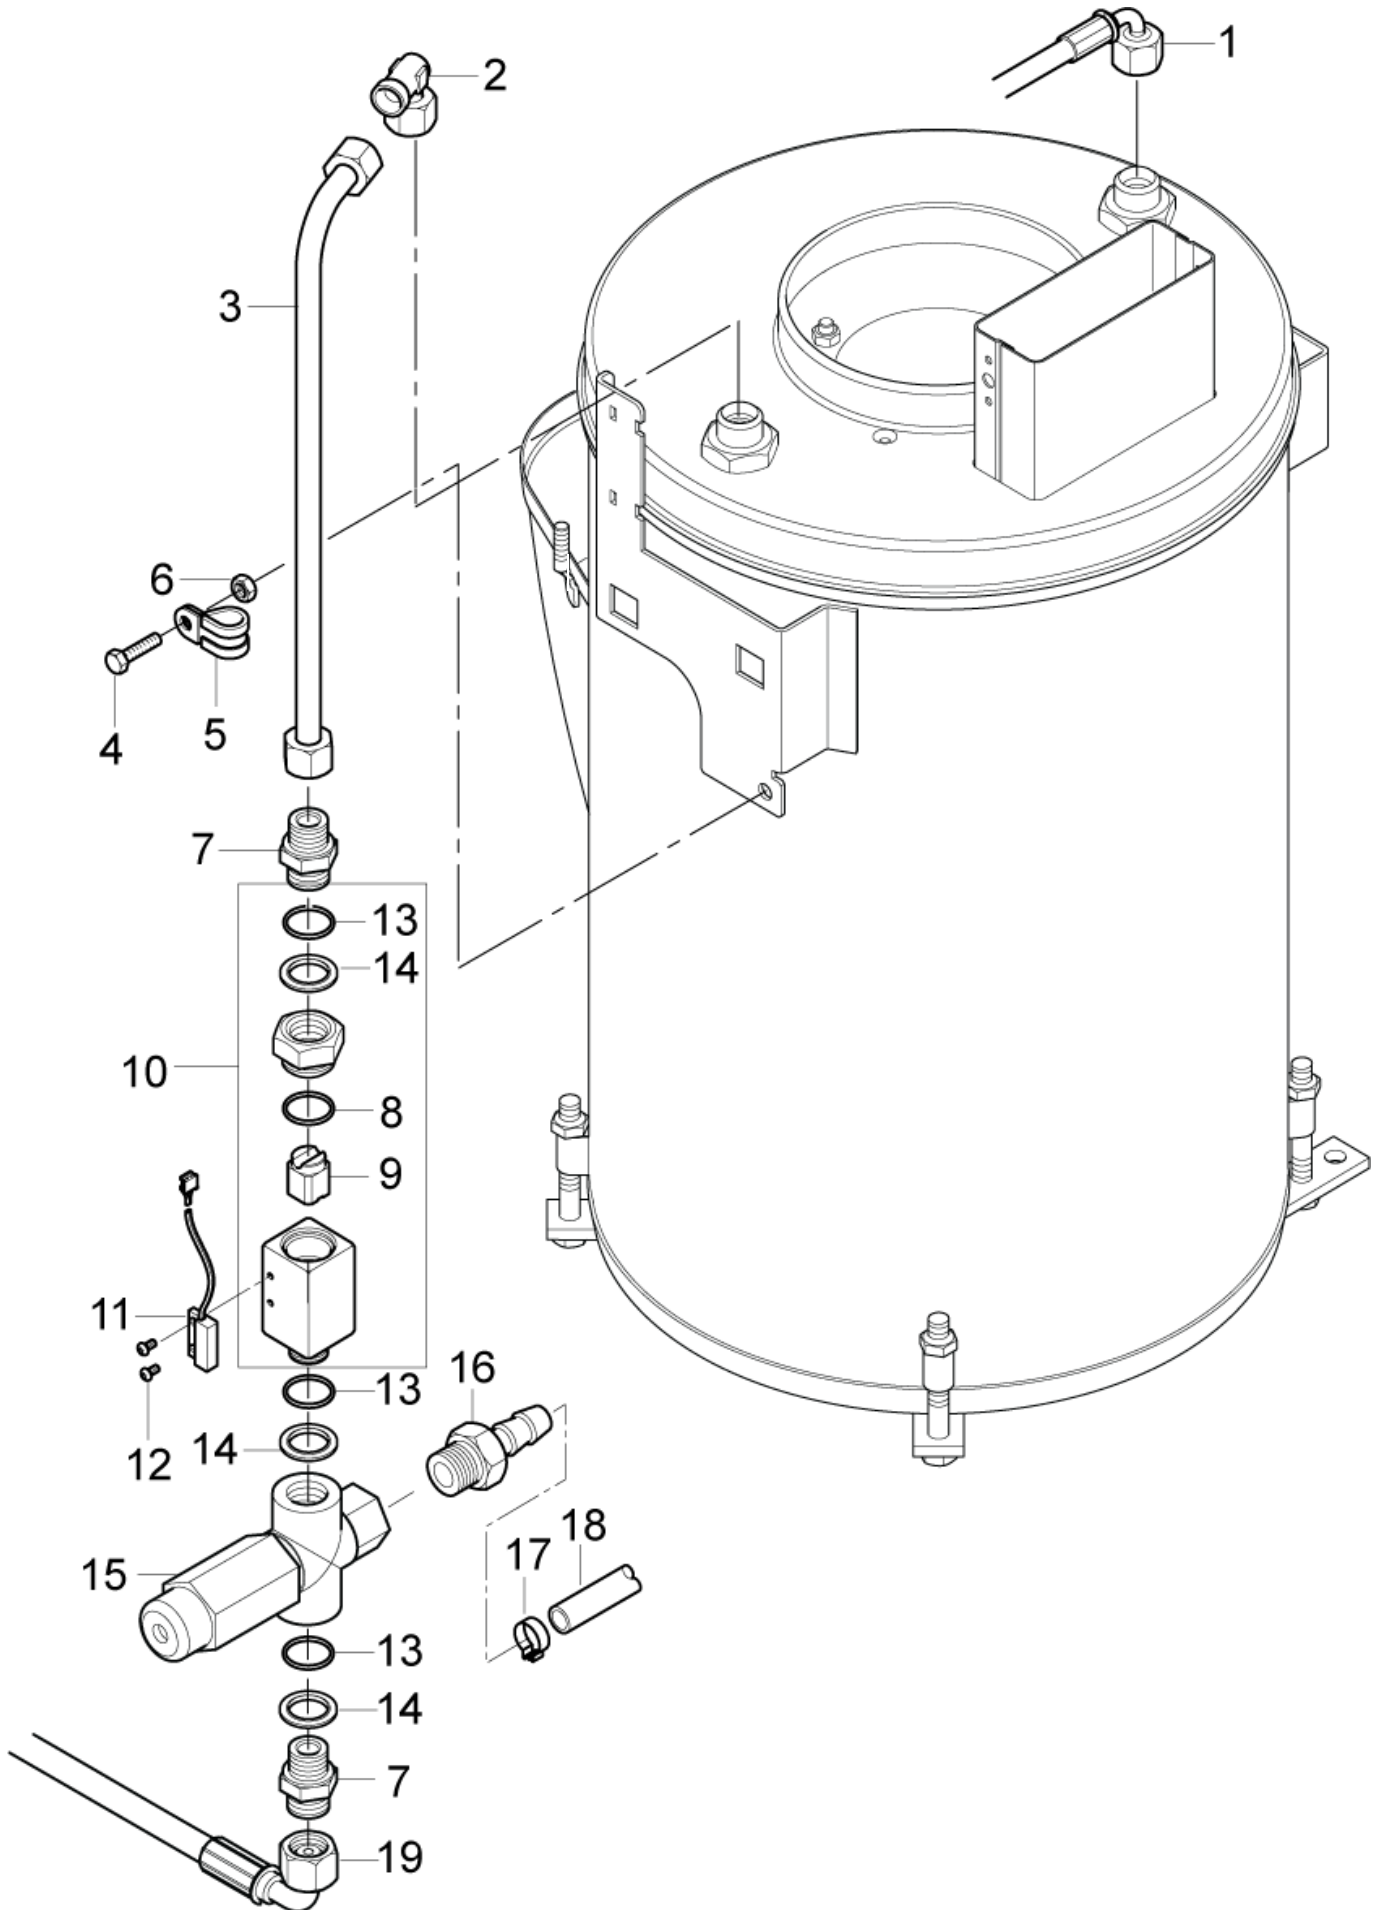

Distributor, Flow switch

NEPTUNE 1

10-12-2012

StyMiste ID

NEP110

15

Distributor, Flow switch

NEPTUNE 1

10-12-2012

StyMiste ID
NEP110

16

Pos	Vare nr.	Ant	Beskrivelse
1	101117740	1	Højtryksslange, 295 Mm
2	101117677	1	ANGLE FOR BOILER COMP
3	101117676	1	Steel Pipe Comp.
4	4697	1	SCREW M6X16
5	101117718	1	CLAMP FOR PIPE
6	11619	1	Møtrik M6
7	1601079	2	Ligeforskruning
8	G120381	1	O-Ring 18X2 70 Gr Shore
9	101117716	1	Magnet Housing Cpl.
10	101117675	1	Flowswitch, Komplet
11	101117719	1	Reed-Kontakt
12	101117717	2	Screw Torx M3X6 Electro Plated Din 7985
13	16998	3	O-Ring
14	1801075	3	"Tætningsskive 3/8" Rg "
15	101117720	1	SAFETY VALVE ADJUSTED TO 146 BAR
16	2580	1	Hose Liner Ø 6 G3/8
17	11654	1	Slangeklemme
18	4973	1	HOSE Ø6X3
19	101117864	1	HP HOSE KIT